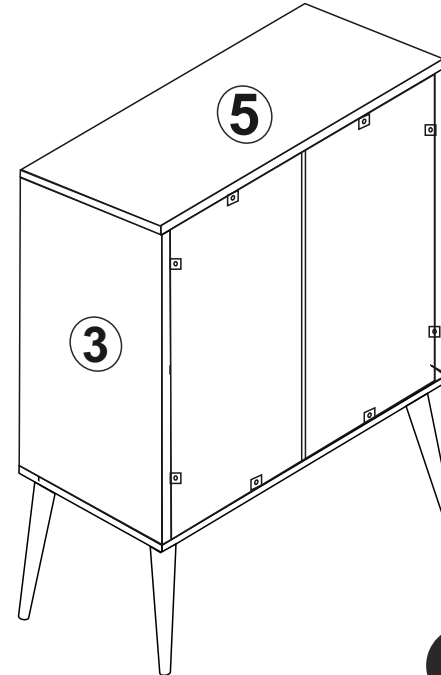

### Kavela (DOWEL)

2

**PARÇA KODLAMA / GENERAL VIEW**

**3.5x18 SUNTA VİDASI  
( 3.5x18 SCREW )  
X6**

**3.5 X 18 SUNTA VİDASI  
( 3.5 X 18 SCREW ) X8**

**ARKALIK KÖŞE X 8  
( CORNER WEDGE )**

**8**

**MINIFIX GÖVDE  
(MINIFIX BODY) x4**