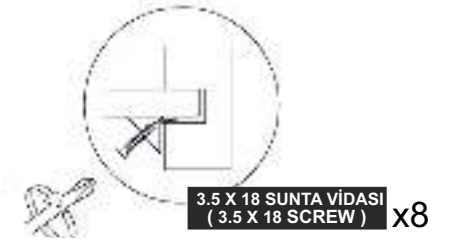

### Kavela (DOWEL)

2

**PARÇA KODLAMA / GENERAL VIEW**

**3.5x18 SUNTA VİDASI  
( 3.5x18 SCREW )  
X6**

**3.5 X 18 SUNTA VİDASI  
( 3.5 X 18 SCREW ) X8**

**ARKALIK KÖŞE X 8  
( CORNER WEDGE )**

**8**

**MINIFIX GÖVDE  
(MINIFIX BODY) x4**