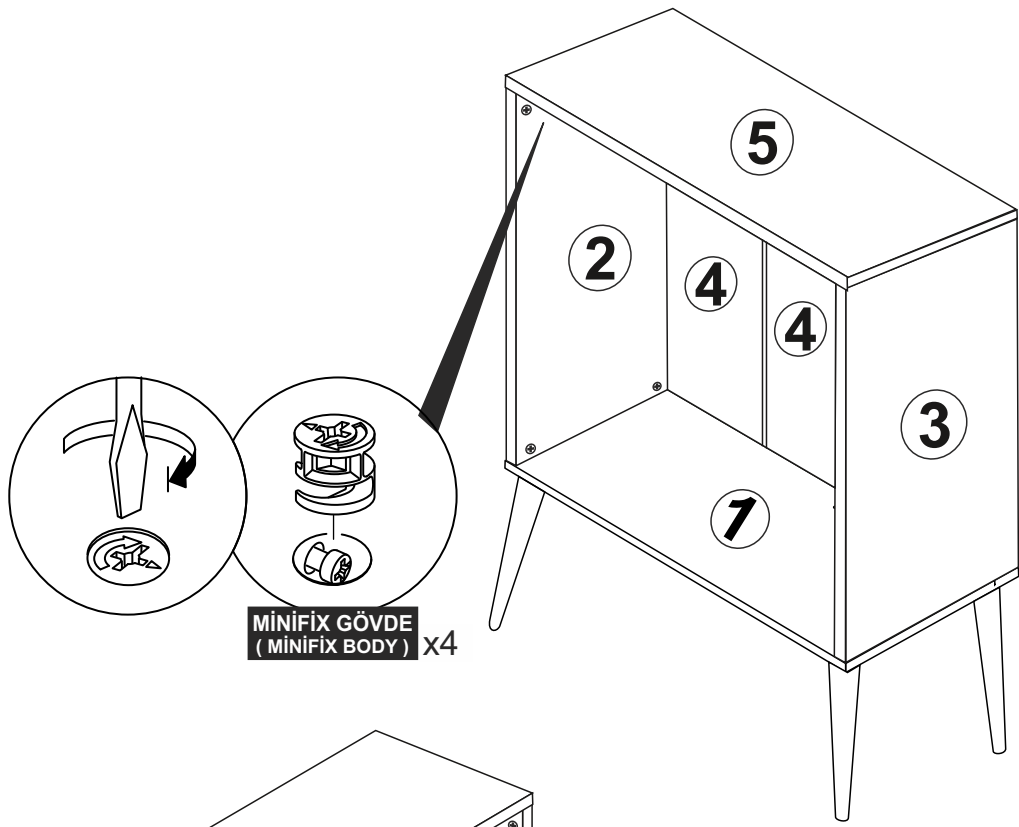

### Kavela (DOWEL)

2

**PARÇA KODLAMA / GENERAL VIEW**

**3.5x18 SUNTA VİDASI  
( 3.5x18 SCREW )  
X6**

**3.5 X 18 SUNTA VİDASI  
( 3.5 X 18 SCREW ) X8**

**ARKALIK KÖŞE X 8  
( CORNER WEDGE )**

**8**

**MINIFIX GÖVDE  
(MINIFIX BODY) x4**