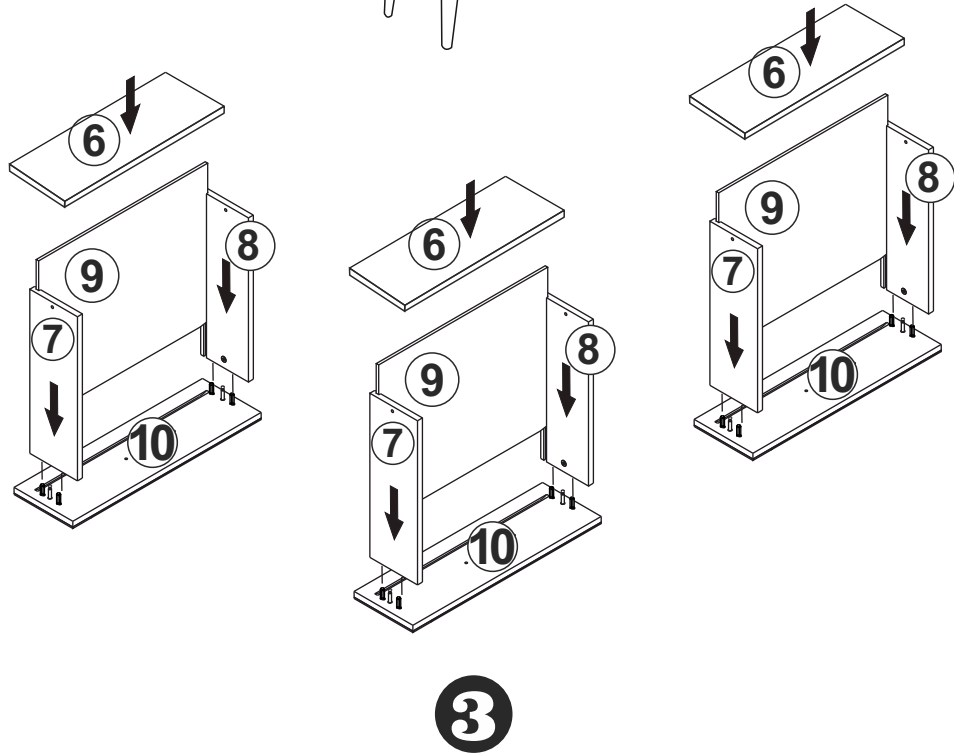

### Kavela (DOWEL)

2

**PARÇA KODLAMA / GENERAL VIEW**

**3.5x18 SUNTA VİDASI  
( 3.5x18 SCREW )  
X6**

**3.5 X 18 SUNTA VİDASI  
( 3.5 X 18 SCREW ) X8**

**ARKALIK KÖŞE X 8  
( CORNER WEDGE )**

**8**

**MINIFIX GÖVDE  
(MINIFIX BODY) x4**