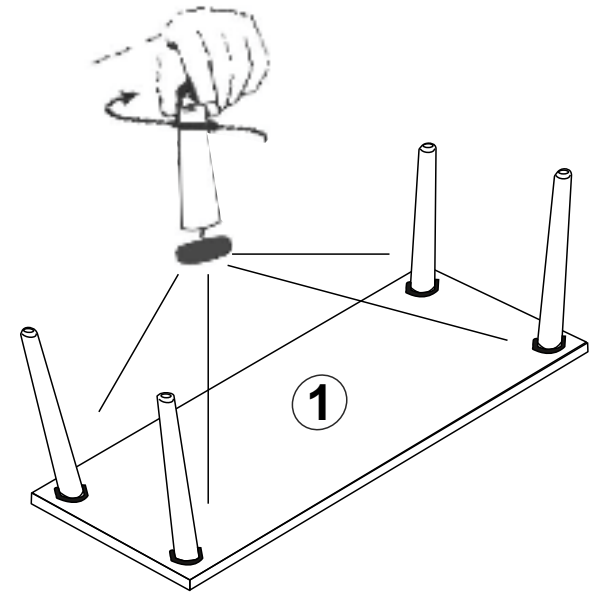

**MINIFIX GÖVDE
(MINIFIX BODY) x4**

**3.5x18 SUNTA VİDASI
(3.5x18 SCREW)
x6**

7

**MINIFIX MİLİ
(MINIFIX SHAFT)
x4**

**DÜBEL
(PEG)
x4**

**KAVELA
(DOWEL)
x4**

4