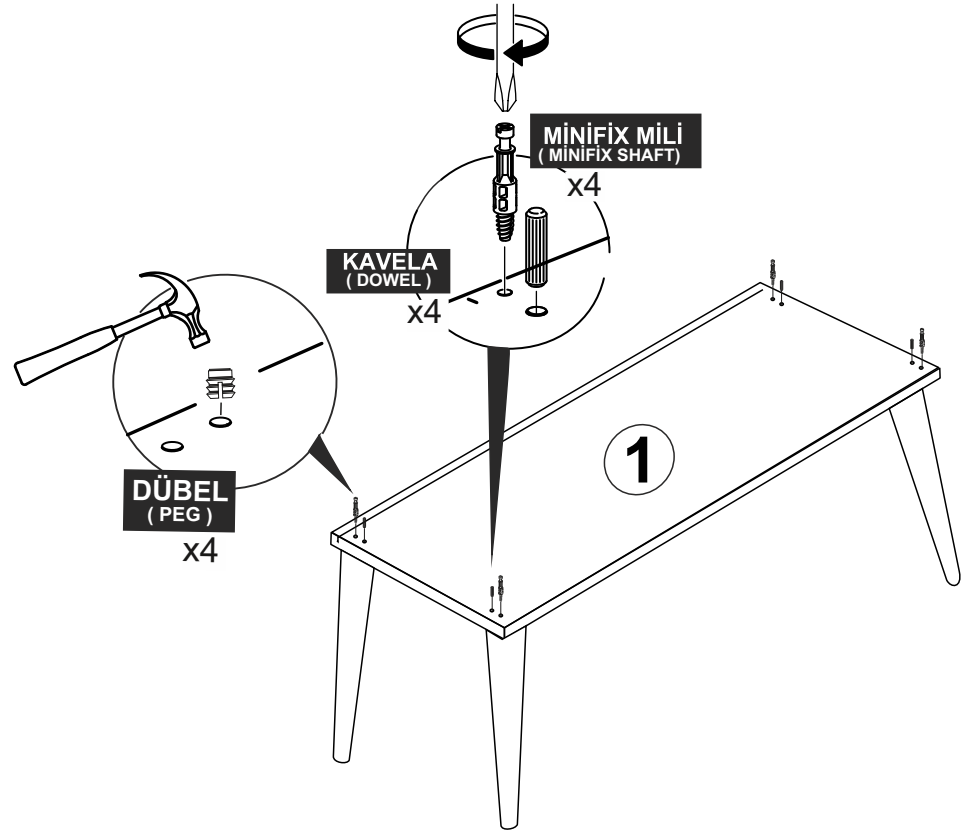

### Kavela (DOWEL)

2

**PARÇA KODLAMA / GENERAL VIEW**

**3.5x18 SUNTA VİDASI  
( 3.5x18 SCREW )  
X6**

**3.5 X 18 SUNTA VİDASI  
( 3.5 X 18 SCREW ) X8**

**ARKALIK KÖŞE X 8  
( CORNER WEDGE )**

**8**

**MINIFIX GÖVDE  
(MINIFIX BODY) x4**

**3.5x18 SUNTA VİDASI  
(3.5x18 SCREW)  
x6**

**7**

**MINIFIX MİLİ  
(MINIFIX SHAFT)  
x4**

**DÜBEL  
(PEG)  
x4**

**KAVELA  
(DOWEL)  
x4**

**4**