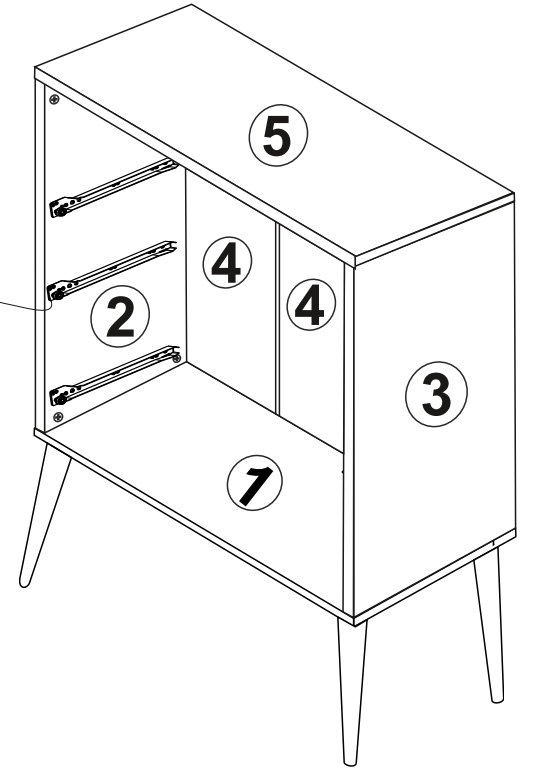

### Kavela (DOWEL)

2

**PARÇA KODLAMA / GENERAL VIEW**

**3.5x18 SUNTA VİDASI  
( 3.5x18 SCREW )  
X6**

**3.5 X 18 SUNTA VİDASI  
( 3.5 X 18 SCREW ) X8**

**ARKALIK KÖŞE X 8  
( CORNER WEDGE )**

**8**

**MINIFIX GÖVDE  
(MINIFIX BODY) x4**