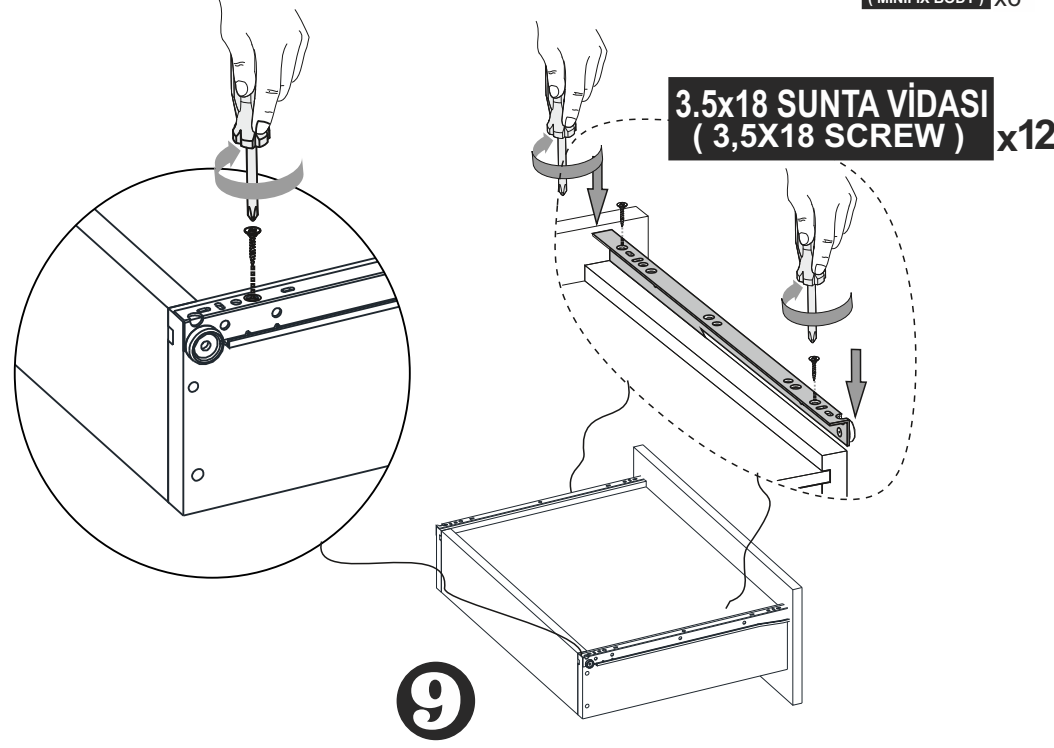

DİKKAT !! / ATTENTION !!

Minifiks ve Kavela ürünlerimizde kullanılan ana bağlantı malzemesidir. Montaja başlamadan önce lütfen aşağıdaki çizimleri kontrol ederek, anlamaya çalışın...

Minifix and Dowel is the main connection material used in products. Before starting assembly, please check the drawings below...