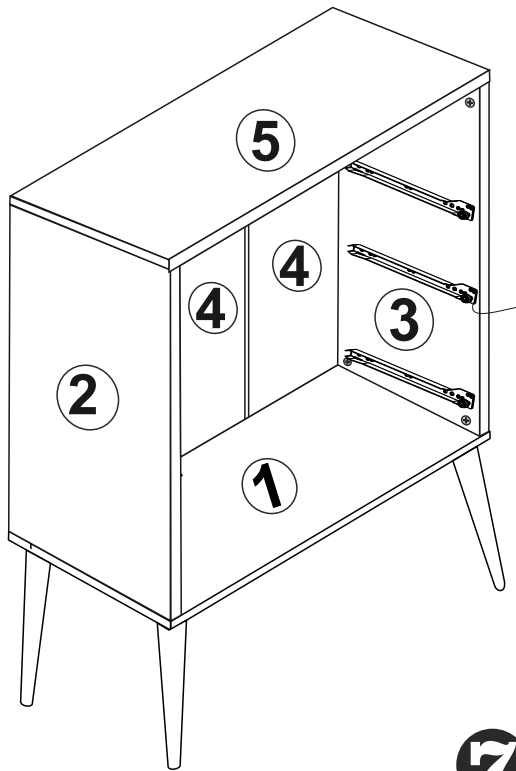

### Kavela (DOWEL)

2

**PARÇA KODLAMA / GENERAL VIEW**

**3.5x18 SUNTA VİDASI  
( 3.5x18 SCREW )  
X6**

**3.5 X 18 SUNTA VİDASI  
( 3.5 X 18 SCREW ) X8**

**ARKALIK KÖŞE X 8  
( CORNER WEDGE )**

**8**

**MINIFIX GÖVDE  
(MINIFIX BODY) x4**