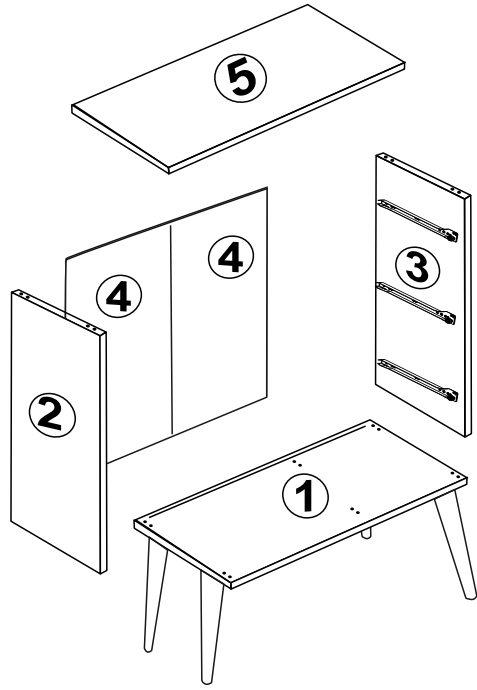

### Kavela (DOWEL)

2

**PARÇA KODLAMA / GENERAL VIEW**

**3.5x18 SUNTA VİDASI  
( 3.5x18 SCREW )  
X6**

**3.5 X 18 SUNTA VİDASI  
( 3.5 X 18 SCREW ) X8**

**ARKALIK KÖŞE X 8  
( CORNER WEDGE )**

**8**

**MINIFIX GÖVDE  
(MINIFIX BODY) x4**