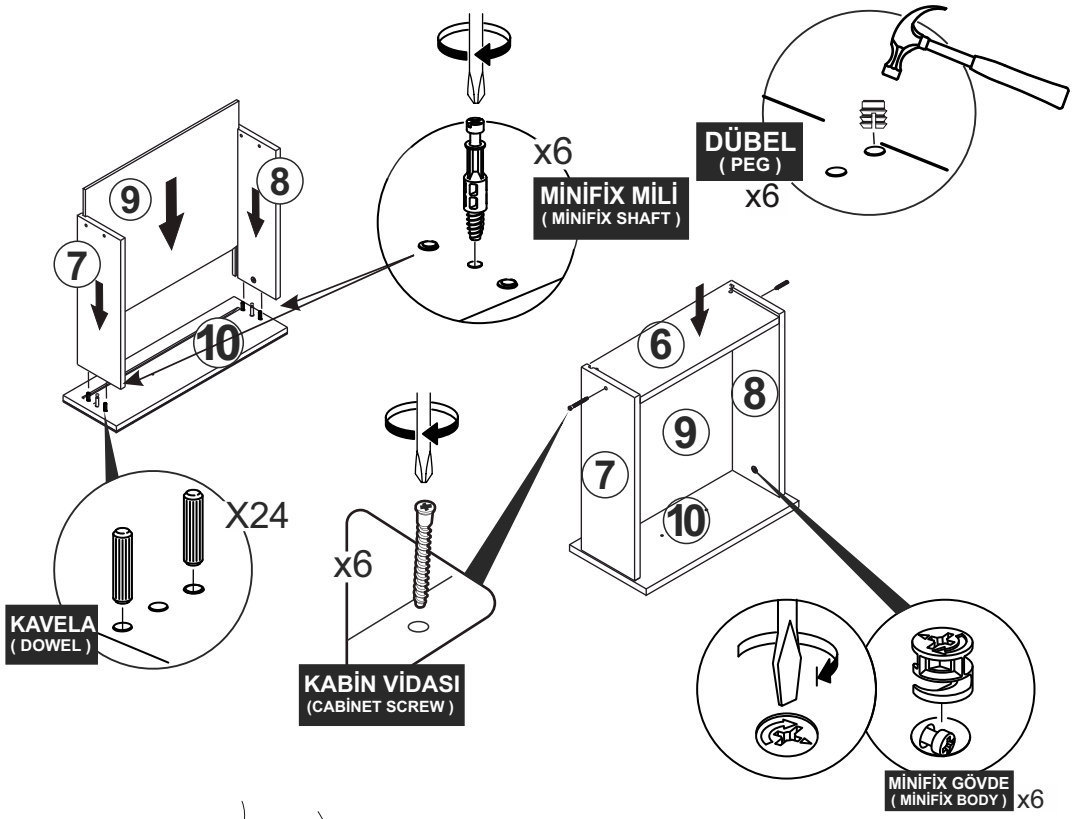

CITY TRIO ŞİFONYER
KURULUM ŞEMASI
ASSEMBLY GUIDE

Bu modül iki kişi tarafından kurulmalıdır.
This unit should be assembled by two persons.

Bu modülün kurulumu için gerekli olan araçlar.
The necessary tools (not included)

AKSESUAR LİSTESİ / ACCESSORY LIST

			
MİNİFİX MİL X 14 (MİNİFİX SHAFT)	MİNİFİX GÖVDE X 14 (MİNİFİX BODY)	KAVELA x 32 (DOWEL)	DÜBEL X 14 (PEG)
			
35 CM ÇEKMECE RAYI x 3 TK. (DRAWER RAIL)	AHŞAP AYAK X 4 (FURNITURE LEG)	KULP X 3 (HOLDER)	KULP VİDASI X 3 (HOLDER SCREW)
			
KABİN VİDASI x 6 (CABINET SCREW)	3.5x18 SUNTA VİDASI X 32 (3.5x18 SCREW)	ARKALIK KÖŞE x 8 (CORNER WEDGE)	

* AKSESUARLARI GÖSTERİLDİĞİ GİBİ DÜZ BİR ZEMİN ÜZERİNDE TAKINIZ..
* ÜRÜNÜ KURARKEN MONTAJ SIRASINI TAKİP EDİNİZ

* FIX THE ACCESSORIES AS SHOWN FOLLOW THE
INSTALLATION SEQUENCE WHILE INSTALLING THE PRODUCT.

1

DİKKAT !! / ATTENTION !!

Minifiks ve Kavela ürünlerimizde kullanılan ana bağlantı malzemesidir. Montaja başlamadan önce lütfen aşağıdaki çizimleri kontrol ederek, anlamaya çalışın...

Minifix and Dowel is the main connection material used in products. Before starting assembly, please check the drawings below...