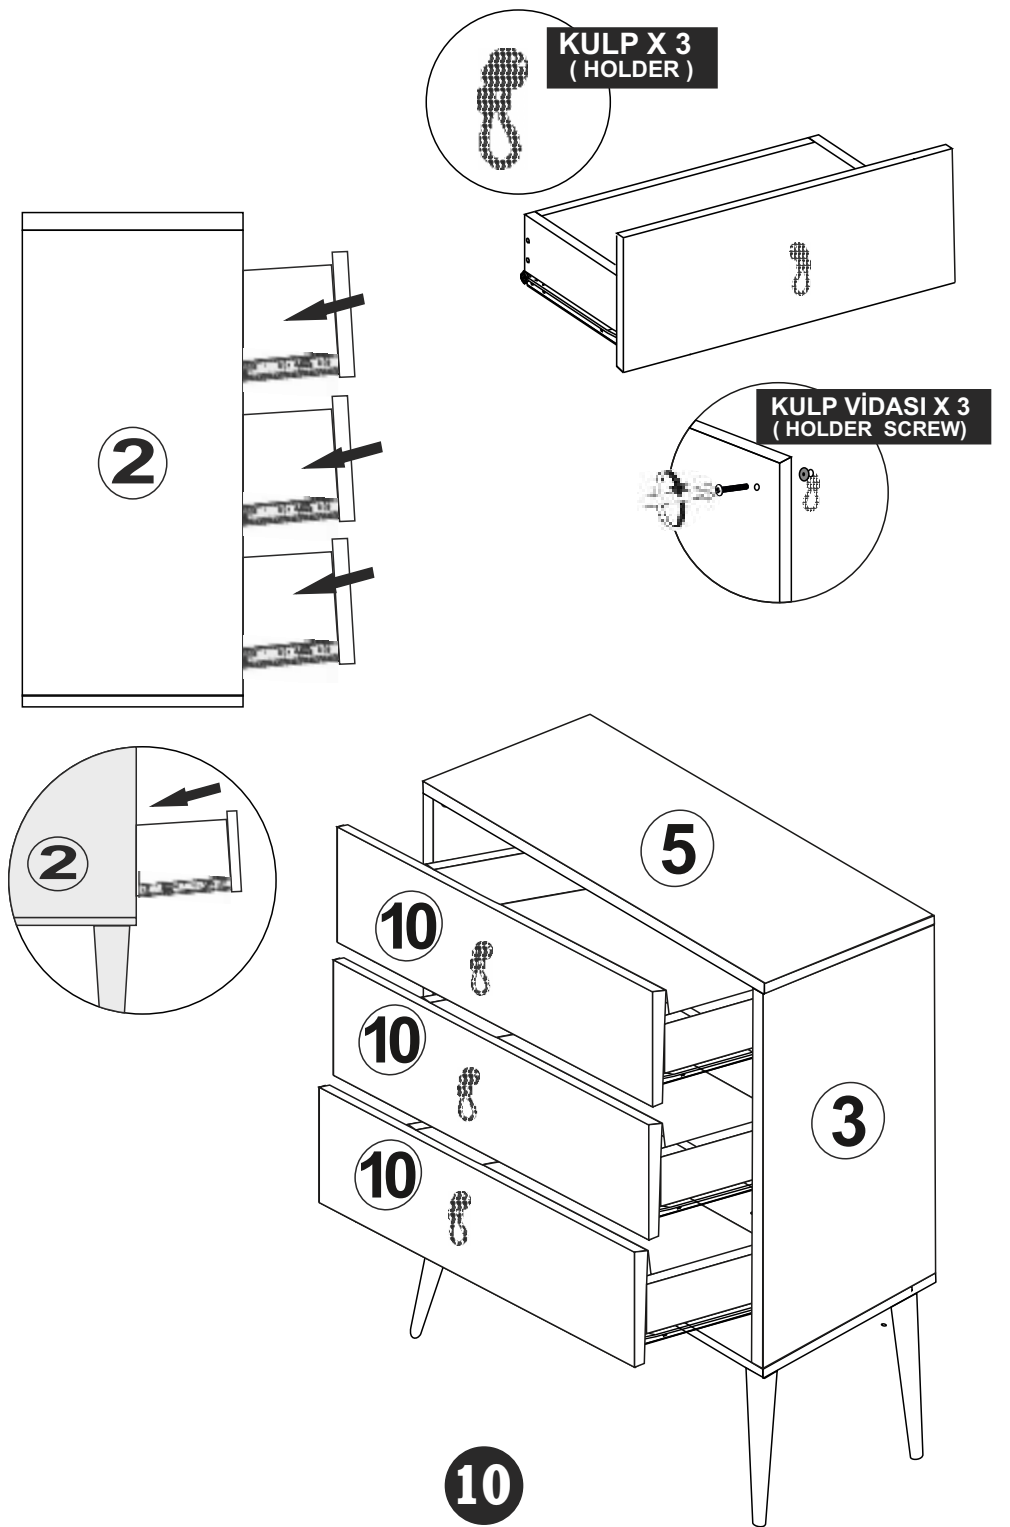

Bu modül iki kişi tarafından kurulmalıdır.
This unit should be assembled by two persons.

Bu modülün kurulumu için gerekli olan araçlar.
The necessary tools (not included)

AKSESUAR LİSTESİ / ACCESSORY LIST

MİNİFİX MİL X 14 (MİNİFİX SHAFT)	MİNİFİX GÖVDE X 14 (MİNİFİX BODY)	KAVELA x 32 (DOWEL)	DÜBEL X 14 (PEG)
35 CM ÇEKMECE RAYI x 3 TK. (DRAWER RAIL)	AHŞAP AYAK X 4 (FURNITURE LEG)	KULP X 3 (HOLDER)	KULP VİDASI X 3 (HOLDER SCREW)
KABİN VİDASI x 6 (CABINET SCREW)	3.5x18 SUNTA VİDASI X 32 (3.5x18 SCREW)	ARKALIK KÖŞE x 8 (CORNER WEDGE)	

* AKSESUARLARI GÖSTERİLDİĞİ GİBİ DÜZ BİR ZEMİN ÜZERİNDE TAKINIZ..
* ÜRÜNÜ KURARKEN MONTAJ SIRASINI TAKİP EDİNİZ

* FIX THE ACCESSORIES AS SHOWN FOLLOW THE
INSTALLATION SEQUENCE WHILE INSTALLING THE PRODUCT.

1