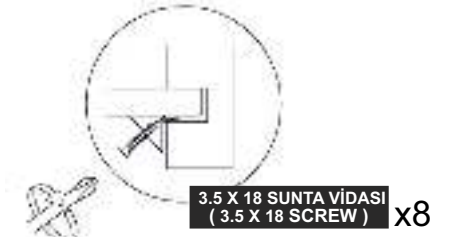

Minifix Dübeli (PEG)

Minifix Gövde (MİNİFİX BODY)

Minifix Mil (MİNİFİX SHAFT)

Kavela (DOWEL)

2

PARÇA KODLAMA / GENERAL VIEW

**3.5x18 SUNTA VİDASI
(3.5x18 SCREW)
X6**

**3.5 X 18 SUNTA VİDASI
(3.5 X 18 SCREW) X8**