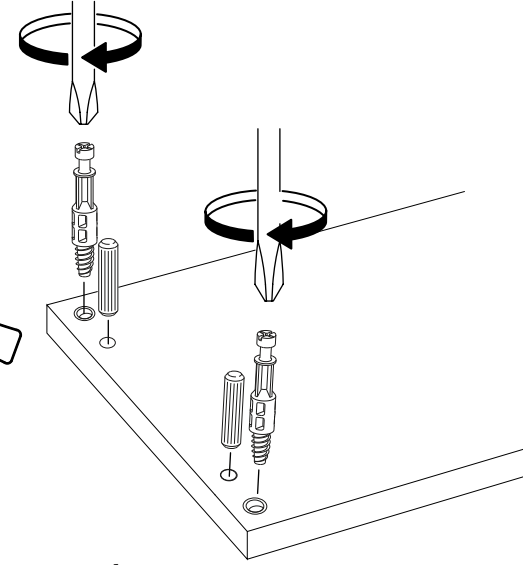

* AKSESUARLARI GÖSTERİLDİĞİ GİBİ DÜZ BİR ZEMİN ÜZERİNDE TAKINIZ..
* ÜRÜNÜ KURARKEN MONTAJ SIRASINI TAKİP EDİNİZ

* FIX THE ACCESSORIES AS SHOWN FOLLOW THE
INSTALLATION SEQUENCE WHILE INSTALLING THE PRODUCT.

1

DİKKAT !! / ATTENTION !!

Minifiks ve Kavela ürünlerimizde kullanılan ana bağlantı malzemesidir. Montaja başlamadan önce lütfen aşağıdaki çizimleri kontrol ederek, anlamaya çalışın...

Minifix and Dowel is the main connection material used in products. Before starting assembly, please check the drawings below...

Minifix Dübeli (PEG)

Minifix Gövde (MİNİFİX BODY)

Minifix Mil (MİNİFİX SHAFT)

Kavela (DOWEL)

2

PARÇA KODLAMA / GENERAL VIEW

**3.5x18 SUNTA VİDASI
(3.5x18 SCREW)
X6**

**3.5 X 18 SUNTA VİDASI
(3.5 X 18 SCREW) X8**