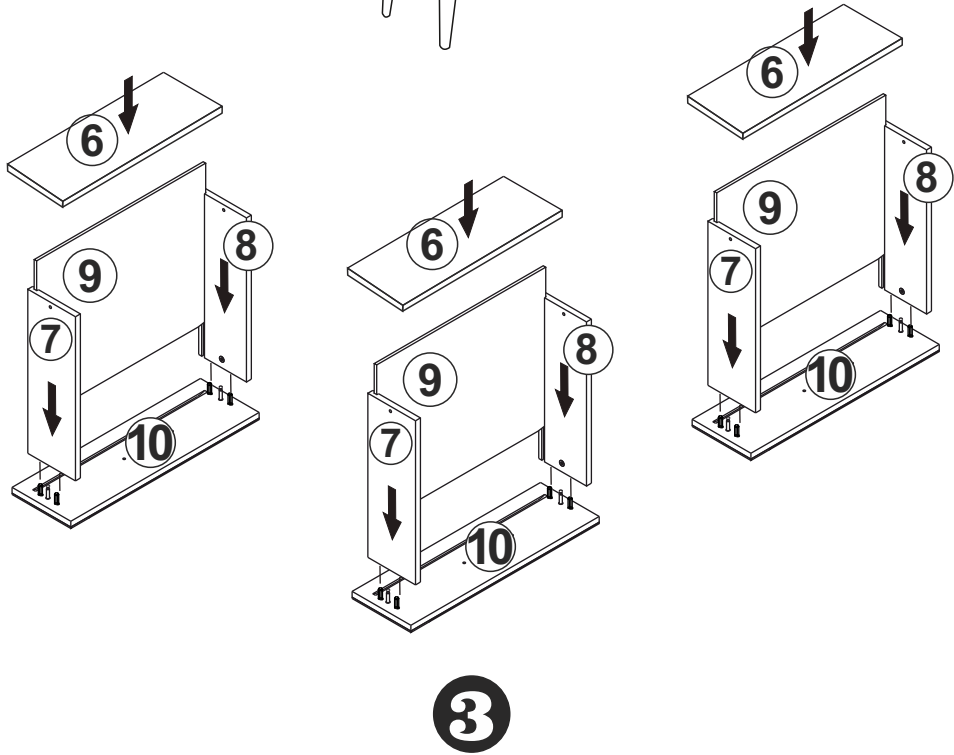

Minifix Dübeli (PEG)

Minifix Gövde (MİNİFİX BODY)

Minifix Mil (MİNİFİX SHAFT)

Kavela (DOWEL)

2

PARÇA KODLAMA / GENERAL VIEW

**3.5x18 SUNTA VİDASI
(3.5x18 SCREW)
X6**

**3.5 X 18 SUNTA VİDASI
(3.5 X 18 SCREW) X8**