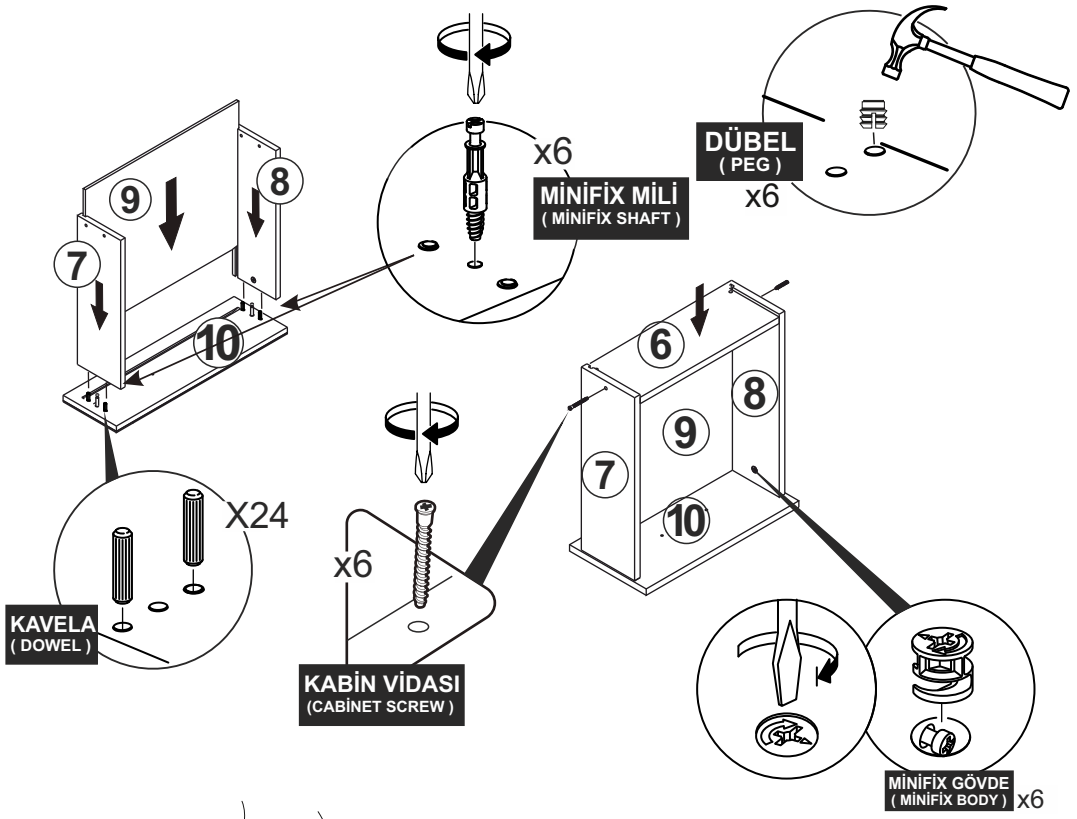

DİKKAT !! / ATTENTION !!

Minifiks ve Kavela ürünlerimizde kullanılan ana bağlantı malzemesidir. Montaja başlamadan önce lütfen aşağıdaki çizimleri kontrol ederek, anlamaya çalışın...

Minifix and Dowel is the main connection material used in products. Before starting assembly, please check the drawings below...