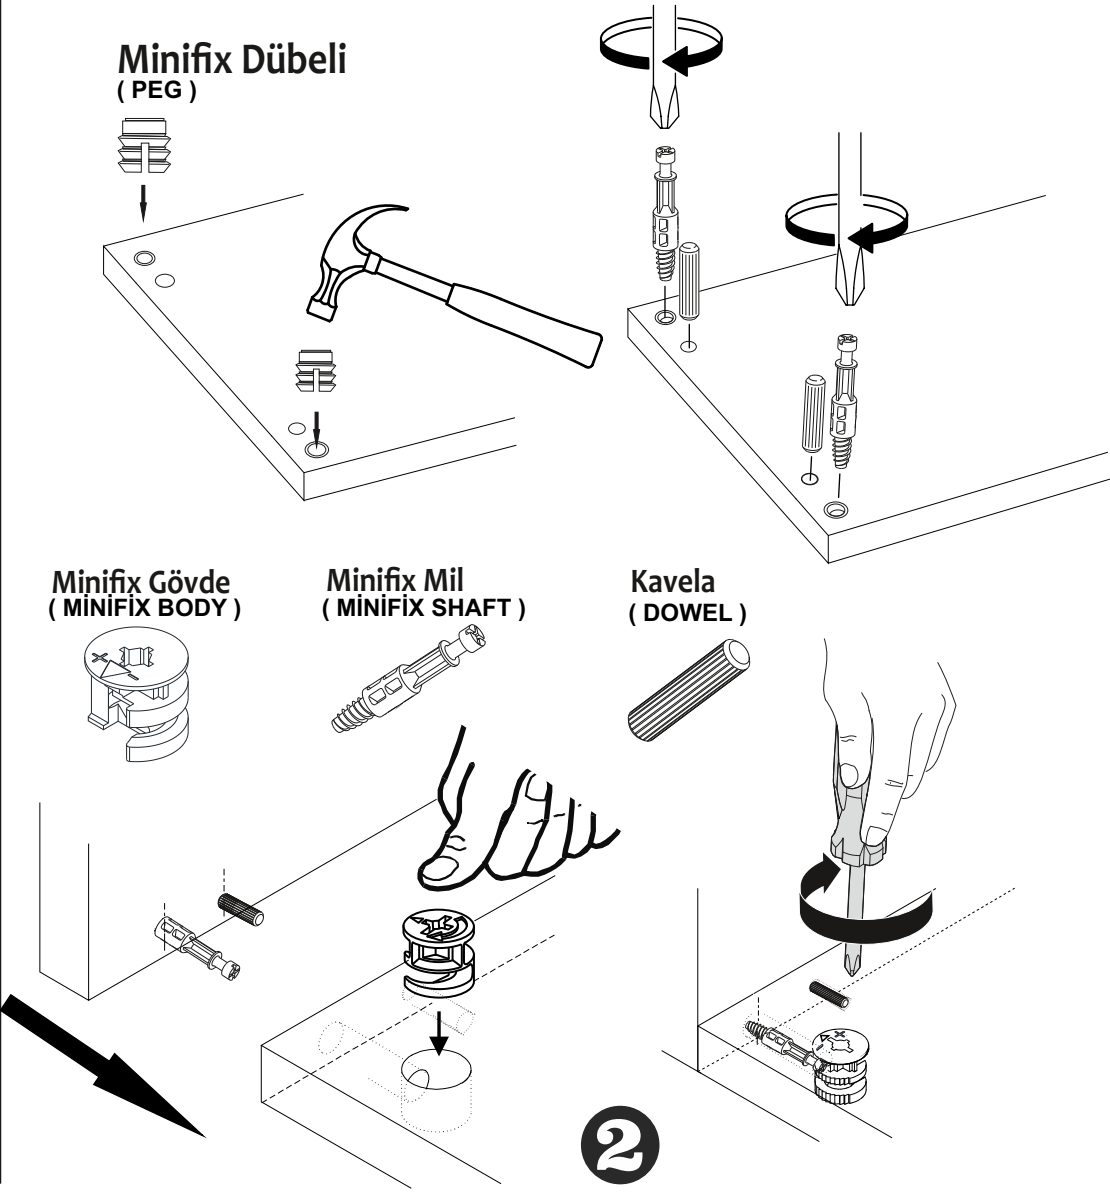

\* AKSESUARLARI GÖSTERİLDİĞİ GİBİ DÜZ BİR ZEMİN ÜZERİNDE TAKINIZ..  
\* ÜRÜNÜ KURARKEN MONTAJ SIRASINI TAKİP EDİNİZ

\* FIX THE ACCESSORIES AS SHOWN FOLLOW THE  
INSTALLATION SEQUENCE WHILE INSTALLING THE PRODUCT.

## DİKKAT !! / ATTENTION !!

Minifiks ve Kavela ürünlerimizde kullanılan ana bağlantı malzemesidir. Montaja başlamadan önce lütfen aşağıdaki çizimleri kontrol ederek, anlamaya çalışın...

Minifix and Dowel is the main connection material used in products. Before starting assembly, please check the drawings below...

**PARÇA KODLAMA / GENERAL VIEW**

**3.5x18 SUNTA VİDASI  
( 3.5x18 SCREW )  
X6**

**3.5 X 18 SUNTA VİDASI  
( 3.5 X 18 SCREW ) X8**

**ARKALIK KÖŞE X 8  
( CORNER WEDGE )**

**8**