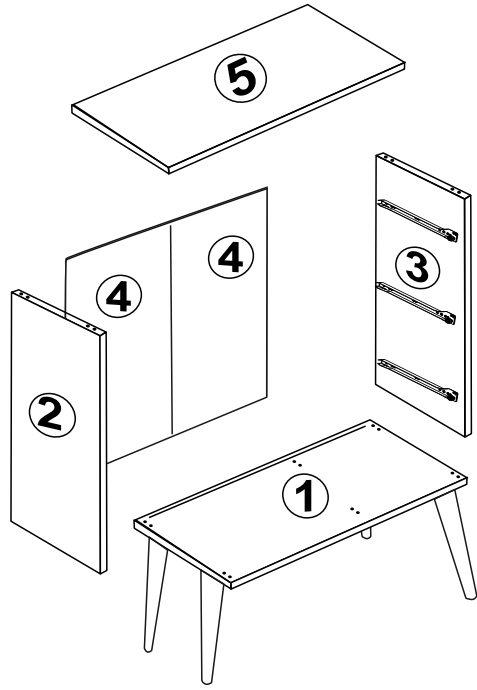

**PARÇA KODLAMA / GENERAL VIEW**

**3.5x18 SUNTA VİDASI  
( 3.5x18 SCREW )  
X6**

**3.5 X 18 SUNTA VİDASI  
( 3.5 X 18 SCREW ) X8**

**ARKALIK KÖŞE X 8  
( CORNER WEDGE )**

**8**