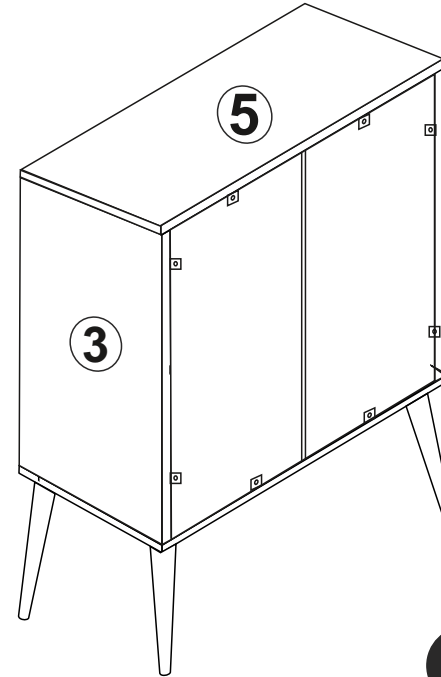

**PARÇA KODLAMA / GENERAL VIEW**

**3.5x18 SUNTA VİDASI  
( 3.5x18 SCREW )  
X6**

**3.5 X 18 SUNTA VİDASI  
( 3.5 X 18 SCREW ) X8**

**ARKALIK KÖŞE X 8  
( CORNER WEDGE )**

**8**