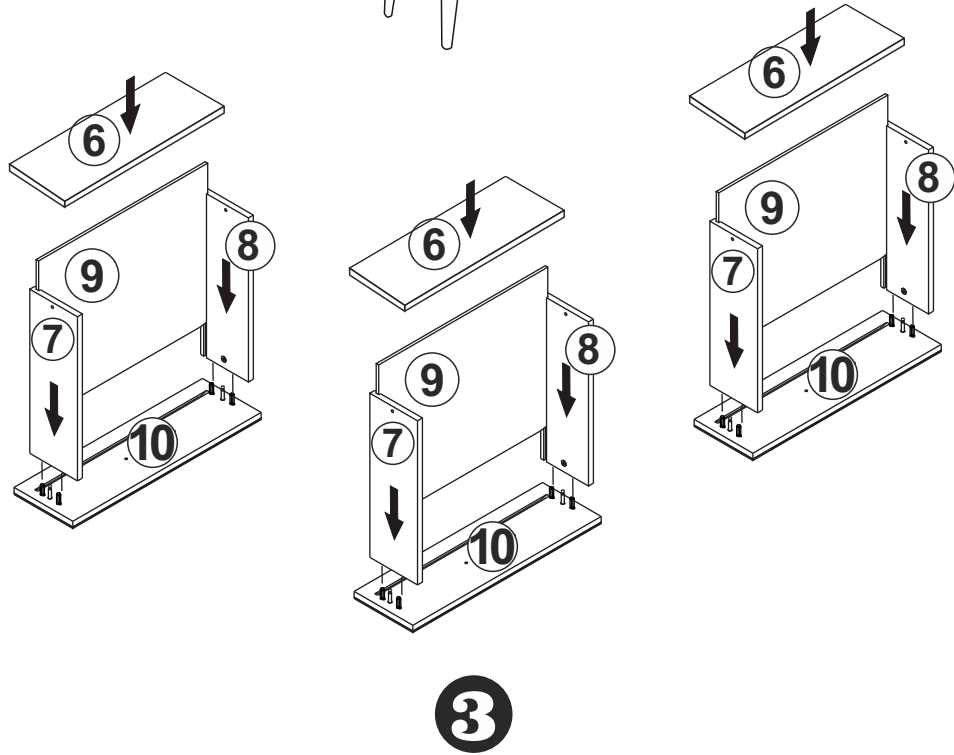

**PARÇA KODLAMA / GENERAL VIEW**

**3.5x18 SUNTA VİDASI  
( 3.5x18 SCREW )  
X6**

**3.5 X 18 SUNTA VİDASI  
( 3.5 X 18 SCREW ) X8**

**ARKALIK KÖŞE X 8  
( CORNER WEDGE )**

**8**