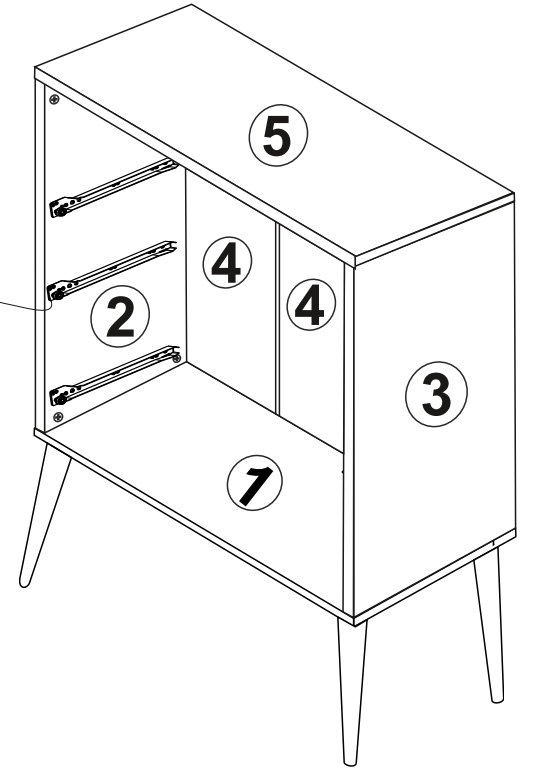

**PARÇA KODLAMA / GENERAL VIEW**

**3.5x18 SUNTA VİDASI  
( 3.5x18 SCREW )  
X6**

**3.5 X 18 SUNTA VİDASI  
( 3.5 X 18 SCREW ) X8**

**ARKALIK KÖŞE X 8  
( CORNER WEDGE )**

**8**