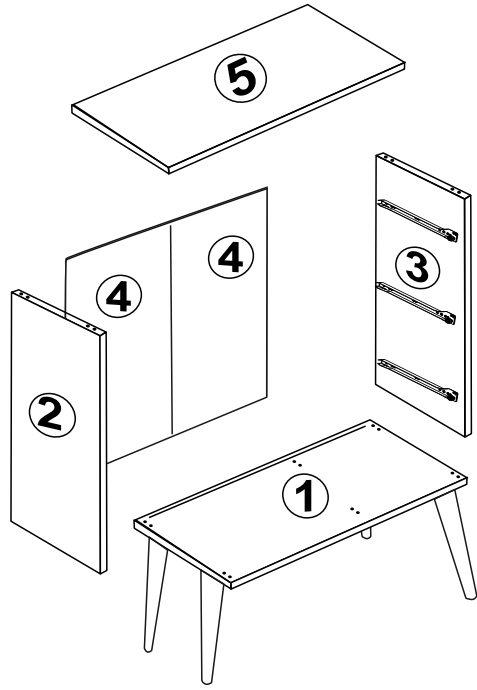

CITY TRIO ŞIFONYER
KURULUM ŞEMASI
ASSEMBLY GUIDE

DİKKAT !! / ATTENTION !!

Minifiks ve Kavela ürünlerimizde kullanılan ana bağlantı malzemesidir. Montaja başlamadan önce lütfen aşağıdaki çizimleri kontrol ederek, anlamaya çalışın...

Minifix and Dowel is the main connection material used in products. Before starting assembly, please check the drawings below...

PARÇA KODLAMA / GENERAL VIEW

**3.5x18 SUNTA VİDASI
(3.5x18 SCREW)
X6**

**3.5 X 18 SUNTA VİDASI
(3.5 X 18 SCREW) X8**

**ARKALIK KÖŞE X 8
(CORNER WEDGE)**

8