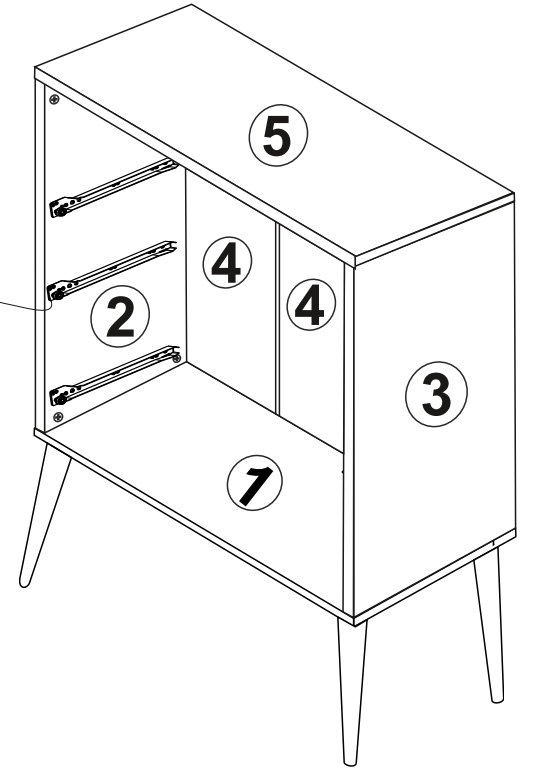

CITY TRIO ŞIFONYER
KURULUM ŞEMASI
ASSEMBLY GUIDE

DİKKAT !! / ATTENTION !!

Minifiks ve Kavela ürünlerimizde kullanılan ana bağlantı malzemesidir. Montaja başlamadan önce lütfen aşağıdaki çizimleri kontrol ederek, anlamaya çalışın...

Minifix and Dowel is the main connection material used in products. Before starting assembly, please check the drawings below...

PARÇA KODLAMA / GENERAL VIEW

**3.5x18 SUNTA VİDASI
(3.5x18 SCREW)
X6**

**3.5 X 18 SUNTA VİDASI
(3.5 X 18 SCREW) X8**

**ARKALIK KÖŞE X 8
(CORNER WEDGE)**

8