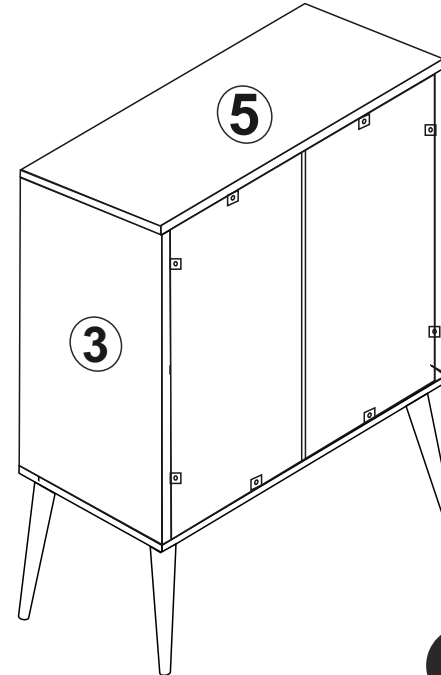

CITY TRIO ŞIFONYER
KURULUM ŞEMASI
ASSEMBLY GUIDE

DİKKAT !! / ATTENTION !!

Minifiks ve Kavela ürünlerimizde kullanılan ana bağlantı malzemesidir. Montaja başlamadan önce lütfen aşağıdaki çizimleri kontrol ederek, anlamaya çalışın...

Minifix and Dowel is the main connection material used in products. Before starting assembly, please check the drawings below...

PARÇA KODLAMA / GENERAL VIEW

**3.5x18 SUNTA VİDASI
(3.5x18 SCREW)
X6**

**3.5 X 18 SUNTA VİDASI
(3.5 X 18 SCREW) X8**

**ARKALIK KÖŞE X 8
(CORNER WEDGE)**

8