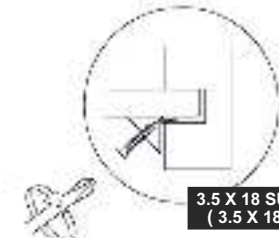

CITY TRIO ŞIFONYER
KURULUM ŞEMASI
ASSEMBLY GUIDE

DİKKAT !! / ATTENTION !!

Minifiks ve Kavela ürünlerimizde kullanılan ana bağlantı malzemesidir. Montaja başlamadan önce lütfen aşağıdaki çizimleri kontrol ederek, anlamaya çalışın...

Minifix and Dowel is the main connection material used in products. Before starting assembly, please check the drawings below...

PARÇA KODLAMA / GENERAL VIEW

**3.5x18 SUNTA VİDASI
(3.5x18 SCREW)
X6**

**3.5 X 18 SUNTA VİDASI
(3.5 X 18 SCREW) X8**

**ARKALIK KÖŞE X 8
(CORNER WEDGE)**

8