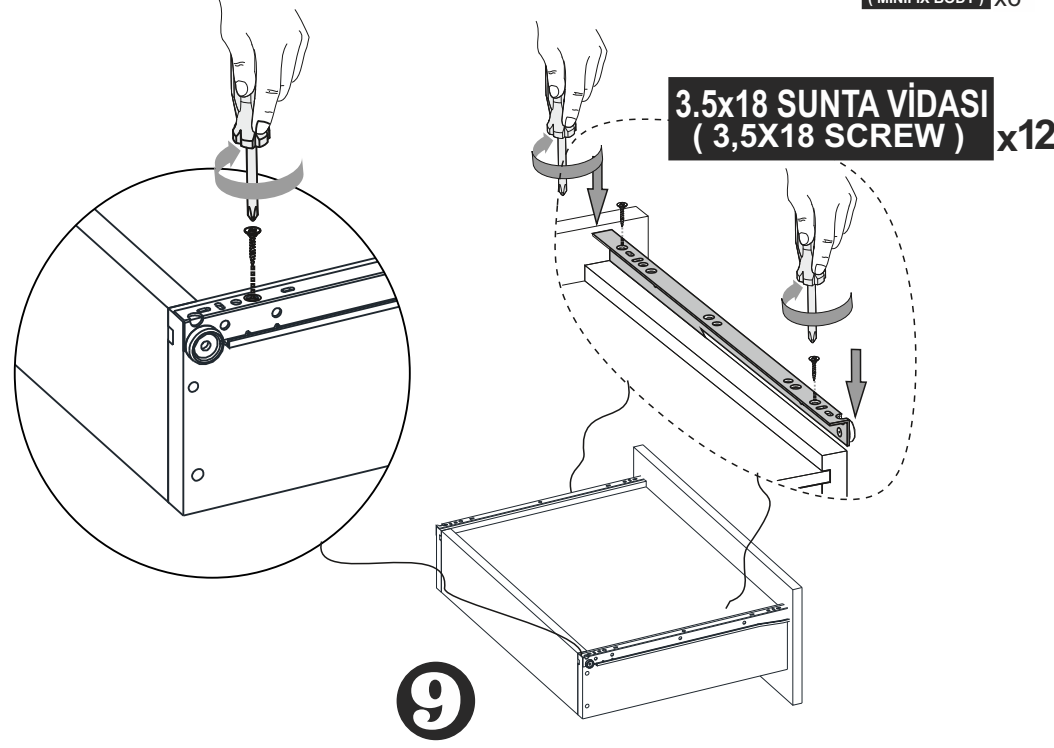

CITY TRIO ŞIFONYER
KURULUM ŞEMASI
ASSEMBLY GUIDE

DİKKAT !! / ATTENTION !!

Minifiks ve Kavela ürünlerimizde kullanılan ana bağlantı malzemesidir. Montaja başlamadan önce lütfen aşağıdaki çizimleri kontrol ederek, anlamaya çalışın...

Minifix and Dowel is the main connection material used in products. Before starting assembly, please check the drawings below...

PARÇA KODLAMA / GENERAL VIEW

**3.5x18 SUNTA VİDASI
(3.5x18 SCREW)
X6**

**3.5 X 18 SUNTA VİDASI
(3.5 X 18 SCREW) X8**

**ARKALIK KÖŞE X 8
(CORNER WEDGE)**

8