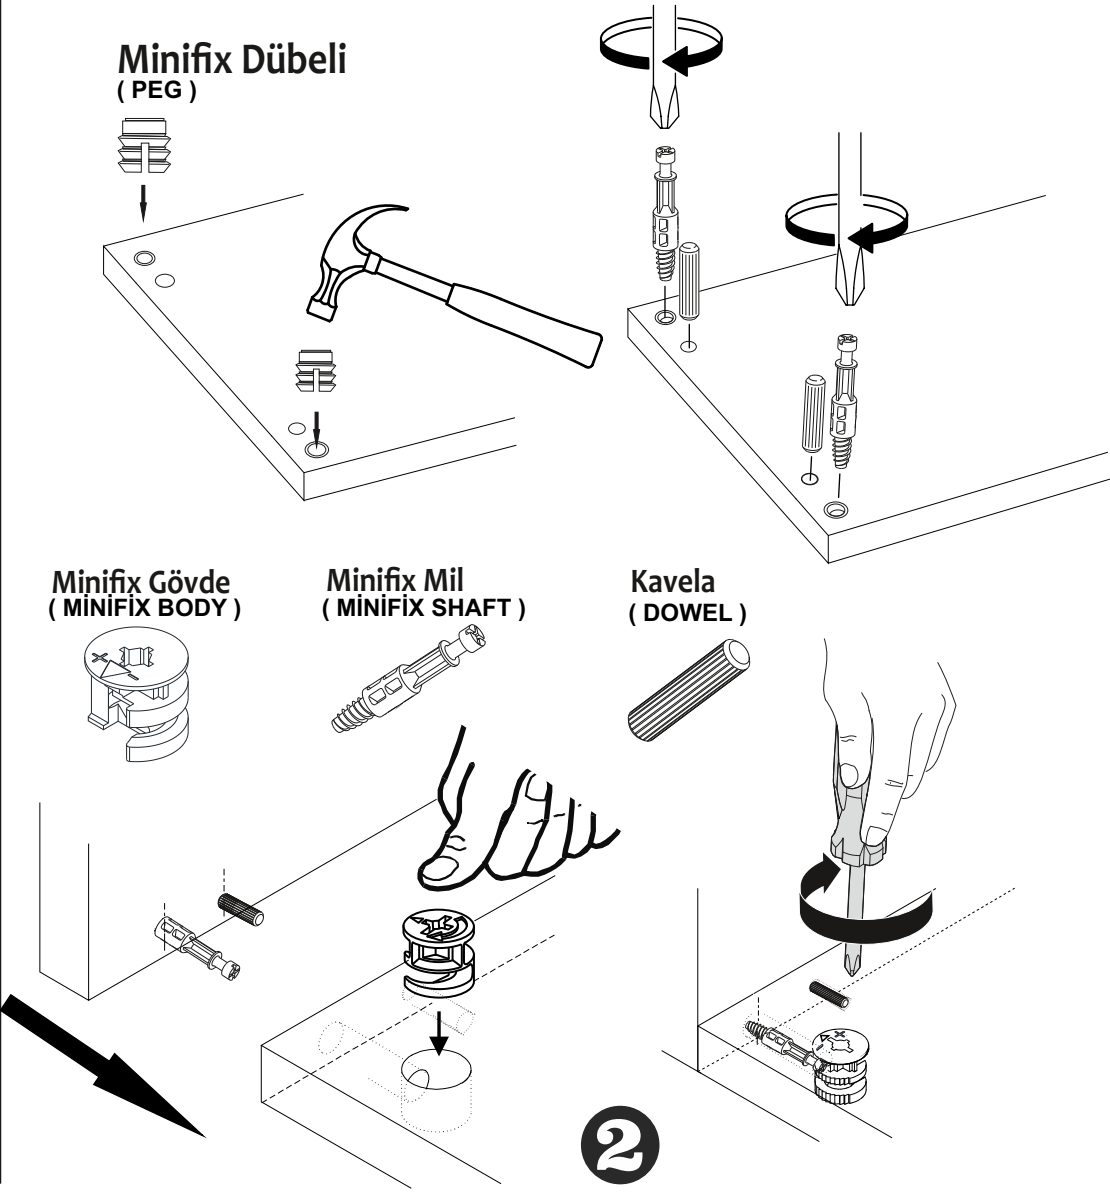

CITY TRIO ŞIFONYER
KURULUM ŞEMASI
ASSEMBLY GUIDE

DİKKAT !! / ATTENTION !!

Minifiks ve Kavela ürünlerimizde kullanılan ana bağlantı malzemesidir. Montaja başlamadan önce lütfen aşağıdaki çizimleri kontrol ederek, anlamaya çalışın...

Minifix and Dowel is the main connection material used in products. Before starting assembly, please check the drawings below...

PARÇA KODLAMA / GENERAL VIEW

**3.5x18 SUNTA VİDASI
(3.5x18 SCREW)
X6**

**3.5 X 18 SUNTA VİDASI
(3.5 X 18 SCREW) X8**

**ARKALIK KÖŞE X 8
(CORNER WEDGE)**

8