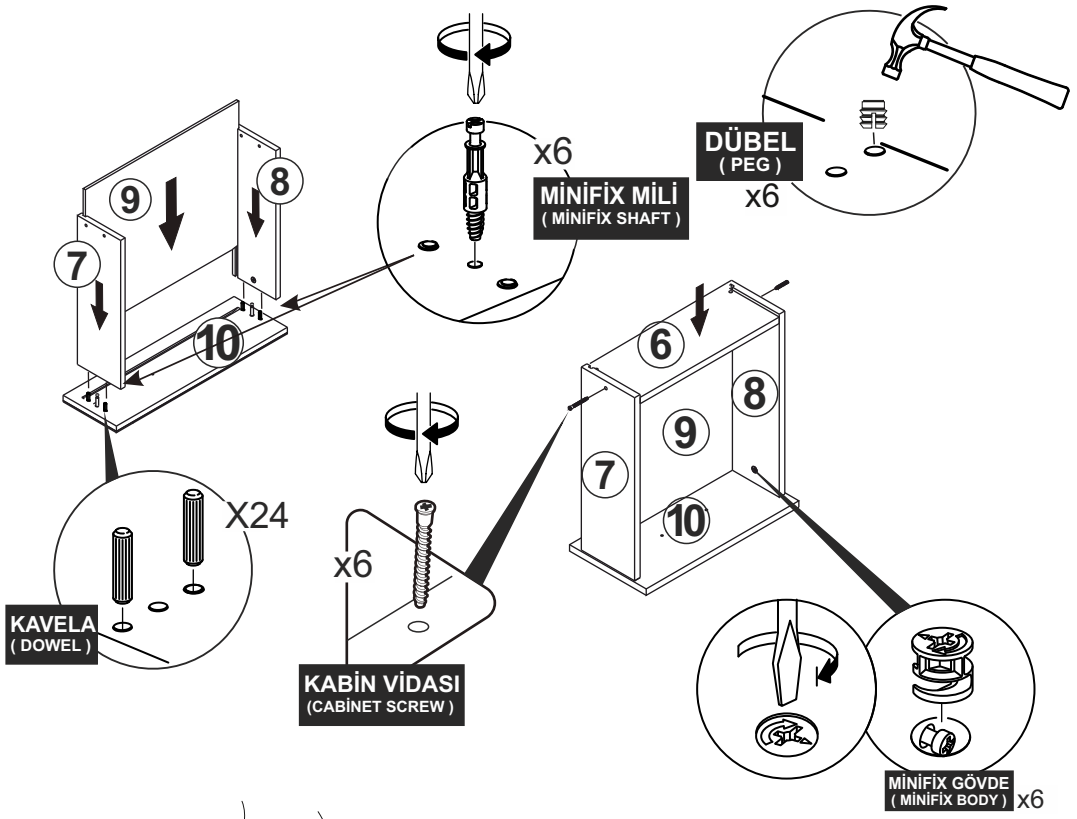

CITY TRIO ŞIFONYER
KURULUM ŞEMASI
ASSEMBLY GUIDE

DİKKAT !! / ATTENTION !!

Minifiks ve Kavela ürünlerimizde kullanılan ana bağlantı malzemesidir. Montaja başlamadan önce lütfen aşağıdaki çizimleri kontrol ederek, anlamaya çalışın...

Minifix and Dowel is the main connection material used in products. Before starting assembly, please check the drawings below...

PARÇA KODLAMA / GENERAL VIEW

**3.5x18 SUNTA VİDASI
(3.5x18 SCREW)
X6**

**3.5 X 18 SUNTA VİDASI
(3.5 X 18 SCREW) X8**

**ARKALIK KÖŞE X 8
(CORNER WEDGE)**

8