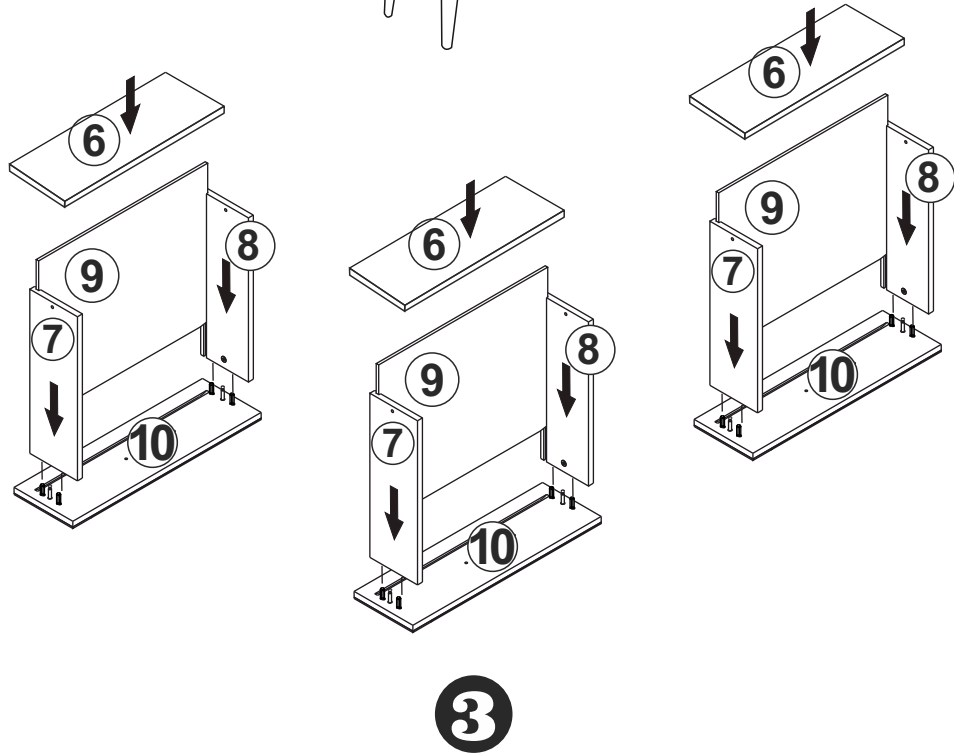

CITY TRIO ŞIFONYER
KURULUM ŞEMASI
ASSEMBLY GUIDE

DİKKAT !! / ATTENTION !!

Minifiks ve Kavela ürünlerimizde kullanılan ana bağlantı malzemesidir. Montaja başlamadan önce lütfen aşağıdaki çizimleri kontrol ederek, anlamaya çalışın...

Minifix and Dowel is the main connection material used in products. Before starting assembly, please check the drawings below...

PARÇA KODLAMA / GENERAL VIEW

**3.5x18 SUNTA VİDASI
(3.5x18 SCREW)
X6**

**3.5 X 18 SUNTA VİDASI
(3.5 X 18 SCREW) X8**

**ARKALIK KÖŞE X 8
(CORNER WEDGE)**

8