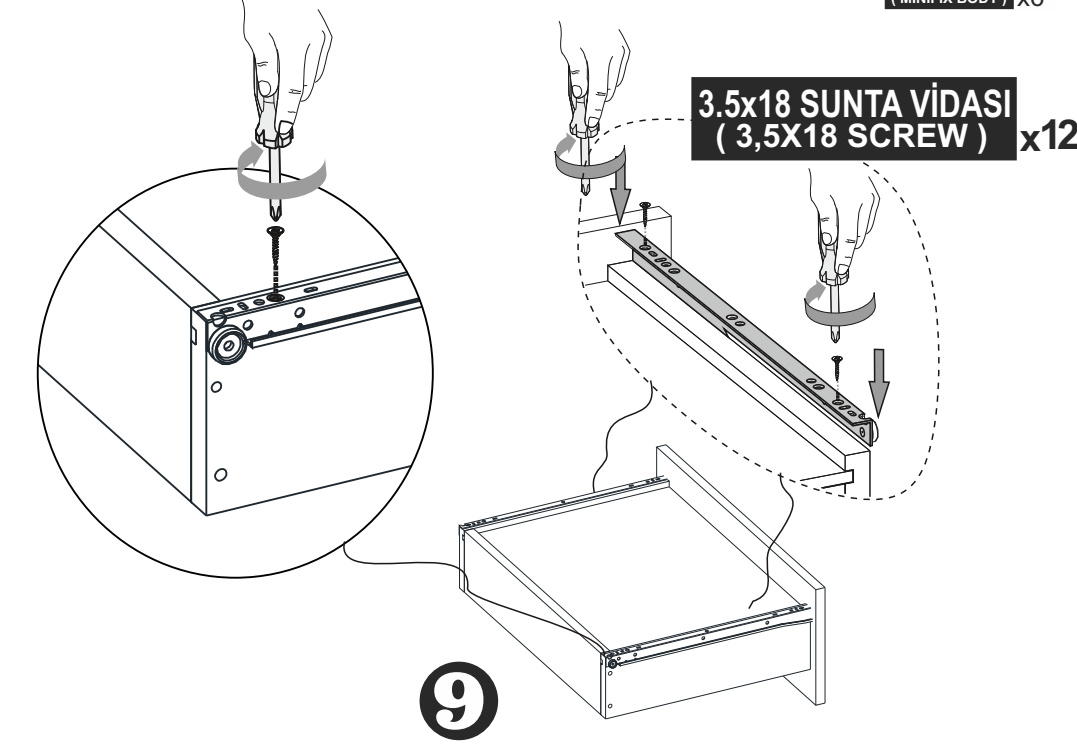

CITY TRIO ŞİFONYER
KURULUM ŞEMASI
ASSEMBLY GUIDE

DİKKAT !! / ATTENTION !!

Minifiks ve Kavela ürünlerimizde kullanılan ana bağlantı malzemesidir. Montaja başlamadan önce lütfen aşağıdaki çizimleri kontrol ederek, anlamaya çalışın...

Minifix and Dowel is the main connection material used in products. Before starting assembly, please check the drawings below...

PARÇA KODLAMA / GENERAL VIEW

**3.5x18 SUNTA VİDASI
(3.5x18 SCREW)
X6**

**3.5 X 18 SUNTA VİDASI
(3.5 X 18 SCREW) X8**

**ARKALIK KÖŞE X 8
(CORNER WEDGE)**

8