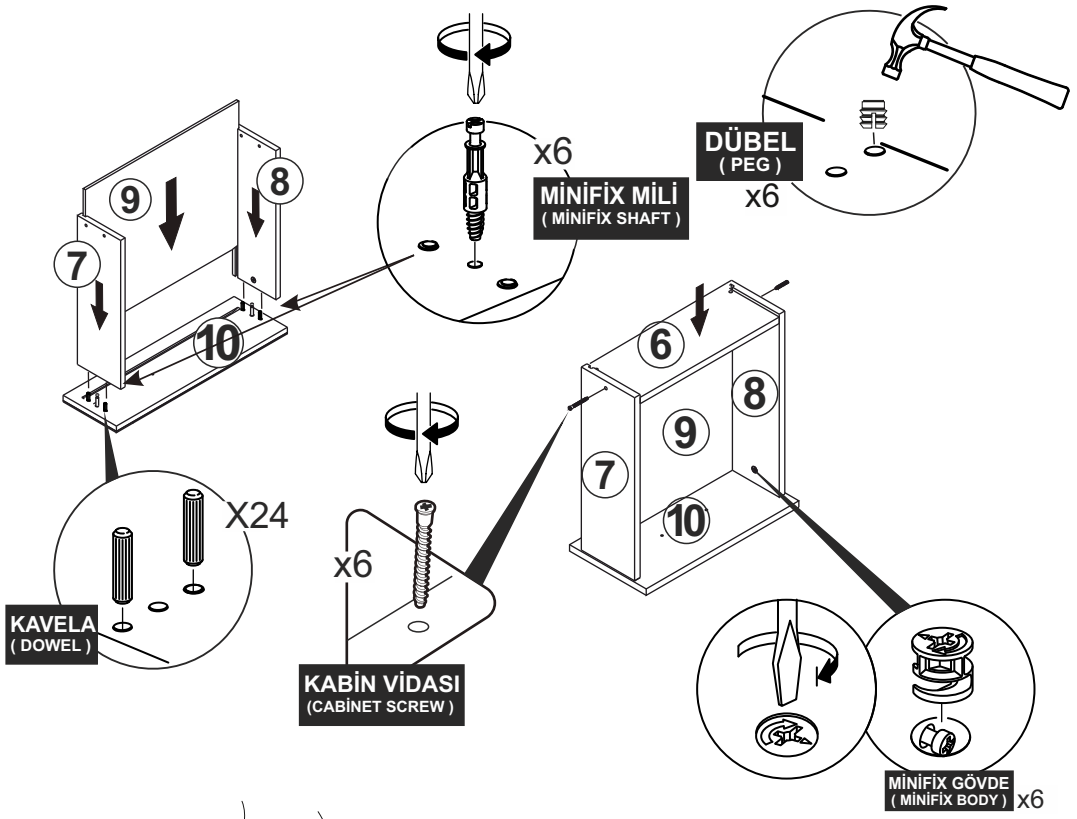

CITY TRIO ŞİFONYER
KURULUM ŞEMASI
ASSEMBLY GUIDE

DİKKAT !! / ATTENTION !!

Minifiks ve Kavela ürünlerimizde kullanılan ana bağlantı malzemesidir. Montaja başlamadan önce lütfen aşağıdaki çizimleri kontrol ederek, anlamaya çalışın...

Minifix and Dowel is the main connection material used in products. Before starting assembly, please check the drawings below...

PARÇA KODLAMA / GENERAL VIEW

**3.5x18 SUNTA VİDASI
(3.5x18 SCREW)
X6**

**3.5 X 18 SUNTA VİDASI
(3.5 X 18 SCREW) X8**

**ARKALIK KÖŞE X 8
(CORNER WEDGE)**

8