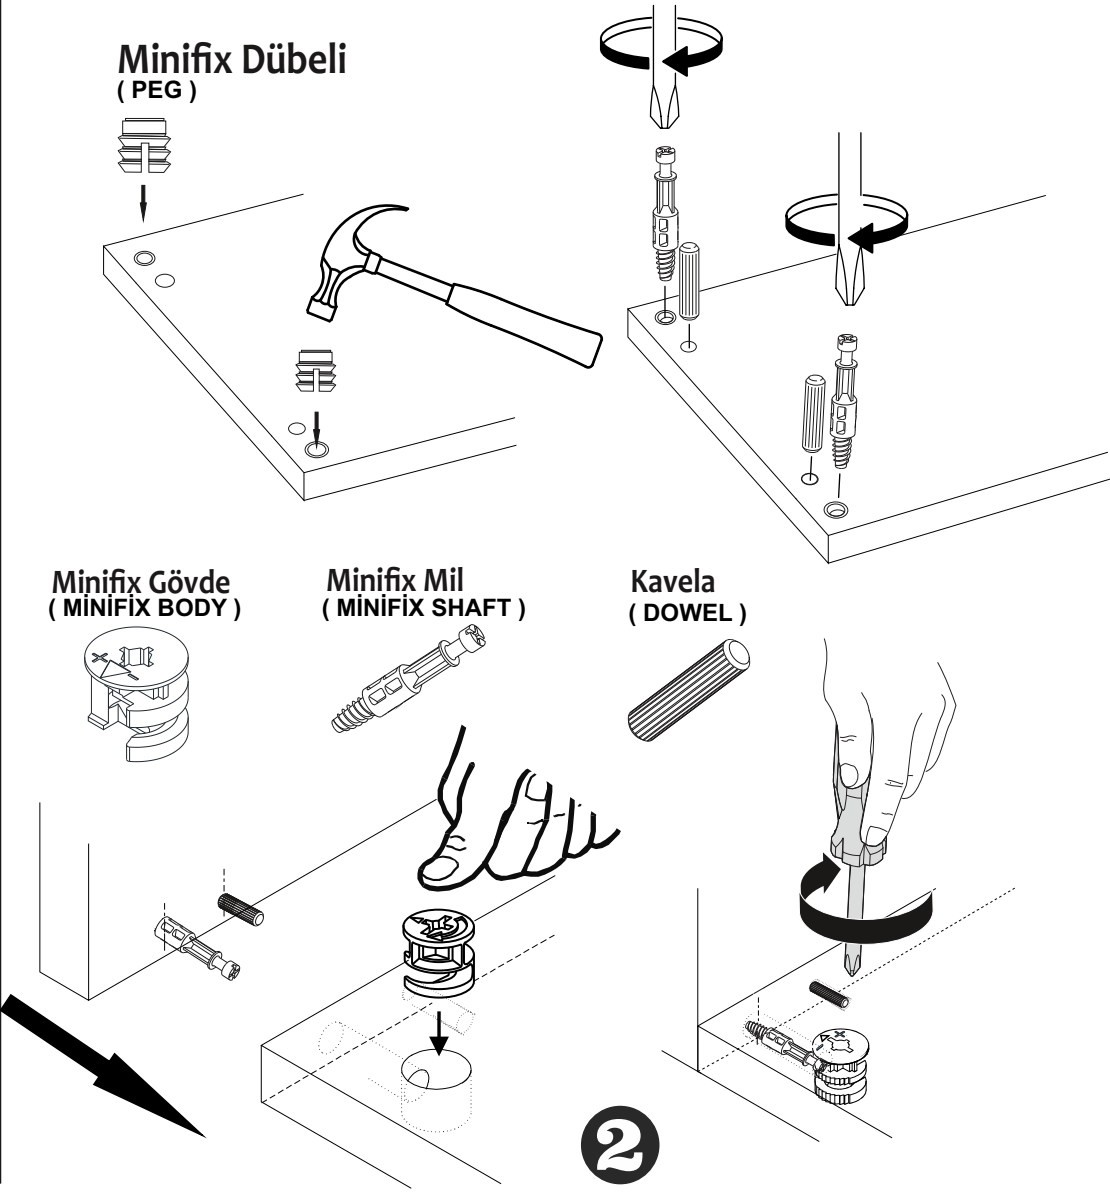

CITY TRIO ŞİFONYER
KURULUM ŞEMASI
ASSEMBLY GUIDE

DİKKAT !! / ATTENTION !!

Minifiks ve Kavela ürünlerimizde kullanılan ana bağlantı malzemesidir. Montaja başlamadan önce lütfen aşağıdaki çizimleri kontrol ederek, anlamaya çalışın...

Minifix and Dowel is the main connection material used in products. Before starting assembly, please check the drawings below...

PARÇA KODLAMA / GENERAL VIEW

**3.5x18 SUNTA VİDASI
(3.5x18 SCREW)
X6**

**3.5 X 18 SUNTA VİDASI
(3.5 X 18 SCREW) X8**

**ARKALIK KÖŞE X 8
(CORNER WEDGE)**

8