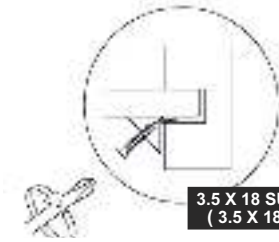

CITY TRIO ŞİFONYER
KURULUM ŞEMASI
ASSEMBLY GUIDE

DİKKAT !! / ATTENTION !!

Minifiks ve Kavela ürünlerimizde kullanılan ana bağlantı malzemesidir. Montaja başlamadan önce lütfen aşağıdaki çizimleri kontrol ederek, anlamaya çalışın...

Minifix and Dowel is the main connection material used in products. Before starting assembly, please check the drawings below...

PARÇA KODLAMA / GENERAL VIEW

**3.5x18 SUNTA VİDASI
(3.5x18 SCREW)
X6**

**3.5 X 18 SUNTA VİDASI
(3.5 X 18 SCREW) X8**

**ARKALIK KÖŞE X 8
(CORNER WEDGE)**

8