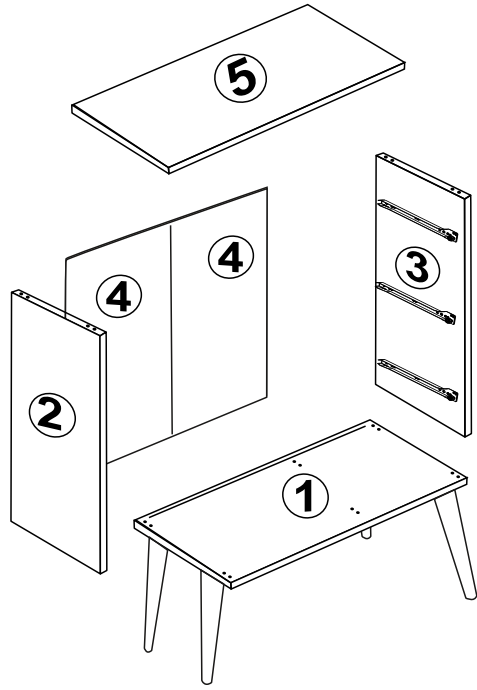

CITY TRIO ŞİFONYER
KURULUM ŞEMASI
ASSEMBLY GUIDE

DİKKAT !! / ATTENTION !!

Minifiks ve Kavela ürünlerimizde kullanılan ana bağlantı malzemesidir. Montaja başlamadan önce lütfen aşağıdaki çizimleri kontrol ederek, anlamaya çalışın...

Minifix and Dowel is the main connection material used in products. Before starting assembly, please check the drawings below...

PARÇA KODLAMA / GENERAL VIEW

**3.5x18 SUNTA VİDASI
(3.5x18 SCREW)
X6**

**3.5 X 18 SUNTA VİDASI
(3.5 X 18 SCREW) X8**

**ARKALIK KÖŞE X 8
(CORNER WEDGE)**

8