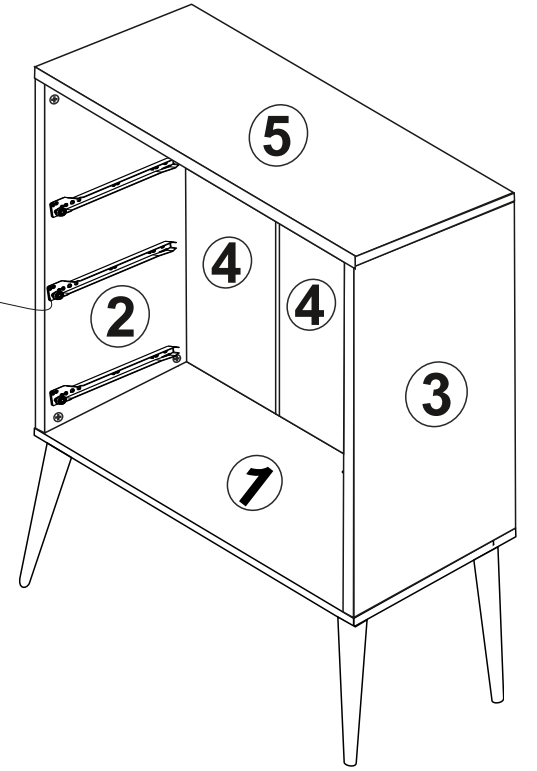

CITY TRIO ŞİFONYER
KURULUM ŞEMASI
ASSEMBLY GUIDE

DİKKAT !! / ATTENTION !!

Minifiks ve Kavela ürünlerimizde kullanılan ana bağlantı malzemesidir. Montaja başlamadan önce lütfen aşağıdaki çizimleri kontrol ederek, anlamaya çalışın...

Minifix and Dowel is the main connection material used in products. Before starting assembly, please check the drawings below...

PARÇA KODLAMA / GENERAL VIEW

**3.5x18 SUNTA VİDASI
(3.5x18 SCREW)
X6**

**3.5 X 18 SUNTA VİDASI
(3.5 X 18 SCREW) X8**

**ARKALIK KÖŞE X 8
(CORNER WEDGE)**

8