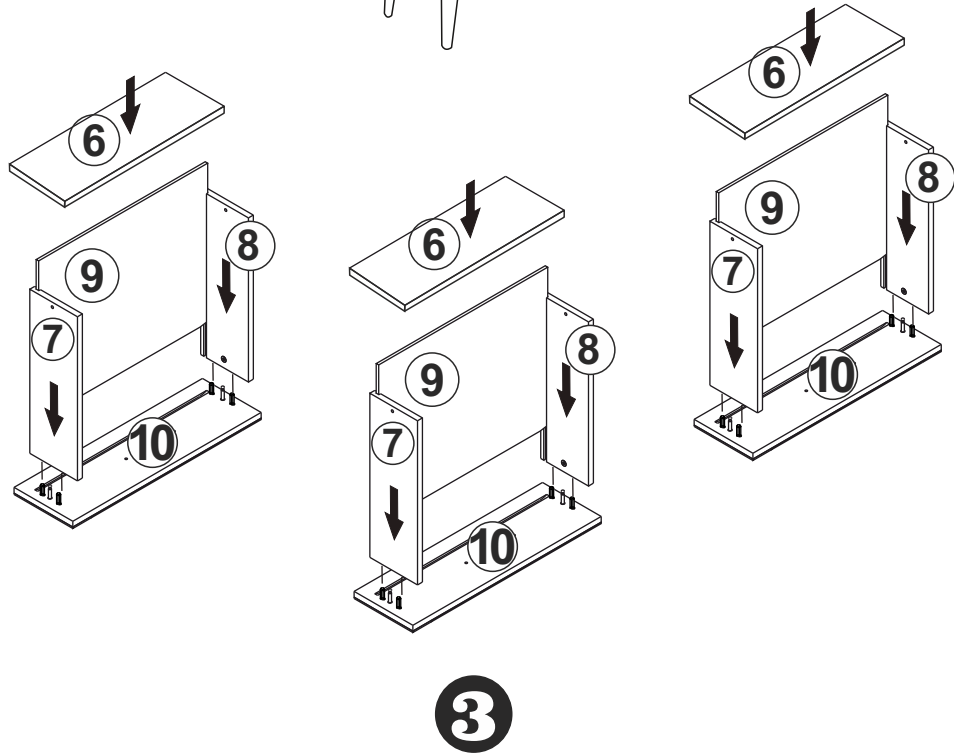

CITY TRIO ŞİFONYER
KURULUM ŞEMASI
ASSEMBLY GUIDE

DİKKAT !! / ATTENTION !!

Minifiks ve Kavela ürünlerimizde kullanılan ana bağlantı malzemesidir. Montaja başlamadan önce lütfen aşağıdaki çizimleri kontrol ederek, anlamaya çalışın...

Minifix and Dowel is the main connection material used in products. Before starting assembly, please check the drawings below...

PARÇA KODLAMA / GENERAL VIEW

**3.5x18 SUNTA VİDASI
(3.5x18 SCREW)
X6**

**3.5 X 18 SUNTA VİDASI
(3.5 X 18 SCREW) X8**

**ARKALIK KÖŞE X 8
(CORNER WEDGE)**

8