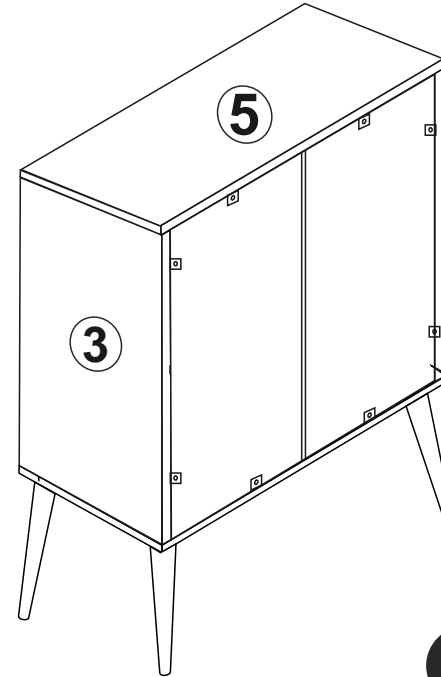

CITY TRIO ŞİFONYER
KURULUM ŞEMASI
ASSEMBLY GUIDE

DİKKAT !! / ATTENTION !!

Minifiks ve Kavela ürünlerimizde kullanılan ana bağlantı malzemesidir. Montaja başlamadan önce lütfen aşağıdaki çizimleri kontrol ederek, anlamaya çalışın...

Minifix and Dowel is the main connection material used in products. Before starting assembly, please check the drawings below...

PARÇA KODLAMA / GENERAL VIEW

**3.5x18 SUNTA VİDASI
(3.5x18 SCREW)
X6**

**3.5 X 18 SUNTA VİDASI
(3.5 X 18 SCREW) X8**

**ARKALIK KÖŞE X 8
(CORNER WEDGE)**

8