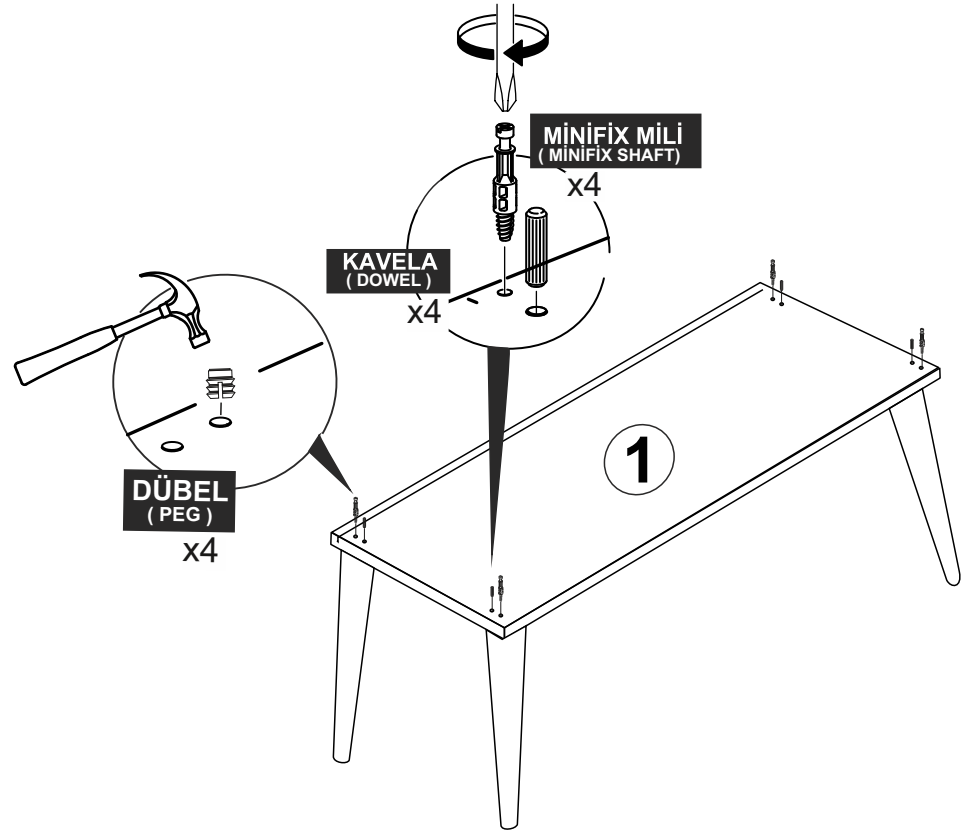

### Kavela (DOWEL)

2

**PARÇA KODLAMA / GENERAL VIEW**

**3.5x18 SUNTA VİDASI  
( 3.5x18 SCREW )  
X6**

**3.5 X 18 SUNTA VİDASI  
( 3.5 X 18 SCREW ) X8**

**ARKALIK KÖŞE X 8  
( CORNER WEDGE )**

**8**

**MINIFIX GÖVDE  
(MINIFIX BODY) x4**

**3.5x18 SUNTA VİDASI  
(3.5x18 SCREW)  
x6**

**7**

**MINIFIX MİLİ  
(MINIFIX SHAFT)  
x4**

**KAVELA  
(DOWEL)  
x4**

**DÜBEL  
(PEG)  
x4**

**4**