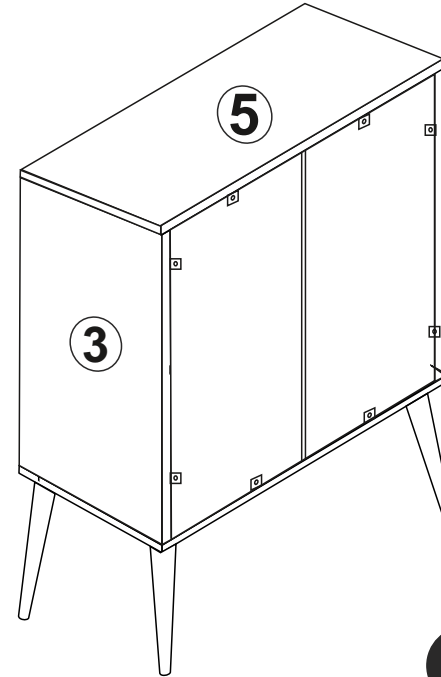

### Kavela (DOWEL)

2

**PARÇA KODLAMA / GENERAL VIEW**

**3.5x18 SUNTA VİDASI  
( 3.5x18 SCREW )  
X6**

**3.5 X 18 SUNTA VİDASI  
( 3.5 X 18 SCREW ) X8**

**ARKALIK KÖŞE X 8  
( CORNER WEDGE )**

**8**

**MINIFIX GÖVDE  
(MINIFIX BODY) x4**