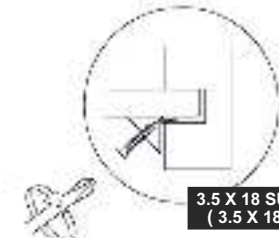

### Kavela (DOWEL)

2

**PARÇA KODLAMA / GENERAL VIEW**

**3.5x18 SUNTA VİDASI  
( 3.5x18 SCREW )  
X6**

**3.5 X 18 SUNTA VİDASI  
( 3.5 X 18 SCREW ) X8**

**ARKALIK KÖŞE X 8  
( CORNER WEDGE )**

**8**

**MINIFIX GÖVDE  
(MINIFIX BODY) x4**