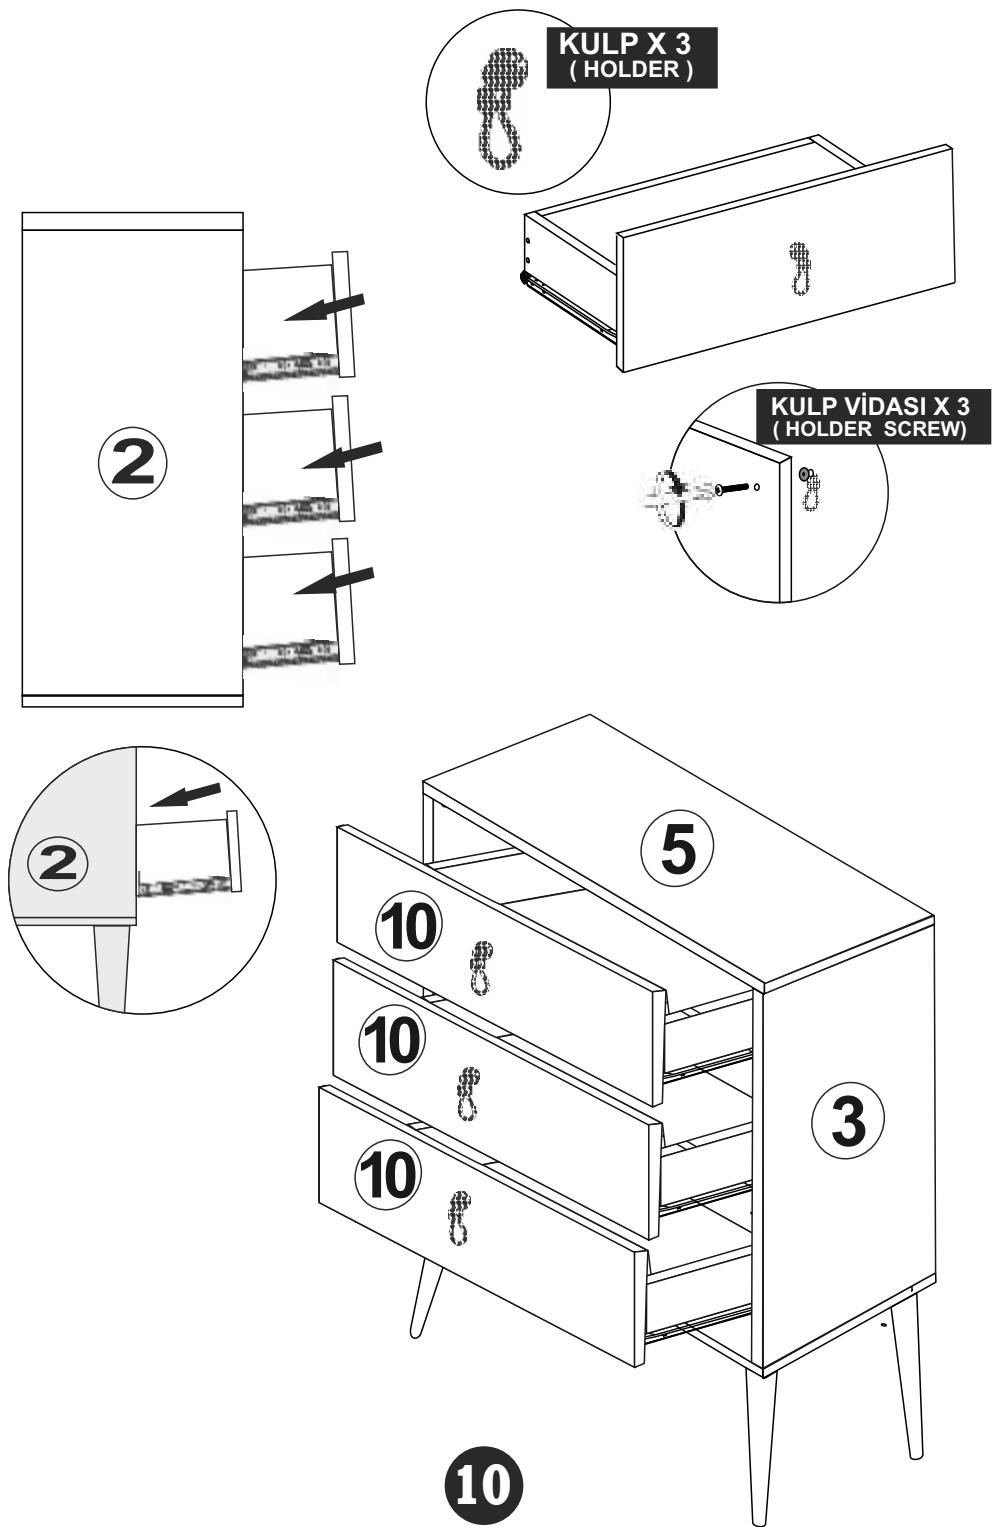

Bu modül iki kişi tarafından kurulmalıdır.
This unit should be assembled by two persons.

Bu modülün kurulumu için gerekli olan araçlar.
The necessary tools (not included)

AKSESUAR LİSTESİ / ACCESSORY LIST

MİNİFİŞ MİL X 14 (MİNİFİŞ SHAFT)	MİNİFİŞ GÖVDE X 14 (MİNİFİŞ BODY)	KAVELA x 32 (DOWEL)	DÜBEL X 14 (PEG)
35 CM ÇEKMECE RAYI x 3 TK. (DRAWER RAIL)	AHŞAP AYAK X 4 (FURNITURE LEG)	KULP X 3 (HOLDER)	KULP VİDASI X 3 (HOLDER SCREW)
KABİN VİDASI x 6 (CABINET SCREW)	3.5x18 SUNTA VİDASI X 32 (3.5x18 SCREW)	ARKALIK KÖŞE x 8 (CORNER WEDGE)	

* AKSESUARLARI GÖSTERİLDİĞİ GİBİ DÜZ BİR ZEMİN ÜZERİNDE TAKINIZ..
* ÜRÜNÜ KURARKEN MONTAJ SIRASINI TAKİP EDİNİZ

* FIX THE ACCESSORIES AS SHOWN FOLLOW THE
INSTALLATION SEQUENCE WHILE INSTALLING THE PRODUCT.

1

10