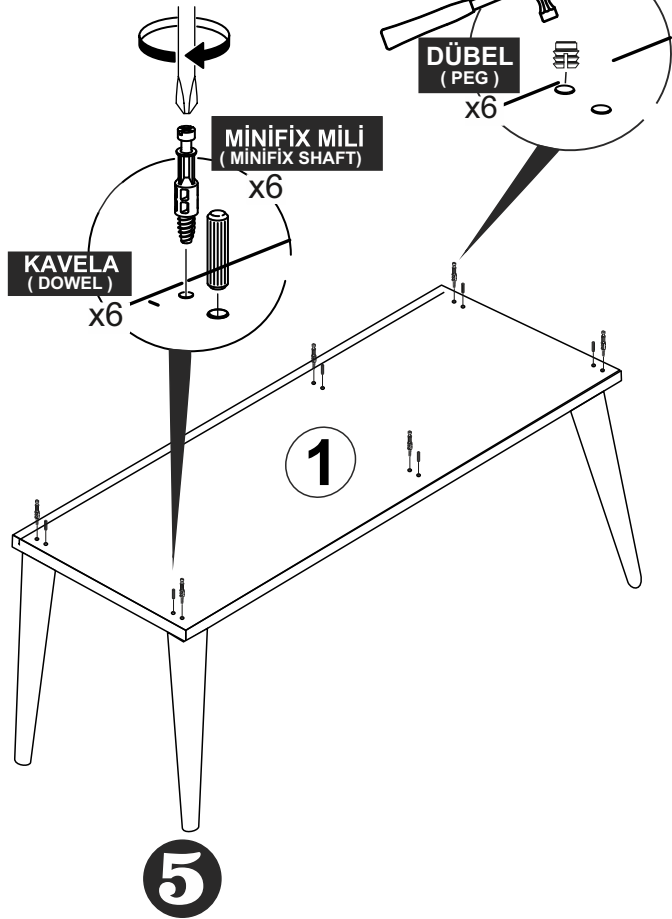

Minifix Dübeli

Minifix Gövde
(MINIFIX BODY)

Minifix Mil
(MINIFIX SHAFT)

Kavela
(DOWEL)

PARÇA KODLAMA / GENERAL VIEW

MİNİFİX GÖVDE
(MİNİFİX BODY) x6

3.5 X 18 SUNTA VİDASI
(3.5 X 18 SCREW) x12

ARKALIK KÖŞE x12
(CORNER WEDGE)