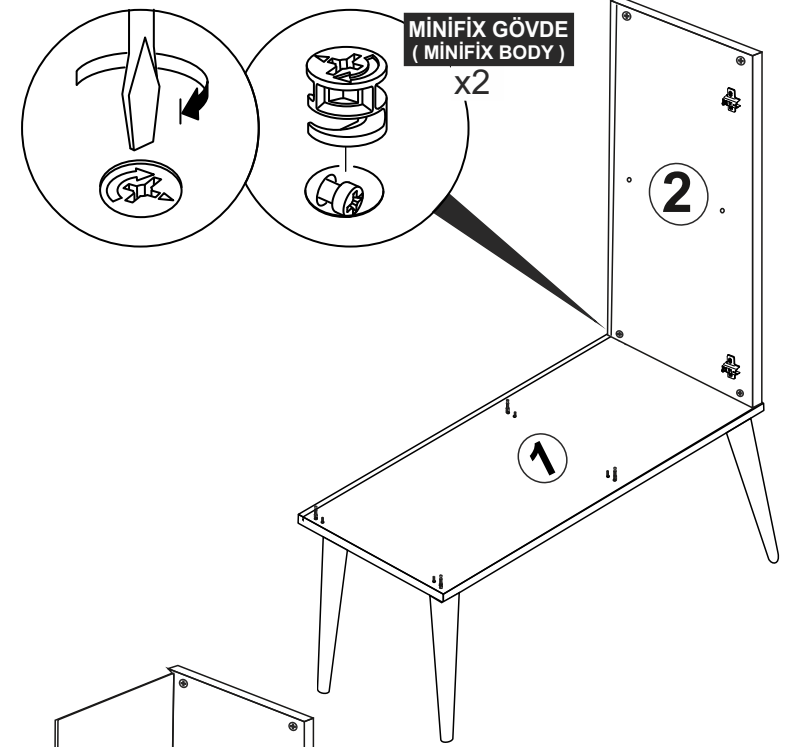

MİNİFİX GÖVDE
(MİNİFİX BODY) x2