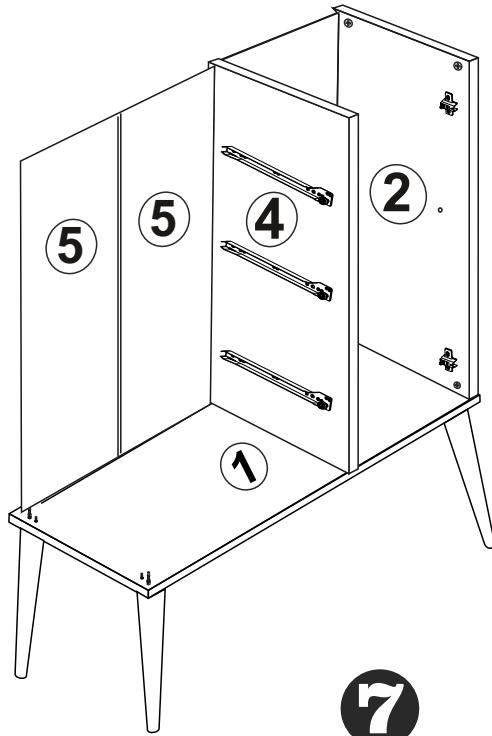

MINIFIX GÖVDE
(MINIFIX BODY)

x2

7

MINIFIX GÖVDE
(MINIFIX BODY) x2

DÜBEL
(PEG)

x6

MINIFIX MİLİ
(MINIFIX SHAFT)

x6

KAVELA
(DOWEL)

x6

8