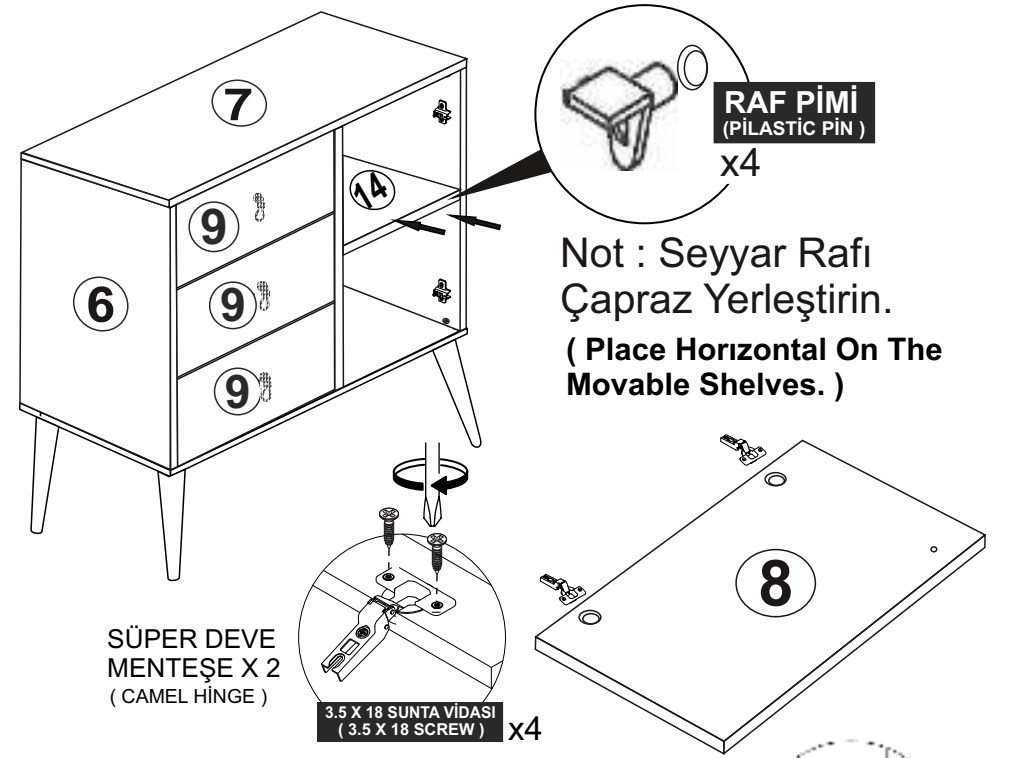

Minifix Dübeli

Minifix Gövde
(MINIFIX BODY)

Minifix Mil
(MINIFIX SHAFT)

Kavela
(DOWEL)

PARÇA KODLAMA / GENERAL VIEW

MİNİFİX GÖVDE
(MİNİFİX BODY) x6

3.5 X 18 SUNTA VİDASI
(3.5 X 18 SCREW) x12

ARKALIK KÖŞE x12
(CORNER WEDGE)