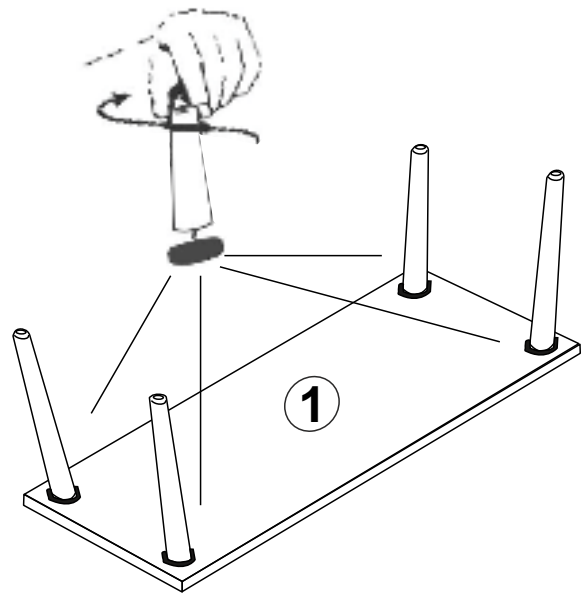

Minifix Dübeli

Minifix Gövde
(MINIFIX BODY)

Minifix Mil
(MINIFIX SHAFT)

Kavela
(DOWEL)

PARÇA KODLAMA / GENERAL VIEW

MİNİFİX GÖVDE
(MİNİFİX BODY) x6

3.5 X 18 SUNTA VİDASI
(3.5 X 18 SCREW) x12

ARKALIK KÖŞE x12
(CORNER WEDGE)