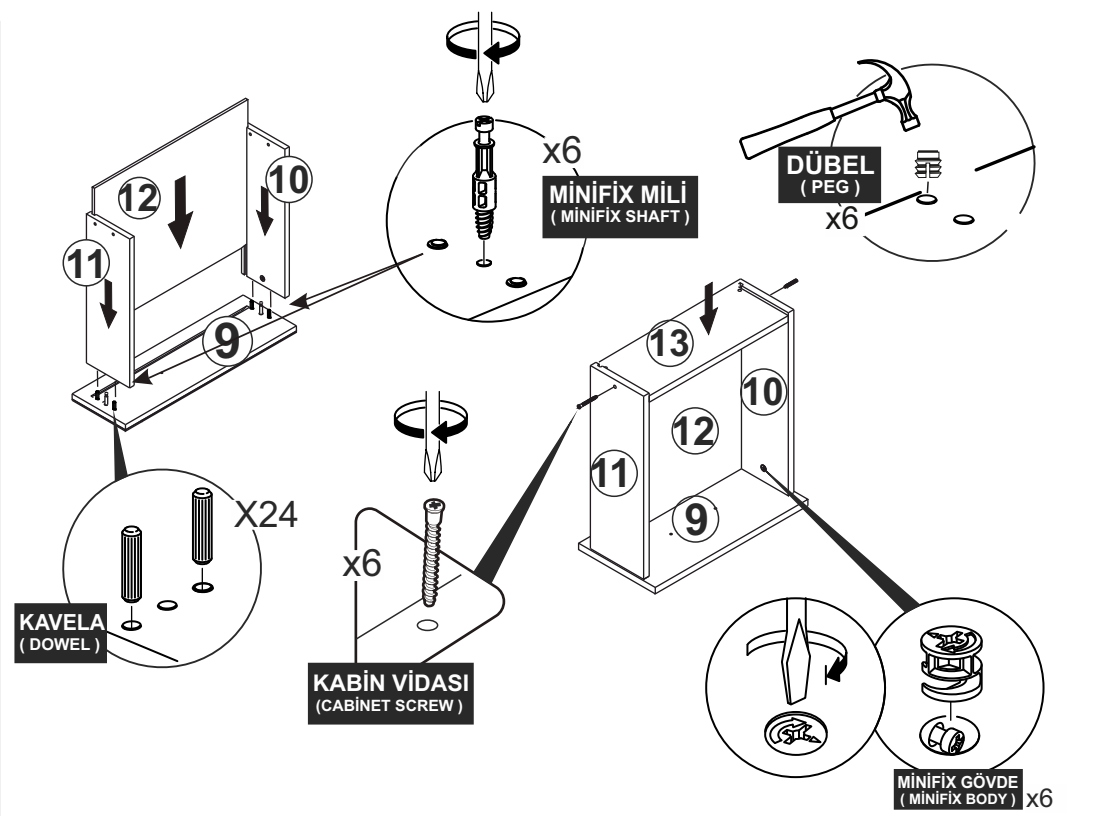

* AKSESUARLARI GÖSTERİLDİĞİ GİBİ DÜZ BİR ZEMİN ÜZERİNDE TAKINIZ...

* ÜRÜNÜ KURARKEN MONTAJ SIRASINI TAKİP EDİNİZ

* FIX THE ACCESORIES AS SHOWN FOLLOW THE
INSTALLATION SEQUENCE WHILE INSTALLING THE PRODUCT.

13

DİKKAT !! / ATTENTION !!

Minifiks ve Kavela ürünlerimizde kullanılan ana bağlantı malzemesidir. Montaja başlamadan önce lütfen aşağıdaki çizimleri kontrol ederek, anlamaya çalışın...

Minifix and Dowel is the main connection material used in products. Before starting assembly, please check the drawings below...

Minifix Dübeli

Minifix Gövde
(MINIFIX BODY)

Minifix Mil
(MINIFIX SHAFT)

Kavela
(DOWEL)

PARÇA KODLAMA / GENERAL VIEW

MİNİFİX GÖVDE
(MİNİFİX BODY) x6

3.5 X 18 SUNTA VİDASI
(3.5 X 18 SCREW) x12

ARKALIK KÖŞE x12
(CORNER WEDGE)