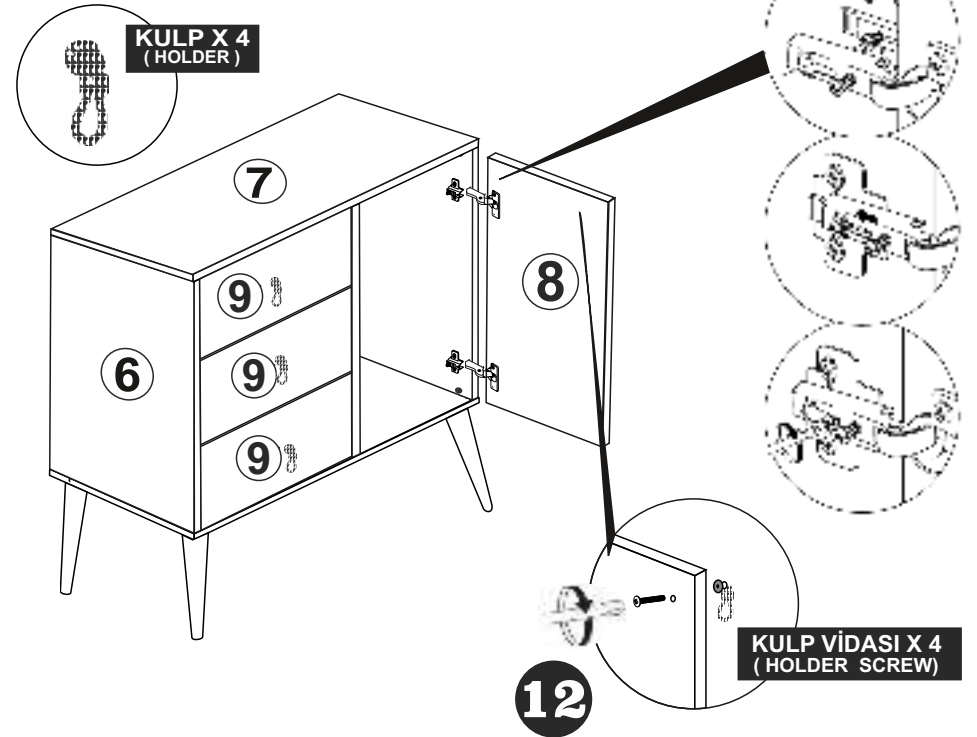

## PARÇA KODLAMA / GENERAL VIEW

MİNİFİX GÖVDE  
(MİNİFİX BODY) x6

3.5 X 18 SUNTA VİDASI  
(3.5 X 18 SCREW) x12

ARKALIK KÖŞE x12  
(CORNER WEDGE)

9

MİNİFİX GÖVDE  
(MİNİFİX BODY) x2

6

**MİNİFİX GÖVDE**  
**(MINIFIX BODY)**