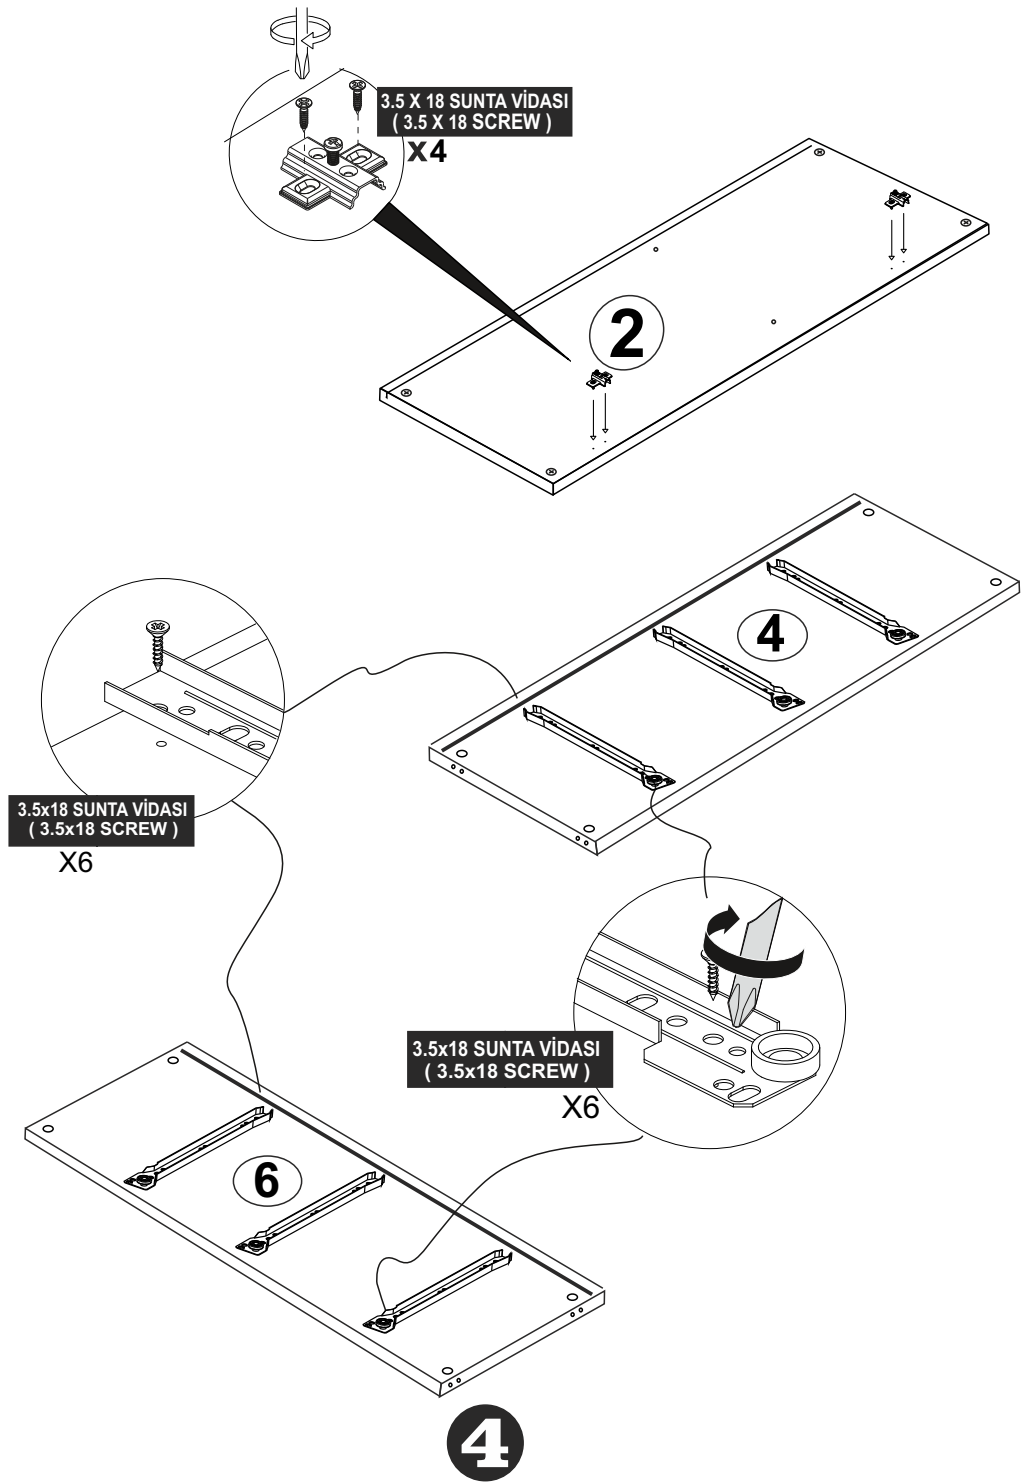

### Minifix Dübeli

Minifix Gövde  
(MINIFIX BODY)

Minifix Mil  
(MINIFIX SHAFT)

Kavela  
(DOWEL)

2

## PARÇA KODLAMA / GENERAL VIEW

MİNİFİX GÖVDE  
(MİNİFİX BODY) x6

3.5 X 18 SUNTA VİDASI  
(3.5 X 18 SCREW) x12

ARKALIK KÖŞE x12  
(CORNER WEDGE)

9

MİNİFİX GÖVDE  
(MİNİFİX BODY) x2

6

**MİNİFİX GÖVDE**  
**(MINIFIX BODY)**