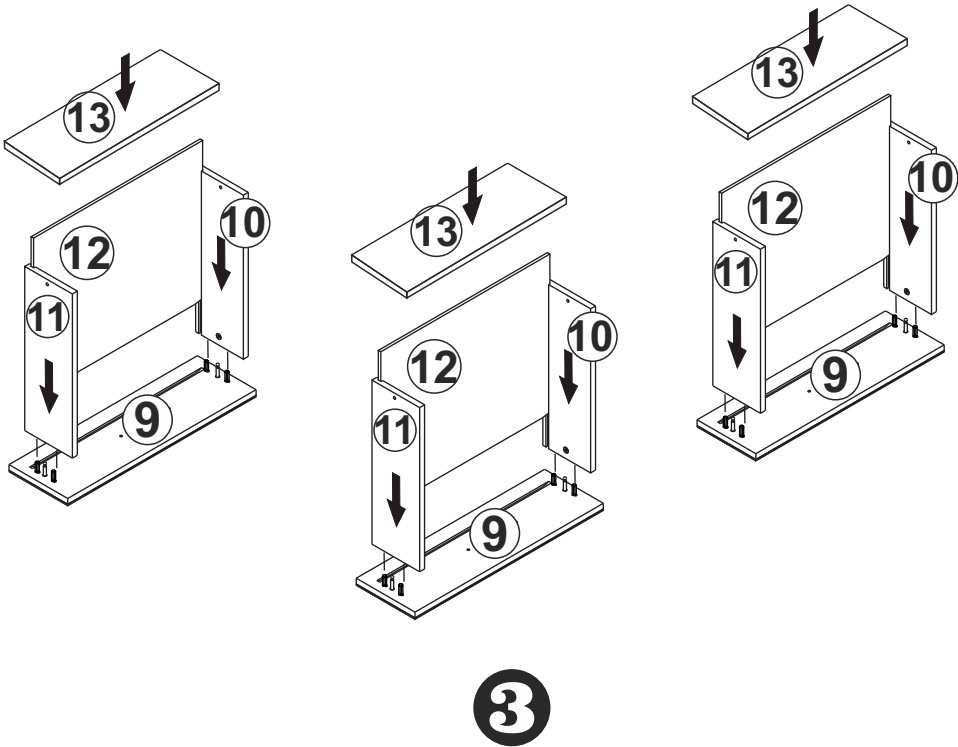

## PARÇA KODLAMA / GENERAL VIEW

MİNİFİX GÖVDE  
(MİNİFİX BODY) x6

3.5 X 18 SUNTA VİDASI  
(3.5 X 18 SCREW) x12

ARKALIK KÖŞE x12  
(CORNER WEDGE)

9

MİNİFİX GÖVDE  
(MİNİFİX BODY) x2

6

**MİNİFİX GÖVDE**  
**(MINIFIX BODY)**