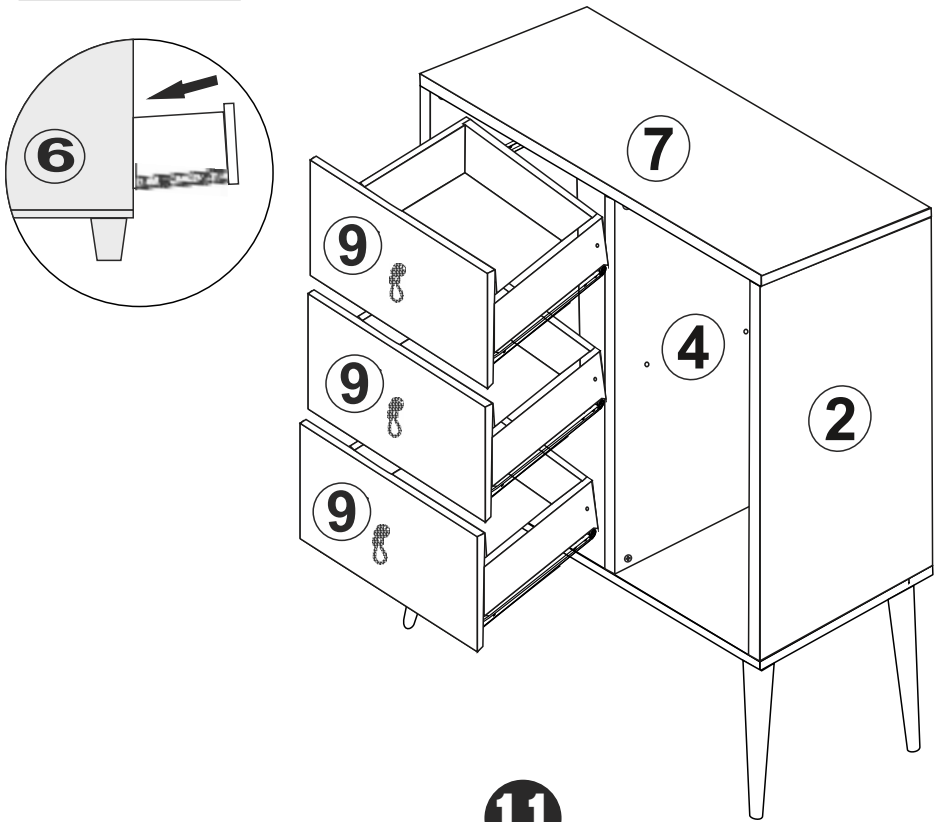

## PARÇA KODLAMA / GENERAL VIEW

MİNİFİX GÖVDE  
(MİNİFİX BODY) x6

3.5 X 18 SUNTA VİDASI  
(3.5 X 18 SCREW) x12

ARKALIK KÖŞE x12  
(CORNER WEDGE)

9

MİNİFİX GÖVDE  
(MİNİFİX BODY) x2

6

**MİNİFİX GÖVDE**  
**(MINIFIX BODY)**