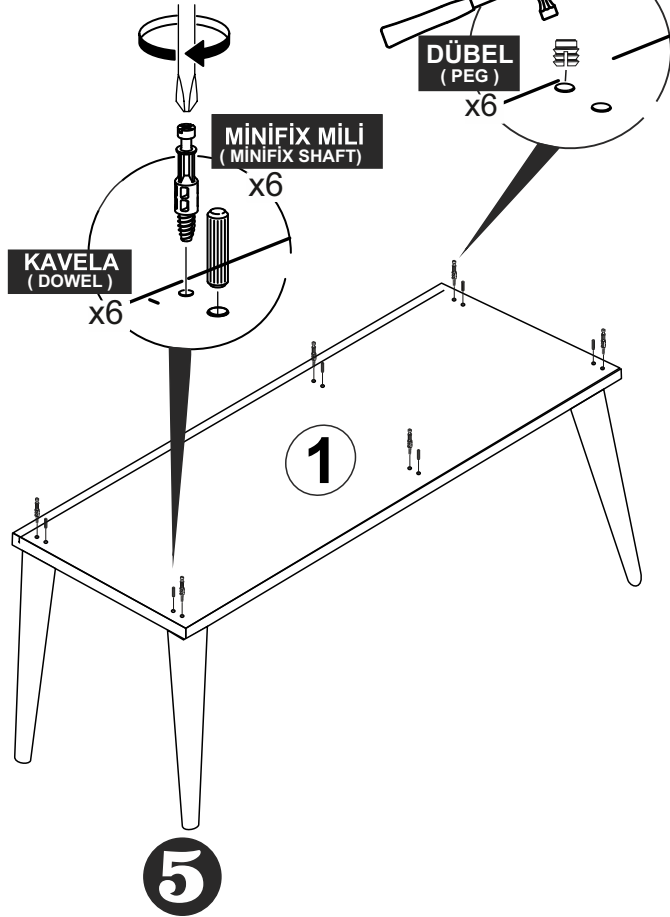

## PARÇA KODLAMA / GENERAL VIEW

MİNİFİX GÖVDE  
(MİNİFİX BODY) x6

3.5 X 18 SUNTA VİDASI  
(3.5 X 18 SCREW) x12

ARKALIK KÖŞE x12  
(CORNER WEDGE)

9

MİNİFİX GÖVDE  
(MİNİFİX BODY) x2

6

**MİNİFİX GÖVDE**  
**(MINIFIX BODY)**