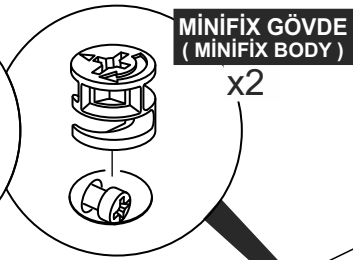

## PARÇA KODLAMA / GENERAL VIEW

MİNİFİX GÖVDE  
(MİNİFİX BODY) x6

3.5 X 18 SUNTA VİDASI  
(3.5 X 18 SCREW) x12

ARKALIK KÖŞE x12  
(CORNER WEDGE)

9

MİNİFİX GÖVDE  
(MİNİFİX BODY) x2

6

**MİNİFİX GÖVDE**  
**(MINIFIX BODY)**