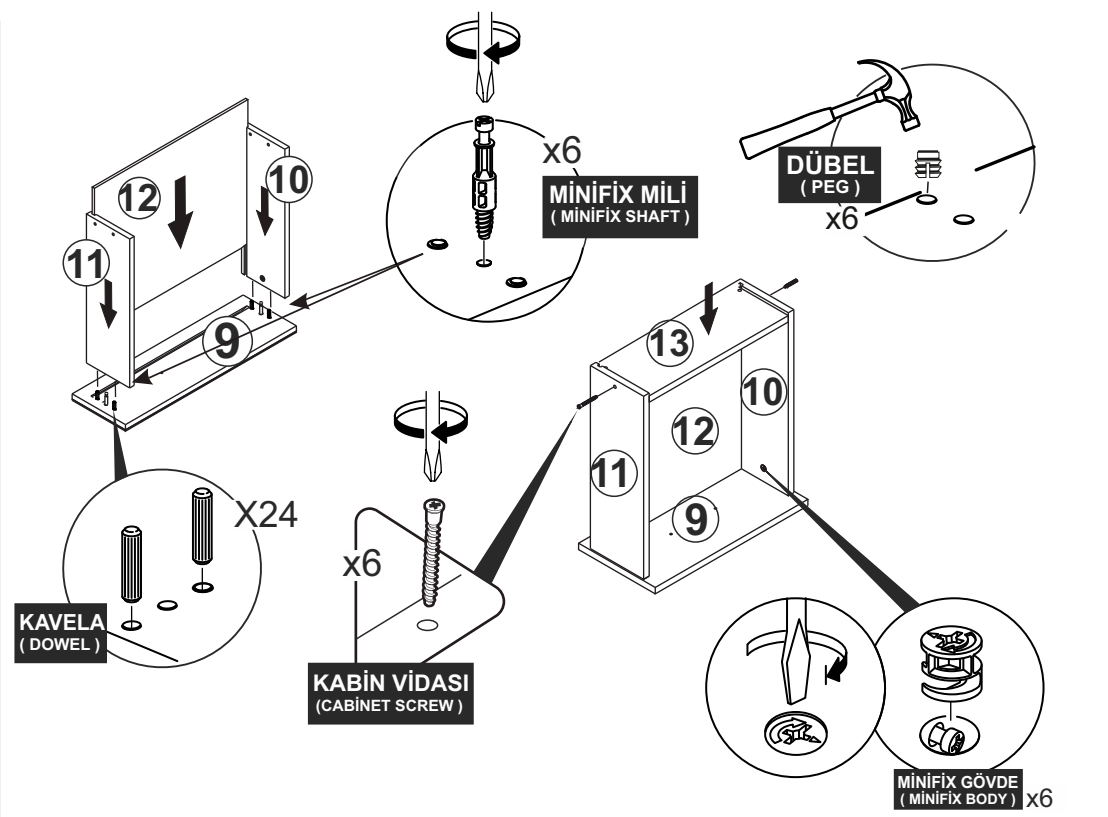

## DİKKAT !! / ATTENTION !!

Minifiks ve Kavela ürünlerimizde kullanılan ana bağlantı malzemesidir. Montaja başlamadan önce lütfen aşağıdaki çizimleri kontrol ederek, anlamaya çalışın...

Minifix and Dowel is the main connection material used in products. Before starting assembly, please check the drawings below...

### Minifix Dübeli

Minifix Gövde  
(MINIFIX BODY)

Minifix Mil  
(MINIFIX SHAFT)

Kavela  
(DOWEL)

2

## PARÇA KODLAMA / GENERAL VIEW

MİNİFİX GÖVDE  
(MİNİFİX BODY) x6

3.5 X 18 SUNTA VİDASI  
(3.5 X 18 SCREW) x12

ARKALIK KÖŞE x12  
(CORNER WEDGE)

9

MİNİFİX GÖVDE  
(MİNİFİX BODY) x2

6

**MİNİFİX GÖVDE**  
**(MINIFIX BODY)**