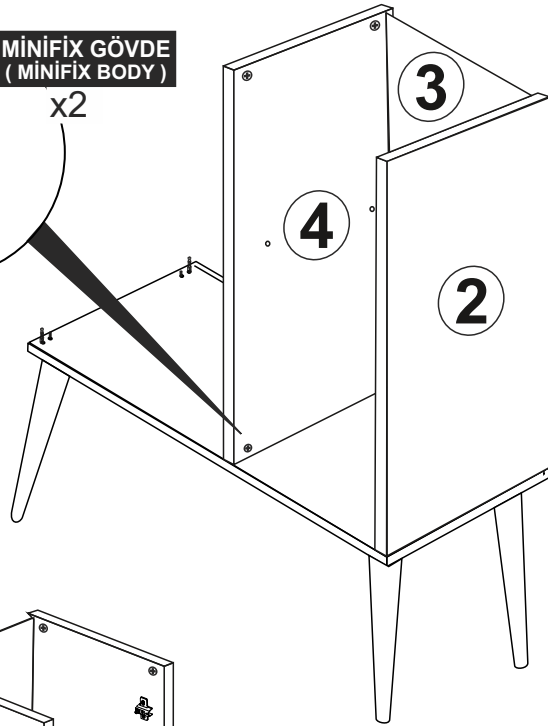

MİNİFİX GÖVDE
(MINIFIX BODY)

x2

7

MİNİFİX GÖVDE
(MINIFIX BODY)

x2

DÜBEL
(PEG)

x6

KAVELA
(DOWEL)

x6

MİNİFİX MİLİ
(MINIFIX SHAFT)

x6

8