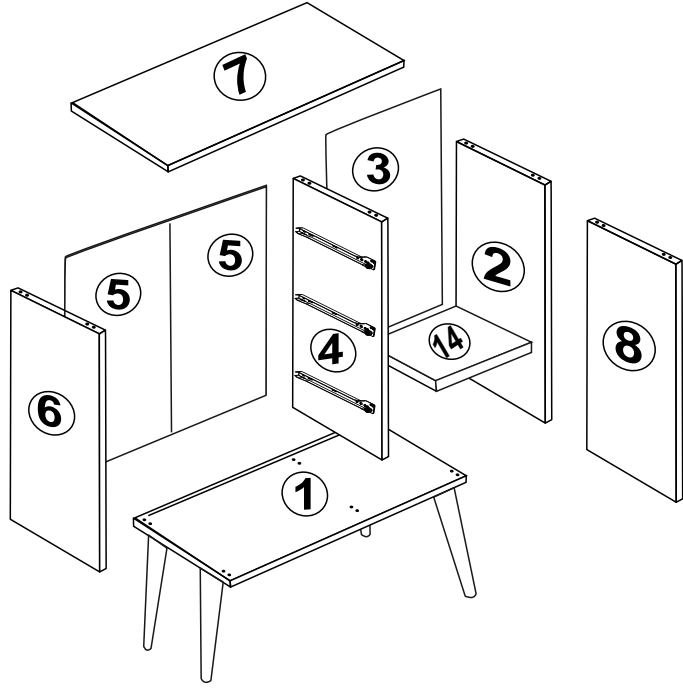

## PARÇA KODLAMA / GENERAL VIEW

MİNİFİX GÖVDE  
(MİNİFİX BODY) x6

3.5 X 18 SUNTA VİDASI  
(3.5 X 18 SCREW) x12

ARKALIK KÖŞE x12  
(CORNER WEDGE)

9

MİNİFİX GÖVDE  
(MİNİFİX BODY) x2

6

**MİNİFİX GÖVDE**  
**(MINIFIX BODY)**