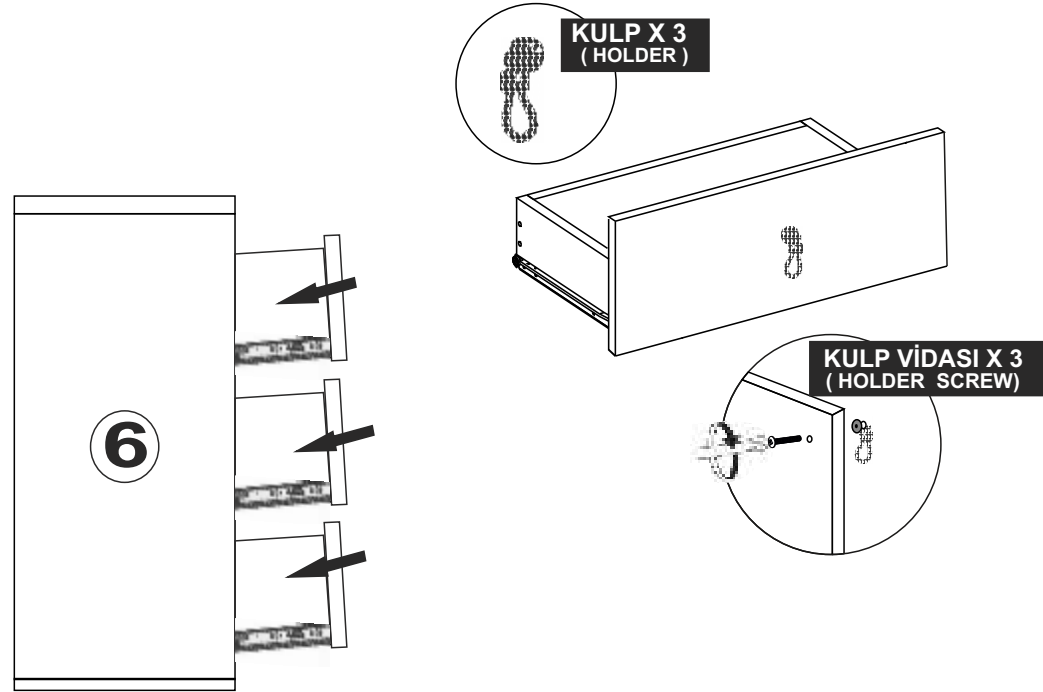

## PARÇA KODLAMA / GENERAL VIEW

MİNİFİX GÖVDE  
(MİNİFİX BODY) x6

3.5 X 18 SUNTA VİDASI  
(3.5 X 18 SCREW) x12

ARKALIK KÖŞE x12  
(CORNER WEDGE)

9

MİNİFİX GÖVDE  
(MİNİFİX BODY) x2

6

**MİNİFİX GÖVDE**  
**(MINIFIX BODY)**