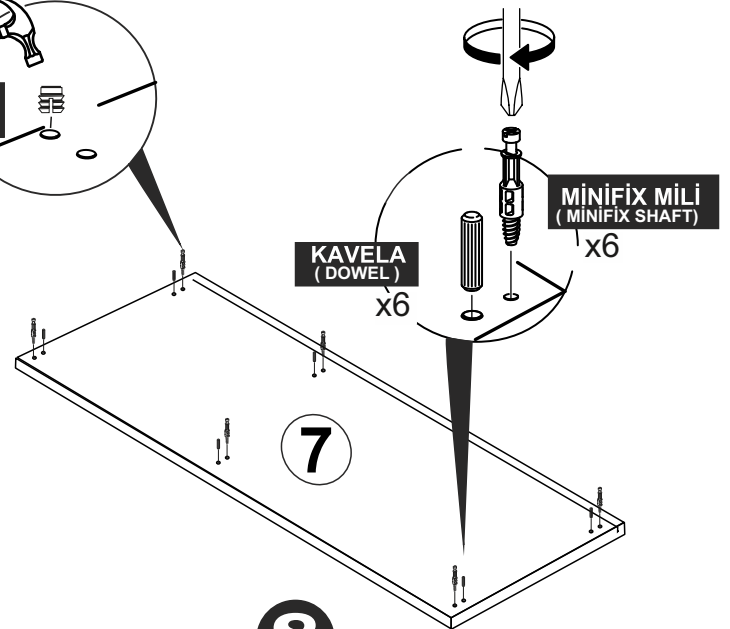

## PARÇA KODLAMA / GENERAL VIEW

MİNİFİX GÖVDE  
(MİNİFİX BODY) x6

3.5 X 18 SUNTA VİDASI  
(3.5 X 18 SCREW) x12

ARKALIK KÖŞE x12  
(CORNER WEDGE)

9

MİNİFİX GÖVDE  
(MİNİFİX BODY) x2

6

**MİNİFİX GÖVDE**  
**(MINIFIX BODY)**

x2

**7**

**MİNİFİX GÖVDE**  
**(MINIFIX BODY)**

x2

**DÜBEL**  
**(PEG)**

x6

**KAVELA**  
**(DOWEL)**

x6

**MİNİFİX MİLİ**  
**(MINIFIX SHAFT)**

x6

**8**