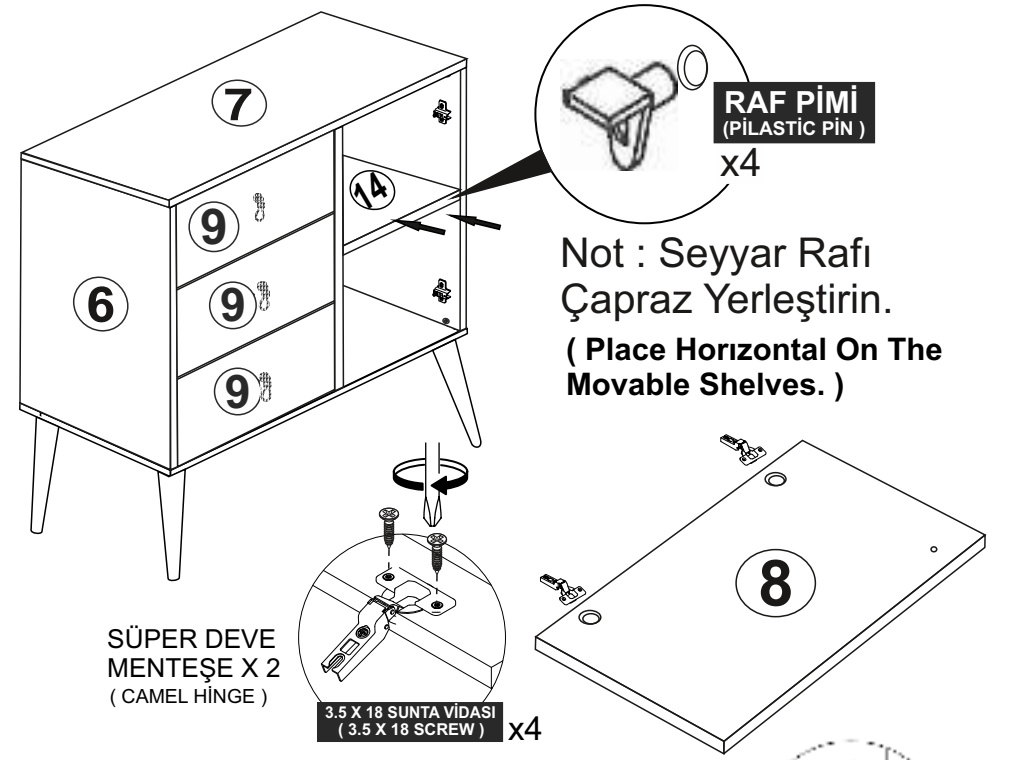

## PARÇA KODLAMA / GENERAL VIEW

MİNİFİX GÖVDE  
(MİNİFİX BODY) x6

3.5 X 18 SUNTA VİDASI  
(3.5 X 18 SCREW) x12

ARKALIK KÖŞE x12  
(CORNER WEDGE)

9

MİNİFİX GÖVDE  
(MİNİFİX BODY) x2

6

**MİNİFİX GÖVDE**  
**(MINIFIX BODY)**