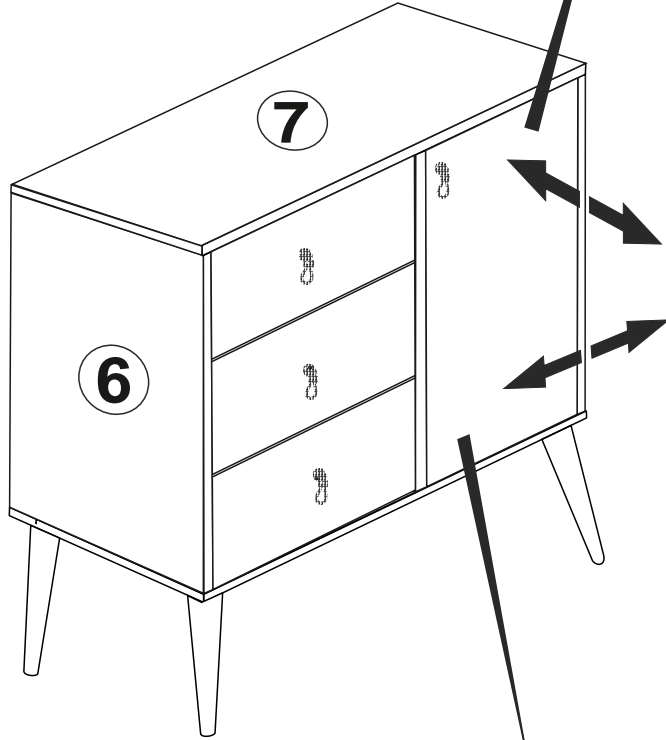

13

DİKKAT !! / ATTENTION !!

Minifiks ve Kavela ürünlerimizde kullanılan ana bağlantı malzemesidir. Montaja başlamadan önce lütfen aşağıdaki çizimleri kontrol ederek, anlamaya çalışın...

Minifix and Dowel is the main connection material used in products. Before starting assembly, please check the drawings below...

Minifix Dübeli

Minifix Gövde
(MINIFIX BODY)

Minifix Mil
(MINIFIX SHAFT)

Kavela
(DOWEL)

2