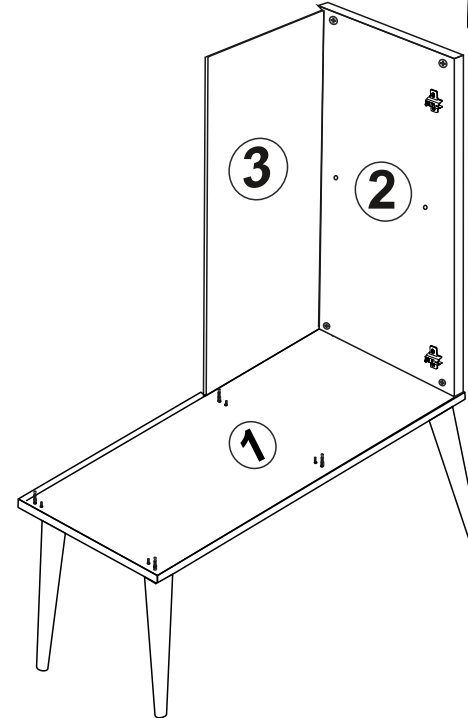

## PARÇA KODLAMA / GENERAL VIEW

MİNİFİX GÖVDE  
(MİNİFİX BODY) x6

3.5 X 18 SUNTA VİDASI  
(3.5 X 18 SCREW) x12

ARKALIK KÖŞE x12  
(CORNER WEDGE)

9

MİNİFİX GÖVDE  
(MİNİFİX BODY) x2

6

**MİNİFİX GÖVDE**  
**(MINIFIX BODY)**