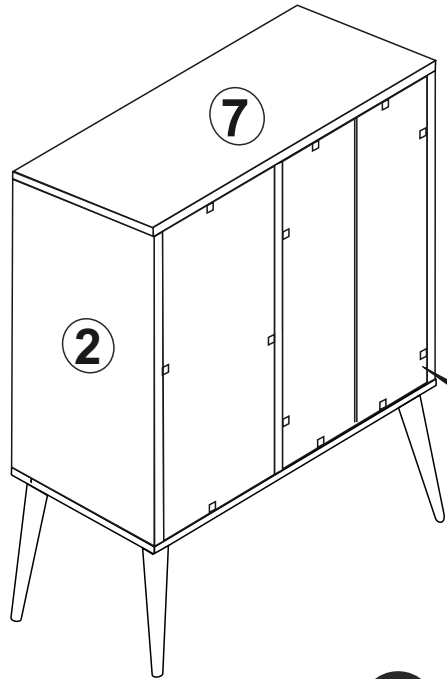

## PARÇA KODLAMA / GENERAL VIEW

MİNİFİX GÖVDE  
(MİNİFİX BODY) x6

3.5 X 18 SUNTA VİDASI  
(3.5 X 18 SCREW) x12

ARKALIK KÖŞE x12  
(CORNER WEDGE)

9

MİNİFİX GÖVDE  
(MİNİFİX BODY) x2

6

**MİNİFİX GÖVDE**  
**(MINIFIX BODY)**