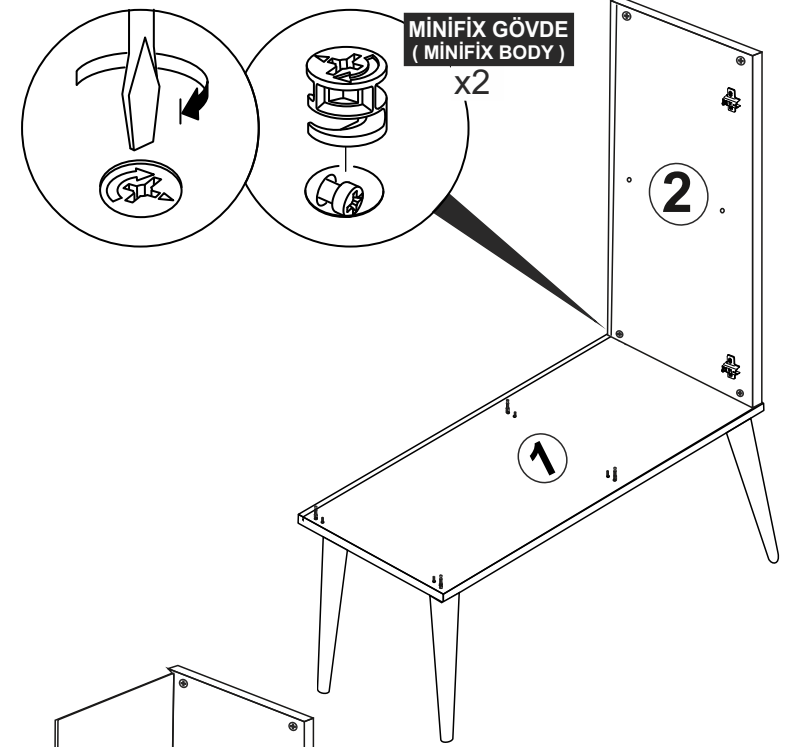

## PARÇA KODLAMA / GENERAL VIEW

MİNİFİX GÖVDE  
(MİNİFİX BODY) x6

3.5 X 18 SUNTA VİDASI  
(3.5 X 18 SCREW) x12

ARKALIK KÖŞE x12  
(CORNER WEDGE)

9

MİNİFİX GÖVDE  
(MİNİFİX BODY) x2

6

**MİNİFİX GÖVDE**  
**(MINIFIX BODY)**