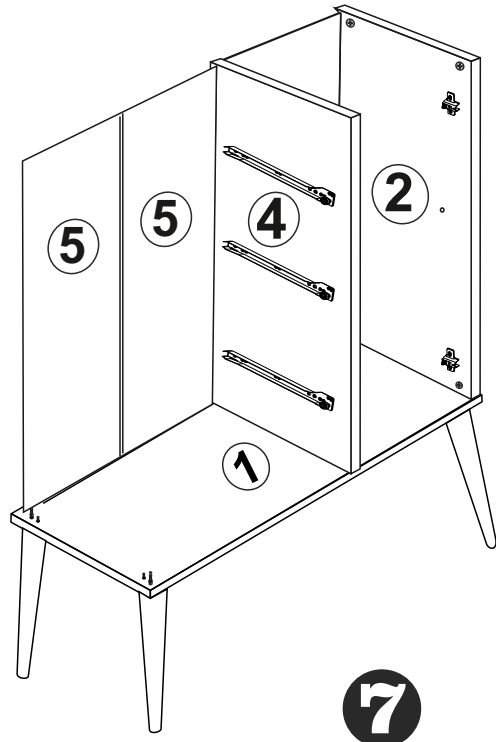

MİNİFİX GÖVDE
(MINIFIX BODY)

x2

7

MİNİFİX GÖVDE
(MINIFIX BODY)

x2

DÜBEL
(PEG)

x6

KAVELA
(DOWEL)

x6

MİNİFİX MİLİ
(MINIFIX SHAFT)

x6

8