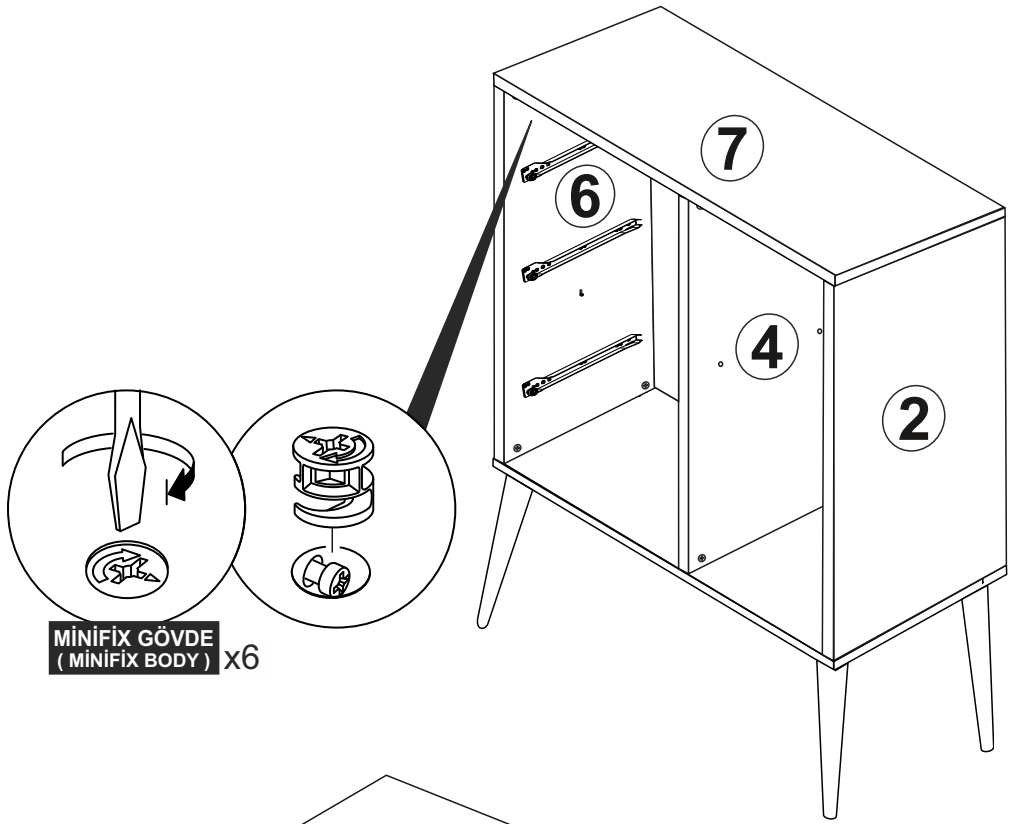

## PARÇA KODLAMA / GENERAL VIEW

MİNİFİX GÖVDE  
(MİNİFİX BODY) x6

3.5 X 18 SUNTA VİDASI  
(3.5 X 18 SCREW) x12

ARKALIK KÖŞE x12  
(CORNER WEDGE)

9

MİNİFİX GÖVDE  
(MİNİFİX BODY) x2

6

**MİNİFİX GÖVDE**  
**(MINIFIX BODY)**