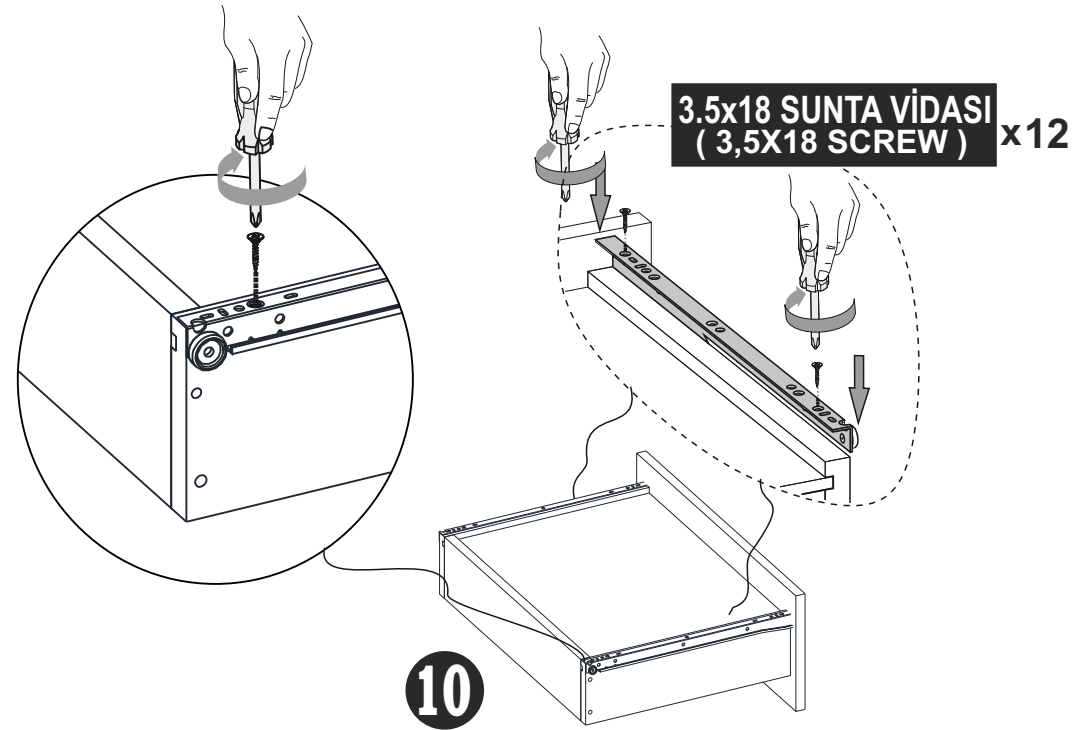

## PARÇA KODLAMA / GENERAL VIEW

MİNİFİX GÖVDE  
(MİNİFİX BODY) x6

3.5 X 18 SUNTA VİDASI  
(3.5 X 18 SCREW) x12

ARKALIK KÖŞE x12  
(CORNER WEDGE)

9

MİNİFİX GÖVDE  
(MİNİFİX BODY) x2

6

**MİNİFİX GÖVDE**  
**(MINIFIX BODY)**