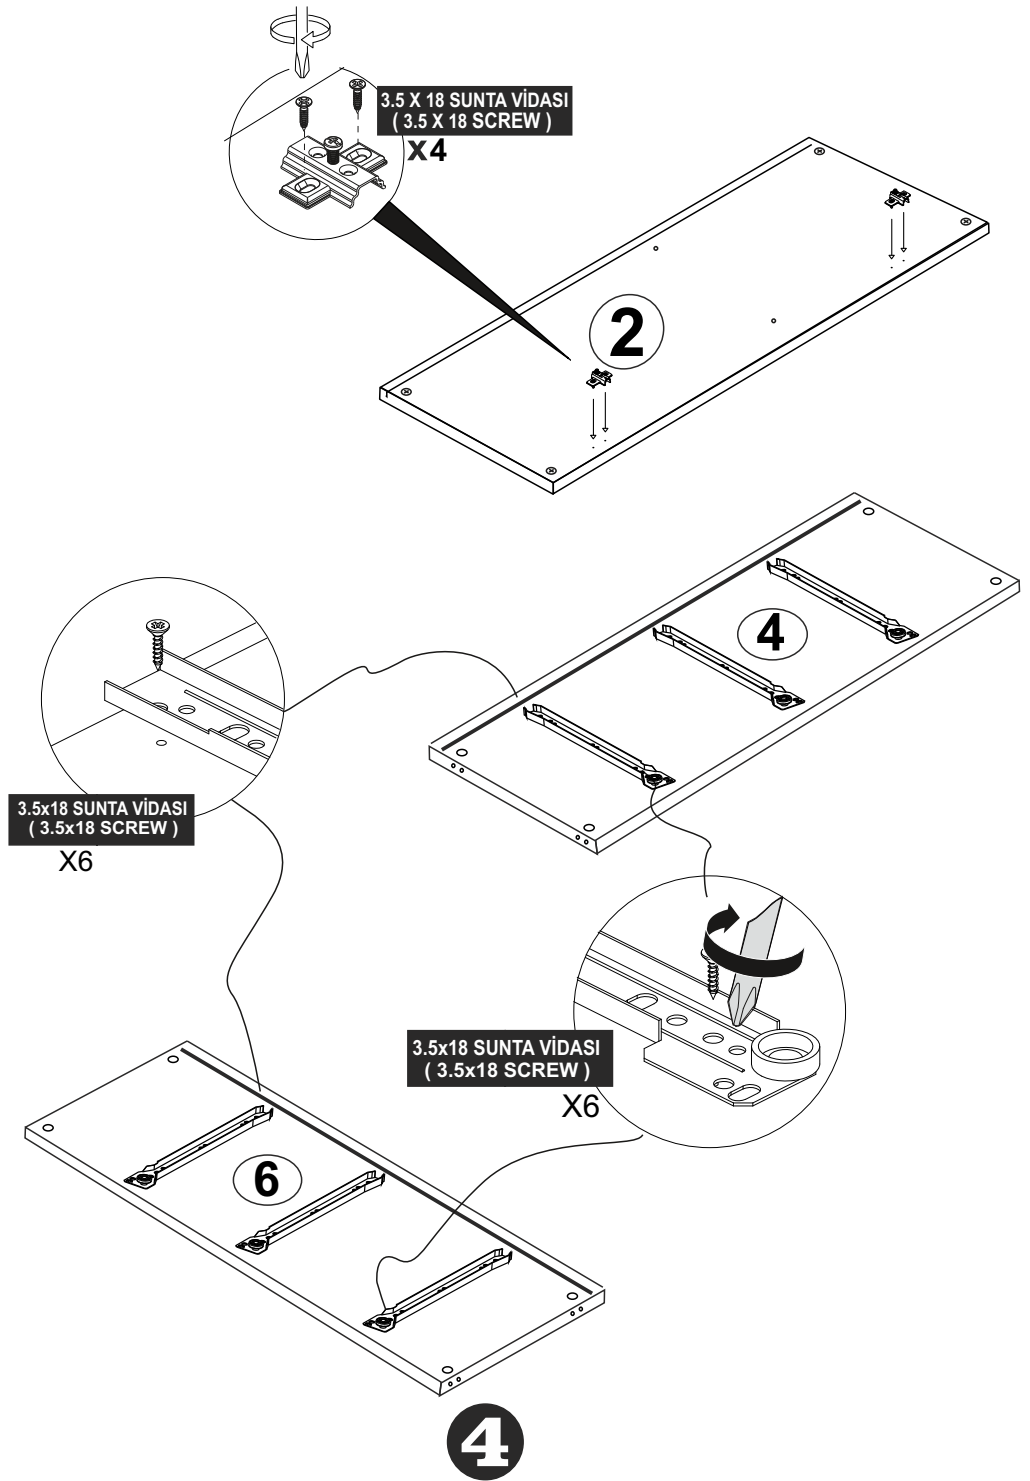

### Minifix Dübeli

Minifix Gövde  
(MINIFIX BODY)

Minifix Mil  
(MINIFIX SHAFT)

Kavela  
(DOWEL)

2

## PARÇA KODLAMA / GENERAL VIEW

MİNİFİX GÖVDE  
(MİNİFİX BODY) x6

3.5 X 18 SUNTA VİDASI  
(3.5 X 18 SCREW) x12

ARKALIK KÖŞE x12  
(CORNER WEDGE)

9

MİNİFİX GÖVDE  
(MİNİFİX BODY) x2

6

**MINIFIX GÖVDE  
(MINIFIX BODY)**