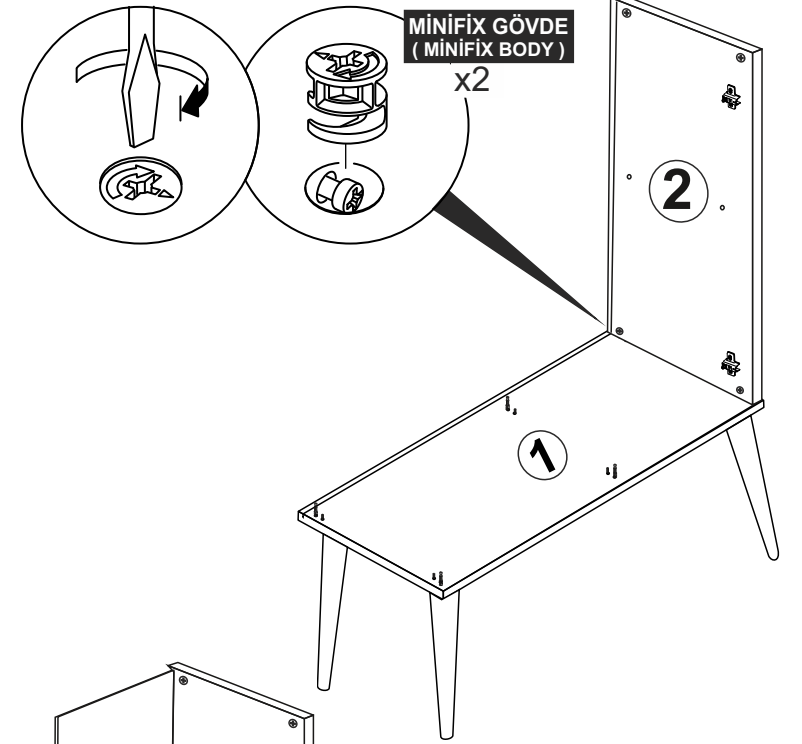

## PARÇA KODLAMA / GENERAL VIEW

MİNİFİX GÖVDE  
(MİNİFİX BODY) x6

3.5 X 18 SUNTA VİDASI  
(3.5 X 18 SCREW) x12

ARKALIK KÖŞE x12  
(CORNER WEDGE)

9

MİNİFİX GÖVDE  
(MİNİFİX BODY) x2

6

**MINIFIX GÖVDE  
(MINIFIX BODY)**