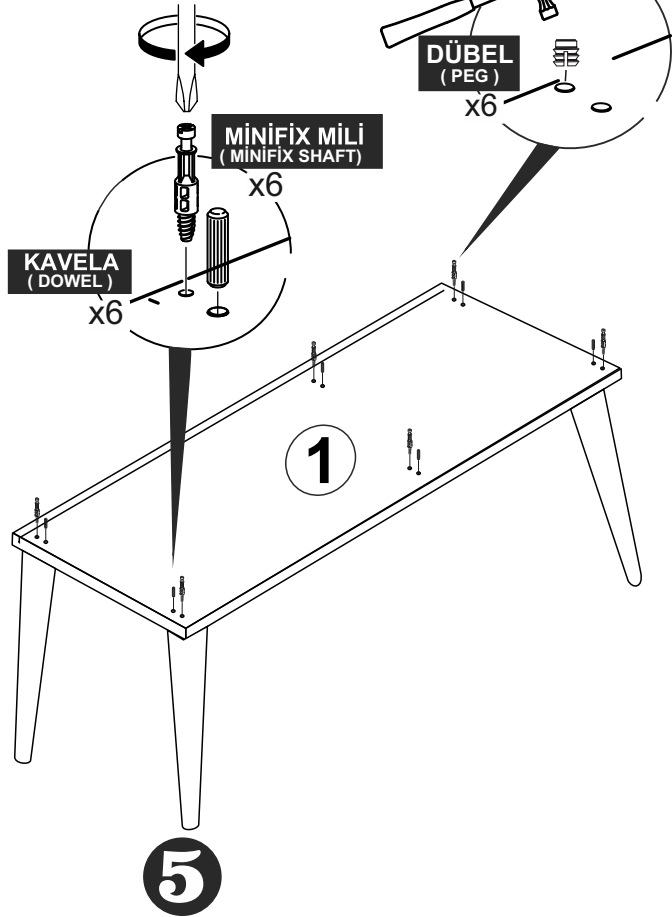

### Minifix Dübeli

Minifix Gövde  
(MINIFIX BODY)

Minifix Mil  
(MINIFIX SHAFT)

Kavela  
(DOWEL)

2

## PARÇA KODLAMA / GENERAL VIEW

MİNİFİX GÖVDE  
(MİNİFİX BODY) x6

3.5 X 18 SUNTA VİDASI  
(3.5 X 18 SCREW) x12

ARKALIK KÖŞE x12  
(CORNER WEDGE)

9

MİNİFİX GÖVDE  
(MİNİFİX BODY) x2

6

**MINIFIX GÖVDE  
(MINIFIX BODY)**