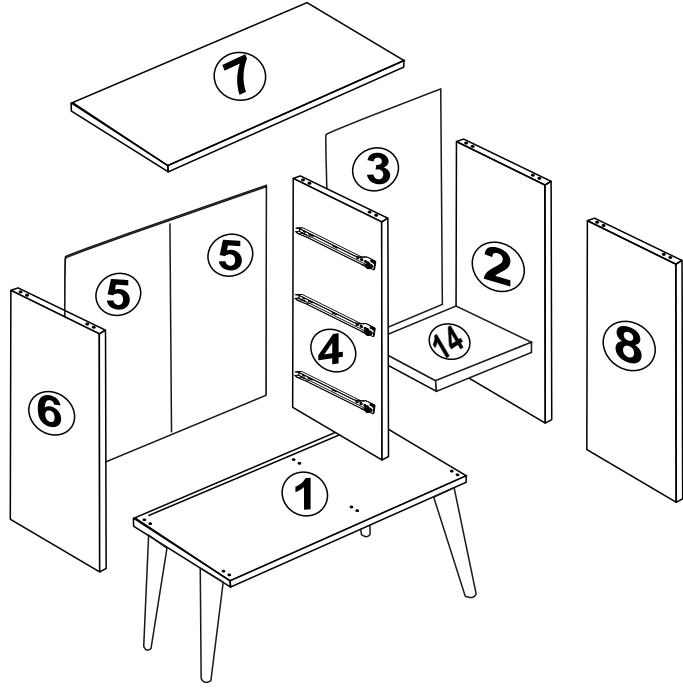

## PARÇA KODLAMA / GENERAL VIEW

MİNİFİX GÖVDE  
(MİNİFİX BODY) x6

3.5 X 18 SUNTA VİDASI  
(3.5 X 18 SCREW) x12

ARKALIK KÖŞE x12  
(CORNER WEDGE)

9

MİNİFİX GÖVDE  
(MİNİFİX BODY) x2

6

**MINIFIX GÖVDE  
(MINIFIX BODY)**