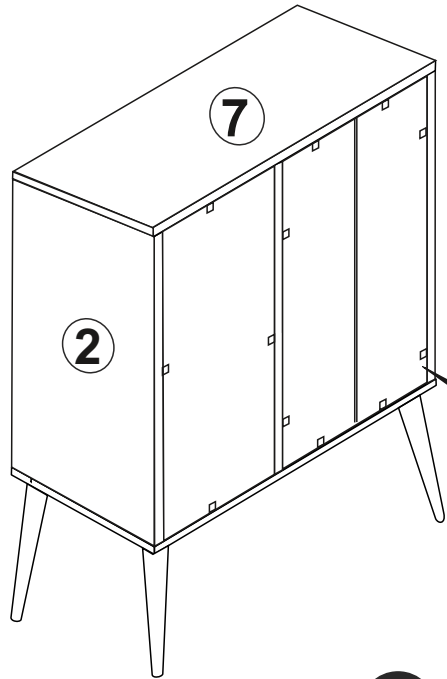

## PARÇA KODLAMA / GENERAL VIEW

MİNİFİX GÖVDE  
(MİNİFİX BODY) x6

3.5 X 18 SUNTA VİDASI  
(3.5 X 18 SCREW) x12

ARKALIK KÖŞE x12  
(CORNER WEDGE)

9

MİNİFİX GÖVDE  
(MİNİFİX BODY) x2

6

**MINIFIX GÖVDE  
(MINIFIX BODY)**