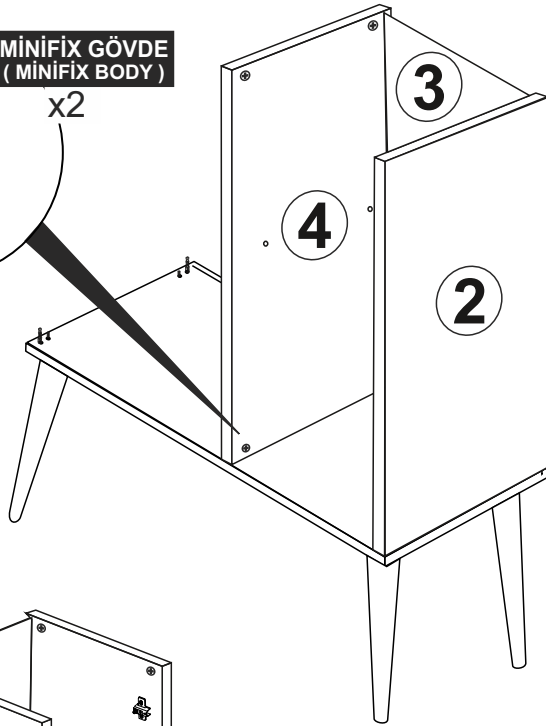

**MINIFIX GÖVDE
(MINIFIX BODY)**

x2

7

**MINIFIX GÖVDE
(MINIFIX BODY)**

x2

**DÜBEL
(PEG)**

x6

**MINIFIX MİLİ
(MINIFIX SHAFT)**

x6

**KAVELA
(DOWEL)**

x6

8