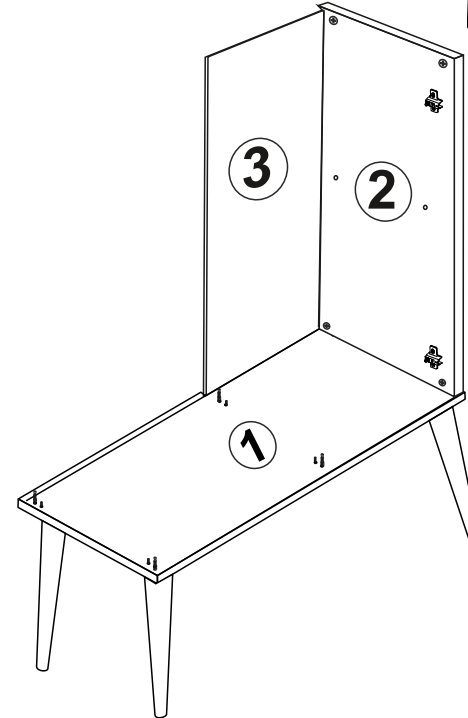

## PARÇA KODLAMA / GENERAL VIEW

MİNİFİX GÖVDE  
(MİNİFİX BODY) x6

3.5 X 18 SUNTA VİDASI  
(3.5 X 18 SCREW) x12

ARKALIK KÖŞE x12  
(CORNER WEDGE)

9

MİNİFİX GÖVDE  
(MİNİFİX BODY) x2

6

**MINIFIX GÖVDE  
(MINIFIX BODY)**