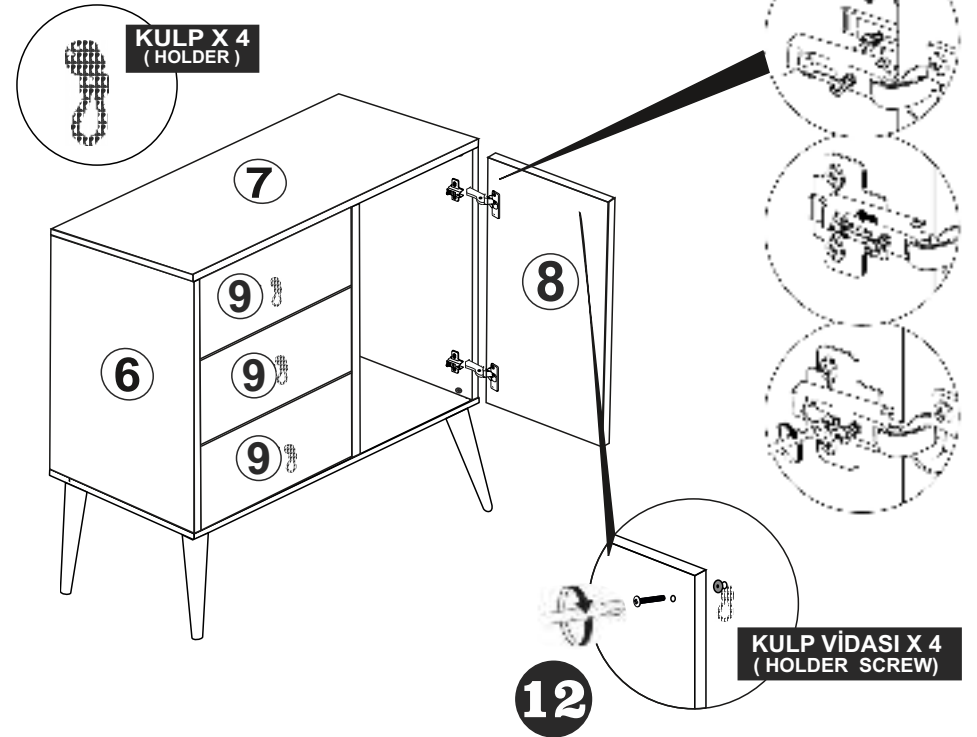

## PARÇA KODLAMA / GENERAL VIEW

MİNİFİX GÖVDE  
(MİNİFİX BODY) x6

3.5 X 18 SUNTA VİDASI  
(3.5 X 18 SCREW) x12

ARKALIK KÖŞE x12  
(CORNER WEDGE)

9

MİNİFİX GÖVDE  
(MİNİFİX BODY) x2

6

**MINIFIX GÖVDE  
(MINIFIX BODY)**