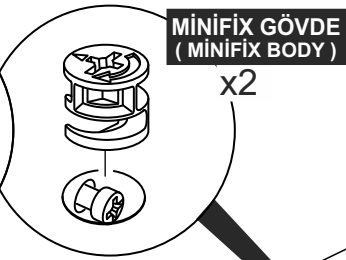

## PARÇA KODLAMA / GENERAL VIEW

MİNİFİX GÖVDE  
(MİNİFİX BODY) x6

3.5 X 18 SUNTA VİDASI  
(3.5 X 18 SCREW) x12

ARKALIK KÖŞE x12  
(CORNER WEDGE)

9

MİNİFİX GÖVDE  
(MİNİFİX BODY) x2

6

**MINIFIX GÖVDE  
(MINIFIX BODY)**