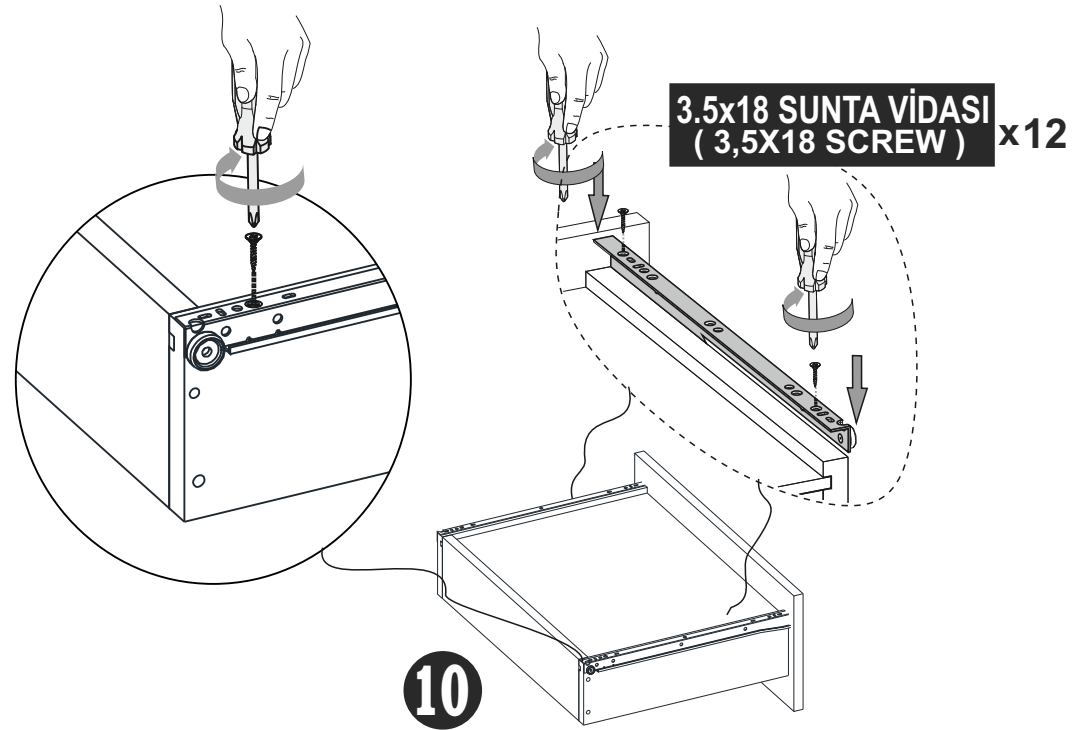

## PARÇA KODLAMA / GENERAL VIEW

MİNİFİX GÖVDE  
(MİNİFİX BODY) x6

3.5 X 18 SUNTA VİDASI  
(3.5 X 18 SCREW) x12

ARKALIK KÖŞE x12  
(CORNER WEDGE)

9

MİNİFİX GÖVDE  
(MİNİFİX BODY) x2

6

**MINIFIX GÖVDE  
(MINIFIX BODY)**