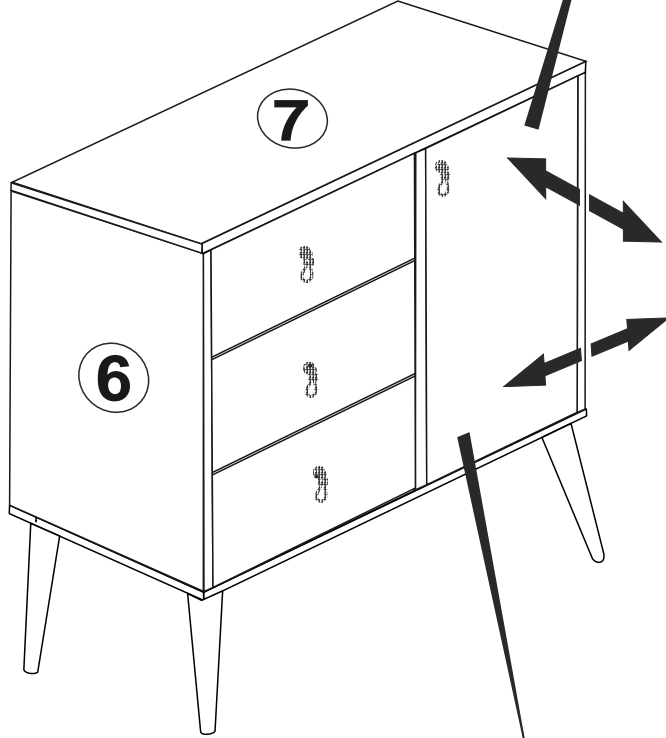

13

DİKKAT !! / ATTENTION !!

Minifiks ve Kavela ürünlerimizde kullanılan ana bağlantı malzemesidir. Montaja başlamadan önce lütfen aşağıdaki çizimleri kontrol ederek, anlamaya çalışın...

Minifix and Dowel is the main connection material used in products. Before starting assembly, please check the drawings below...

Minifix Dübeli

Minifix Gövde
(MINIFIX BODY)

Minifix Mil
(MINIFIX SHAFT)

Kavela
(DOWEL)

2