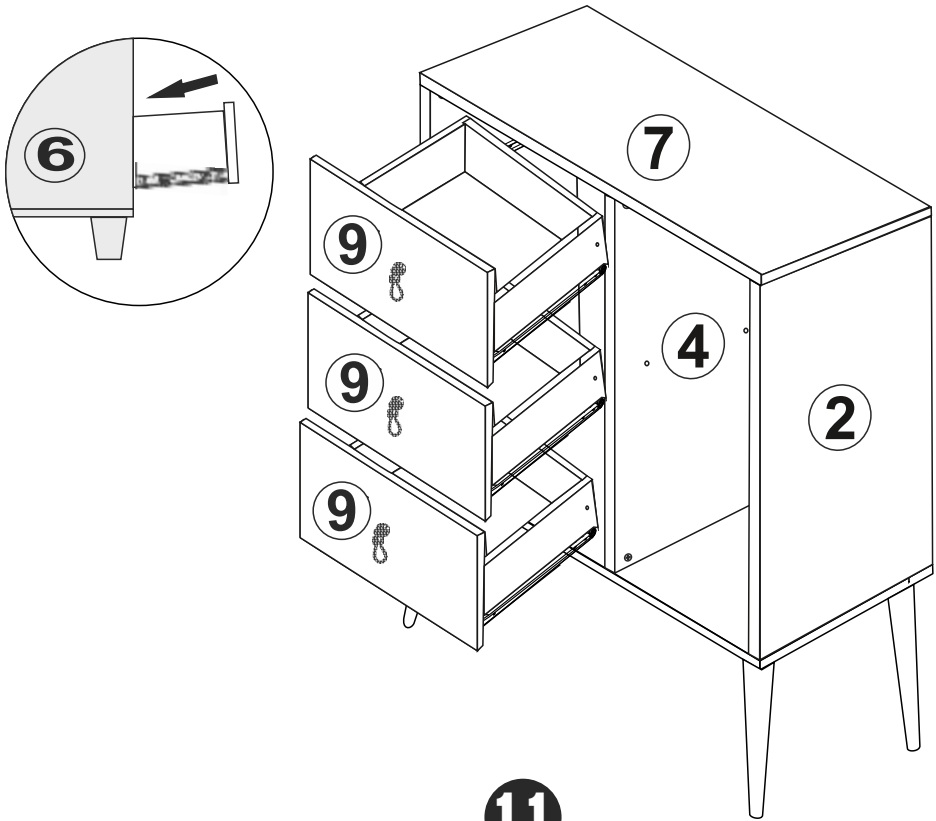

## PARÇA KODLAMA / GENERAL VIEW

MİNİFİX GÖVDE  
(MİNİFİX BODY) x6

3.5 X 18 SUNTA VİDASI  
(3.5 X 18 SCREW) x12

ARKALIK KÖŞE x12  
(CORNER WEDGE)

9

MİNİFİX GÖVDE  
(MİNİFİX BODY) x2

6

**MINIFIX GÖVDE  
(MINIFIX BODY)**