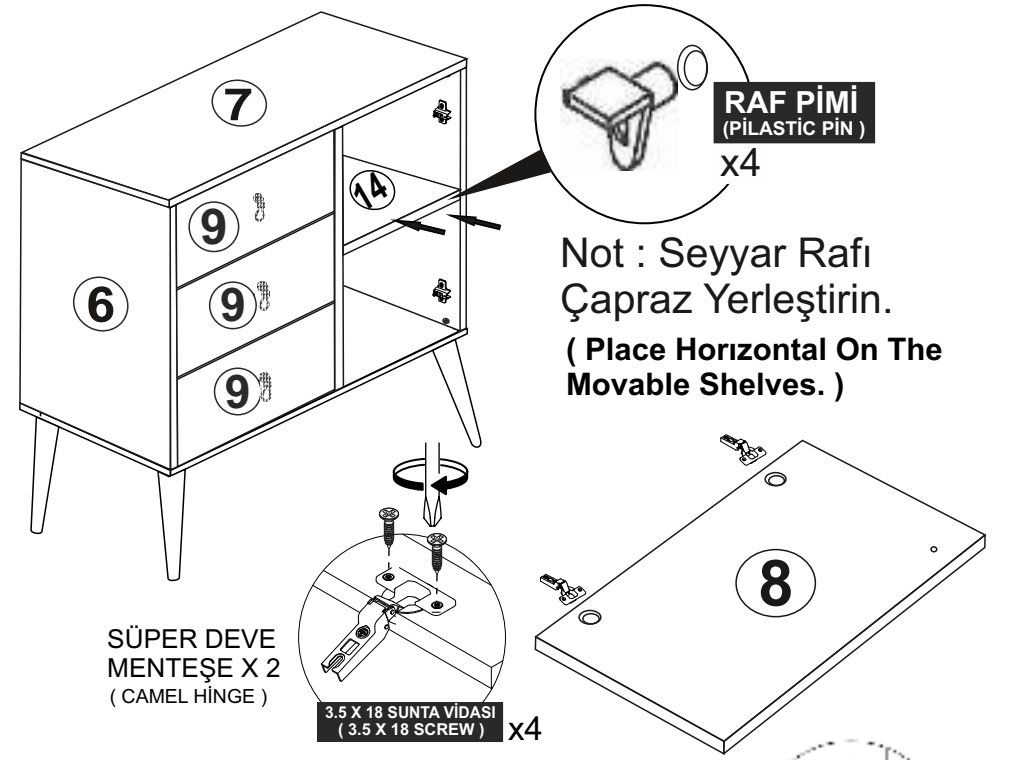

## PARÇA KODLAMA / GENERAL VIEW

MİNİFİX GÖVDE  
(MİNİFİX BODY) x6

3.5 X 18 SUNTA VİDASI  
(3.5 X 18 SCREW) x12

ARKALIK KÖŞE x12  
(CORNER WEDGE)

9

MİNİFİX GÖVDE  
(MİNİFİX BODY) x2

6

**MINIFIX GÖVDE  
(MINIFIX BODY)**