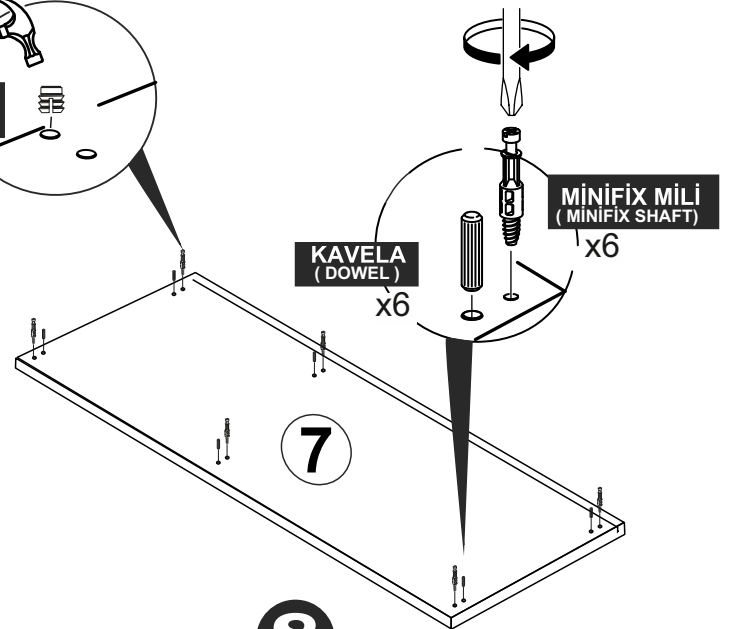

## PARÇA KODLAMA / GENERAL VIEW

MİNİFİX GÖVDE  
(MİNİFİX BODY) x6

3.5 X 18 SUNTA VİDASI  
(3.5 X 18 SCREW) x12

ARKALIK KÖŞE x12  
(CORNER WEDGE)

9

MİNİFİX GÖVDE  
(MİNİFİX BODY) x2

6

**MINIFIX GÖVDE  
(MINIFIX BODY)**

x2

**7**

**MINIFIX GÖVDE  
(MINIFIX BODY)**

x2

**DÜBEL  
(PEG)**

x6

**MINIFIX MİLİ  
(MINIFIX SHAFT)**

x6