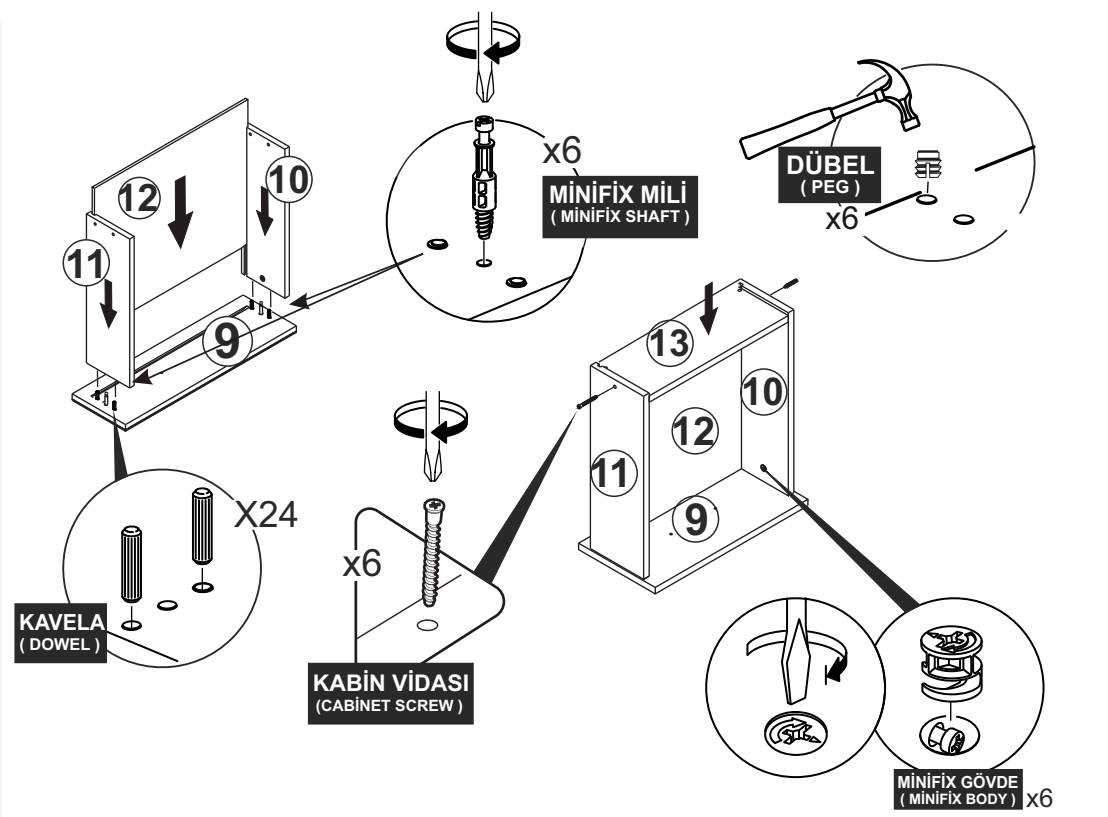

## DİKKAT !! / ATTENTION !!

Minifiks ve Kavela ürünlerimizde kullanılan ana bağlantı malzemesidir. Montaja başlamadan önce lütfen aşağıdaki çizimleri kontrol ederek, anlamaya çalışın...

Minifix and Dowel is the main connection material used in products. Before starting assembly, please check the drawings below...

### Minifix Dübeli

Minifix Gövde  
(MINIFIX BODY)

Minifix Mil  
(MINIFIX SHAFT)

Kavela  
(DOWEL)

2

## PARÇA KODLAMA / GENERAL VIEW

MİNİFİX GÖVDE  
(MİNİFİX BODY) x6

3.5 X 18 SUNTA VİDASI  
(3.5 X 18 SCREW) x12

ARKALIK KÖŞE x12  
(CORNER WEDGE)

9

MİNİFİX GÖVDE  
(MİNİFİX BODY) x2

6

**MINIFIX GÖVDE  
(MINIFIX BODY)**