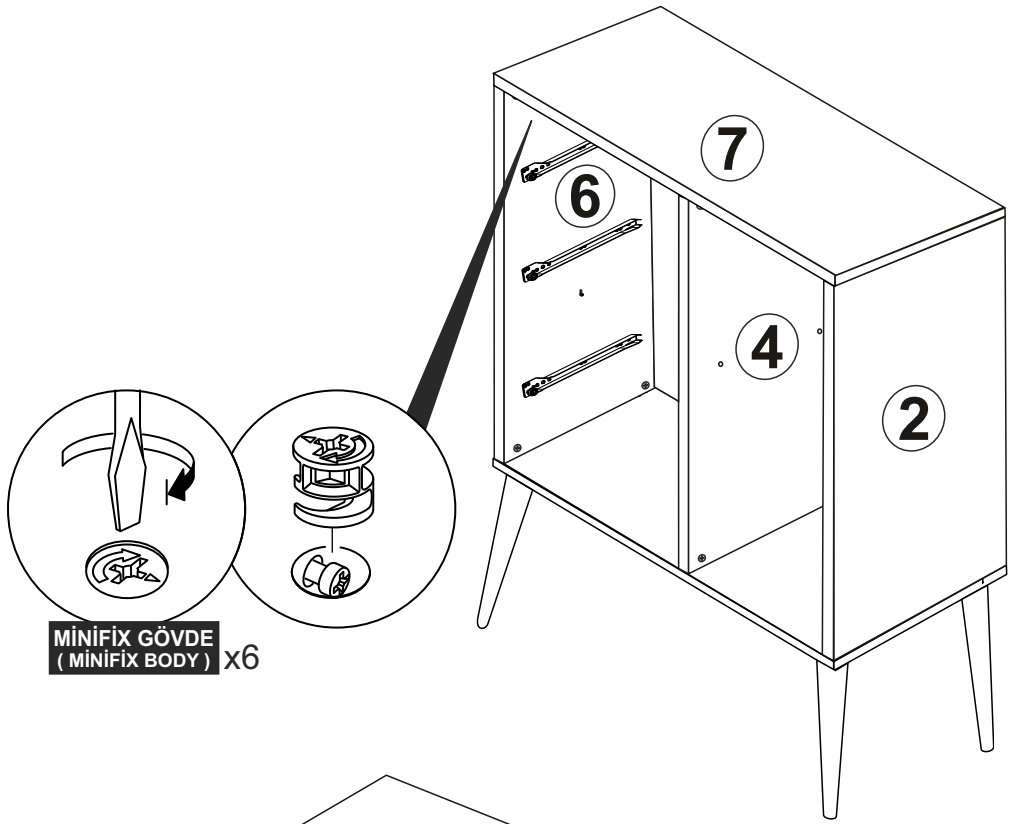

## PARÇA KODLAMA / GENERAL VIEW

MİNİFİX GÖVDE  
(MİNİFİX BODY) x6

3.5 X 18 SUNTA VİDASI  
(3.5 X 18 SCREW) x12

ARKALIK KÖŞE x12  
(CORNER WEDGE)

9

MİNİFİX GÖVDE  
(MİNİFİX BODY) x2

6

**MINIFIX GÖVDE  
(MINIFIX BODY)**