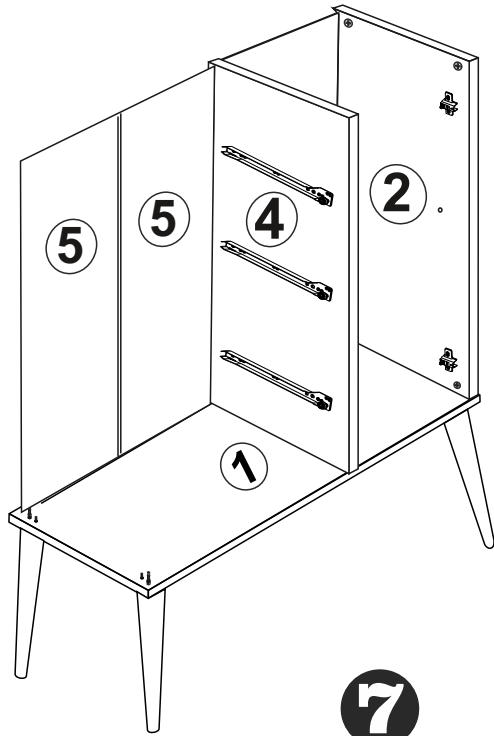

**MINIFIX GÖVDE
(MINIFIX BODY)**

x2

7

**MINIFIX GÖVDE
(MINIFIX BODY)**

x2

**DÜBEL
(PEG)**

x6

**MINIFIX MİLİ
(MINIFIX SHAFT)**

x6

**KAVELA
(DOWEL)**

x6

8