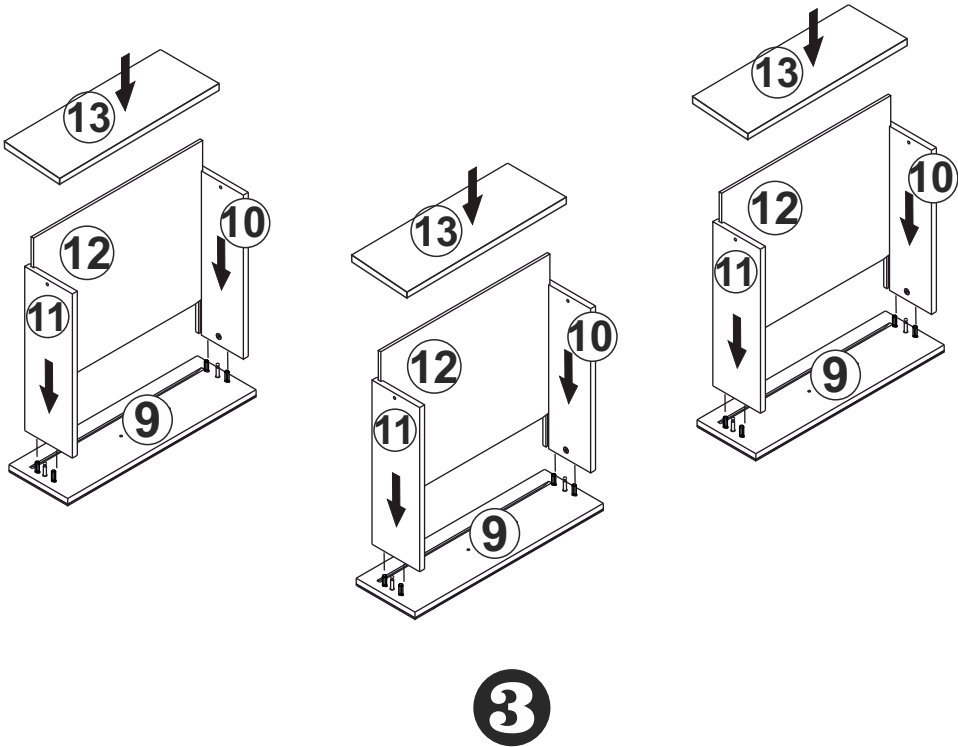

## PARÇA KODLAMA / GENERAL VIEW

MİNİFİX GÖVDE  
(MİNİFİX BODY) x6

3.5 X 18 SUNTA VİDASI  
(3.5 X 18 SCREW) x12

ARKALIK KÖŞE x12  
(CORNER WEDGE)

9

MİNİFİX GÖVDE  
(MİNİFİX BODY) x2

6

**MINIFIX GÖVDE  
(MINIFIX BODY)**