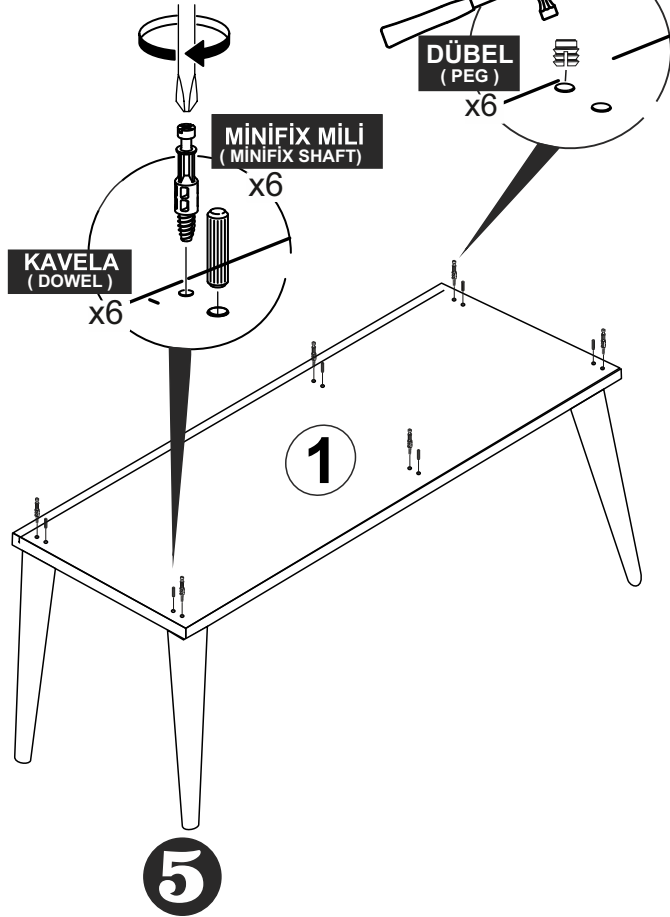

Minifix Dübeli

Minifix Gövde
(MINIFIX BODY)

Minifix Mil
(MINIFIX SHAFT)

Kavela
(DOWEL)

2

PARÇA KODLAMA / GENERAL VIEW

MİNİFİX GÖVDE
(MİNİFİX BODY) x6

3.5 X 18 SUNTA VİDASI
(3.5 X 18 SCREW) x12

ARKALIK KÖŞE x12
(CORNER WEDGE)

9

MİNİFİX GÖVDE
(MİNİFİX BODY) x2

3.5 X 18 SUNTA VİDASI
(3.5 X 18 SCREW) x12

6

**MINIFIX GÖVDE
(MINIFIX BODY)**

x2

7