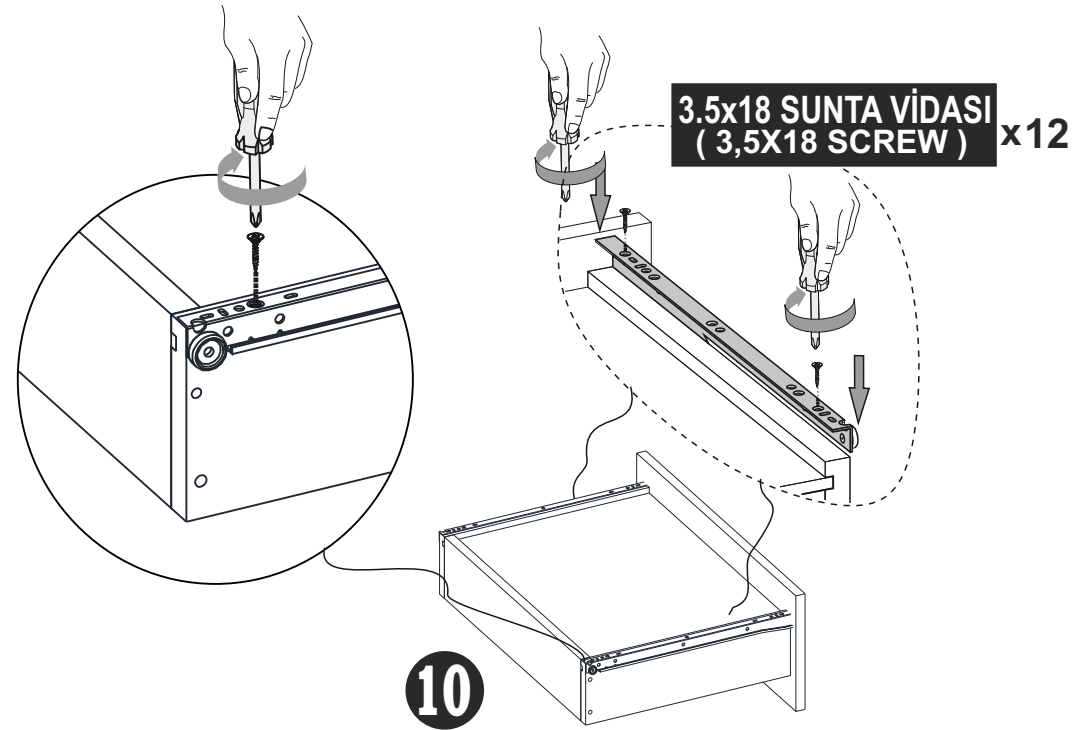

Minifix Dübeli

Minifix Gövde
(MINIFIX BODY)

Minifix Mil
(MINIFIX SHAFT)

Kavela
(DOWEL)

2

PARÇA KODLAMA / GENERAL VIEW

MİNİFİX GÖVDE
(MİNİFİX BODY) x6

3.5 X 18 SUNTA VİDASI
(3.5 X 18 SCREW) x12