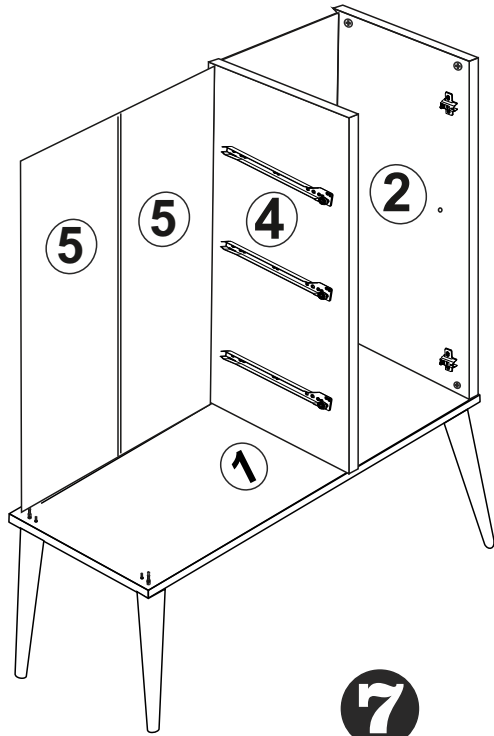

ARKALIK KÖŞE x12
(CORNER WEDGE)

9

MİNİFİX GÖVDE
(MİNİFİX BODY) x2

3.5 X 18 SUNTA VİDASI
(3.5 X 18 SCREW) x12

6

**MINIFIX GÖVDE
(MINIFIX BODY)**

x2

7