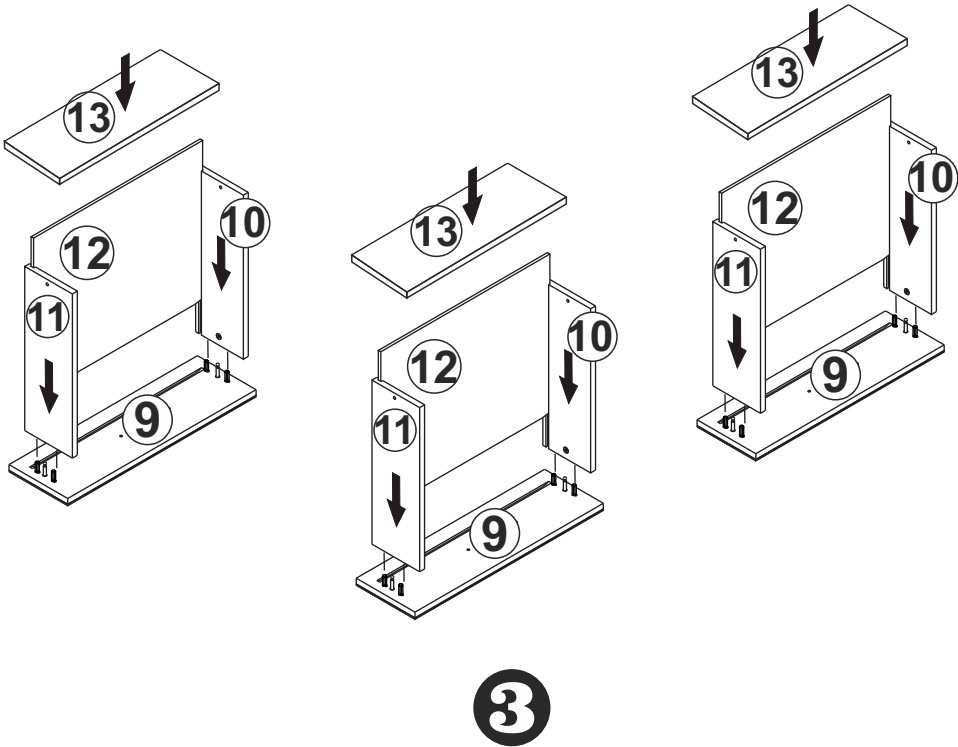

Minifix Dübeli

Minifix Gövde
(MINIFIX BODY)

Minifix Mil
(MINIFIX SHAFT)

Kavela
(DOWEL)

2

PARÇA KODLAMA / GENERAL VIEW

MİNİFİX GÖVDE
(MİNİFİX BODY) x6

3.5 X 18 SUNTA VİDASI
(3.5 X 18 SCREW) x12