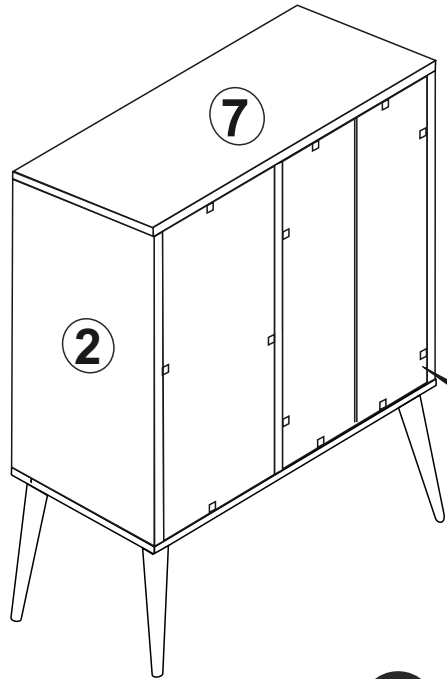

Minifix Dübeli

Minifix Gövde
(MINIFIX BODY)

Minifix Mil
(MINIFIX SHAFT)

Kavela
(DOWEL)

2

PARÇA KODLAMA / GENERAL VIEW

MİNİFİX GÖVDE
(MİNİFİX BODY) x6

3.5 X 18 SUNTA VİDASI
(3.5 X 18 SCREW) x12