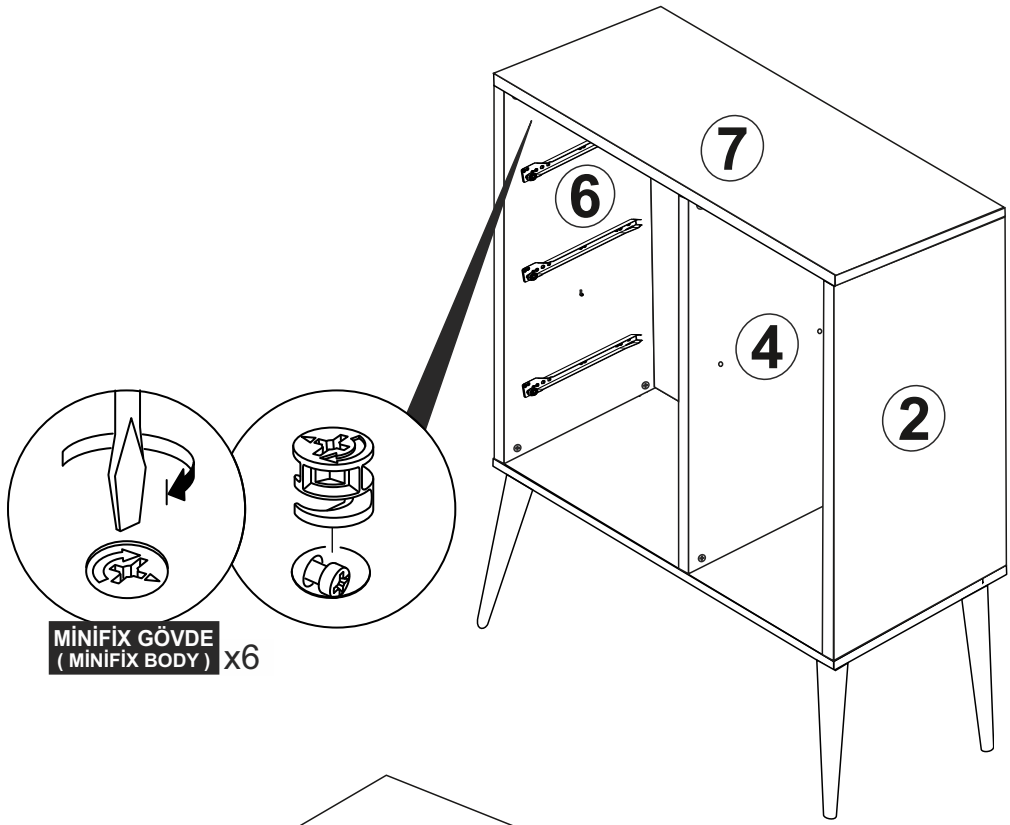

Minifix Dübeli

Minifix Gövde
(MINIFIX BODY)

Minifix Mil
(MINIFIX SHAFT)

Kavela
(DOWEL)

2

PARÇA KODLAMA / GENERAL VIEW

MİNİFİX GÖVDE
(MİNİFİX BODY) x6

3.5 X 18 SUNTA VİDASI
(3.5 X 18 SCREW) x12