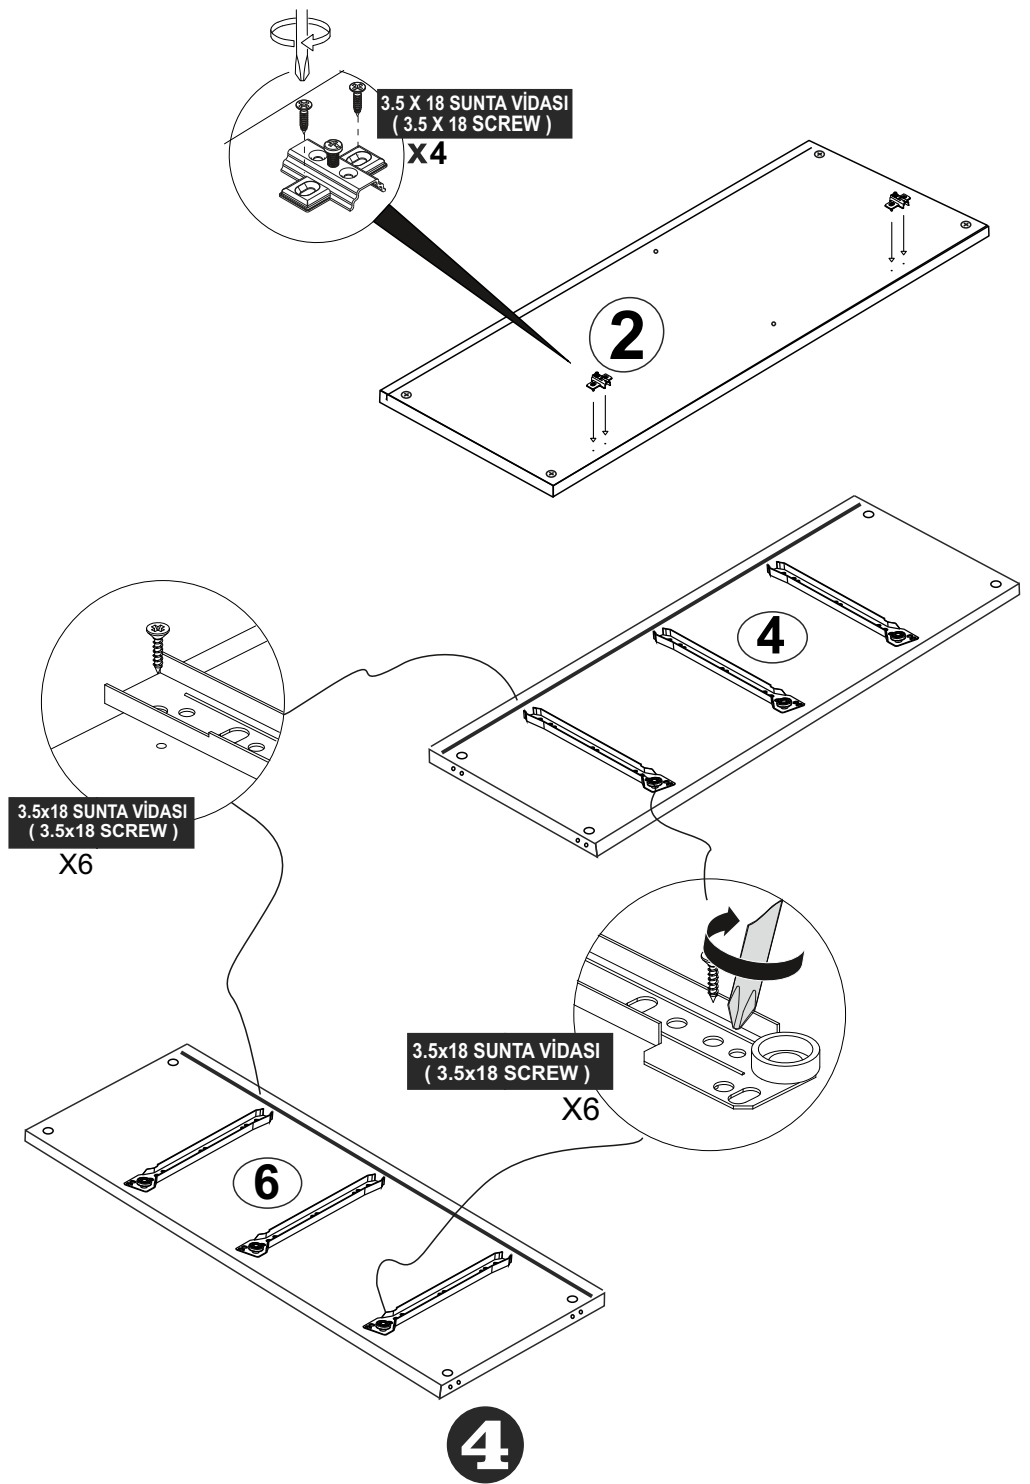

Minifix Dübeli

Minifix Gövde
(MINIFIX BODY)

Minifix Mil
(MINIFIX SHAFT)

Kavela
(DOWEL)

2

PARÇA KODLAMA / GENERAL VIEW

MİNİFİX GÖVDE
(MİNİFİX BODY) x6

3.5 X 18 SUNTA VİDASI
(3.5 X 18 SCREW) x12

ARKALIK KÖŞE x12
(CORNER WEDGE)

9

MİNİFİX GÖVDE
(MİNİFİX BODY) x2

3.5 X 18 SUNTA VİDASI
(3.5 X 18 SCREW) x12

6

**MINIFIX GÖVDE
(MINIFIX BODY)**

x2

7