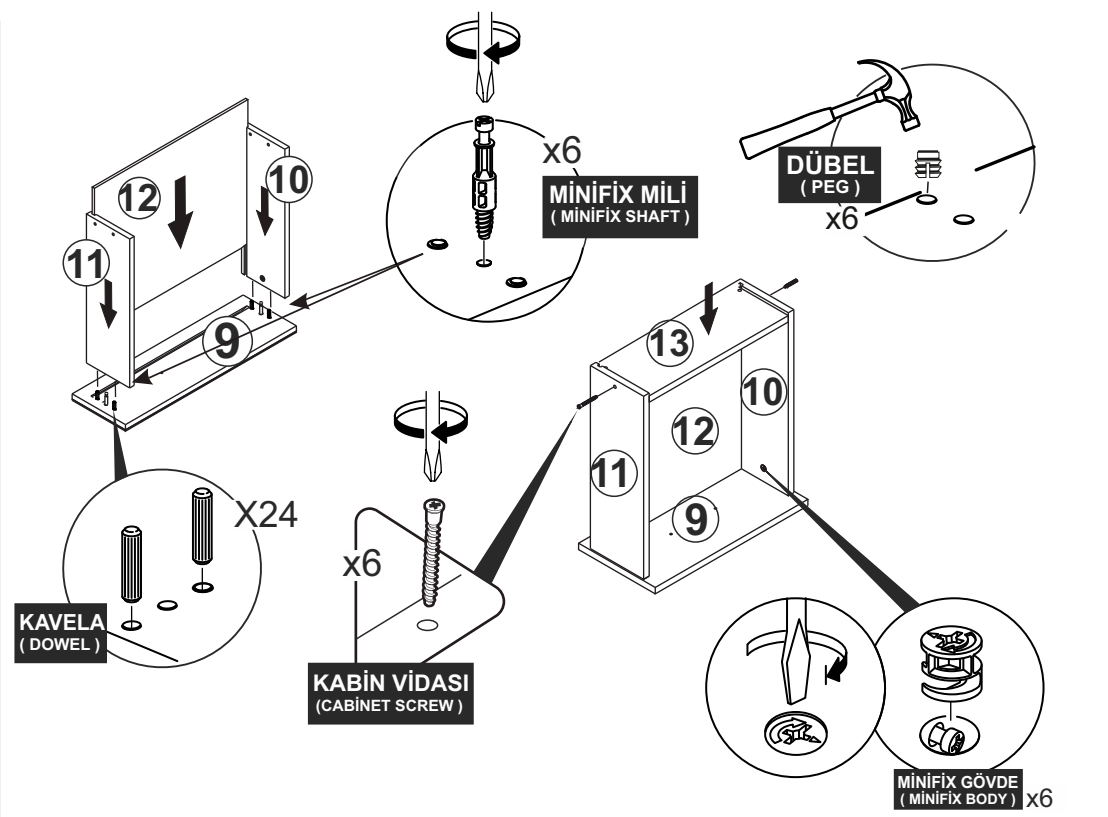

* AKSESUARLARI GÖSTERİLDİĞİ GİBİ DÜZ BİR ZEMİN ÜZERİNDE TAKINIZ...

* ÜRÜNÜ KURARKEN MONTAJ SIRASINI TAKİP EDİNİZ

* FIX THE ACCESORIES AS SHOWN FOLLOW THE
INSTALLATION SEQUENCE WHILE INSTALLING THE PRODUCT.

13

DİKKAT !! / ATTENTION !!

Minifiks ve Kavela ürünlerimizde kullanılan ana bağlantı malzemesidir. Montaja başlamadan önce lütfen aşağıdaki çizimleri kontrol ederek, anlamaya çalışın...

Minifix and Dowel is the main connection material used in products. Before starting assembly, please check the drawings below...

Minifix Dübeli

Minifix Gövde
(MINIFIX BODY)

Minifix Mil
(MINIFIX SHAFT)

Kavela
(DOWEL)

2

PARÇA KODLAMA / GENERAL VIEW

MİNİFİX GÖVDE
(MİNİFİX BODY) x6

3.5 X 18 SUNTA VİDASI
(3.5 X 18 SCREW) x12

ARKALIK KÖŞE x12
(CORNER WEDGE)

9

MİNİFİX GÖVDE
(MİNİFİX BODY) x2

3.5 X 18 SUNTA VİDASI
(3.5 X 18 SCREW) x12

6

**MINIFIX GÖVDE
(MINIFIX BODY)**

x2

7