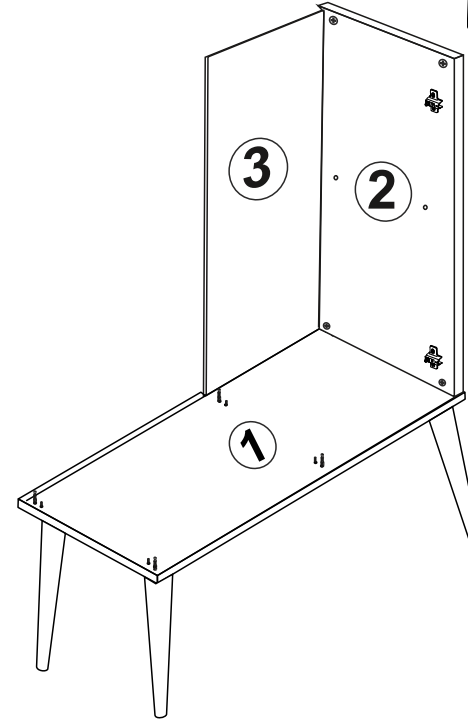

3.5 X 18 SUNTA VİDASI
(3.5 X 18 SCREW) x12

6