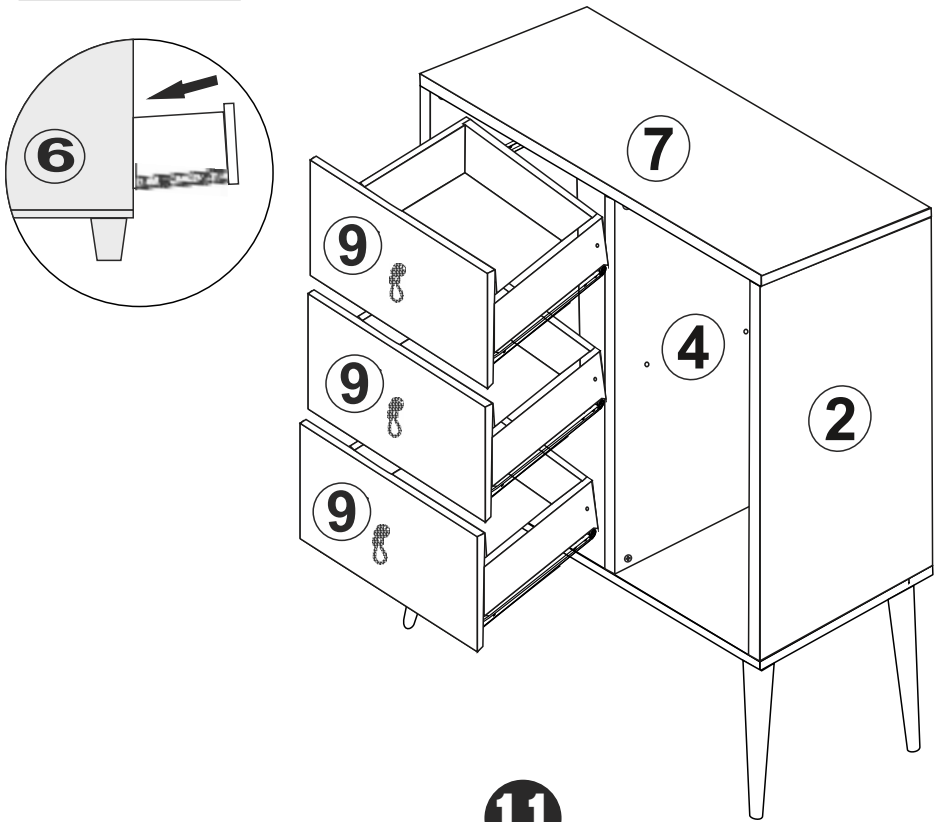

Minifix Dübeli

Minifix Gövde
(MINIFIX BODY)

Minifix Mil
(MINIFIX SHAFT)

Kavela
(DOWEL)

2

PARÇA KODLAMA / GENERAL VIEW

MİNİFİX GÖVDE
(MİNİFİX BODY) x6

3.5 X 18 SUNTA VİDASI
(3.5 X 18 SCREW) x12