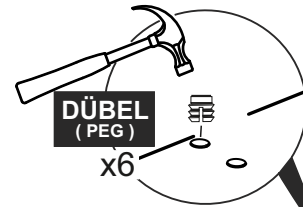

**DÜBEL
(PEG)**

x6