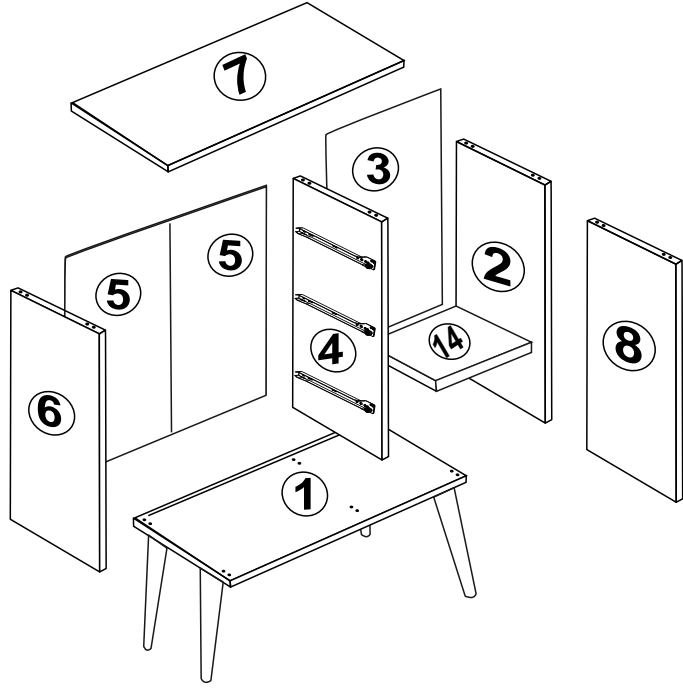

Minifix Dübeli

Minifix Gövde
(MINIFIX BODY)

Minifix Mil
(MINIFIX SHAFT)

Kavela
(DOWEL)

2

PARÇA KODLAMA / GENERAL VIEW

MİNİFİX GÖVDE
(MİNİFİX BODY) x6

3.5 X 18 SUNTA VİDASI
(3.5 X 18 SCREW) x12