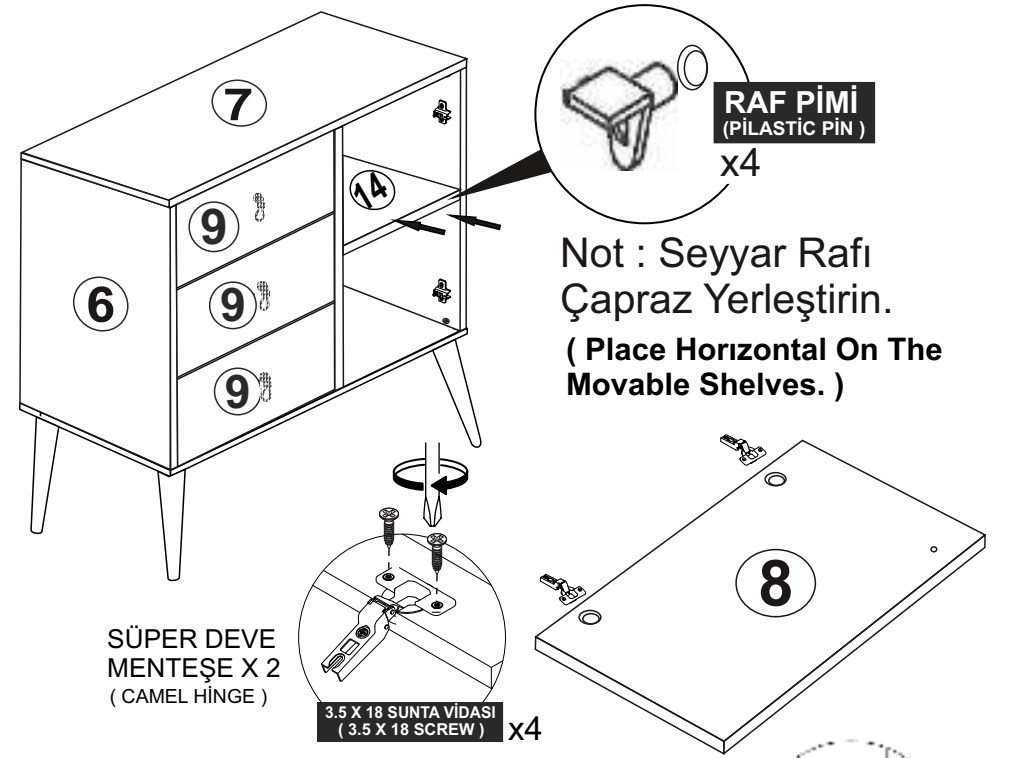

Minifix Dübeli

Minifix Gövde
(MINIFIX BODY)

Minifix Mil
(MINIFIX SHAFT)

Kavela
(DOWEL)

2

PARÇA KODLAMA / GENERAL VIEW

MİNİFİX GÖVDE
(MİNİFİX BODY) x6

3.5 X 18 SUNTA VİDASI
(3.5 X 18 SCREW) x12