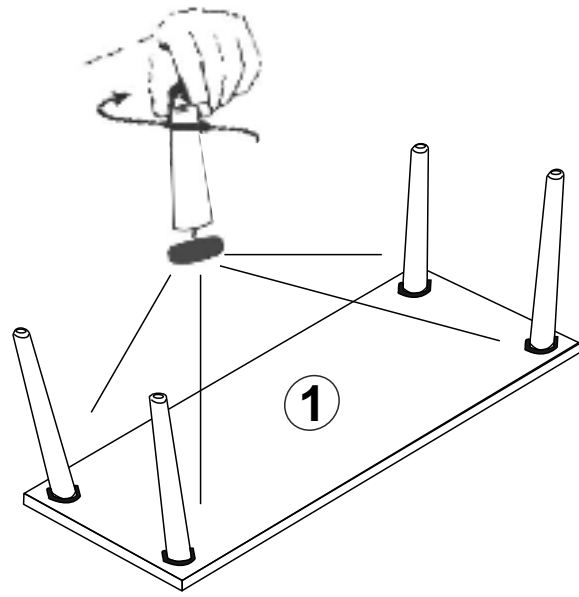

Minifix Dübeli

Minifix Gövde
(MINIFIX BODY)

Minifix Mil
(MINIFIX SHAFT)

Kavela
(DOWEL)

2

PARÇA KODLAMA / GENERAL VIEW

MİNİFİX GÖVDE
(MİNİFİX BODY) x6

3.5 X 18 SUNTA VİDASI
(3.5 X 18 SCREW) x12