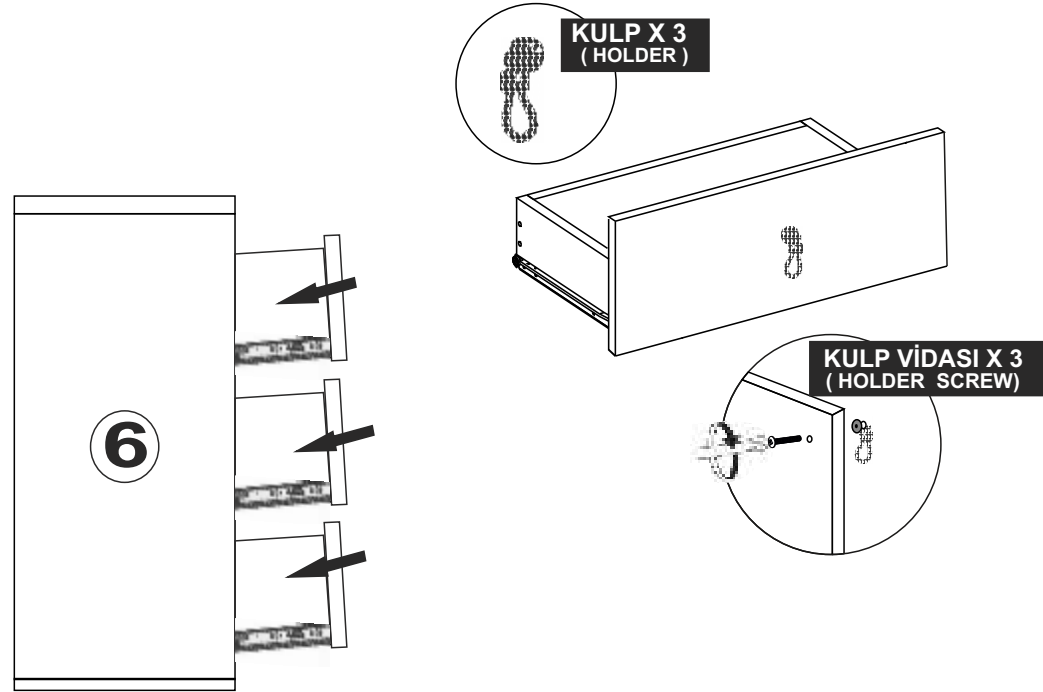

Minifix Dübeli

Minifix Gövde
(MINIFIX BODY)

Minifix Mil
(MINIFIX SHAFT)

Kavela
(DOWEL)

2

PARÇA KODLAMA / GENERAL VIEW

MİNİFİX GÖVDE
(MİNİFİX BODY) x6

3.5 X 18 SUNTA VİDASI
(3.5 X 18 SCREW) x12

ARKALIK KÖŞE x12
(CORNER WEDGE)

9

MİNİFİX GÖVDE
(MİNİFİX BODY) x2

3.5 X 18 SUNTA VİDASI
(3.5 X 18 SCREW) x12

6

**MINIFIX GÖVDE
(MINIFIX BODY)**

x2

7