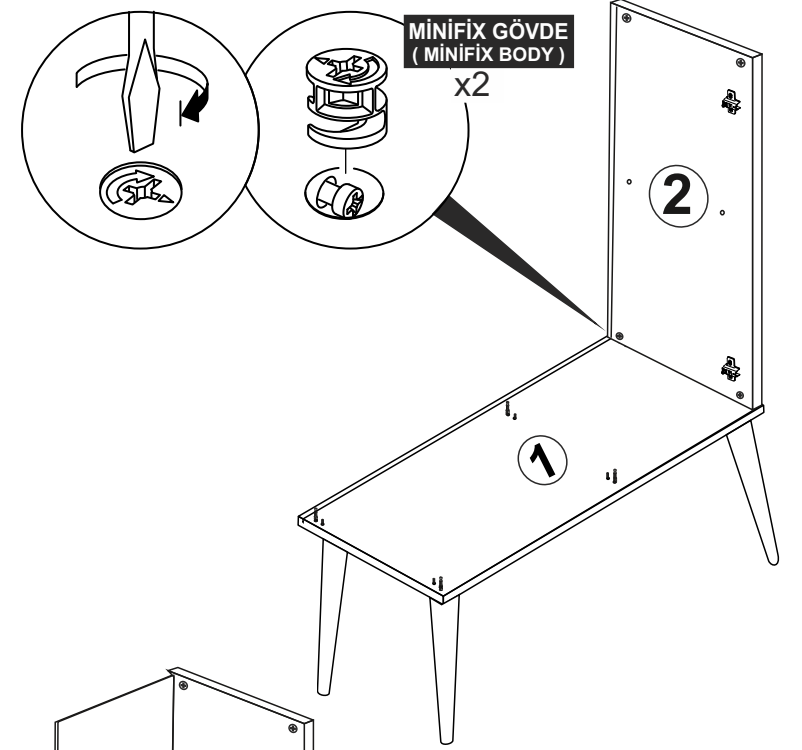

Minifix Dübeli

Minifix Gövde
(MINIFIX BODY)

Minifix Mil
(MINIFIX SHAFT)

Kavela
(DOWEL)

2

PARÇA KODLAMA / GENERAL VIEW

MİNİFİX GÖVDE
(MİNİFİX BODY) x6

3.5 X 18 SUNTA VİDASI
(3.5 X 18 SCREW) x12

ARKALIK KÖŞE x12
(CORNER WEDGE)

9

MİNİFİX GÖVDE
(MİNİFİX BODY) x2

3.5 X 18 SUNTA VİDASI
(3.5 X 18 SCREW) x12

6

**MINIFIX GÖVDE
(MINIFIX BODY)**

x2

7