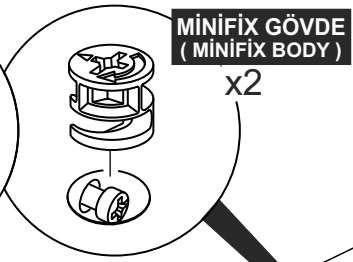

ARKALIK KÖŞE x12
(CORNER WEDGE)

9

MİNİFİX GÖVDE
(MİNİFİX BODY) x2

3.5 X 18 SUNTA VİDASI
(3.5 X 18 SCREW) x12

6

**MINIFIX GÖVDE
(MINIFIX BODY)**

x2

7