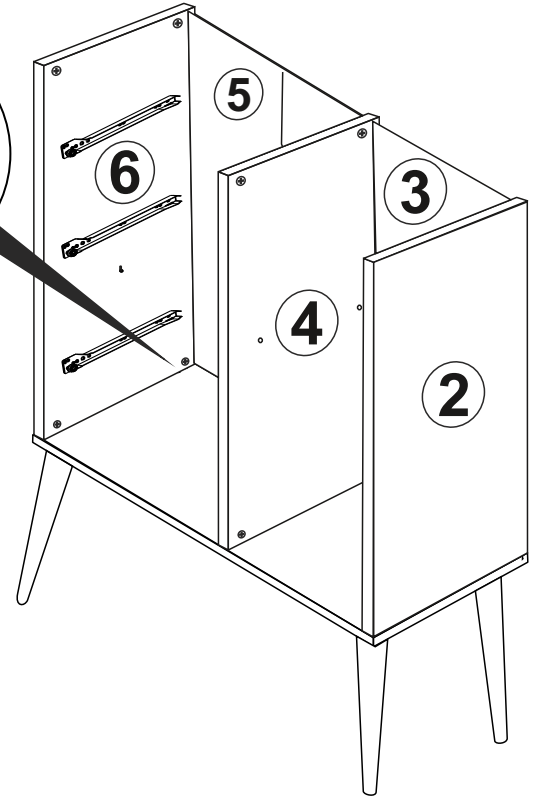

**DÜBEL
(PEG)**

x6