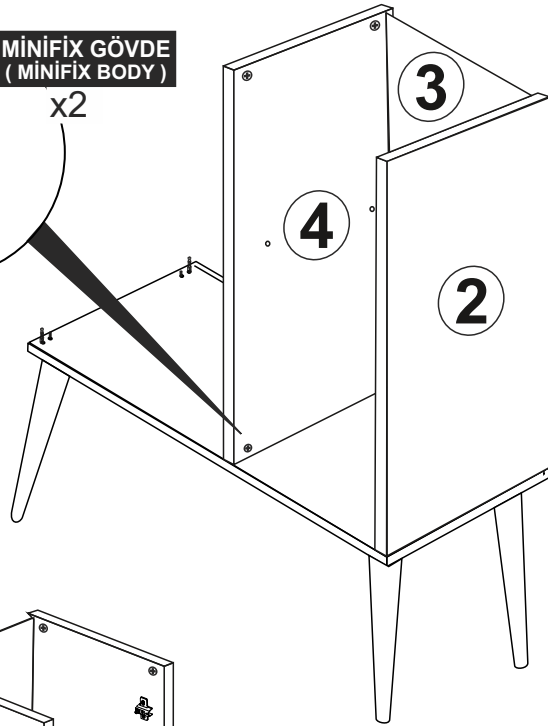

ARKALIK KÖŞE x12
(CORNER WEDGE)

9

MİNİFİX GÖVDE
(MİNİFİX BODY) x2

3.5 X 18 SUNTA VİDASI
(3.5 X 18 SCREW) x12

6

**MINIFIX GÖVDE
(MINIFIX BODY)**

x2

7