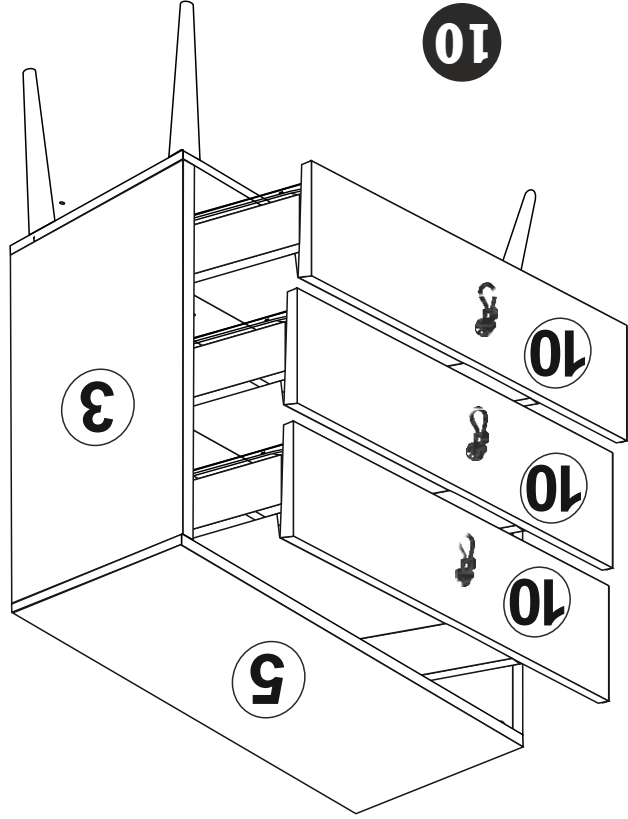

CITY TRIO ŞİFONYER
KURULUM ŞEMASI
ASSEMBLY GUIDE

Bu modül iki kişi tarafından kurulmalıdır.
This unit should be assembled by two persons.

Bu modülün kurulumu için gerekli olan araçlar / The necessary tools (not included)

AKSESUAR LİSTESİ / ACCESSORY LIST

* AKSESUARLARI GÖSTERİLDİĞİ GİBİ DÜZ BİR ZEMİN ÜZERİNDE TAKINIZ.
* ÜRÜNÜ KURARKEN MONTAJ SIRASINI TAKİP EDİNİZ.

* FIX THE ACCESSORIES AS SHOWN FOLLOW THE
INSTALLATION SEQUENCE WHILE INSTALLING THE PRODUCT.

1

10

KULP VIDASI X 3 (HOLDER SCREW)

KULP X 3 (HOLDER)

DİKKAT !! / ATTENTION !!

Minifiks ve Kavela ürünlerimizde kullanılan ana bağlantı malzemesidir. Montaja başlamadan önce lütfen aşağıdaki çizimleri kontrol ederek, anlamaya çalışın...

Minifix and Dowel is the main connection material used in products. Before starting assembly, please check the drawings below...

3.5x18 SUNTA VIDASI
(3.5x18 SCREW)
X6

3.5 X 18 SUNTA VIDASI
(3.5 X 18 SCREW)
X8