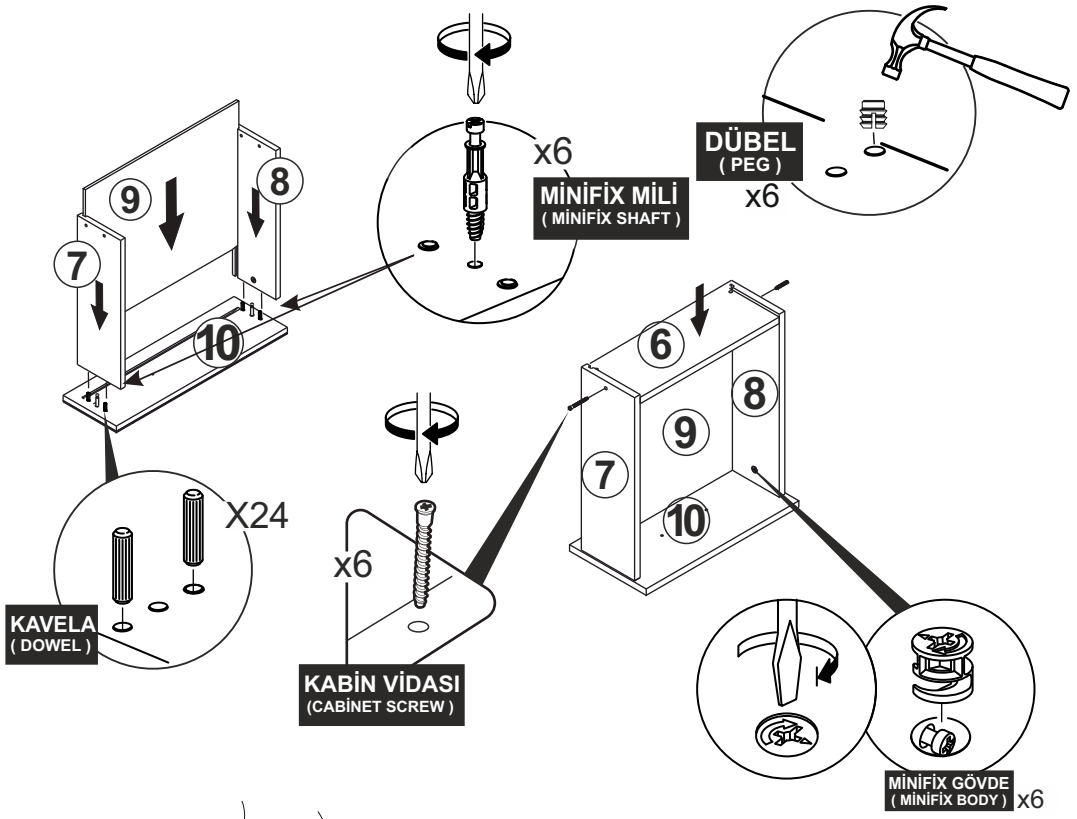

AKSESUAR LİSTESİ / ACCESSORY LIST

* AKSESUARLARI GÖSTERİLDİĞİ GİBİ DÜZ BİR ZEMİN ÜZERİNDE TAKINIZ.
* ÜRÜNÜ KURARKEN MONTAJ SIRASINI TAKİP EDİNİZ.

* FIX THE ACCESSORIES AS SHOWN FOLLOW THE
INSTALLATION SEQUENCE WHILE INSTALLING THE PRODUCT.

1

10

KULP VIDASI X 3 (HOLDER SCREW)

KULP X 3 (HOLDER)

DİKKAT !! / ATTENTION !!

Minifiks ve Kavela ürünlerimizde kullanılan ana bağlantı malzemesidir. Montaja başlamadan önce lütfen aşağıdaki çizimleri kontrol ederek, anlamaya çalışın...

Minifix and Dowel is the main connection material used in products. Before starting assembly, please check the drawings below...

3.5x18 SUNTA VIDASI
(3.5x18 SCREW)
X6

3.5 X 18 SUNTA VIDASI
(3.5 X 18 SCREW)
X8

ARKALIK KOŞE X 8
(CORNER WEDGE)

8

PARÇA KODLAMA / GENERAL VIEW

3