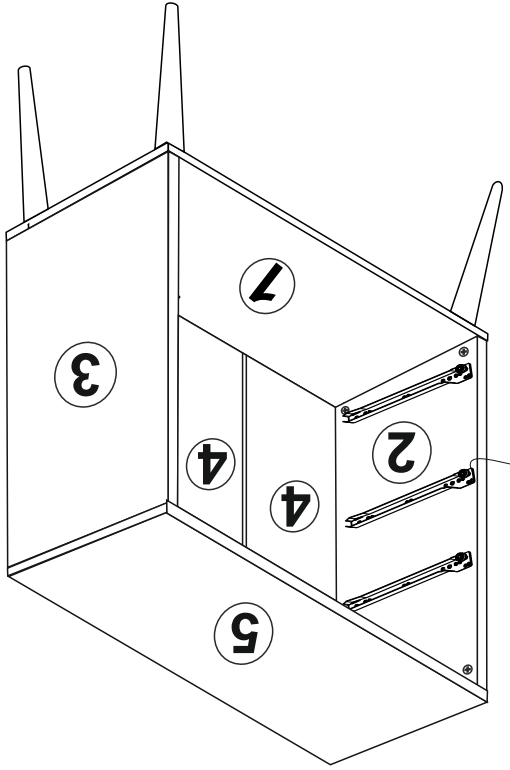

AKSESUAR LİSTESİ / ACCESSORY LIST

* AKSESUARLARI GÖSTERİLDİĞİ GİBİ DÜZ BİR ZEMİN ÜZERİNDE TAKINIZ.
* ÜRÜNÜ KURARKEN MONTAJ SIRASINI TAKİP EDİNİZ.

* FIX THE ACCESSORIES AS SHOWN FOLLOW THE
INSTALLATION SEQUENCE WHILE INSTALLING THE PRODUCT.

1

10

KULP VIDASI X 3 (HOLDER SCREW)

KULP X 3 (HOLDER)

DİKKAT !! / ATTENTION !!

Minifiks ve Kavela ürünlerimizde kullanılan ana bağlantı malzemesidir. Montaja başlamadan önce lütfen aşağıdaki çizimleri kontrol ederek, anlamaya çalışın...

Minifix and Dowel is the main connection material used in products. Before starting assembly, please check the drawings below...

3.5x18 SUNTA VIDASI
(3.5x18 SCREW)
X6

3.5 X 18 SUNTA VIDASI
(3.5 X 18 SCREW)
X8