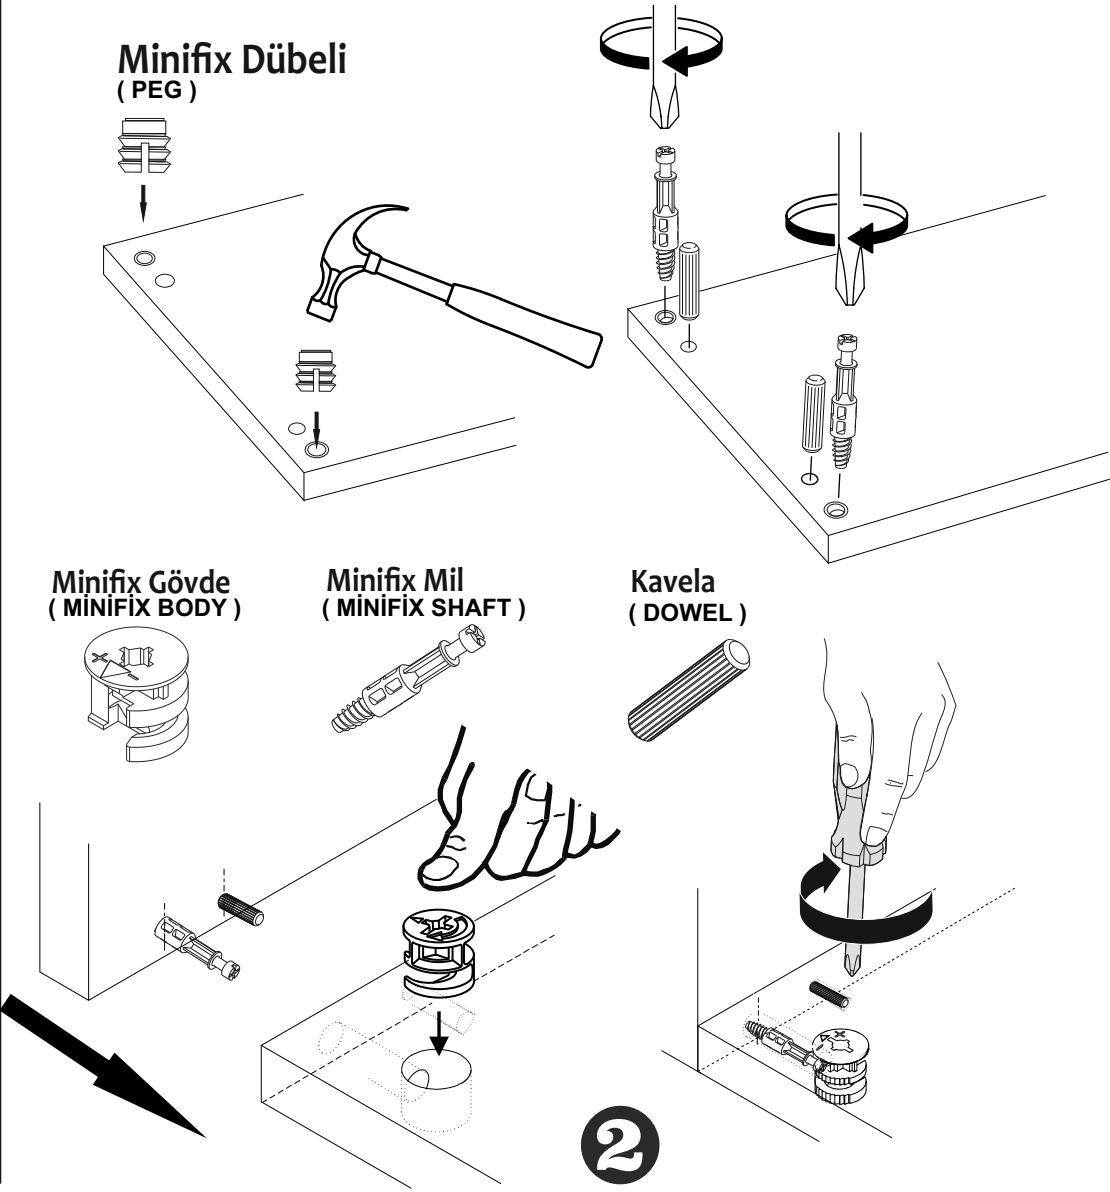

AKSESUAR LİSTESİ / ACCESSORY LIST

* AKSESUARLARI GÖSTERİLDİĞİ GİBİ DÜZ BİR ZEMİN ÜZERİNDE TAKINIZ.
* ÜRÜNÜ KURARKEN MONTAJ SIRASINI TAKİP EDİNİZ.

* FIX THE ACCESSORIES AS SHOWN FOLLOW THE
INSTALLATION SEQUENCE WHILE INSTALLING THE PRODUCT.

1

10

KULP VIDASI X 3 (HOLDER SCREW)

KULP X 3 (HOLDER)

DİKKAT !! / ATTENTION !!

Minifiks ve Kavela ürünlerimizde kullanılan ana bağlantı malzemesidir. Montaja başlamadan önce lütfen aşağıdaki çizimleri kontrol ederek, anlamaya çalışın...

Minifix and Dowel is the main connection material used in products. Before starting assembly, please check the drawings below...

3.5x18 SUNTA VIDASI
(3.5x18 SCREW)
X6

3.5 X 18 SUNTA VIDASI
(3.5 X 18 SCREW)
X8