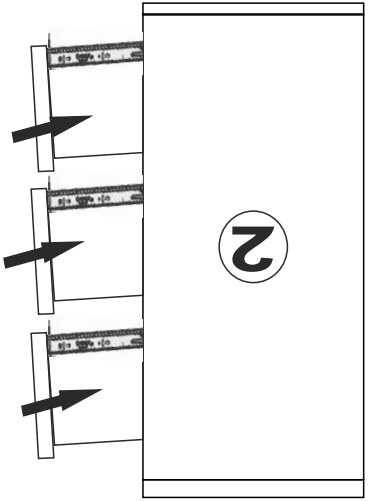

CITY TRIO ŞİFONYER
KURULUM ŞEMASI
ASSEMBLY GUIDE

Bu modül iki kişi tarafından kurulmalıdır.
This unit should be assembled by two persons.

Bu modülün kurulumu için gerekli olan araçlar / The necessary tools (not included)

AKSESUAR LİSTESİ / ACCESSORY LIST

* AKSESUARLARI GÖSTERİLDİĞİ GİBİ DÜZ BİR ZEMİN ÜZERİNDE TAKINIZ.
* ÜRÜNÜ KURARKEN MONTAJ SIRASINI TAKİP EDİNİZ.

* FIX THE ACCESSORIES AS SHOWN FOLLOW THE
INSTALLATION SEQUENCE WHILE INSTALLING THE PRODUCT.

1

10

KULP VIDASI X 3 (HOLDER SCREW)

KULP X 3 (HOLDER)

DİKKAT !! / ATTENTION !!

Minifiks ve Kavela ürünlerimizde kullanılan ana bağlantı malzemesidir. Montaja başlamadan önce lütfen aşağıdaki çizimleri kontrol ederek, anlamaya çalışın...

Minifix and Dowel is the main connection material used in products. Before starting assembly, please check the drawings below...

3.5x18 SUNTA VIDASI
(3.5x18 SCREW)
X6

3.5 X 18 SUNTA VIDASI
(3.5 X 18 SCREW)
X8