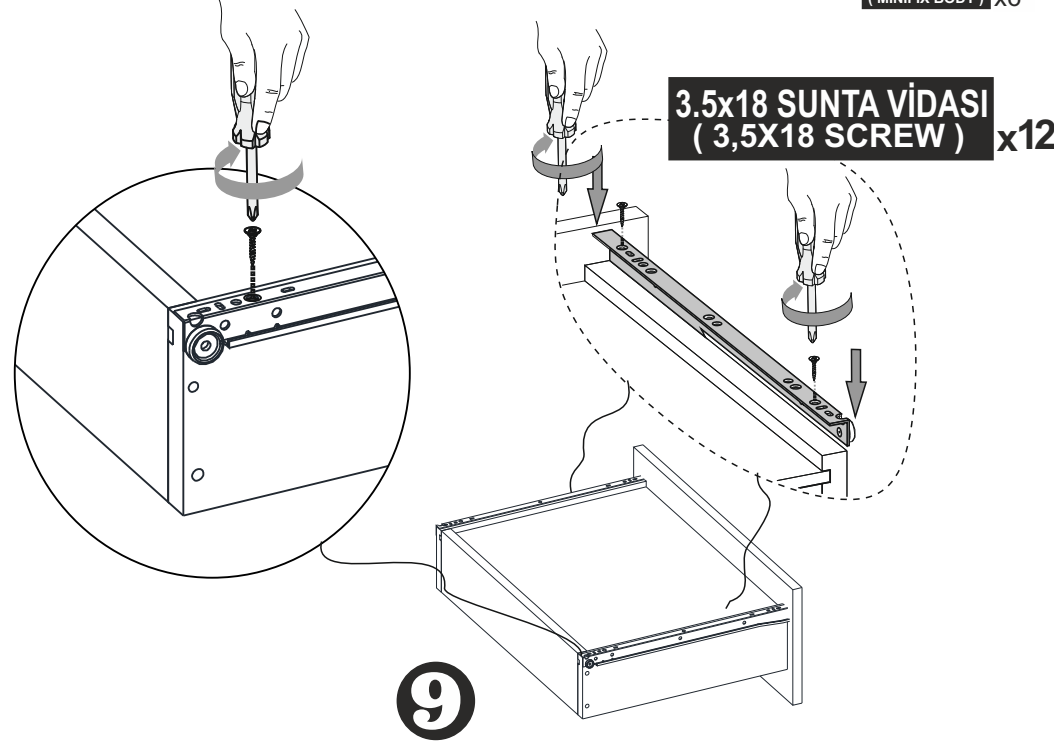

1

10

KULP VIDASI X 3 (HOLDER SCREW)

KULP X 3 (HOLDER)

DİKKAT !! / ATTENTION !!

Minifiks ve Kavela ürünlerimizde kullanılan ana bağlantı malzemesidir. Montaja başlamadan önce lütfen aşağıdaki çizimleri kontrol ederek, anlamaya çalışın...

Minifix and Dowel is the main connection material used in products. Before starting assembly, please check the drawings below...

3.5x18 SUNTA VIDASI
(3.5x18 SCREW)
X6

3.5 X 18 SUNTA VIDASI
(3.5 X 18 SCREW)
X8