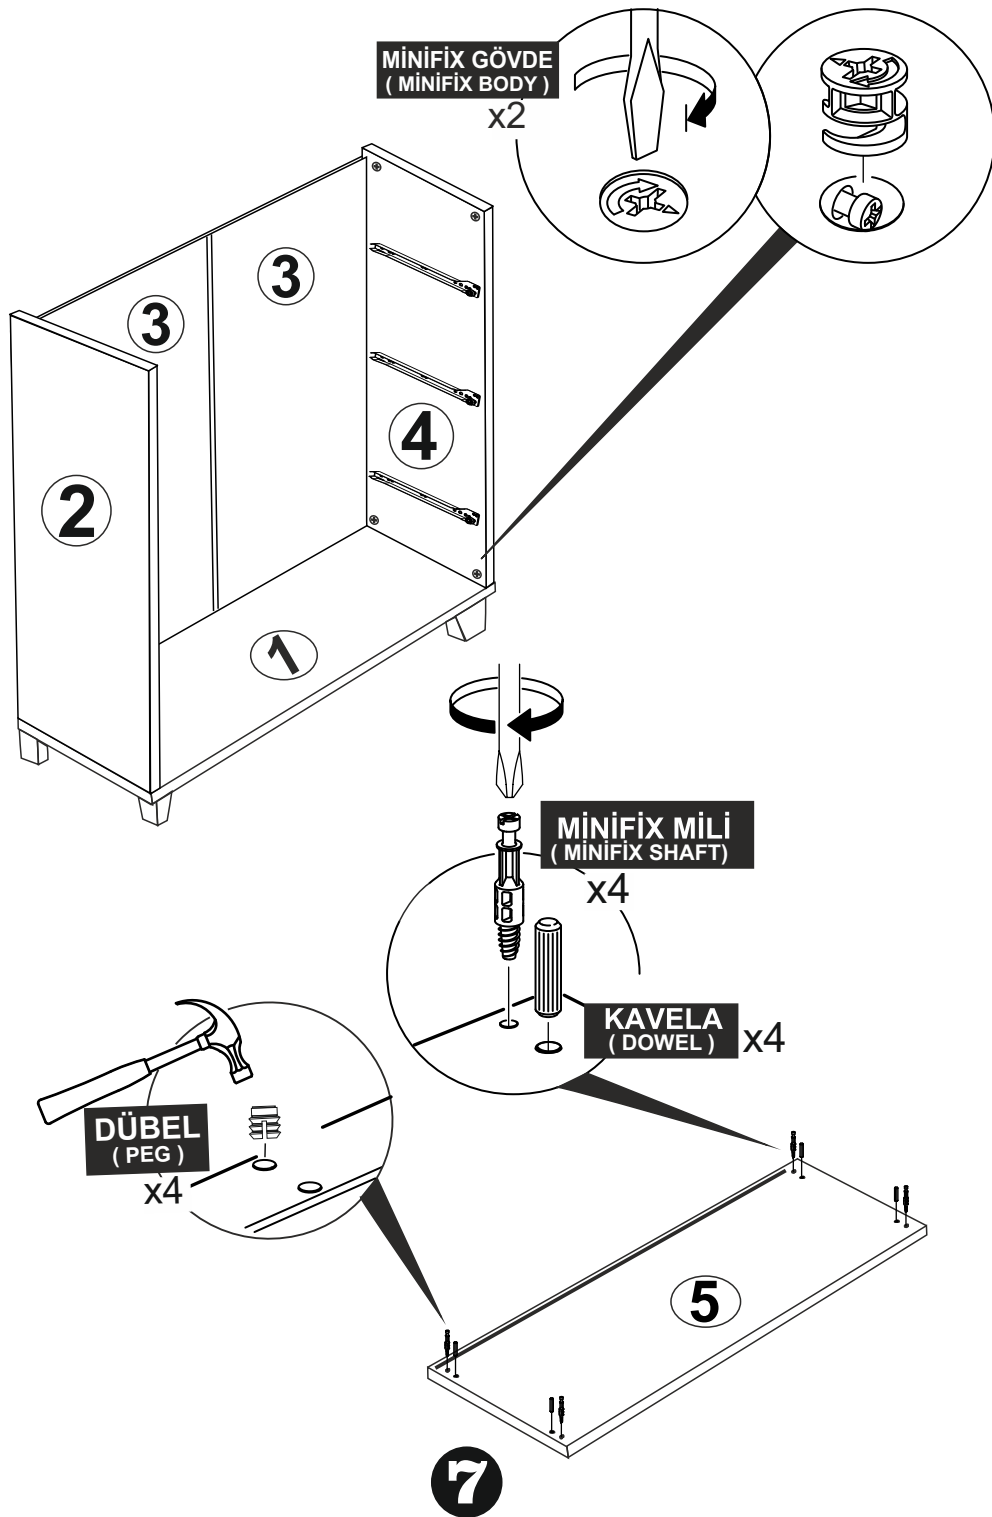

AKSESUAR LİSTESİ / ACCESSORY LIST

* AKSESUARLARI GÖSTERİLDİĞİ GİBİ DÜZ ZEMİN ÜZERİNDE TAKINIZ...
* ÜRÜNÜ KURARKEN MONTAJ SIRASINI TAKİP EDİNİZ

* FİX THE ACCESSORIES AS SHOWN FOLLOW THE
INSTALLATION SEQUENCE WHILE INSTALLING THE PRODUCT.

10

DİKKAT !! / ATTENTION !!

Minifiks ve Kavela ürünlerimizde kullanılan ana bağlantı malzemesidir. Montaja başlamadan önce lütfen aşağıdaki çizimleri kontrol ederek anlamaya çalışın...

Minifix and Dowel is the main connection material used in products. Before starting assembly, please check the drawings below...

Minifix Gövde
(MINIFIX BODY)

Minifix Mil
(MINIFIX SHAFT)

Kavela
(DOWEL)

2

PARÇA KODLAMA / GENERAL VIEW

3

8

5