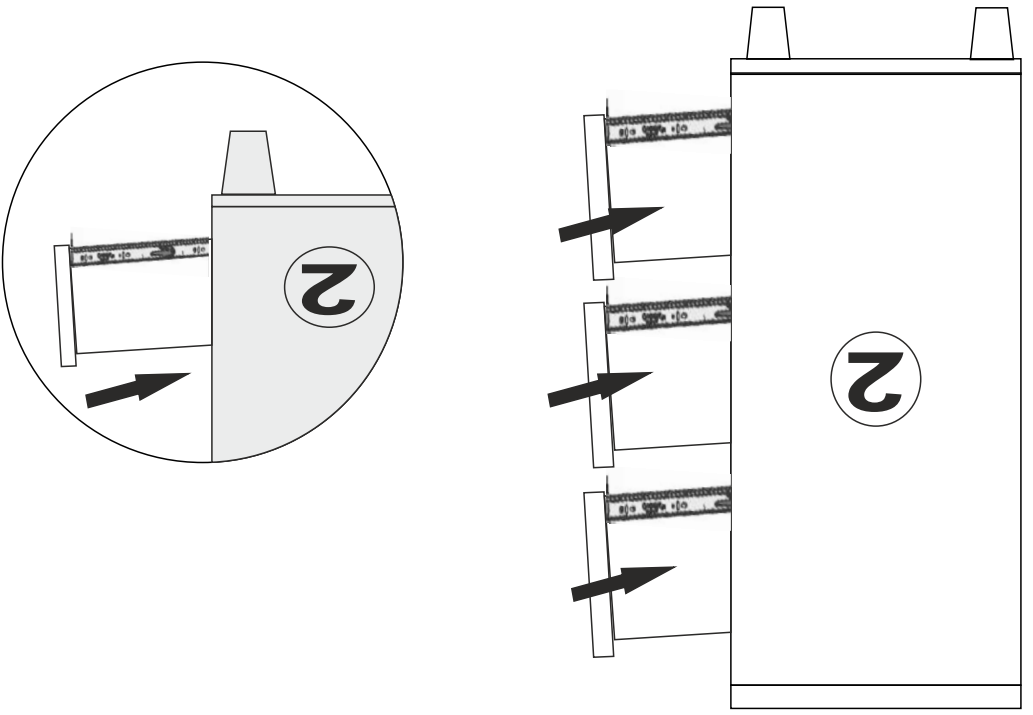

AKSESUAR LİSTESİ / ACCESSORY LIST

* AKSESUARLARI GÖSTERİLDİĞİ GİBİ DÜZ ZEMİN ÜZERİNDE TAKINIZ...
* ÜRÜNÜ KURARKEN MONTAJ SIRASINI TAKİP EDİNİZ

* FİX THE ACCESSORIES AS SHOWN FOLLOW THE
INSTALLATION SEQUENCE WHILE INSTALLING THE PRODUCT.

10