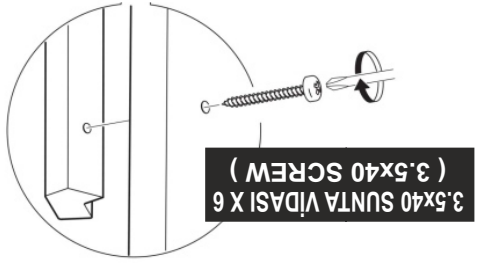

AKSESUAR LİSTESİ / ACCESSORY LIST

* AKSESUARLARI GÖSTERİLDİĞİ GİBİ DÜZ ZEMİN ÜZERİNDE TAKINIZ...
* ÜRÜNÜ KURARKEN MONTAJ SIRASINI TAKİP EDİNİZ

* FİX THE ACCESSORIES AS SHOWN FOLLOW THE
INSTALLATION SEQUENCE WHILE INSTALLING THE PRODUCT.

10