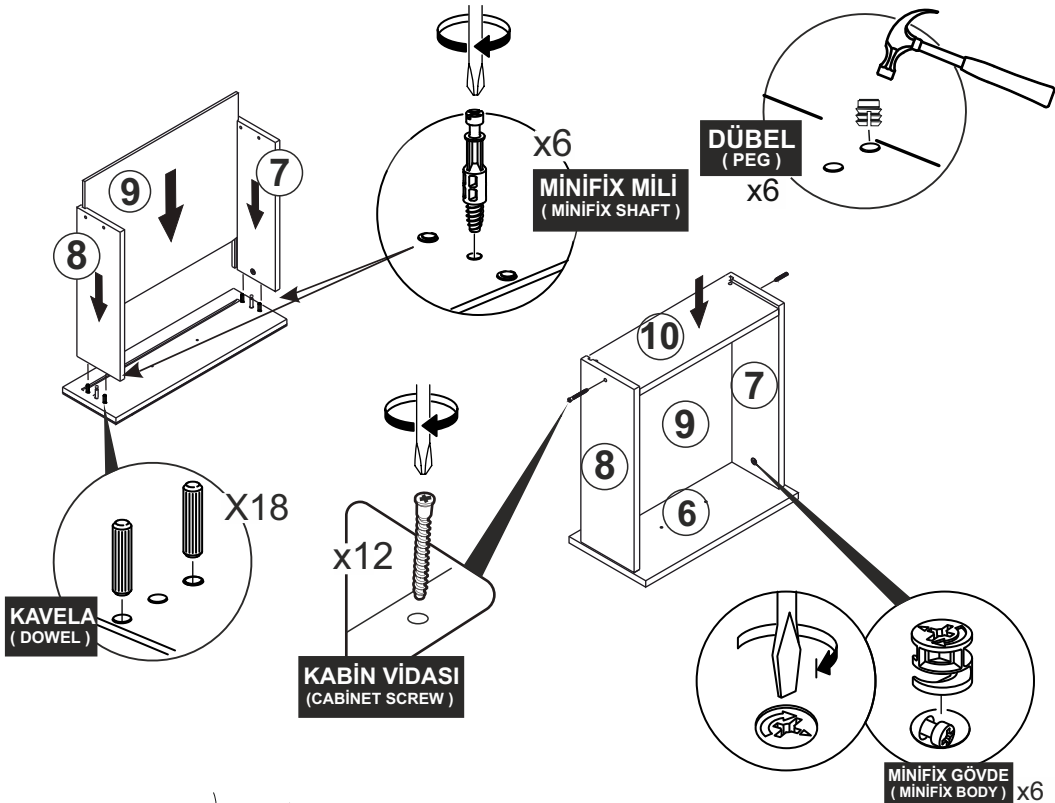

GRAVİS ŞİFONYER
KURULUM ŞEMASI
ASSEMBLY GUIDE

1

Bu modül iki kişi tarafından kurulmalıdır. / This unit should be assembled by two persons.

Bu modülün kurulumu için gerekli olan araçlar. / The necessary tools (not included).

AKSESUAR LİSTESİ / ACCESSORY LIST

* AKSESUARLARI GÖSTERİLDİĞİ GİBİ DÜZ ZEMİN ÜZERİNDE TAKINIZ...
* ÜRÜNÜ KURARKEN MONTAJ SIRASINI TAKİP EDİNİZ

* FİX THE ACCESSORIES AS SHOWN FOLLOW THE
INSTALLATION SEQUENCE WHILE INSTALLING THE PRODUCT.

10

DİKKAT !! / ATTENTION !!

Minifiks ve Kavela ürünlerimizde kullanılan ana bağlantı malzemesidir. Montaja başlamadan önce lütfen aşağıdaki çizimleri kontrol ederek anlamaya çalışın...

Minifix and Dowel is the main connection material used in products. Before starting assembly, please check the drawings below...

Minifix Gövde
(MINIFIX BODY)

Minifix Mil
(MINIFIX SHAFT)

Kavela
(DOWEL)

2

PARÇA KODLAMA / GENERAL VIEW

3

8

5