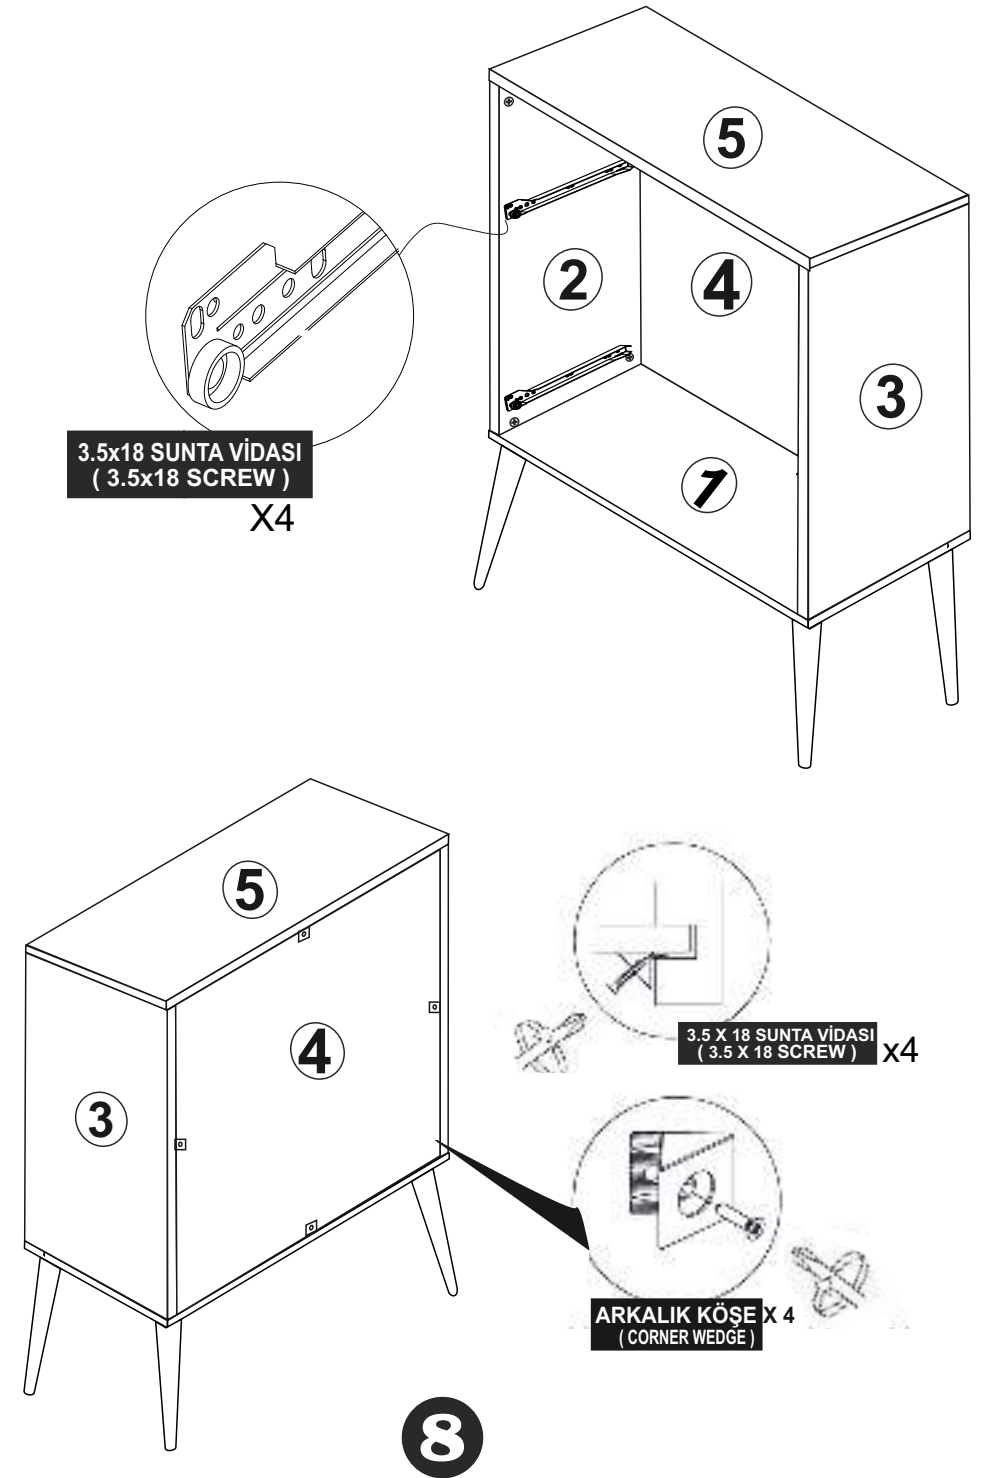

Minifix Dübeli (PEG)

Minifix Gövde (MINİFİKS BODY)

Minifix Mil (MINİFİKS SHAFT)

Kavela (DOWEL)

PARÇA KODLAMA / GENERAL VIEW

MINİFİX GÖVDE
(MINİFİX BODY) x4

3.5x18 SUNTA VİDASI
(3.5x18 SCREW)

x4