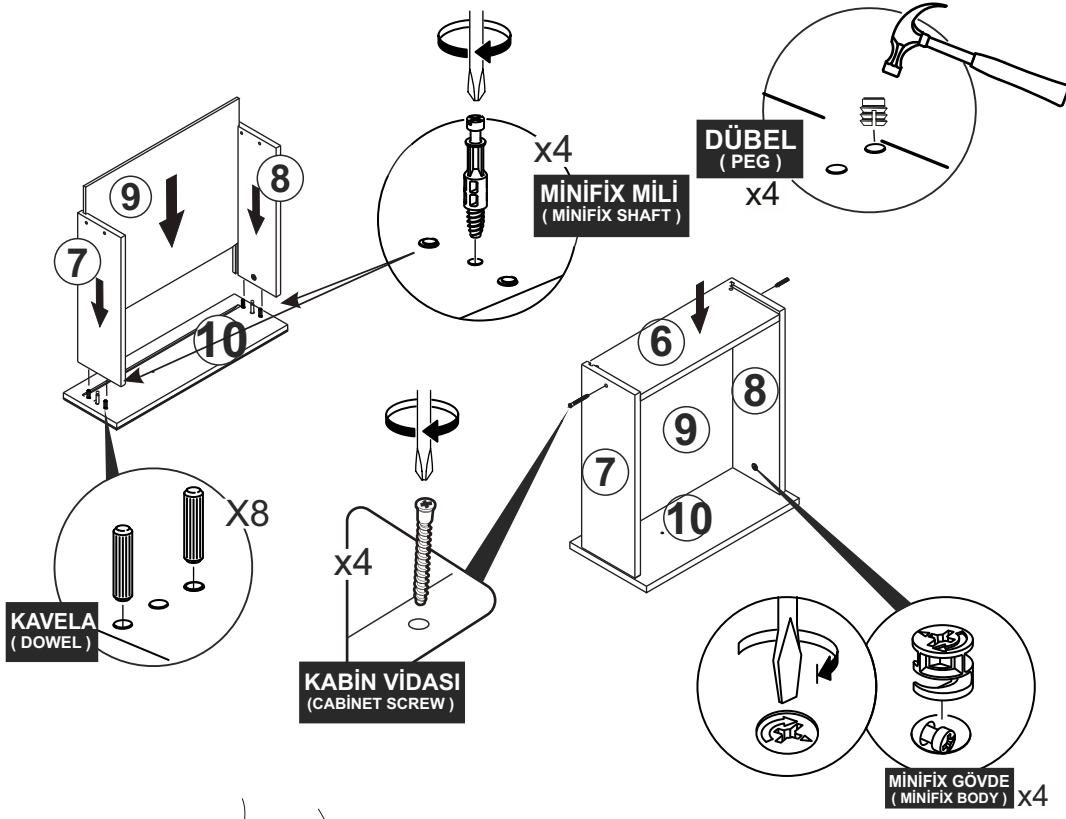

CITY KOMODİN

KURULUM ŐEMASI

ASSEMBLY GUIDE

Bu modül iki kişi tarafından kurulmalıdır.
This unit should be assembled by two persons.

Bu modülün kurulumu için gerekli olan araçlar.
The necessary tools (not included)

AKSESUAR LİSTESİ / ACCESSORY LIST

 MİNİFİX MİL X 12 (MİNİFİX SHAFT)	 MİNİFİX GÖVDE X 12 (MİNİFİX BODY)	 KAVELA x 16 (DOWEL)	 DÜBEL X 12 (PEG)
 35 CM ÇEKMECE RAYI x 2 TK. (DRAWER RAIL)	 30 cm AHŞAP AYAK X 4 (FURNITURE LEG)	 KULP X 2 (HOLDER)	 KULP VİDASI X 2 (HOLDER SCREW)
 KABİN VİDASI x 4 (CABINET SCREW)	 3.5x18 SUNTA VİDASI X 20 (3.5x18 SCREW)	 ARKALIK KÖŞE x 4 (CORNER WEDGE)	

* AKSESUARLARI GÖSTERİLDİĞİ GİBİ DÜZ BİR ZEMİN ÜZERİNDE TAKINIZ...
* ÜRÜNÜ KURARKEN MONTAJ SIRASINI TAKİP EDİNİZ

* FIX THE ACCESSORIES AS SHOWN FOLLOW THE
INSTALLATION SEQUENCE WHILE INSTALLING THE PRODUCT.

1

DİKKAT !! / ATTENTION !!

Minifiks ve Kavela ürünlerimizde kullanılan ana bağlantı malzemesidir. Montaja başlamadan önce lütfen aşağıdaki çizimleri kontrol ederek, anlamaya çalışın...

Minifix and Dowel is the main connection material used in products. Before starting assembly, please check the drawings below...