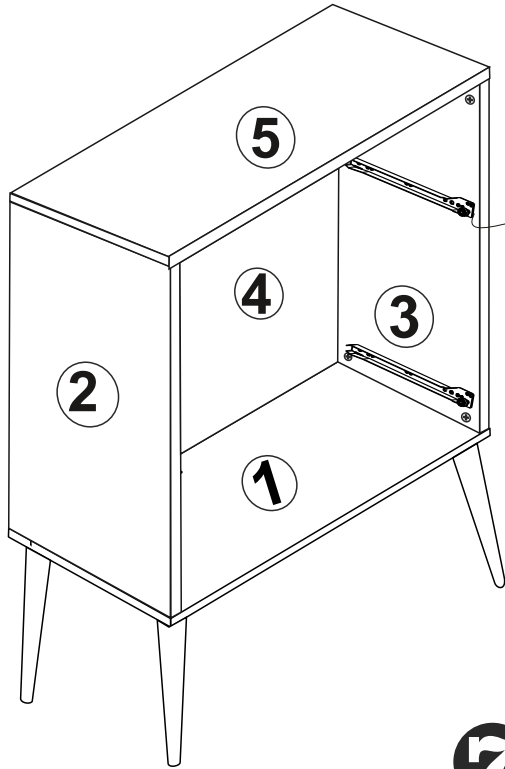

3.5x18 SUNTA VİDASI
(3.5x18 SCREW)

x4

7