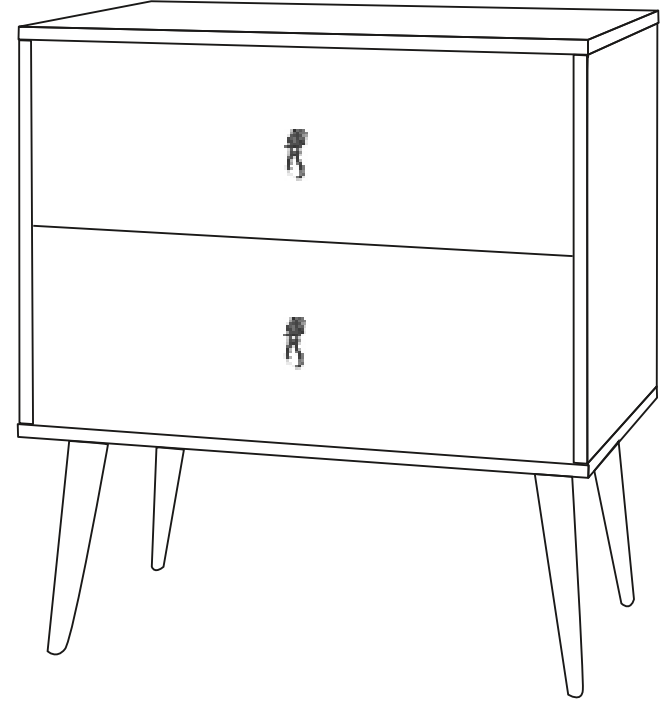

CITY KOMODİN

KURULUM ŐEMASI

ASSEMBLY GUIDE

Bu modül iki kişi tarafından kurulmalıdır.
This unit should be assembled by two persons.

Bu modülün kurulumu için gerekli olan araçlar.
The necessary tools (not included)

AKSESUAR LİSTESİ / ACCESSORY LIST

 MİNİFİX MİL X 12 (MİNİFİX SHAFT)	 MİNİFİX GÖVDE X 12 (MİNİFİX BODY)	 KAVELA x 16 (DOWEL)	 DÜBEL X 12 (PEG)
 35 CM ÇEKMECE RAYI x 2 TK. (DRAWER RAIL)	 30 cm AHŞAP AYAK X 4 (FURNITURE LEG)	 KULP X 2 (HOLDER)	 KULP VİDASI X 2 (HOLDER SCREW)
 KABİN VİDASI x 4 (CABINET SCREW)	 3.5x18 SUNTA VİDASI X 20 (3.5x18 SCREW)	 ARKALIK KÖŞE x 4 (CORNER WEDGE)	