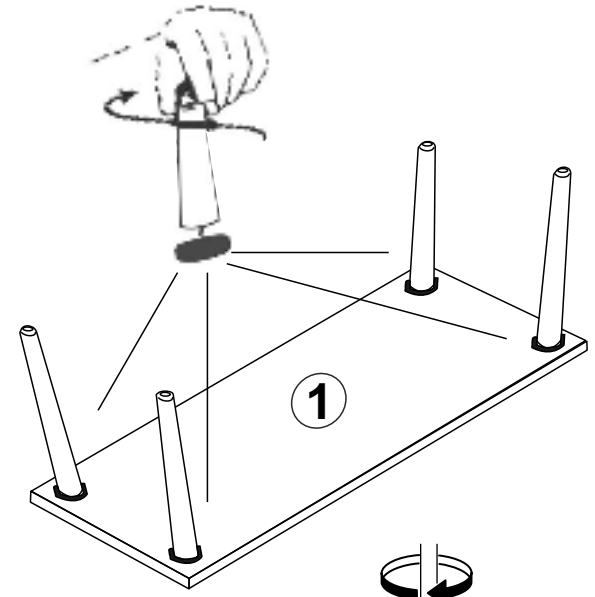

Kavela (DOWEL)

PARÇA KODLAMA / GENERAL VIEW

**MINİFİX GÖVDE
(MINİFİX BODY) x4**

**3.5x18 SUNTA VİDASI
(3.5x18 SCREW)
x4**

7

**MINİFİX MİLİ
(MINİFİX SHAFT)
x4**

**KAVELA
(DOWEL)
x4**

**DÜBEL
(PEG)
x4**