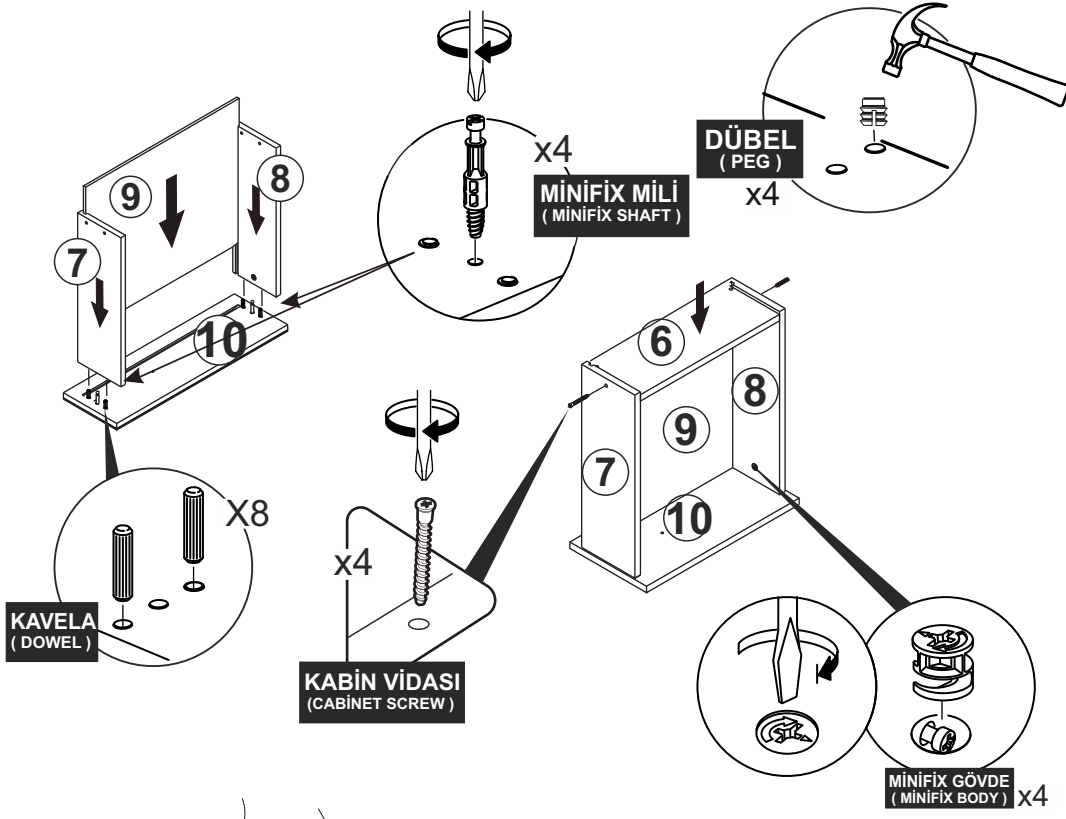

* AKSESUARLARI GÖSTERİLDİĞİ GİBİ DÜZ BİR ZEMİN ÜZERİNDE TAKINIZ...
* ÜRÜNÜ KURARKEN MONTAJ SIRASINI TAKİP EDİNİZ

* FIX THE ACCESSORIES AS SHOWN FOLLOW THE
INSTALLATION SEQUENCE WHILE INSTALLING THE PRODUCT.

1

KULP X 2
(HOLDER)

2

KULP VİDASI X 2
(HOLDER SCREW)

2

10

DİKKAT !! / ATTENTION !!

Minifiks ve Kavela ürünlerimizde kullanılan ana bağlantı malzemesidir. Montaja başlamadan önce lütfen aşağıdaki çizimleri kontrol ederek, anlamaya çalışın...

Minifix and Dowel is the main connection material used in products. Before starting assembly, please check the drawings below...

Minifix Dübeli (PEG)

Minifix Gövde (MINİFIX BODY)

Minifix Mil (MINİFIX SHAFT)

Kavela (DOWEL)

PARÇA KODLAMA / GENERAL VIEW

**MINİFİX GÖVDE
(MINİFİX BODY) x4**

**3.5x18 SUNTA VİDASI
(3.5x18 SCREW)
x4**

7

**MINİFİX MİLİ
(MINİFİX SHAFT)
x4**

**KAVELA
(DOWEL)
x4**

**DÜBEL
(PEG)
x4**