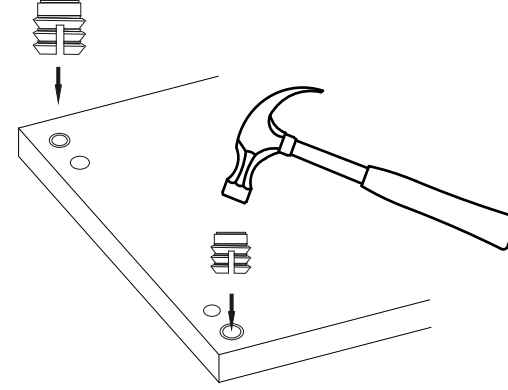

Minifix Dübeli (PEG)