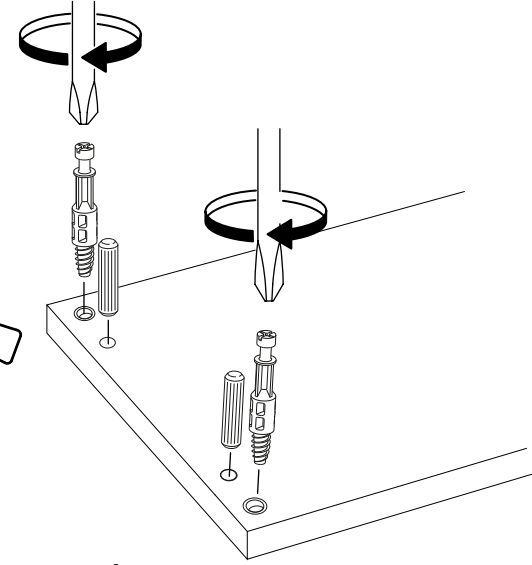

* AKSESUARLARI GÖSTERİLDİĞİ GİBİ DÜZ BİR ZEMİN ÜZERİNDE TAKINIZ...
* ÜRÜNÜ KURARKEN MONTAJ SIRASINI TAKİP EDİNİZ

* FIX THE ACCESSORIES AS SHOWN FOLLOW THE
INSTALLATION SEQUENCE WHILE INSTALLING THE PRODUCT.

1

KULP X 2
(HOLDER)

2

KULP VİDASI X 2
(HOLDER SCREW)

2

10

DİKKAT !! / ATTENTION !!

Minifiks ve Kavela ürünlerimizde kullanılan ana bağlantı malzemesidir. Montaja başlamadan önce lütfen aşağıdaki çizimleri kontrol ederek, anlamaya çalışın...

Minifix and Dowel is the main connection material used in products. Before starting assembly, please check the drawings below...

Minifix Dübeli (PEG)

Minifix Gövde (MINİFIX BODY)

Minifix Mil (MINİFIX SHAFT)