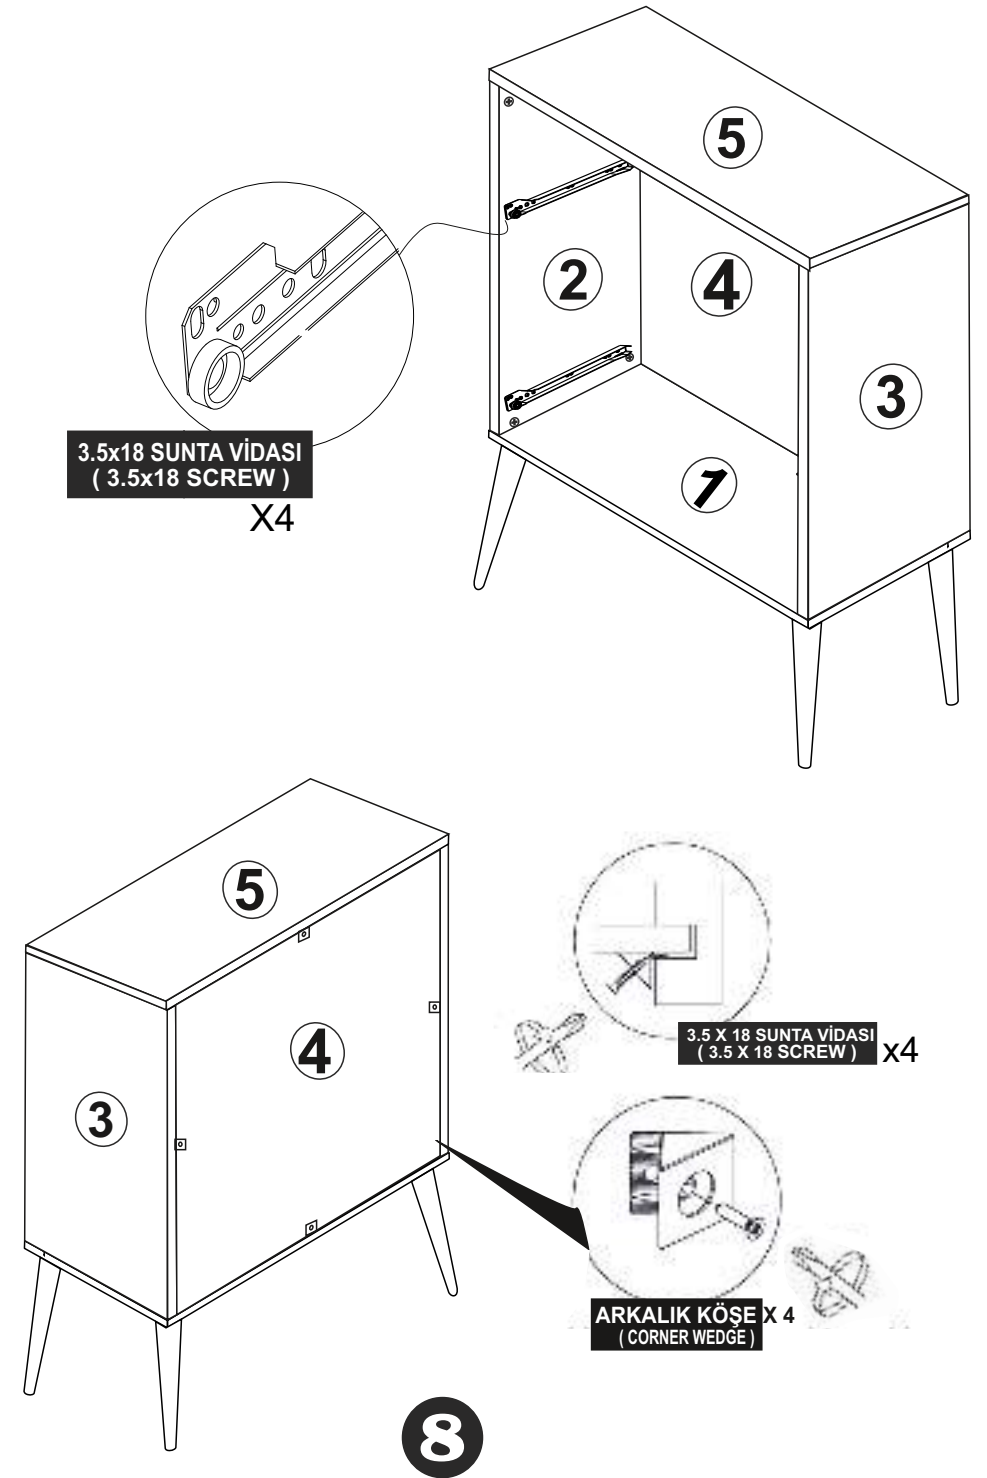

Kavela (DOWEL)

PARÇA KODLAMA / GENERAL VIEW

**MINİFİX GÖVDE
(MINİFİX BODY) x4**

**3.5x18 SUNTA VİDASI
(3.5x18 SCREW)
x4**

7

**MINİFİX MİLİ
(MINİFİX SHAFT)
x4**

**KAVELA
(DOWEL)
x4**

**DÜBEL
(PEG)
x4**