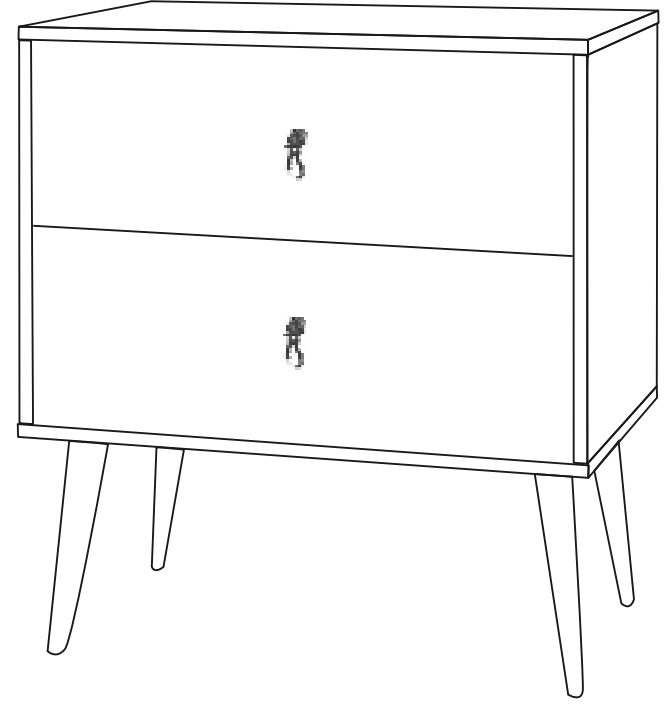

CITY KOMODİN

KURULUM ŐEMASI

ASSEMBLY GUIDE

Bu modül iki kişi tarafından kurulmalıdır.
This unit should be assembled by two persons.

Bu modülün kurulumu için gerekli olan araçlar.
The necessary tools (not included)

AKSESUAR LİSTESİ / ACCESSORY LIST

 MİNİFİX MİL X 12 (MINİFİX SHAFT)	 MİNİFİX GÖVDE X 12 (MINİFİX BODY)	 KAVELA x 16 (DOWEL)	 DÜBEL X 12 (PEG)
 35 CM ÇEKMECE RAYI x 2 TK. (DRAWER RAIL)	 30 cm AHŞAP AYAK X 4 (FURNITURE LEG)	 KULP X 2 (HOLDER)	 KULP VİDASI X 2 (HOLDER SCREW)
 KABİN VİDASI x 4 (CABINET SCREW)	 3.5x18 SUNTA VİDASI X 20 (3.5x18 SCREW)	 ARKALIK KÖŞE x 4 (CORNER WEDGE)	