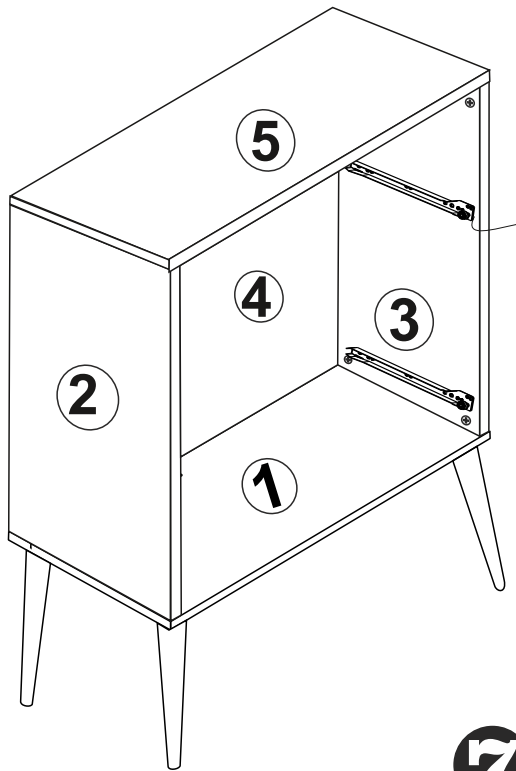

Kavela (DOWEL)

PARÇA KODLAMA / GENERAL VIEW

**MINİFİX GÖVDE
(MINİFİX BODY) x4**

**3.5x18 SUNTA VİDASI
(3.5x18 SCREW)
x4**

7

**MINİFİX MİLİ
(MINİFİX SHAFT)
x4**

**KAVELA
(DOWEL)
x4**

**DÜBEL
(PEG)
x4**