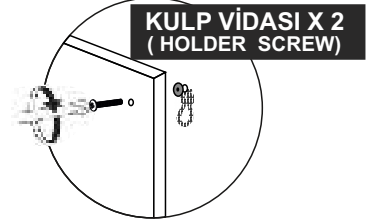

* AKSESUARLARI GÖSTERİLDİĞİ GİBİ DÜZ BİR ZEMİN ÜZERİNDE TAKINIZ...
* ÜRÜNÜ KURARKEN MONTAJ SIRASINI TAKİP EDİNİZ

* FIX THE ACCESSORIES AS SHOWN FOLLOW THE
INSTALLATION SEQUENCE WHILE INSTALLING THE PRODUCT.

1

KULP X 2
(HOLDER)

2

KULP VİDASI X 2
(HOLDER SCREW)

2

10

DİKKAT !! / ATTENTION !!

Minifiks ve Kavela ürünlerimizde kullanılan ana bağlantı malzemesidir. Montaja başlamadan önce lütfen aşağıdaki çizimleri kontrol ederek, anlamaya çalışın...