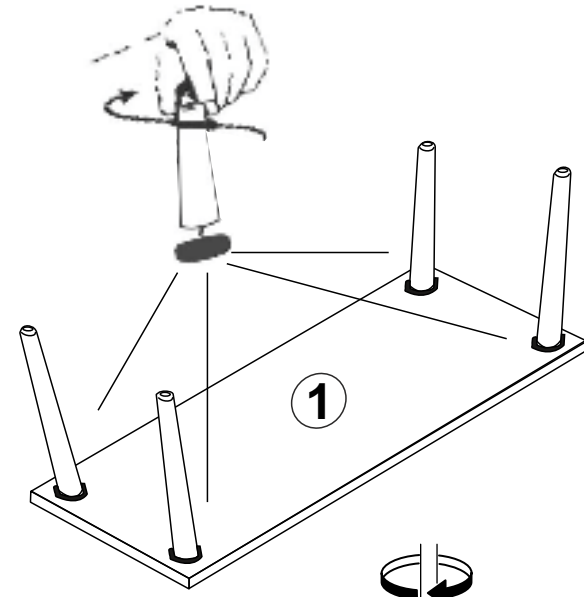

PARÇA KODLAMA / GENERAL VIEW

MİNİFİX GÖVDE
(MINIFIX BODY) x4

3.5x18 SUNTA VİDASI
(3.5x18 SCREW)

x4

7

MİNİFİX MİLİ
(MINIFIX SHAFT)

x4

KAVELA
(DOWEL)