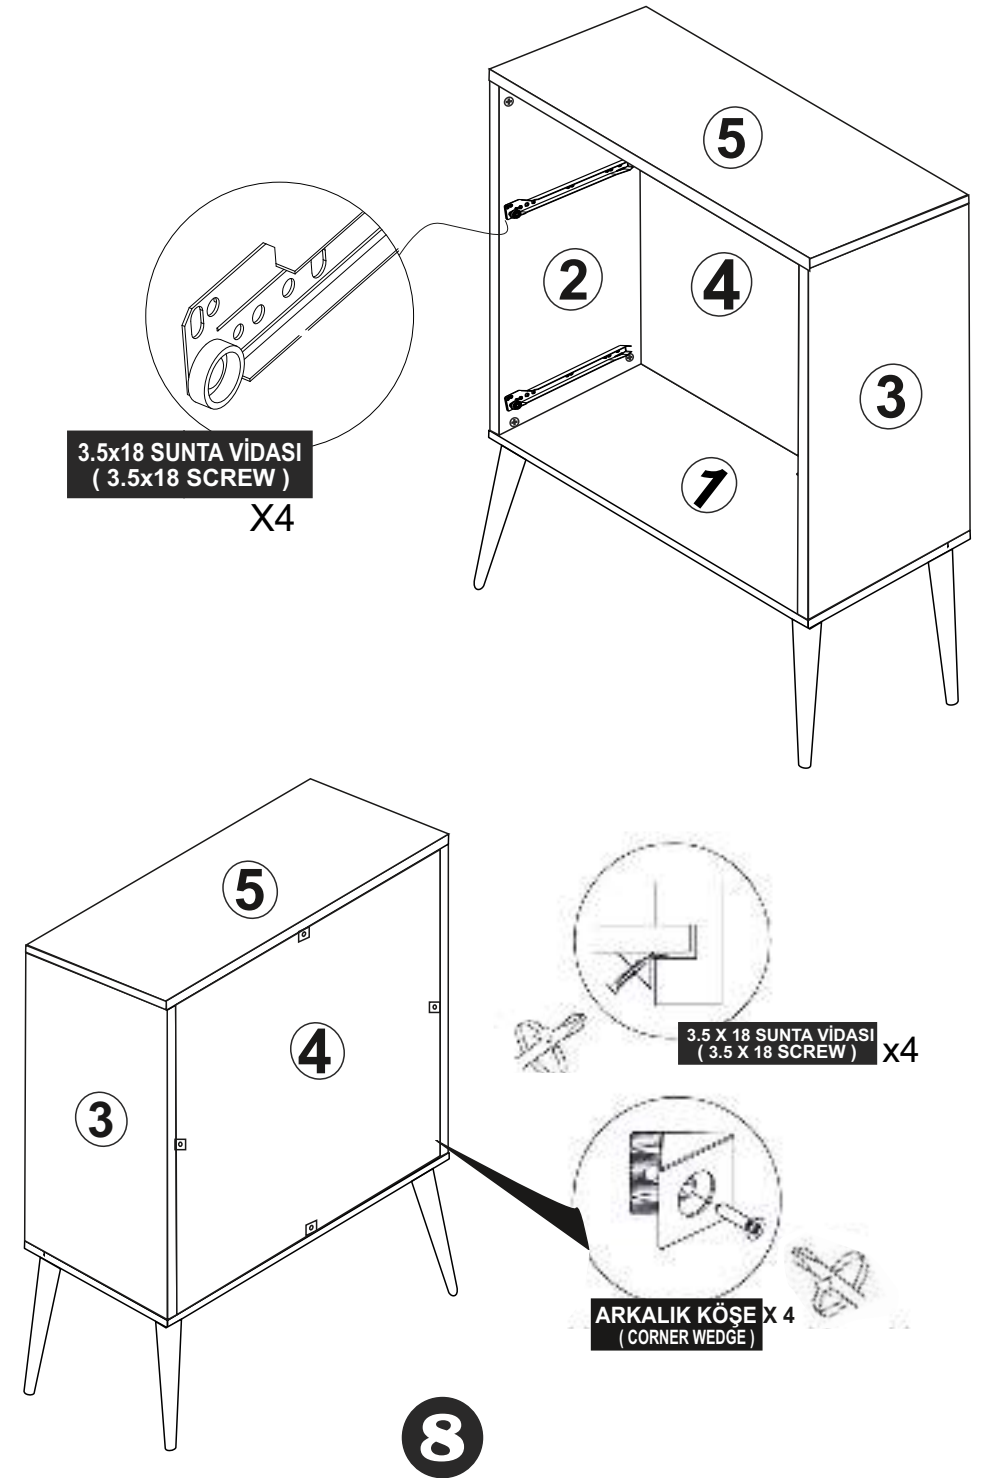

AKSESUAR LİSTESİ / ACCESSORY LIST

 MİNİFİX MİL X 12 (MINİFİX SHAFT)	 MİNİFİX GÖVDE X 12 (MINİFİX BODY)	 KAVELA x 16 (DOWEL)	 DÜBEL X 12 (PEG)
 35 CM ÇEKMECE RAYI x 2 TK. (DRAWER RAIL)	 30 cm AHŞAP AYAK X 4 (FURNITURE LEG)	 KULP X 2 (HOLDER)	 KULP VİDASI X 2 (HOLDER SCREW)
 KABİN VİDASI x 4 (CABINET SCREW)	 3.5x18 SUNTA VİDASI X 20 (3.5x18 SCREW)	 ARKALIK KÖŞE x 4 (CORNER WEDGE)	

1

10

DİKKAT !! / ATTENTION !!

Minifiks ve Kavela ürünlerimizde kullanılan ana bağlantı malzemesidir. Montaja başlamadan önce lütfen aşağıdaki çizimleri kontrol ederek, anlamaya çalışın...

Minifix and Dowel is the main connection material used in products. Before starting assembly, please check the drawings below...

PARÇA KODLAMA / GENERAL VIEW

MİNİFİX GÖVDE
(MINIFIX BODY) x4

3.5x18 SUNTA VİDASI
(3.5x18 SCREW)

x4

7

MİNİFİX MİLİ
(MINIFIX SHAFT)

x4

KAVELA
(DOWEL)