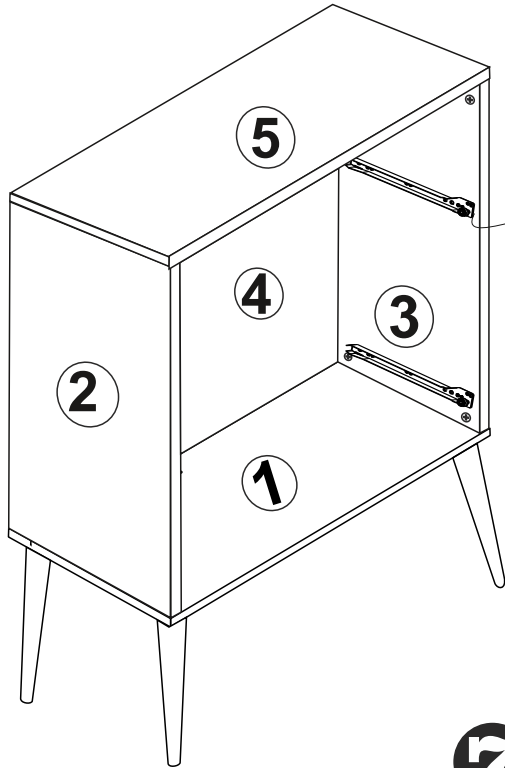

1

10

DİKKAT !! / ATTENTION !!

Minifiks ve Kavela ürünlerimizde kullanılan ana bağlantı malzemesidir. Montaja başlamadan önce lütfen aşağıdaki çizimleri kontrol ederek, anlamaya çalışın...

Minifix and Dowel is the main connection material used in products. Before starting assembly, please check the drawings below...

PARÇA KODLAMA / GENERAL VIEW

MİNİFİX GÖVDE
(MINIFIX BODY) x4

3.5x18 SUNTA VİDASI
(3.5x18 SCREW)

x4

7

MİNİFİX MİLİ
(MINIFIX SHAFT)

x4

KAVELA
(DOWEL)