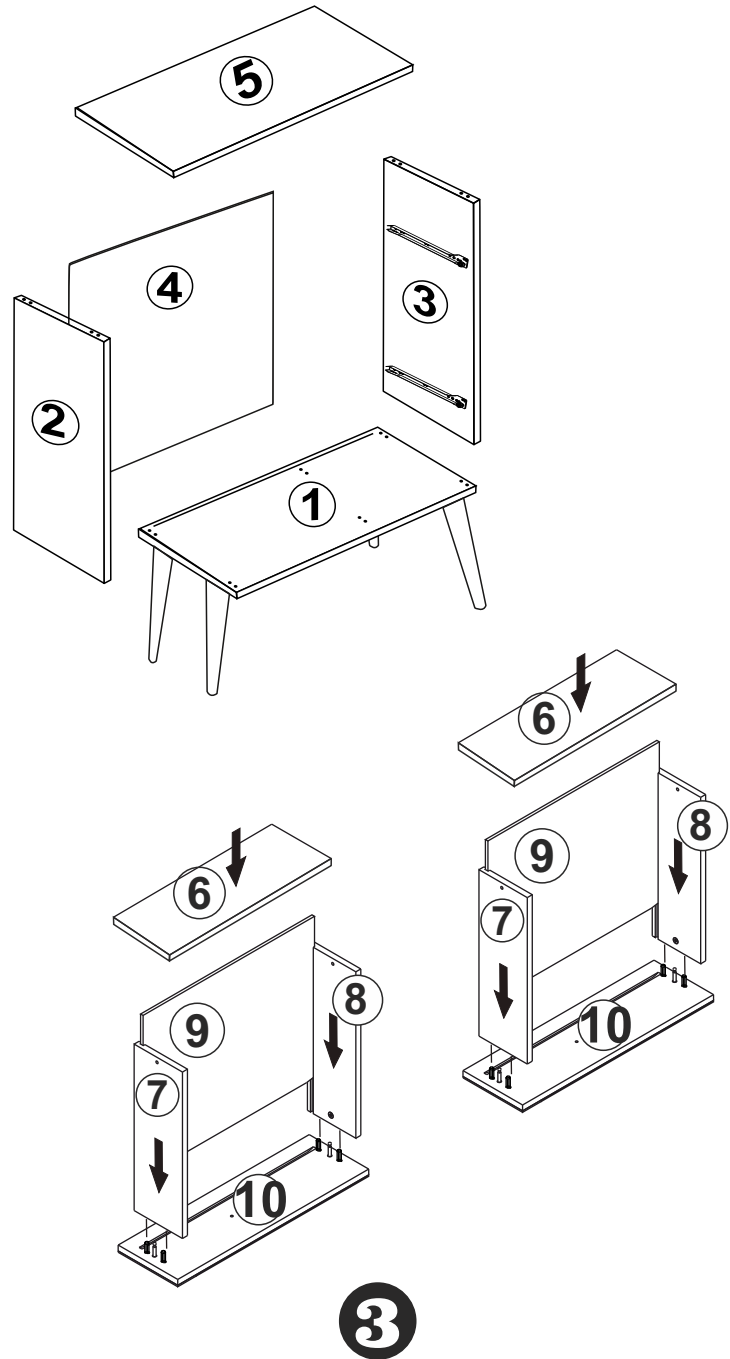

1

10

DİKKAT !! / ATTENTION !!

Minifiks ve Kavela ürünlerimizde kullanılan ana bağlantı malzemesidir. Montaja başlamadan önce lütfen aşağıdaki çizimleri kontrol ederek, anlamaya çalışın...

Minifix and Dowel is the main connection material used in products. Before starting assembly, please check the drawings below...

PARÇA KODLAMA / GENERAL VIEW

MİNİFİX GÖVDE
(MINIFIX BODY) x4

3.5x18 SUNTA VİDASI
(3.5x18 SCREW)

x4

7

MİNİFİX MİLİ
(MINIFIX SHAFT)

x4

KAVELA
(DOWEL)