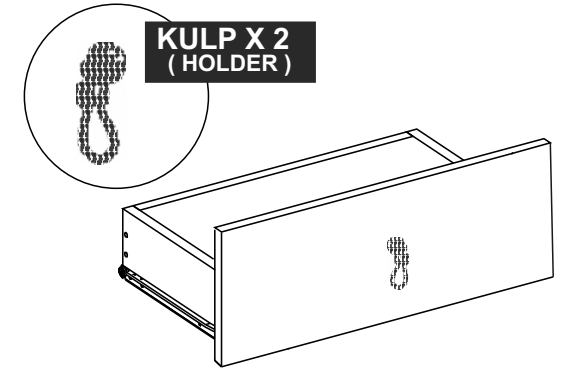

CITY KOMODİN

KURULUM ŐEMASI

ASSEMBLY GUIDE

Bu modül iki kişi tarafından kurulmalıdır.
This unit should be assembled by two persons.

Bu modülün kurulumu için gerekli olan araçlar.
The necessary tools (not included)

AKSESUAR LİSTESİ / ACCESSORY LIST

 MİNİFİX MİL X 12 (MINİFİX SHAFT)	 MİNİFİX GÖVDE X 12 (MINİFİX BODY)	 KAVELA x 16 (DOWEL)	 DÜBEL X 12 (PEG)
 35 CM ÇEKMECE RAYI x 2 TK. (DRAWER RAIL)	 30 cm AHŞAP AYAK X 4 (FURNITURE LEG)	 KULP X 2 (HOLDER)	 KULP VİDASI X 2 (HOLDER SCREW)
 KABİN VİDASI x 4 (CABINET SCREW)	 3.5x18 SUNTA VİDASI X 20 (3.5x18 SCREW)	 ARKALIK KÖŞE x 4 (CORNER WEDGE)	