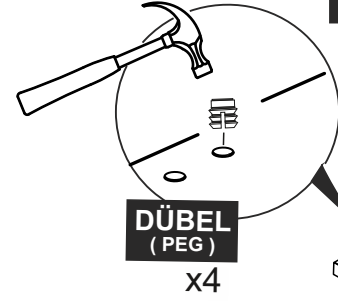

1

10

DİKKAT !! / ATTENTION !!

Minifiks ve Kavela ürünlerimizde kullanılan ana bağlantı malzemesidir. Montaja başlamadan önce lütfen aşağıdaki çizimleri kontrol ederek, anlamaya çalışın...

Minifix and Dowel is the main connection material used in products. Before starting assembly, please check the drawings below...

PARÇA KODLAMA / GENERAL VIEW

MİNİFİX GÖVDE
(MINIFIX BODY) x4

3.5x18 SUNTA VİDASI
(3.5x18 SCREW)

x4

7

MİNİFİX MİLİ
(MINIFIX SHAFT)

x4

KAVELA
(DOWEL)