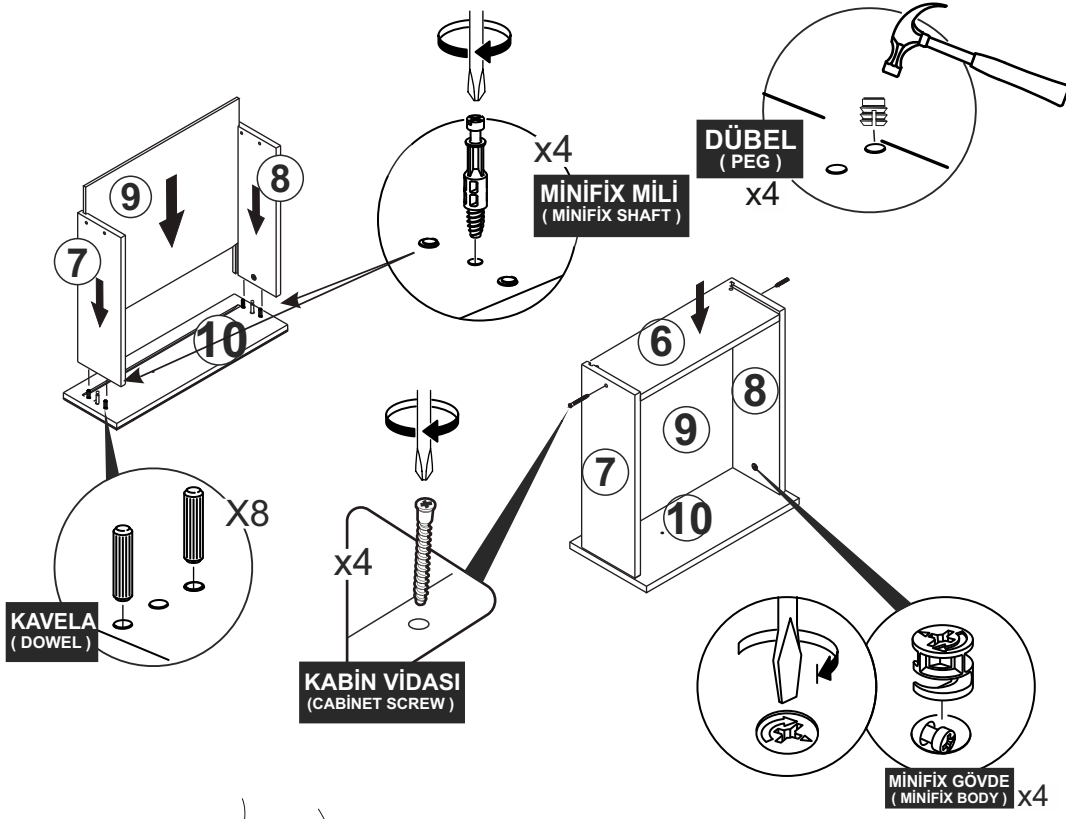

AKSESUAR LİSTESİ / ACCESSORY LIST

 MİNİFİX MİL X 12 (MINİFİX SHAFT)	 MİNİFİX GÖVDE X 12 (MINİFİX BODY)	 KAVELA x 16 (DOWEL)	 DÜBEL X 12 (PEG)
 35 CM ÇEKMECE RAYI x 2 TK. (DRAWER RAIL)	 30 cm AHŞAP AYAK X 4 (FURNITURE LEG)	 KULP X 2 (HOLDER)	 KULP VİDASI X 2 (HOLDER SCREW)
 KABİN VİDASI x 4 (CABINET SCREW)	 3.5x18 SUNTA VİDASI X 20 (3.5x18 SCREW)	 ARKALIK KÖŞE x 4 (CORNER WEDGE)	

* AKSESUARLARI GÖSTERİLDİĞİ GİBİ DÜZ BİR ZEMİN ÜZERİNDE TAKINIZ...
* ÜRÜNÜ KURARKEN MONTAJ SIRASINI TAKİP EDİNİZ

* FIX THE ACCESORIES AS SHOWN FOLLOW THE
INSTALLATION SEQUENCE WHILE INSTALLING THE PRODUCT.

1

10

DİKKAT !! / ATTENTION !!

Minifiks ve Kavela ürünlerimizde kullanılan ana bağlantı malzemesidir. Montaja başlamadan önce lütfen aşağıdaki çizimleri kontrol ederek, anlamaya çalışın...

Minifix and Dowel is the main connection material used in products. Before starting assembly, please check the drawings below...

PARÇA KODLAMA / GENERAL VIEW

MİNİFİX GÖVDE
(MINIFIX BODY) x4

3.5x18 SUNTA VİDASI
(3.5x18 SCREW)

x4

7

MİNİFİX MİLİ
(MINIFIX SHAFT)

x4

KAVELA
(DOWEL)