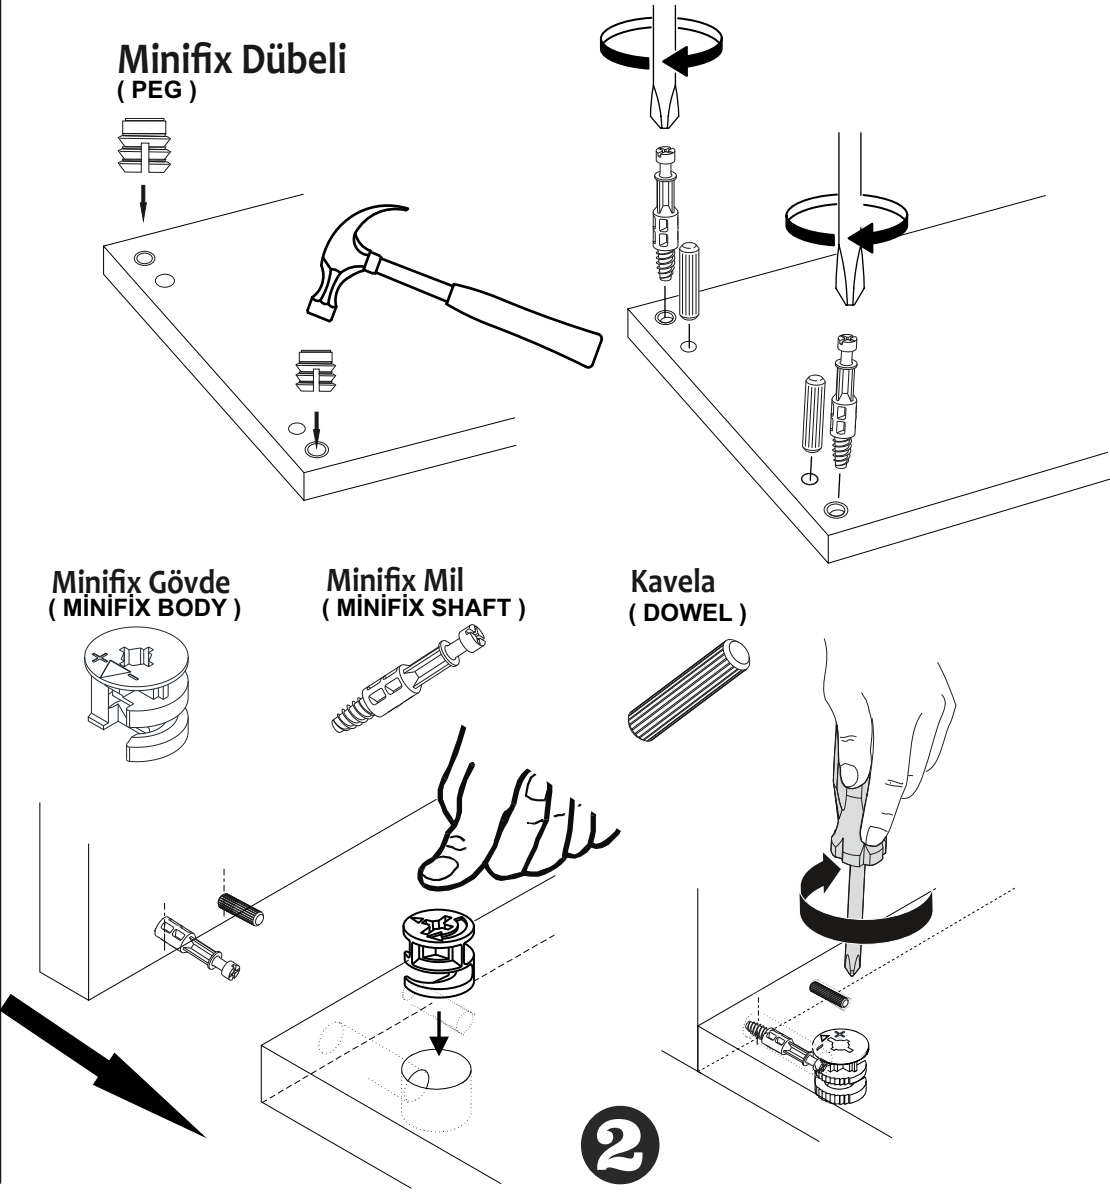

* AKSESUARLARI GÖSTERİLDİĞİ GİBİ DÜZ BİR ZEMİN ÜZERİNDE TAKINIZ...
* ÜRÜNÜ KURARKEN MONTAJ SIRASINI TAKİP EDİNİZ

* FIX THE ACCESORIES AS SHOWN FOLLOW THE
INSTALLATION SEQUENCE WHILE INSTALLING THE PRODUCT.

1

10

DİKKAT !! / ATTENTION !!

Minifiks ve Kavela ürünlerimizde kullanılan ana bağlantı malzemesidir. Montaja başlamadan önce lütfen aşağıdaki çizimleri kontrol ederek, anlamaya çalışın...

Minifix and Dowel is the main connection material used in products. Before starting assembly, please check the drawings below...

PARÇA KODLAMA / GENERAL VIEW

MİNİFİX GÖVDE
(MINIFIX BODY) x4

3.5x18 SUNTA VİDASI
(3.5x18 SCREW)

x4

7

MİNİFİX MİLİ
(MINIFIX SHAFT)

x4

KAVELA
(DOWEL)