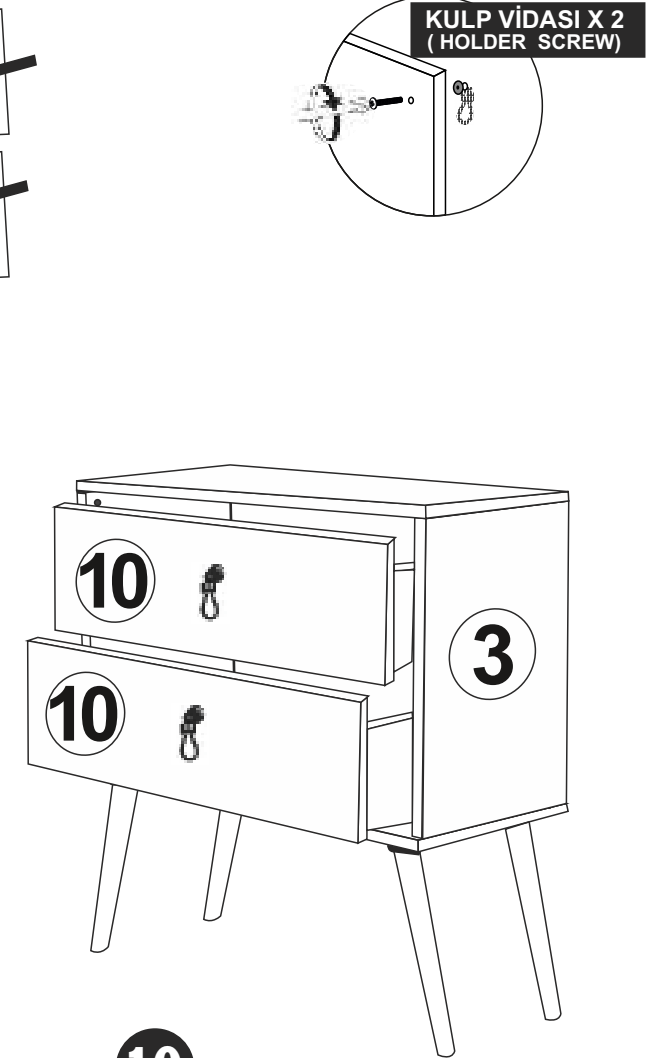

CITY KOMODİN

KURULUM ŐEMASI

ASSEMBLY GUIDE

Bu modül iki kişi tarafından kurulmalıdır.
This unit should be assembled by two persons.

Bu modülün kurulumu için gerekli olan araçlar.
The necessary tools (not included)

AKSESUAR LİSTESİ / ACCESSORY LIST

 MİNİFİX MİL X 12 (MINİFİX SHAFT)	 MİNİFİX GÖVDE X 12 (MINİFİX BODY)	 KAVELA x 16 (DOWEL)	 DÜBEL X 12 (PEG)
 35 CM ÇEKMECE RAYI x 2 TK. (DRAWER RAIL)	 30 cm AHŞAP AYAK X 4 (FURNITURE LEG)	 KULP X 2 (HOLDER)	 KULP VİDASI X 2 (HOLDER SCREW)
 KABİN VİDASI x 4 (CABINET SCREW)	 3.5x18 SUNTA VİDASI X 20 (3.5x18 SCREW)	 ARKALIK KÖŞE x 4 (CORNER WEDGE)	