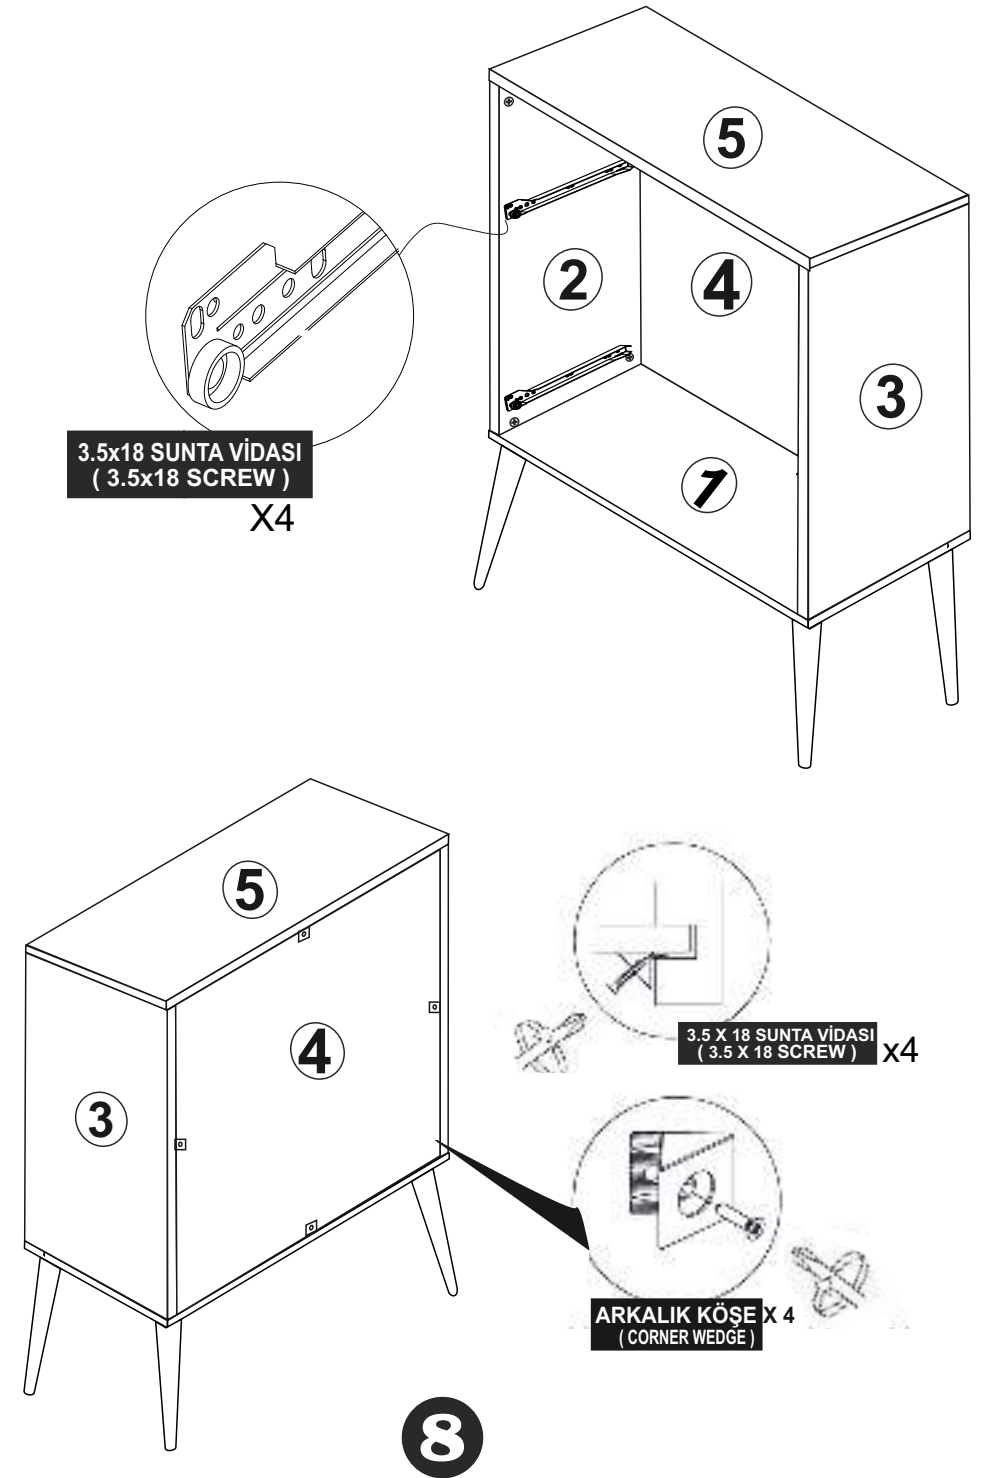

Minifix Dübeli (PEG)

Minifix Gövde (MINİFİKS BODY)

Minifix Mil (MINİFİKS SHAFT)

Kavela (DOWEL)

PARÇA KODLAMA / GENERAL VIEW

**MINİFİX GÖVDE
(MINİFİX BODY) x4**

**3.5x18 SUNTA VİDASI
(3.5x18 SCREW)**

x4