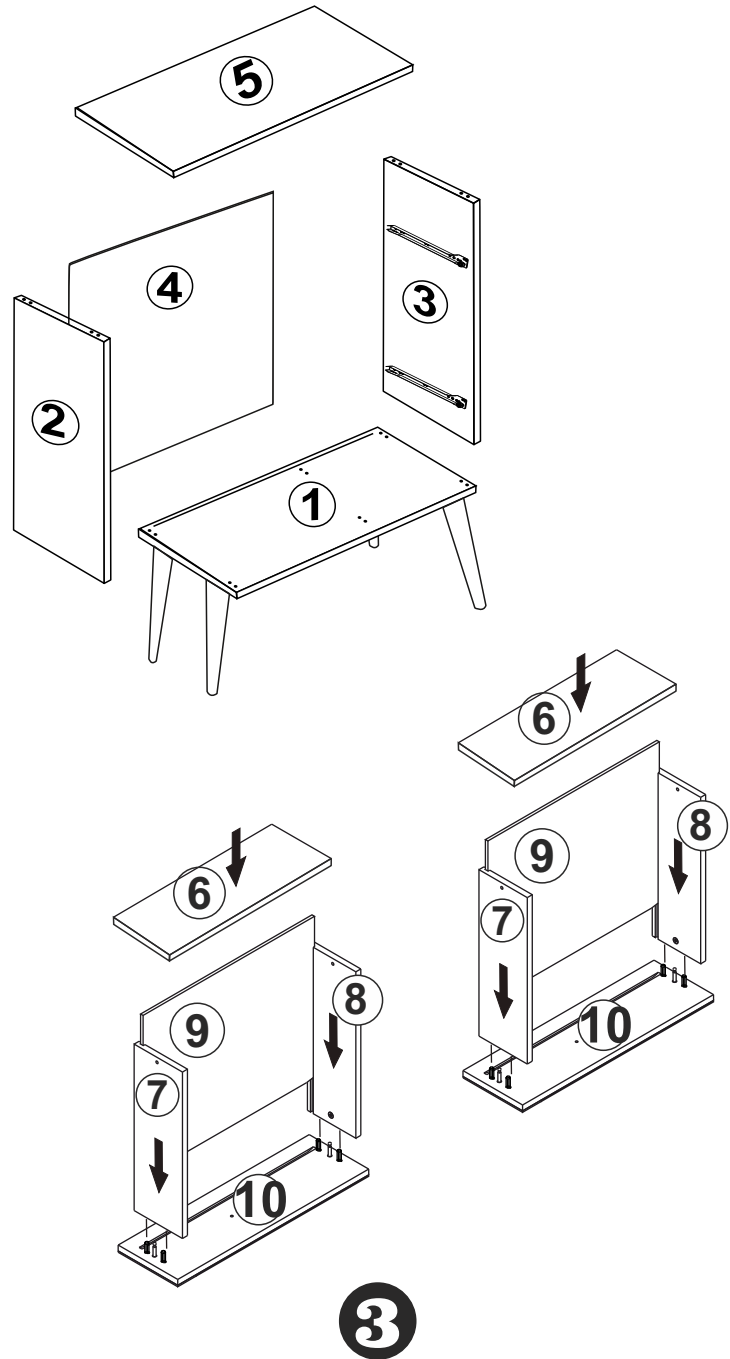

Minifix Dübeli (PEG)

Minifix Gövde (MINİFİKS BODY)

Minifix Mil (MINİFİKS SHAFT)

Kavela (DOWEL)

PARÇA KODLAMA / GENERAL VIEW

**MINİFİX GÖVDE
(MINİFİX BODY) x4**

**3.5x18 SUNTA VİDASI
(3.5x18 SCREW)**

x4