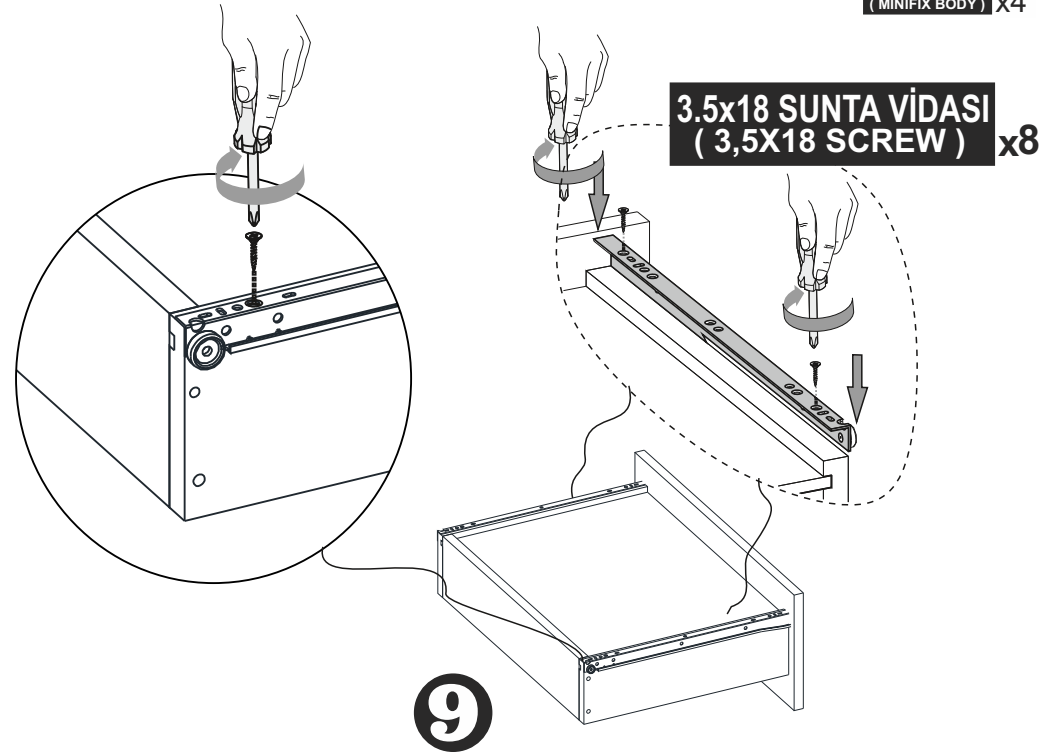

DİKKAT !! / ATTENTION !!

Minifiks ve Kavela ürünlerimizde kullanılan ana bağlantı malzemesidir. Montaja başlamadan önce lütfen aşağıdaki çizimleri kontrol ederek, anlamaya çalışın...

Minifix and Dowel is the main connection material used in products. Before starting assembly, please check the drawings below...