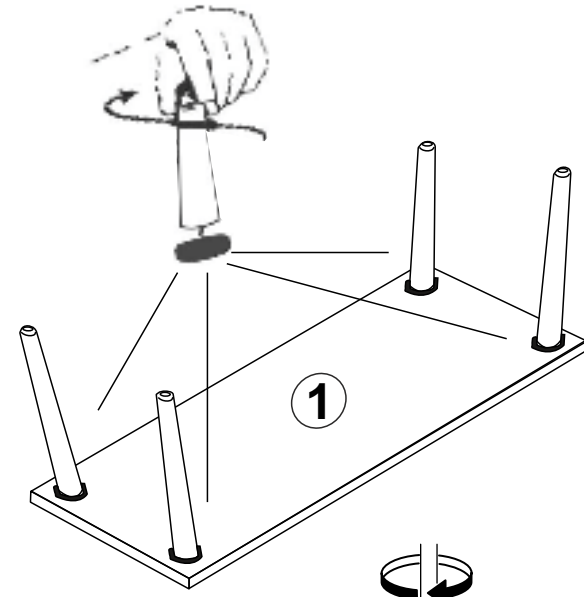

* AKSESUARLARI GÖSTERİLDİĞİ GİBİ DÜZ BİR ZEMİN ÜZERİNDE TAKINIZ...
* ÜRÜNÜ KURARKEN MONTAJ SIRASINI TAKİP EDİNİZ

* FIX THE ACCESSORIES AS SHOWN FOLLOW THE
INSTALLATION SEQUENCE WHILE INSTALLING THE PRODUCT.

PARÇA KODLAMA / GENERAL VIEW

MINİFİX GÖVDE
(MINİFİX BODY) x4

3.5x18 SUNTA VİDASI
(3.5x18 SCREW)
x4

7

MINİFİX MİLİ
(MINİFİX SHAFT)
x4

DÜBEL
(PEG)
x4

KAVELA
(DOWEL)
x4

4