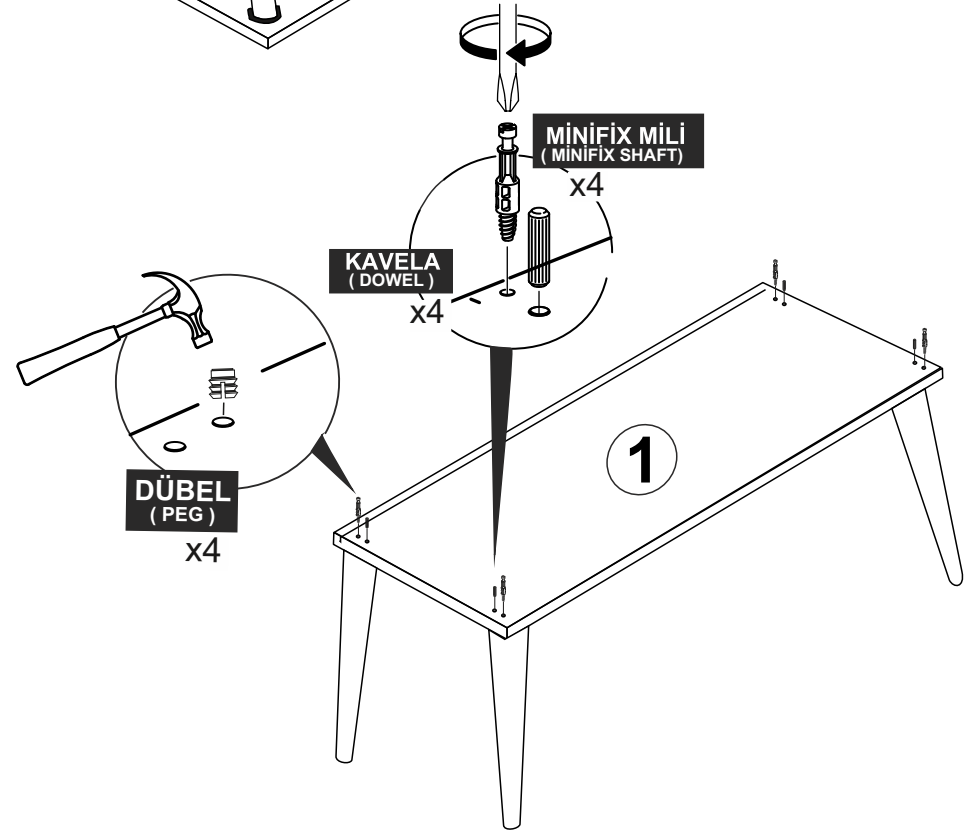

* AKSESUARLARI GÖSTERİLDİĞİ GİBİ DÜZ BİR ZEMİN ÜZERİNDE TAKINIZ...
* ÜRÜNÜ KURARKEN MONTAJ SIRASINI TAKİP EDİNİZ

* FIX THE ACCESSORIES AS SHOWN FOLLOW THE
INSTALLATION SEQUENCE WHILE INSTALLING THE PRODUCT.

1

DİKKAT !! / ATTENTION !!

Minifiks ve Kavela ürünlerimizde kullanılan ana bağlantı malzemesidir. Montaja başlamadan önce lütfen aşağıdaki çizimleri kontrol ederek, anlamaya çalışın...

Minifix and Dowel is the main connection material used in products. Before starting assembly, please check the drawings below...

PARÇA KODLAMA / GENERAL VIEW

MINİFİX GÖVDE
(MINİFİX BODY) x4

3.5x18 SUNTA VİDASI
(3.5x18 SCREW)
x4

7

MINİFİX MİLİ
(MINİFİX SHAFT)
x4

DÜBEL
(PEG)
x4

KAVELA
(DOWEL)
x4

4