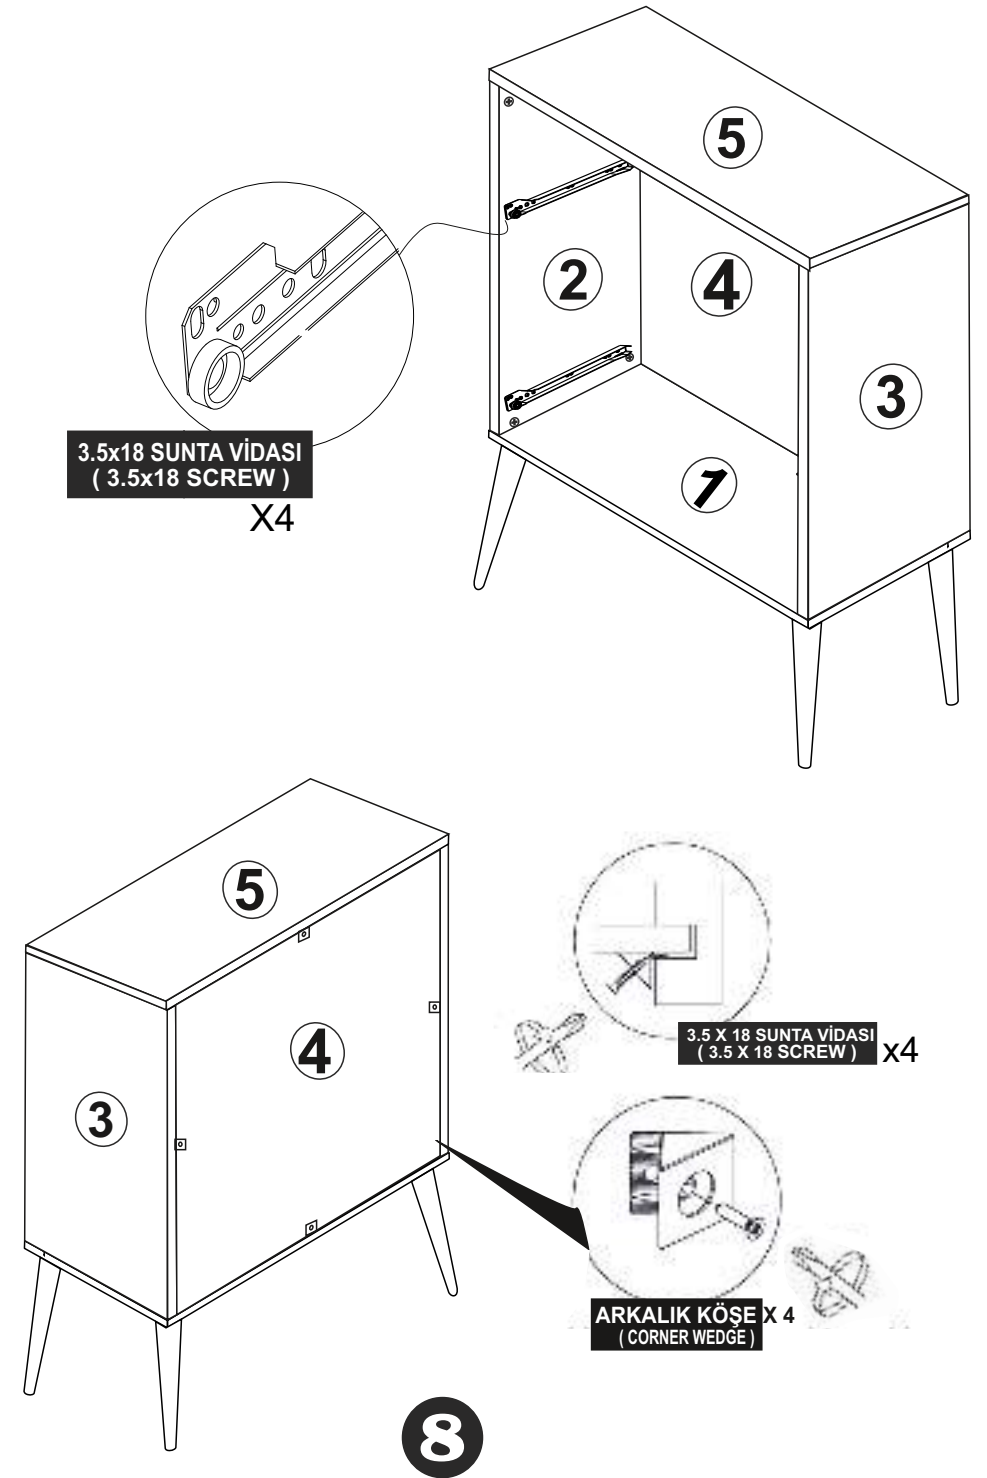

PARÇA KODLAMA / GENERAL VIEW