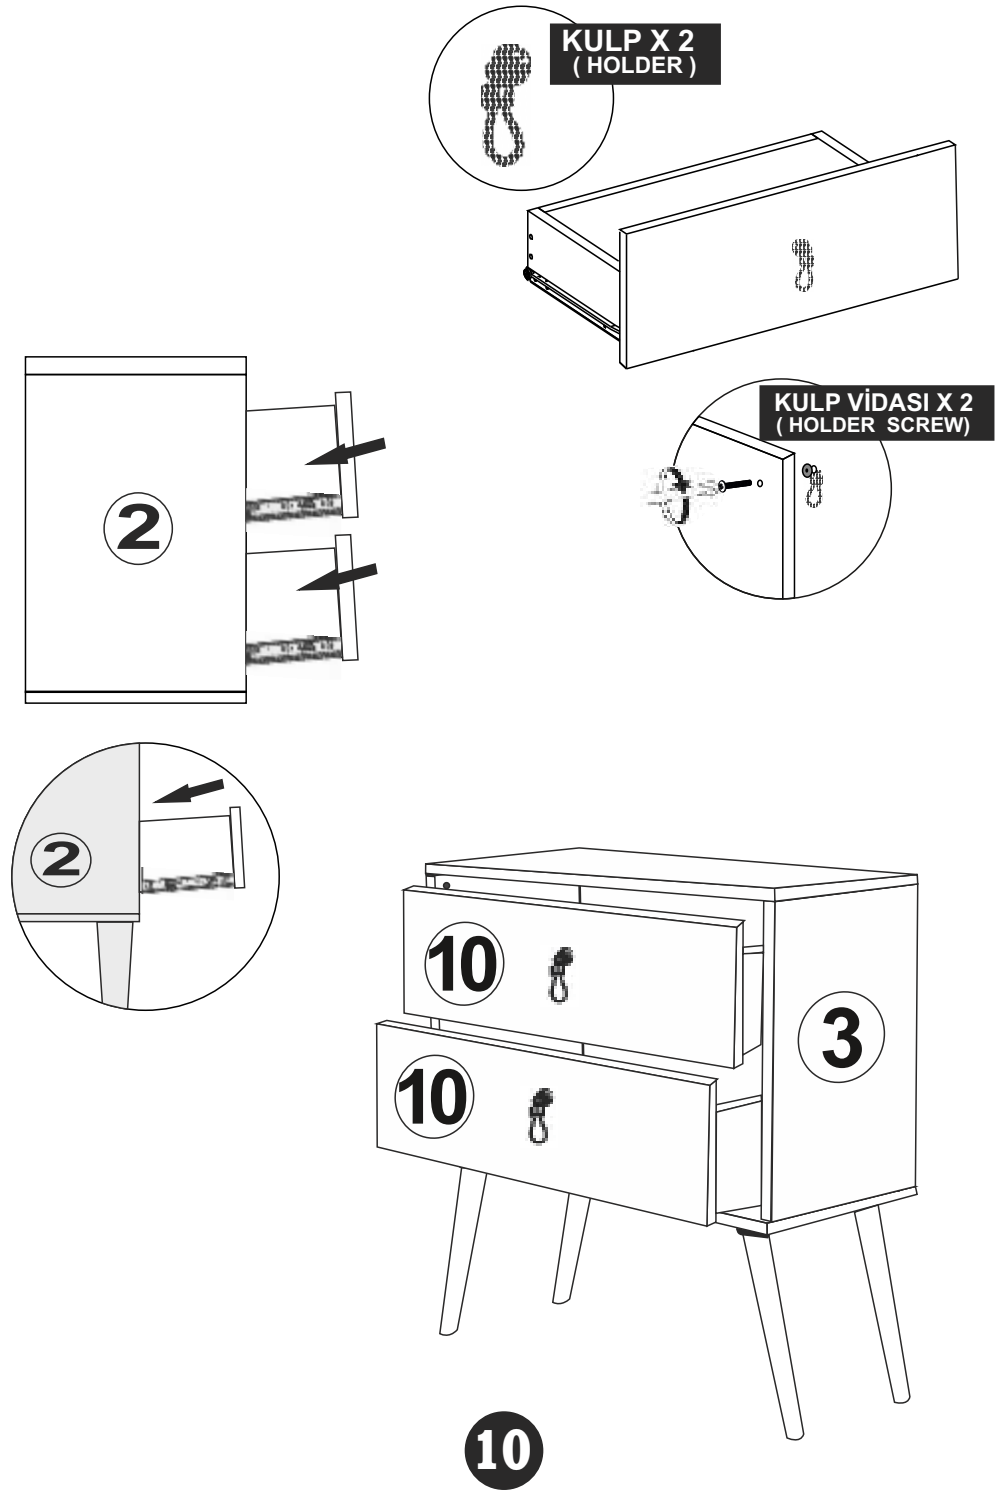

Bu modül iki kişi tarafından kurulmalıdır.
This unit should be assembled by two persons.

Bu modülün kurulumu için gerekli olan araçlar.
The necessary tools (not included)

AKSESUAR LİSTESİ / ACCESSORY LIST

 MİNİFİX MİL X 12 (MİNİFİX SHAFT)	 MİNİFİX GÖVDE X 12 (MİNİFİX BODY)	 KAVELA x 16 (DOWEL)	 DÜBEL X 12 (PEG)
 35 CM ÇEKMECE RAYI x 2 TK. (DRAWER RAIL)	 30 cm AHŞAP AYAK X 4 (FURNITURE LEG)	 KULP X 2 (HOLDER)	 KULP VİDASI X 2 (HOLDER SCREW)
 KABİN VİDASI x 4 (CABINET SCREW)	 3.5x18 SUNTA VİDASI X 20 (3.5x18 SCREW)	 ARKALIK KÖŞE x 4 (CORNER WEDGE)	

* AKSESUARLARI GÖSTERİLDİĞİ GİBİ DÜZ BİR ZEMİN ÜZERİNDE TAKINIZ...
* ÜRÜNÜ KURARKEN MONTAJ SIRASINI TAKİP EDİNİZ

* FIX THE ACCESSORIES AS SHOWN FOLLOW THE
INSTALLATION SEQUENCE WHILE INSTALLING THE PRODUCT.

1