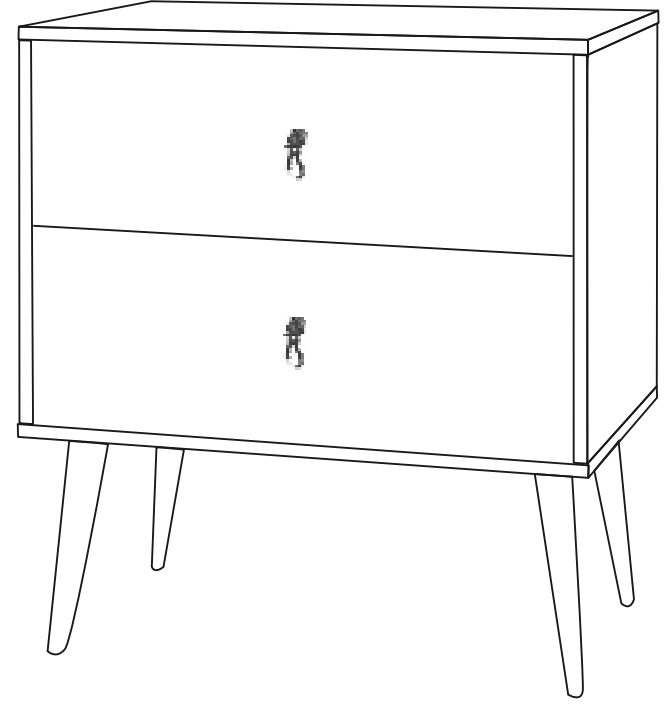

CITY KOMODİN

KURULUM ŐEMASI

ASSEMBLY GUIDE

Bu modül iki kişi tarafından kurulmalıdır.
This unit should be assembled by two persons.

Bu modülün kurulumu için gerekli olan araçlar.
The necessary tools (not included)

AKSESUAR LİSTESİ / ACCESSORY LIST

 MİNİFİX MİL X 12 (MİNİFİX SHAFT)	 MİNİFİX GÖVDE X 12 (MİNİFİX BODY)	 KAVELA x 16 (DOWEL)	 DÜBEL X 12 (PEG)
 35 CM ÇEKMECE RAYI x 2 TK. (DRAWER RAIL)	 30 cm AHŞAP AYAK X 4 (FURNITURE LEG)	 KULP X 2 (HOLDER)	 KULP VİDASI X 2 (HOLDER SCREW)
 KABİN VİDASI x 4 (CABINET SCREW)	 3.5x18 SUNTA VİDASI X 20 (3.5x18 SCREW)	 ARKALIK KÖŞE x 4 (CORNER WEDGE)	