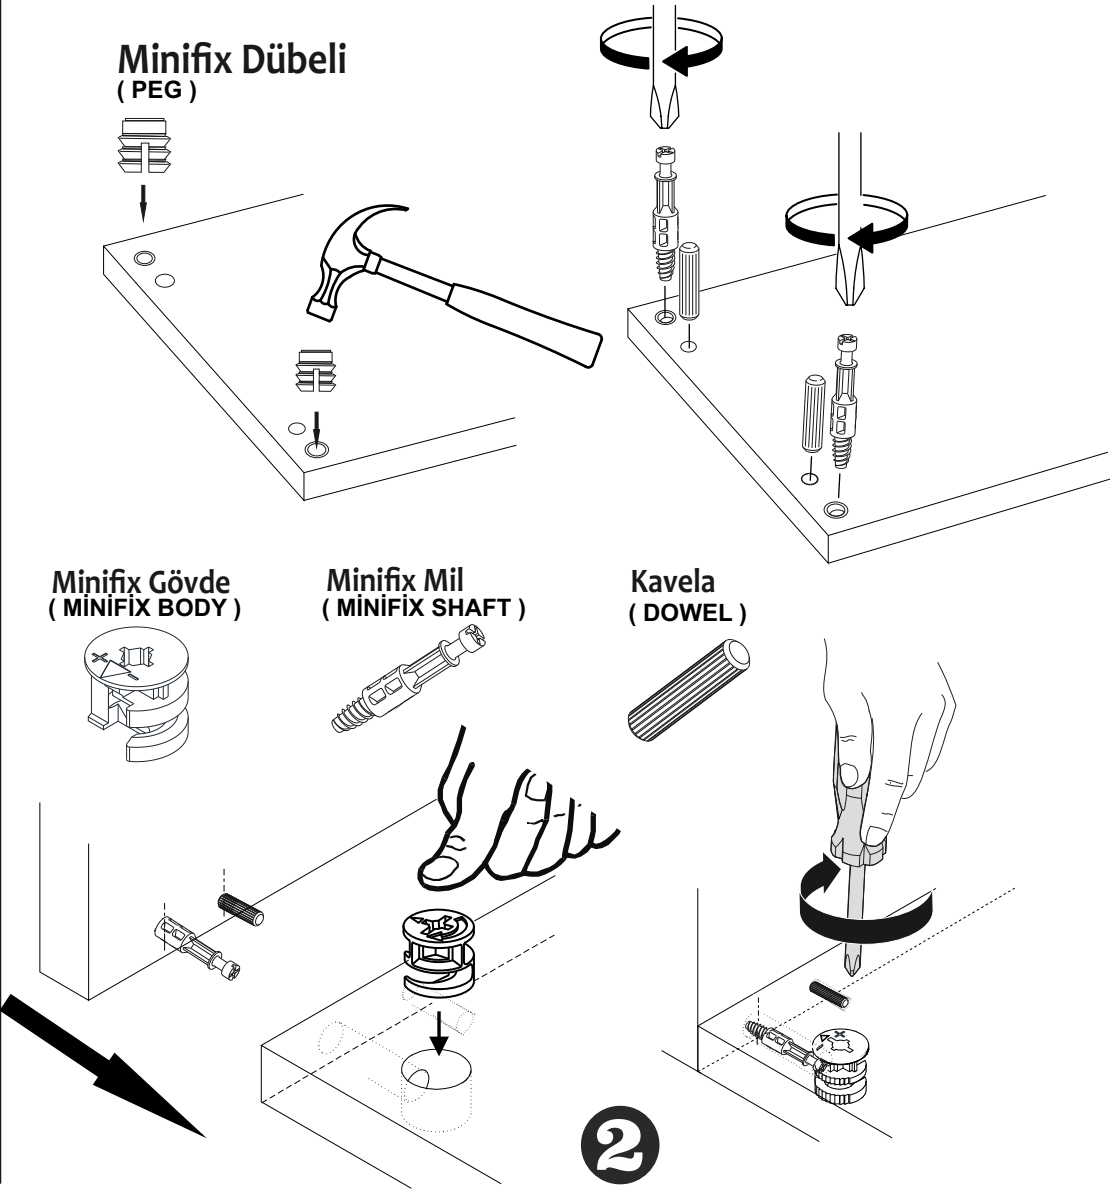

* AKSESUARLARI GÖSTERİLDİĞİ GİBİ DÜZ BİR ZEMİN ÜZERİNDE TAKINIZ...
* ÜRÜNÜ KURARKEN MONTAJ SIRASINI TAKİP EDİNİZ

* FIX THE ACCESSORIES AS SHOWN FOLLOW THE
INSTALLATION SEQUENCE WHILE INSTALLING THE PRODUCT.

1

DİKKAT !! / ATTENTION !!

Minifiks ve Kavela ürünlerimizde kullanılan ana bağlantı malzemesidir. Montaja başlamadan önce lütfen aşağıdaki çizimleri kontrol ederek, anlamaya çalışın...

Minifix and Dowel is the main connection material used in products. Before starting assembly, please check the drawings below...

PARÇA KODLAMA / GENERAL VIEW

MINİFİX GÖVDE
(MINİFİX BODY) x4

3.5x18 SUNTA VİDASI
(3.5x18 SCREW)
x4

7

MINİFİX MİLİ
(MINİFİX SHAFT)
x4

DÜBEL
(PEG)
x4

KAVELA
(DOWEL)
x4

4