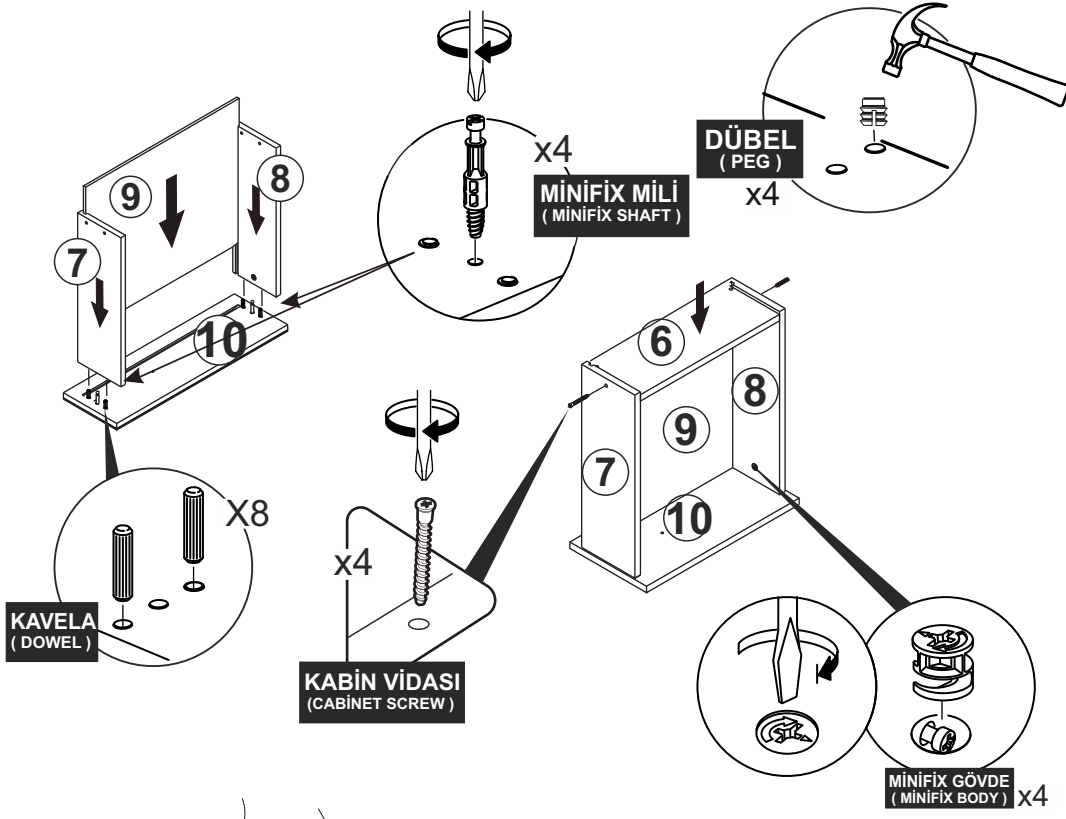

AKSESUAR LİSTESİ / ACCESSORY LIST

 MİNİFİX MİL X 12 (MİNİFİX SHAFT)	 MİNİFİX GÖVDE X 12 (MİNİFİX BODY)	 KAVELA x 16 (DOWEL)	 DÜBEL X 12 (PEG)
 35 CM ÇEKMECE RAYI x 2 TK. (DRAWER RAIL)	 30 cm AHŞAP AYAK X 4 (FURNITURE LEG)	 KULP X 2 (HOLDER)	 KULP VİDASI X 2 (HOLDER SCREW)
 KABİN VİDASI x 4 (CABINET SCREW)	 3.5x18 SUNTA VİDASI X 20 (3.5x18 SCREW)	 ARKALIK KÖŞE x 4 (CORNER WEDGE)	

* AKSESUARLARI GÖSTERİLDİĞİ GİBİ DÜZ BİR ZEMİN ÜZERİNDE TAKINIZ...
* ÜRÜNÜ KURARKEN MONTAJ SIRASINI TAKİP EDİNİZ

* FIX THE ACCESSORIES AS SHOWN FOLLOW THE
INSTALLATION SEQUENCE WHILE INSTALLING THE PRODUCT.

1

DİKKAT !! / ATTENTION !!

Minifiks ve Kavela ürünlerimizde kullanılan ana bağlantı malzemesidir. Montaja başlamadan önce lütfen aşağıdaki çizimleri kontrol ederek, anlamaya çalışın...

Minifix and Dowel is the main connection material used in products. Before starting assembly, please check the drawings below...

PARÇA KODLAMA / GENERAL VIEW

MINİFİX GÖVDE
(MINİFİX BODY) x4

3.5x18 SUNTA VİDASI
(3.5x18 SCREW)
x4

7

MINİFİX MİLİ
(MINİFİX SHAFT)
x4

DÜBEL
(PEG)
x4

KAVELA
(DOWEL)
x4

4