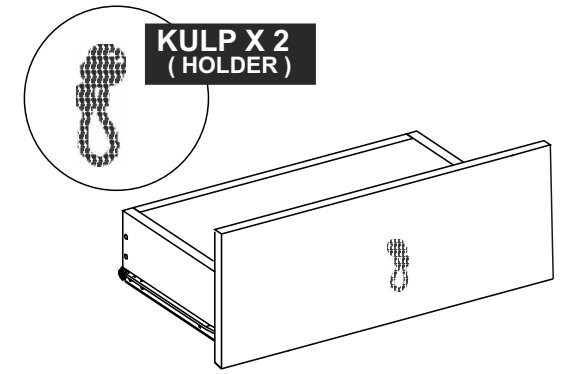

Bu modül iki kişi tarafından kurulmalıdır.
This unit should be assembled by two persons.

Bu modülün kurulumu için gerekli olan araçlar.
The necessary tools (not included)

AKSESUAR LİSTESİ / ACCESSORY LIST

 MİNİFİX MİL X 12 (MINİFİX SHAFT)	 MİNİFİX GÖVDE X 12 (MINİFİX BODY)	 KAVELA x 16 (DOWEL)	 DÜBEL X 12 (PEG)
 35 CM ÇEKMECE RAYI x 2 TK. (DRAWER RAIL)	 30 cm AHŞAP AYAK X 4 (FURNITURE LEG)	 KULP X 2 (HOLDER)	 KULP VİDASI X 2 (HOLDER SCREW)
 KABİN VİDASI x 4 (CABINET SCREW)	 3.5x18 SUNTA VİDASI X 20 (3.5x18 SCREW)	 ARKALIK KÖŞE x 4 (CORNER WEDGE)	

* AKSESUARLARI GÖSTERİLDİĞİ GİBİ DÜZ BİR ZEMİN ÜZERİNDE TAKINIZ...
* ÜRÜNÜ KURARKEN MONTAJ SIRASINI TAKİP EDİNİZ

* FIX THE ACCESSORIES AS SHOWN FOLLOW THE
INSTALLATION SEQUENCE WHILE INSTALLING THE PRODUCT.

1

10