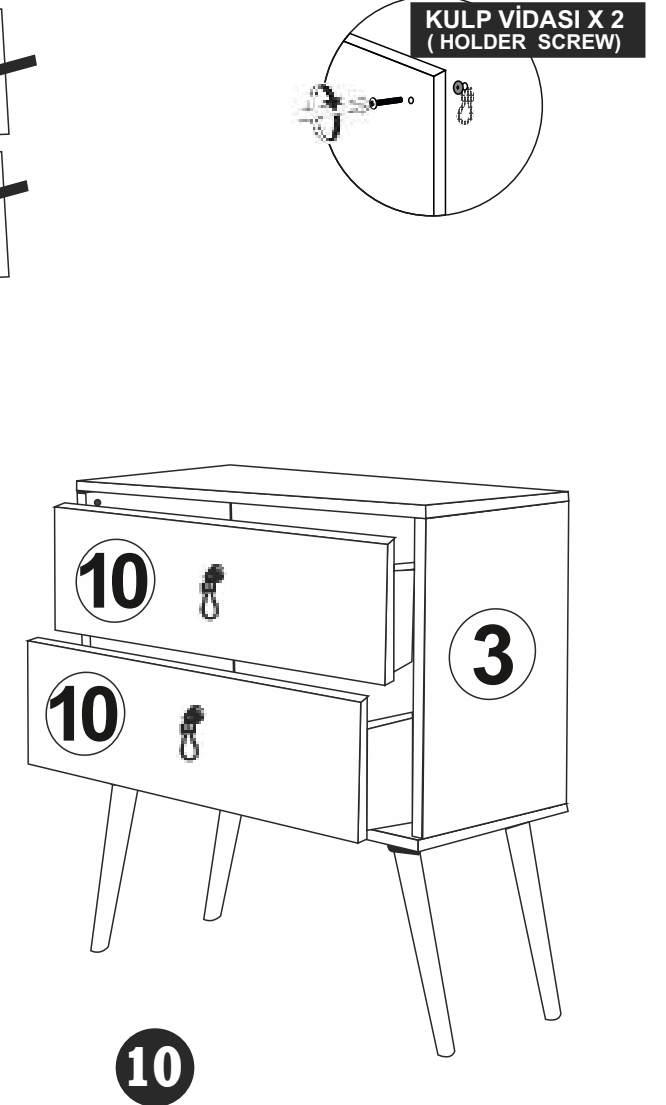

Bu modül iki kişi tarafından kurulmalıdır.
This unit should be assembled by two persons.

Bu modülün kurulumu için gerekli olan araçlar.
The necessary tools (not included)

AKSESUAR LİSTESİ / ACCESSORY LIST

 MİNİFİX MİL X 12 (MINİFİX SHAFT)	 MİNİFİX GÖVDE X 12 (MINİFİX BODY)	 KAVELA x 16 (DOWEL)	 DÜBEL X 12 (PEG)
 35 CM ÇEKMECE RAYI x 2 TK. (DRAWER RAIL)	 30 cm AHŞAP AYAK X 4 (FURNITURE LEG)	 KULP X 2 (HOLDER)	 KULP VİDASI X 2 (HOLDER SCREW)
 KABİN VİDASI x 4 (CABINET SCREW)	 3.5x18 SUNTA VİDASI X 20 (3.5x18 SCREW)	 ARKALIK KÖŞE x 4 (CORNER WEDGE)	

* AKSESUARLARI GÖSTERİLDİĞİ GİBİ DÜZ BİR ZEMİN ÜZERİNDE TAKINIZ...
* ÜRÜNÜ KURARKEN MONTAJ SIRASINI TAKİP EDİNİZ

* FIX THE ACCESSORIES AS SHOWN FOLLOW THE
INSTALLATION SEQUENCE WHILE INSTALLING THE PRODUCT.

1

10