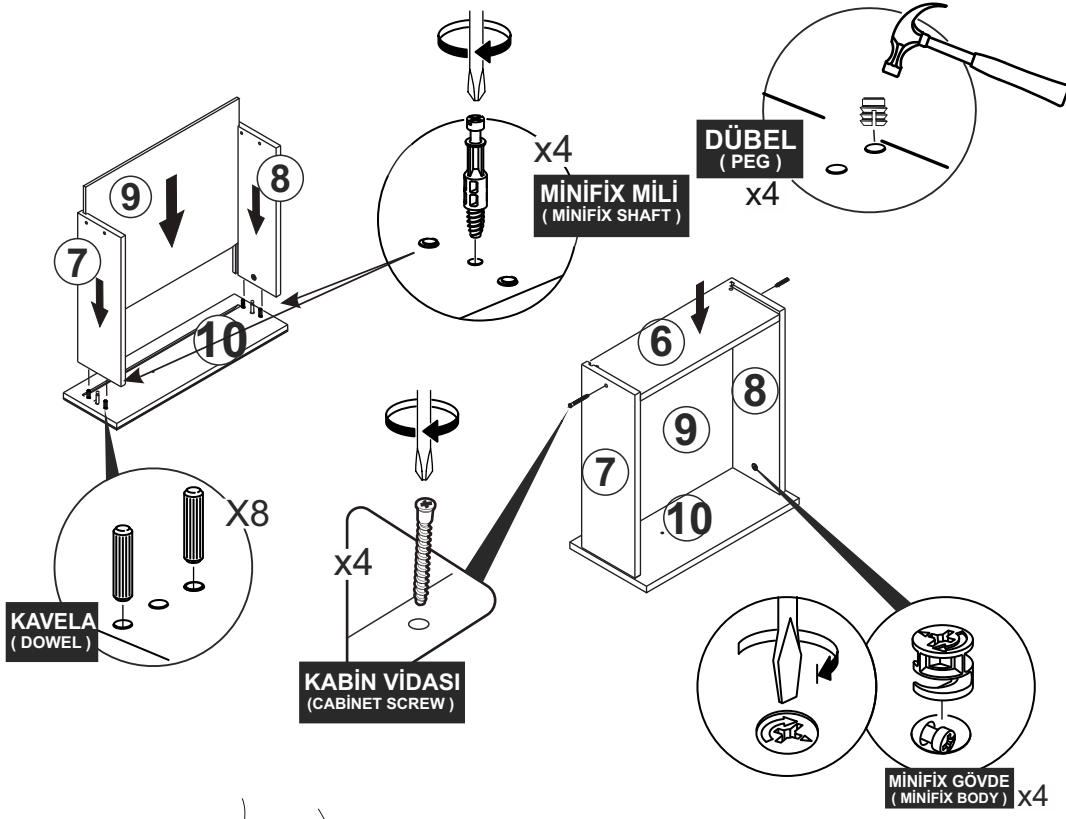

CITY KOMODİN

KURULUM ŐEMASI

ASSEMBLY GUIDE

Bu modül iki kişi tarafından kurulmalıdır.
This unit should be assembled by two persons.

Bu modülün kurulumu için gerekli olan araçlar.
The necessary tools (not included)

AKSESUAR LİSTESİ / ACCESSORY LIST

 MİNİFİX MİL X 12 (MINİFİX SHAFT)	 MİNİFİX GÖVDE X 12 (MINİFİX BODY)	 KAVELA x 16 (DOWEL)	 DÜBEL X 12 (PEG)
 35 CM ÇEKMECE RAYI x 2 TK. (DRAWER RAIL)	 30 cm AHŞAP AYAK X 4 (FURNITURE LEG)	 KULP X 2 (HOLDER)	 KULP VİDASI X 2 (HOLDER SCREW)
 KABİN VİDASI x 4 (CABINET SCREW)	 3.5x18 SUNTA VİDASI X 20 (3.5x18 SCREW)	 ARKALIK KÖŞE x 4 (CORNER WEDGE)	

* AKSESUARLARI GÖSTERİLDİĞİ GİBİ DÜZ BİR ZEMİN ÜZERİNDE TAKINIZ...
* ÜRÜNÜ KURARKEN MONTAJ SIRASINI TAKİP EDİNİZ

* FIX THE ACCESSORIES AS SHOWN FOLLOW THE
INSTALLATION SEQUENCE WHILE INSTALLING THE PRODUCT.

1

10

DİKKAT !! / ATTENTION !!

Minifiks ve Kavela ürünlerimizde kullanılan ana bağlantı malzemesidir. Montaja başlamadan önce lütfen aşağıdaki çizimleri kontrol ederek, anlamaya çalışın...

Minifix and Dowel is the main connection material used in products. Before starting assembly, please check the drawings below...