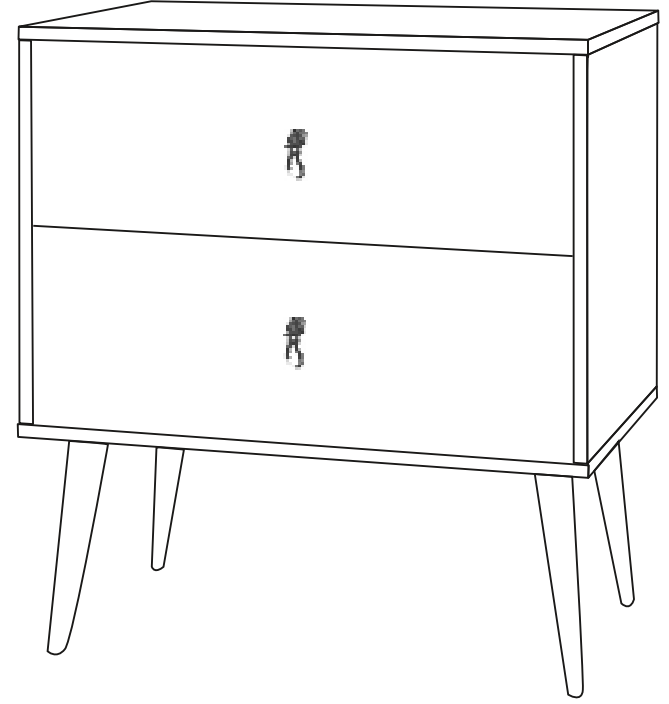

CITY KOMODİN

KURULUM ŐEMASI

ASSEMBLY GUIDE

Bu modül iki kişi tarafından kurulmalıdır.
This unit should be assembled by two persons.

Bu modülün kurulumu için gerekli olan araçlar.
The necessary tools (not included)

AKSESUAR LİSTESİ / ACCESSORY LIST

 MİNİFİX MİL X 12 (MINİFİX SHAFT)	 MİNİFİX GÖVDE X 12 (MINİFİX BODY)	 KAVELA x 16 (DOWEL)	 DÜBEL X 12 (PEG)
 35 CM ÇEKMECE RAYI x 2 TK. (DRAWER RAIL)	 30 cm AHŞAP AYAK X 4 (FURNITURE LEG)	 KULP X 2 (HOLDER)	 KULP VİDASI X 2 (HOLDER SCREW)
 KABİN VİDASI x 4 (CABINET SCREW)	 3.5x18 SUNTA VİDASI X 20 (3.5x18 SCREW)	 ARKALIK KÖŞE x 4 (CORNER WEDGE)	