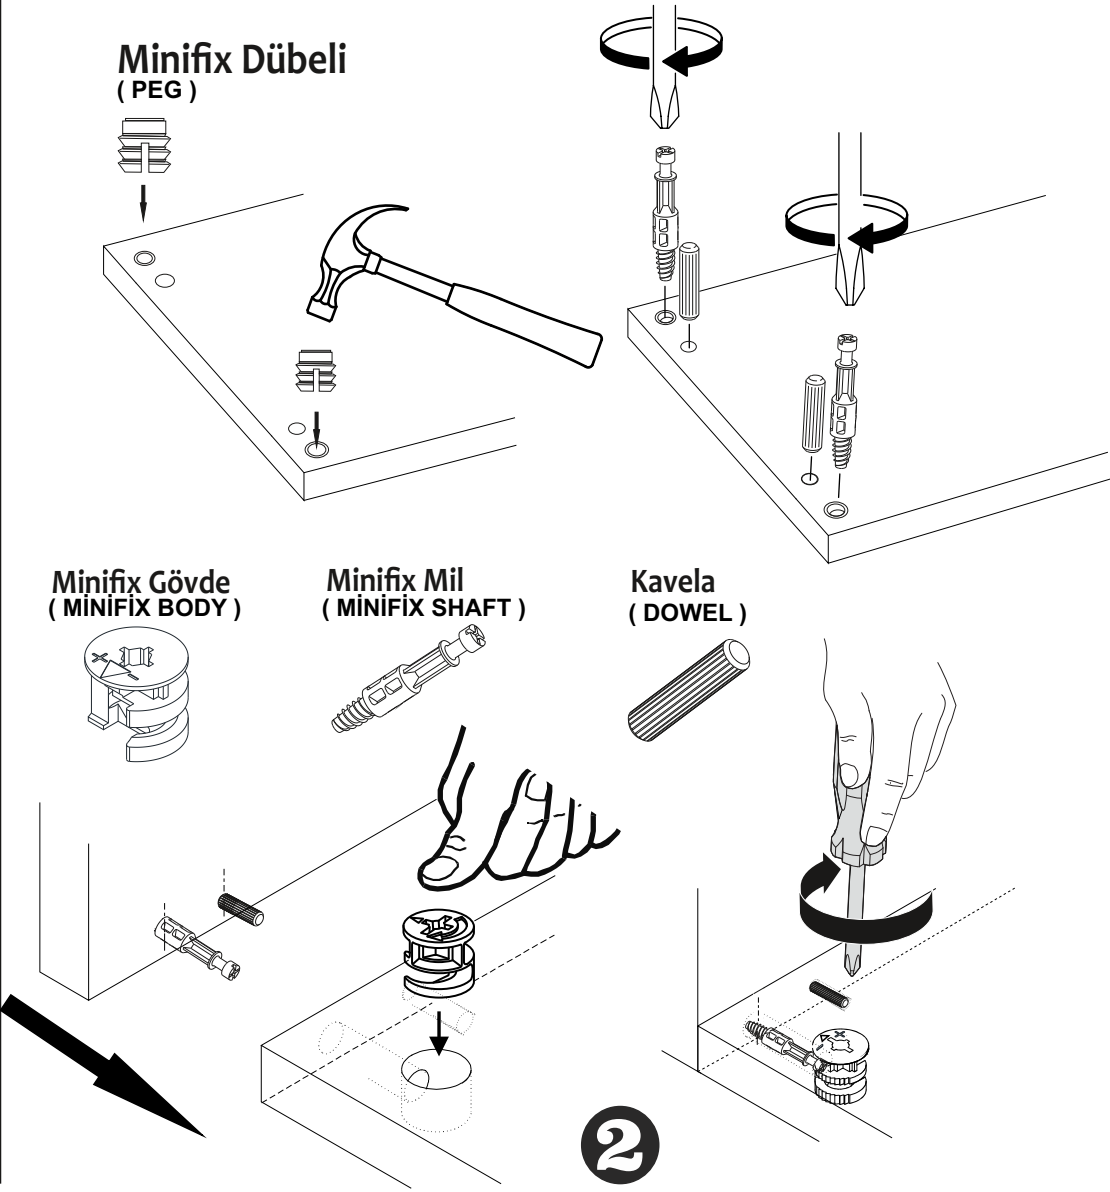

* AKSESUARLARI GÖSTERİLDİĞİ GİBİ DÜZ BİR ZEMİN ÜZERİNDE TAKINIZ...
* ÜRÜNÜ KURARKEN MONTAJ SIRASINI TAKİP EDİNİZ

* FIX THE ACCESSORIES AS SHOWN FOLLOW THE
INSTALLATION SEQUENCE WHILE INSTALLING THE PRODUCT.

1

10

DİKKAT !! / ATTENTION !!

Minifiks ve Kavela ürünlerimizde kullanılan ana bağlantı malzemesidir. Montaja başlamadan önce lütfen aşağıdaki çizimleri kontrol ederek, anlamaya çalışın...

Minifix and Dowel is the main connection material used in products. Before starting assembly, please check the drawings below...

PARÇA KODLAMA / GENERAL VIEW