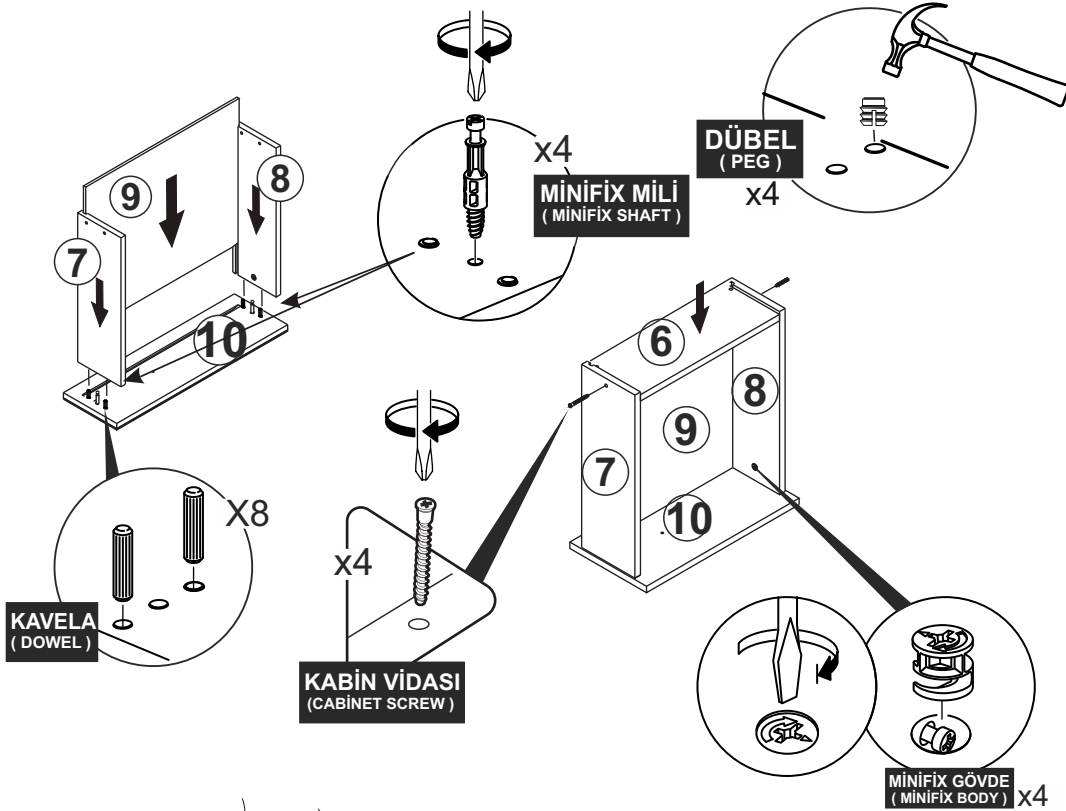

DİKKAT !! / ATTENTION !!

Minifiks ve Kavela ürünlerimizde kullanılan ana bağlantı malzemesidir. Montaja başlamadan önce lütfen aşağıdaki çizimleri kontrol ederek, anlamaya çalışın...

Minifix and Dowel is the main connection material used in products. Before starting assembly, please check the drawings below...