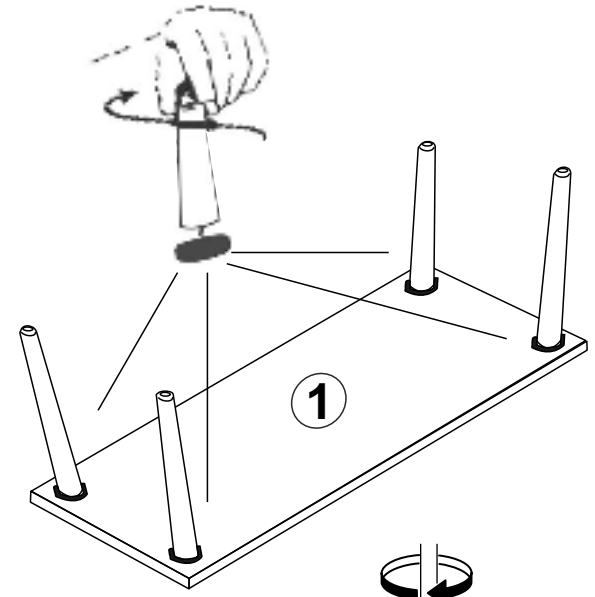

PARÇA KODLAMA / GENERAL VIEW

**MINİFİX GÖVDE  
(MINİFİX BODY) x4**

**3.5x18 SUNTA VİDASI  
(3.5x18 SCREW)  
x4**

**7**

**MINİFİX MİLİ  
(MINİFİX SHAFT)  
x4**

**KAVELA  
(DOWEL)  
x4**

**DÜBEL  
(PEG)  
x4**

**4**