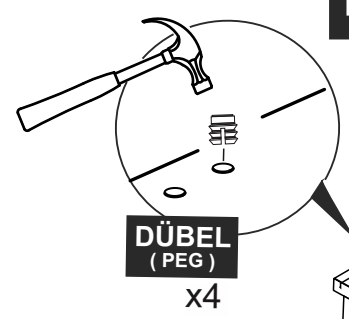

## DİKKAT !! / ATTENTION !!

Minifiks ve Kavela ürünlerimizde kullanılan ana bağlantı malzemesidir. Montaja başlamadan önce lütfen aşağıdaki çizimleri kontrol ederek, anlamaya çalışın...

Minifix and Dowel is the main connection material used in products. Before starting assembly, please check the drawings below...

PARÇA KODLAMA / GENERAL VIEW

**MINİFİX GÖVDE  
(MINİFİX BODY) x4**

**3.5x18 SUNTA VİDASI  
(3.5x18 SCREW)  
x4**

**7**

**MINİFİX MİLİ  
(MINİFİX SHAFT)  
x4**

**KAVELA  
(DOWEL)  
x4**

**DÜBEL  
(PEG)  
x4**