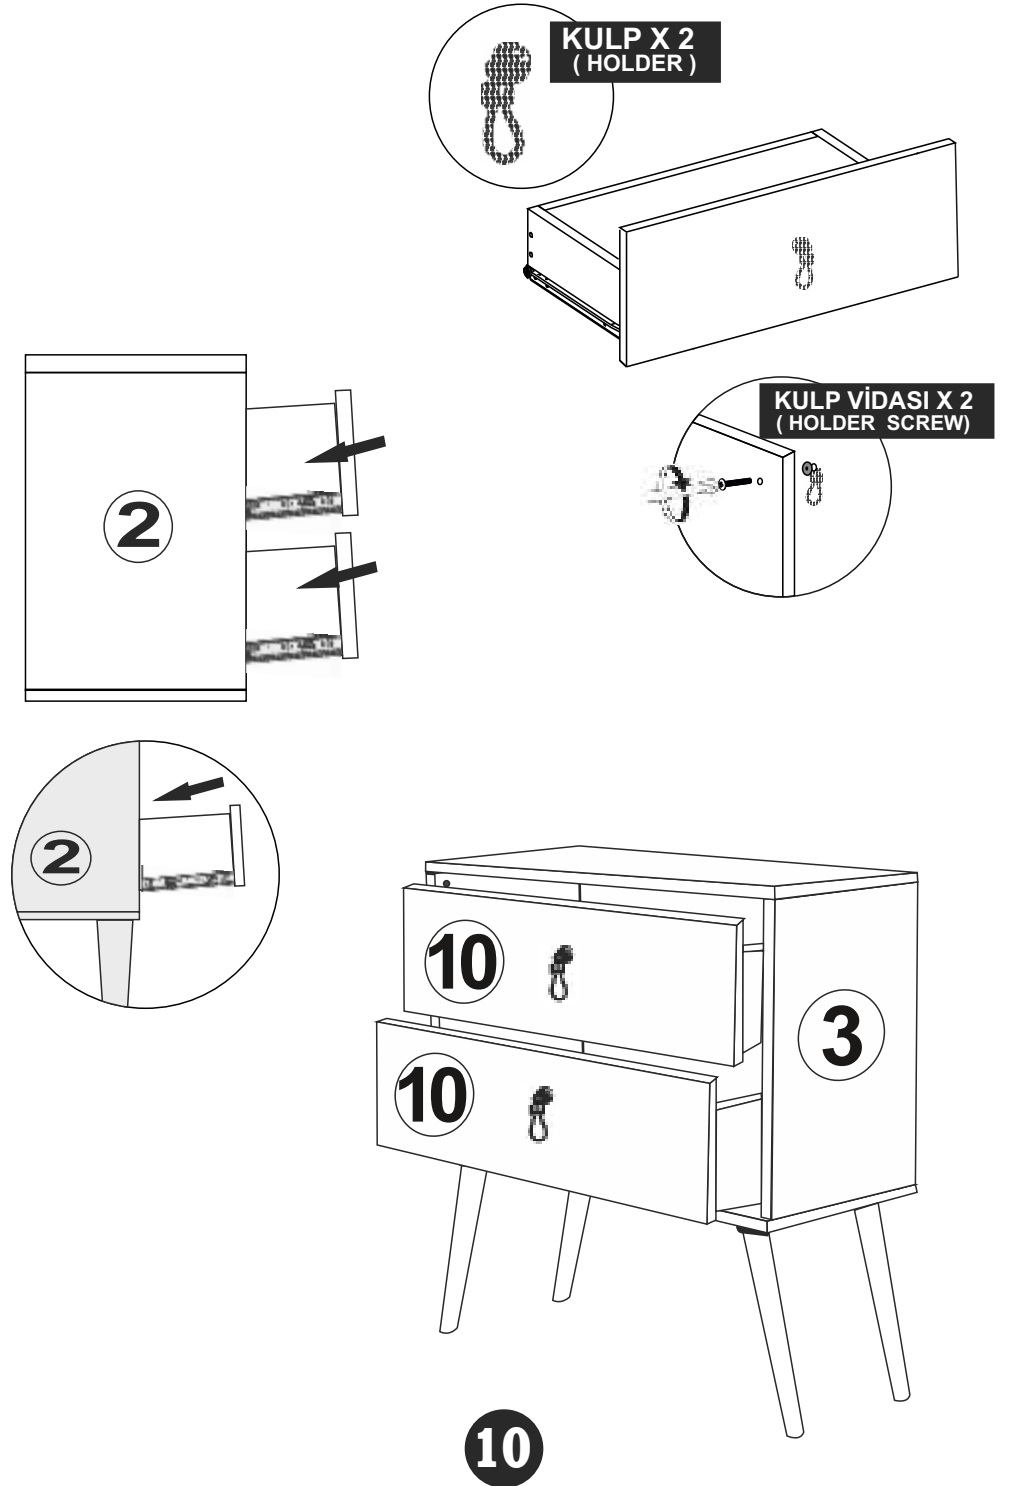

Bu modül iki kişi tarafından kurulmalıdır.
This unit should be assembled by two persons.

Bu modülün kurulumu için gerekli olan araçlar.
The necessary tools (not included)

AKSESUAR LİSTESİ / ACCESSORY LIST

 MİNİFİX MİL X 12 (MINİFİX SHAFT)	 MİNİFİX GÖVDE X 12 (MINİFİX BODY)	 KAVELA x 16 (DOWEL)	 DÜBEL X 12 (PEG)
 35 CM ÇEKMECE RAYI x 2 TK. (DRAWER RAIL)	 30 cm AHŞAP AYAK X 4 (FURNITURE LEG)	 KULP X 2 (HOLDER)	 KULP VİDASI X 2 (HOLDER SCREW)
 KABİN VİDASI x 4 (CABINET SCREW)	 3.5x18 SUNTA VİDASI X 20 (3.5x18 SCREW)	 ARKALIK KÖŞE x 4 (CORNER WEDGE)	

* AKSESUARLARI GÖSTERİLDİĞİ GİBİ DÜZ BİR ZEMİN ÜZERİNDE TAKINIZ...
* ÜRÜNÜ KURARKEN MONTAJ SIRASINI TAKİP EDİNİZ

* FIX THE ACCESSORIES AS SHOWN FOLLOW THE
INSTALLATION SEQUENCE WHILE INSTALLING THE PRODUCT.

1