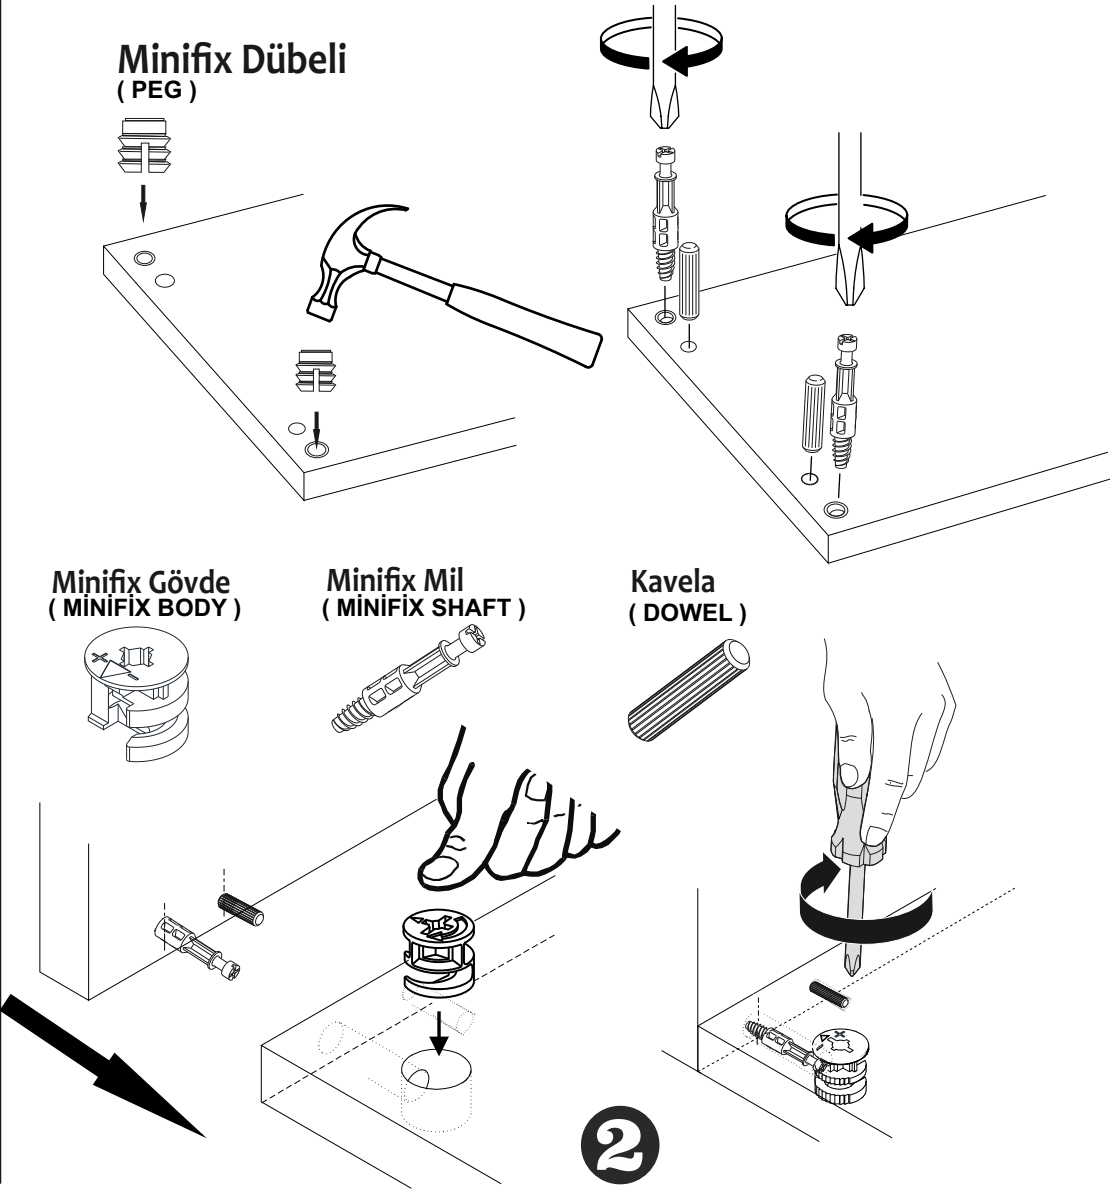

\* AKSESUARLARI GÖSTERİLDİĞİ GİBİ DÜZ BİR ZEMİN ÜZERİNDE TAKINIZ...  
\* ÜRÜNÜ KURARKEN MONTAJ SIRASINI TAKİP EDİNİZ

\* FIX THE ACCESSORIES AS SHOWN FOLLOW THE  
INSTALLATION SEQUENCE WHILE INSTALLING THE PRODUCT.

## DİKKAT !! / ATTENTION !!

Minifiks ve Kavela ürünlerimizde kullanılan ana bağlantı malzemesidir. Montaja başlamadan önce lütfen aşağıdaki çizimleri kontrol ederek, anlamaya çalışın...

Minifix and Dowel is the main connection material used in products. Before starting assembly, please check the drawings below...