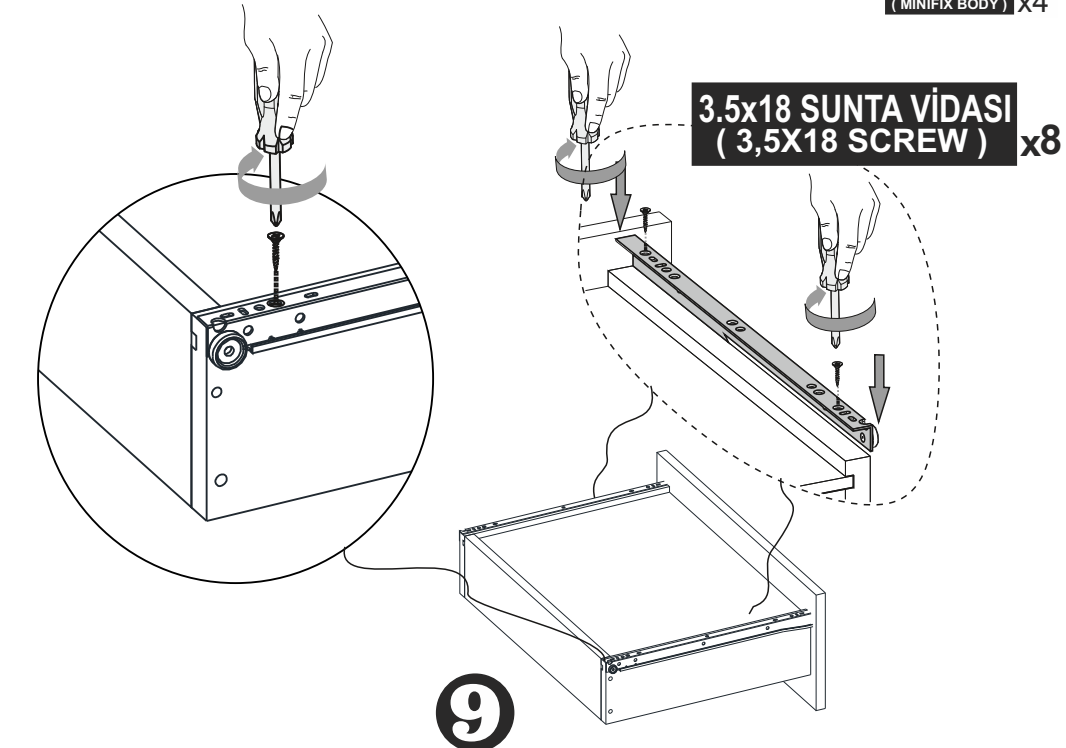

DİKKAT !! / ATTENTION !!

Minifiks ve Kavela ürünlerimizde kullanılan ana bağlantı malzemesidir. Montaja başlamadan önce lütfen aşağıdaki çizimleri kontrol ederek, anlamaya çalışın...

Minifix and Dowel is the main connection material used in products. Before starting assembly, please check the drawings below...