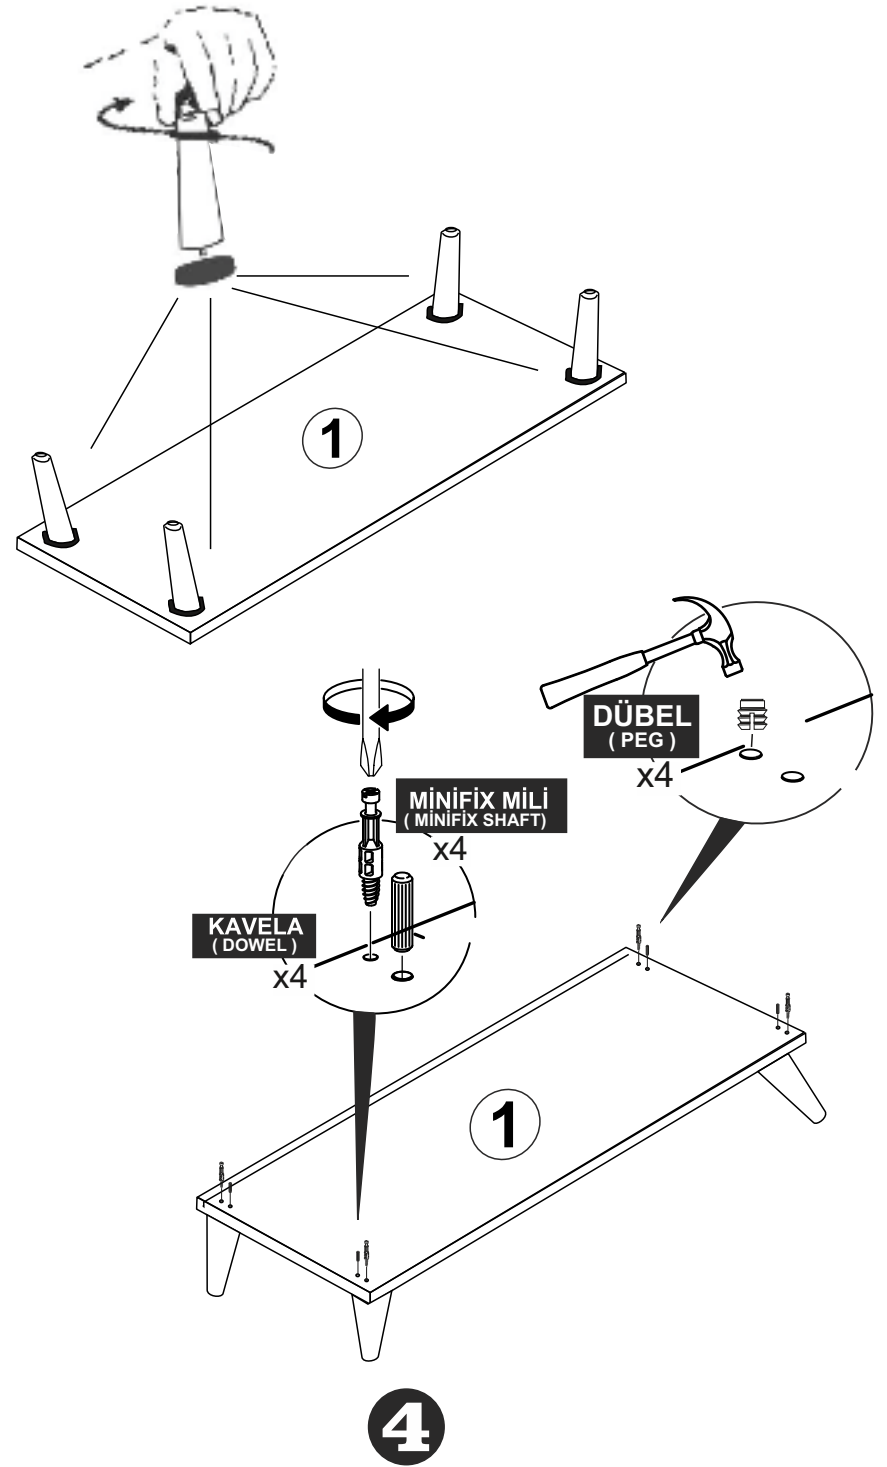

AKSESUAR LİSTESİ / ACCESSORY LIST

			
MİNİFİX MİL X 12 (MİNİFİX SHAFT)	MİNİFİX GÖVDE X 12 (MİNİFİX BODY)	KAVELA X 12 (DOWEL)	DÜBEL X 12 (PEG)
			
RAF PİMİ X 8 (PLASTIC PIN)	SÜPER DEVE MENTEŞE X 4 (CAMEL HINGE)	15 CM AĞŞAP AYAK X 4 (FURNITURE LEG)	3,5 X 18 SUNTA VİDASI x 24 (3,5X18 SCREW)
			
KULP X 2 (HOLDER)	KULP VİDASI X 2 (HOLDER SCREW)	ARKALIK KÖŞE X 8 (CORNER WEDGE)	

* AKSESUARLARI GÖSTERİLDİĞİ GİBİ DÜZ BİR ZEMİN ÜZERİNDE TAKINIZ...
* ÜRÜNÜ KURARKEN MONTAJ SIRASINI TAKİP EDİNİZ

* FIX THE ACCESSORIES AS SHOWN FOLLOW THE
INSTALLATION SEQUENCE WHILE INSTALLING THE PRODUCT.

Minifix Dübeli

Minifix Gövde (MINIFIX BODY)

Minifix Mil (MINIFIX SHAFT)

Kavela (DOWEL)

PARÇA KODLAMA / GENERAL VIEW

3

12

11

4

Not : Seyyar Rafları
Çapraz Yerleştirin.
(Place Horizontal On The
Movable Shelves.)