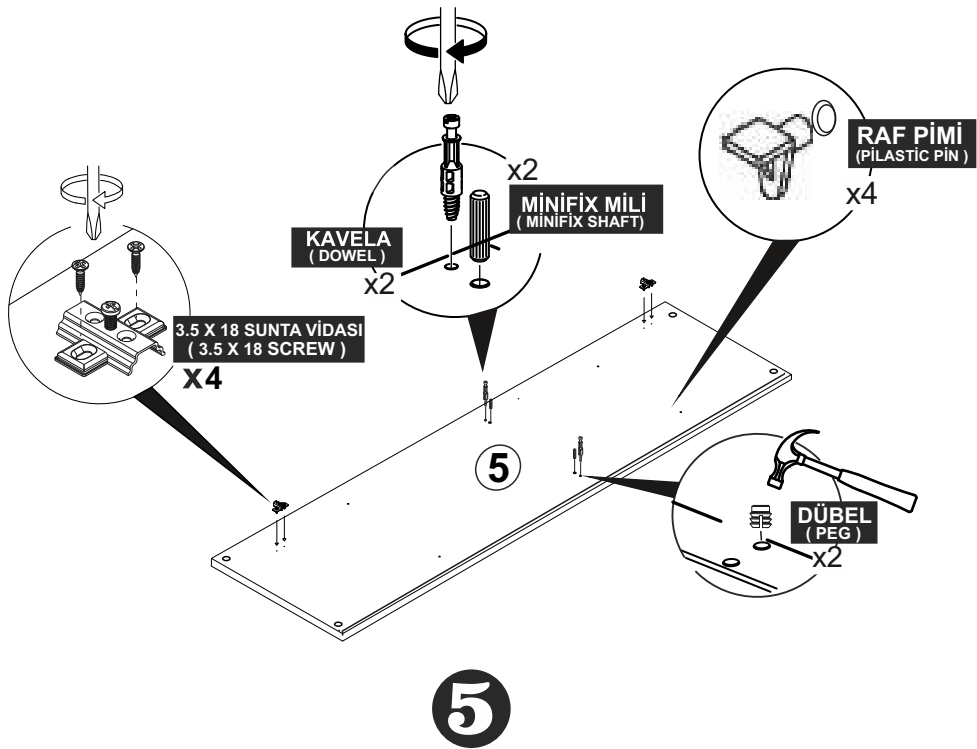

* AKSESUARLARI GÖSTERİLDİĞİ GİBİ DÜZ BİR ZEMİN ÜZERİNDE TAKINIZ...
* ÜRÜNÜ KURARKEN MONTAJ SIRASINI TAKİP EDİNİZ

* FIX THE ACCESSORIES AS SHOWN FOLLOW THE
INSTALLATION SEQUENCE WHILE INSTALLING THE PRODUCT.

Minifix Dübeli

Minifix Gövde (MINIFIX BODY)

Minifix Mil (MINIFIX SHAFT)

Kavela (DOWEL)

PARÇA KODLAMA / GENERAL VIEW

3

12

11

4

Not : Seyyar Rafları
Çapraz Yerleştirin.
(Place Horizontal On The
Movable Shelves.)