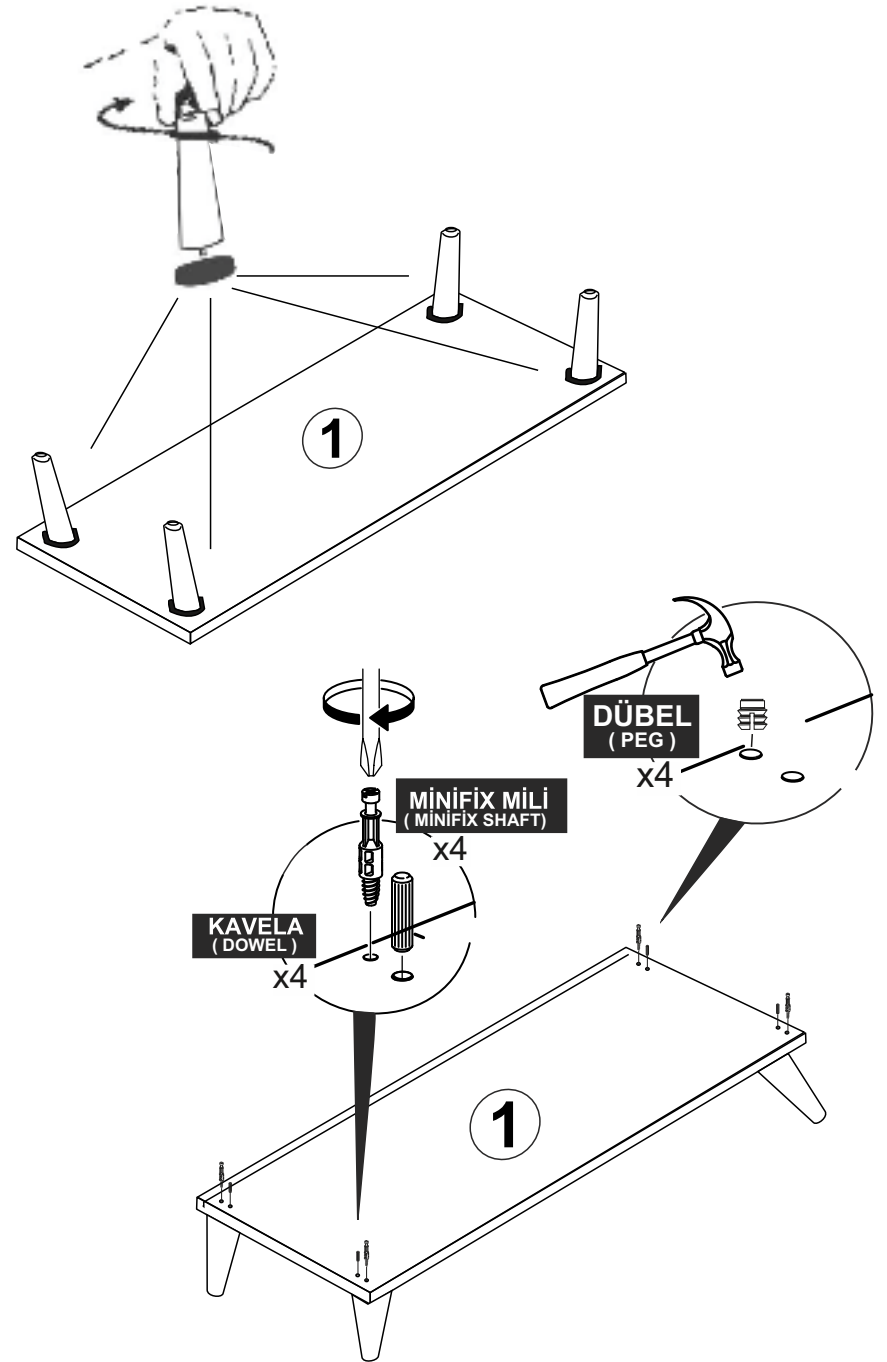

AKSESUAR LİSTESİ / ACCESSORY LIST

			
MİNİFİX MİL X 12 (MİNİFİX SHAFT)	MİNİFİX GÖVDE X 12 (MİNİFİX BODY)	KAVELA X 12 (DOWEL)	DÜBEL X 12 (PEG)
			
RAF PİMİ X 8 (PLASTIC PIN)	SÜPER DEVE MENTEŞE X 4 (CAMEL HINGE)	15 CM AĞŞAP AYAK X 4 (FURNITURE LEG)	3,5 X 18 SUNTA VİDASI x 24 (3,5X18 SCREW)
			
KULP X 2 (HOLDER)	KULP VİDASI X 2 (HOLDER SCREW)	ARKALIK KÖŞE X 8 (CORNER WEDGE)	

* AKSESUARLARI GÖSTERİLDİĞİ GİBİ DÜZ BİR ZEMİN ÜZERİNDE TAKINIZ...
* ÜRÜNÜ KURARKEN MONTAJ SIRASINI TAKİP EDİNİZ

* FIX THE ACCESSORIES AS SHOWN FOLLOW THE
INSTALLATION SEQUENCE WHILE INSTALLING THE PRODUCT.

Minifix Dübeli

Minifix Gövde (MINIFIX BODY)

Minifix Mil (MINIFIX SHAFT)

Kavela (DOWEL)

PARÇA KODLAMA / GENERAL VIEW

3

12

11

4

Not : Seyyar Rafları
Çapraz Yerleştirin.
(Place Horizontal On The
Movable Shelves.)