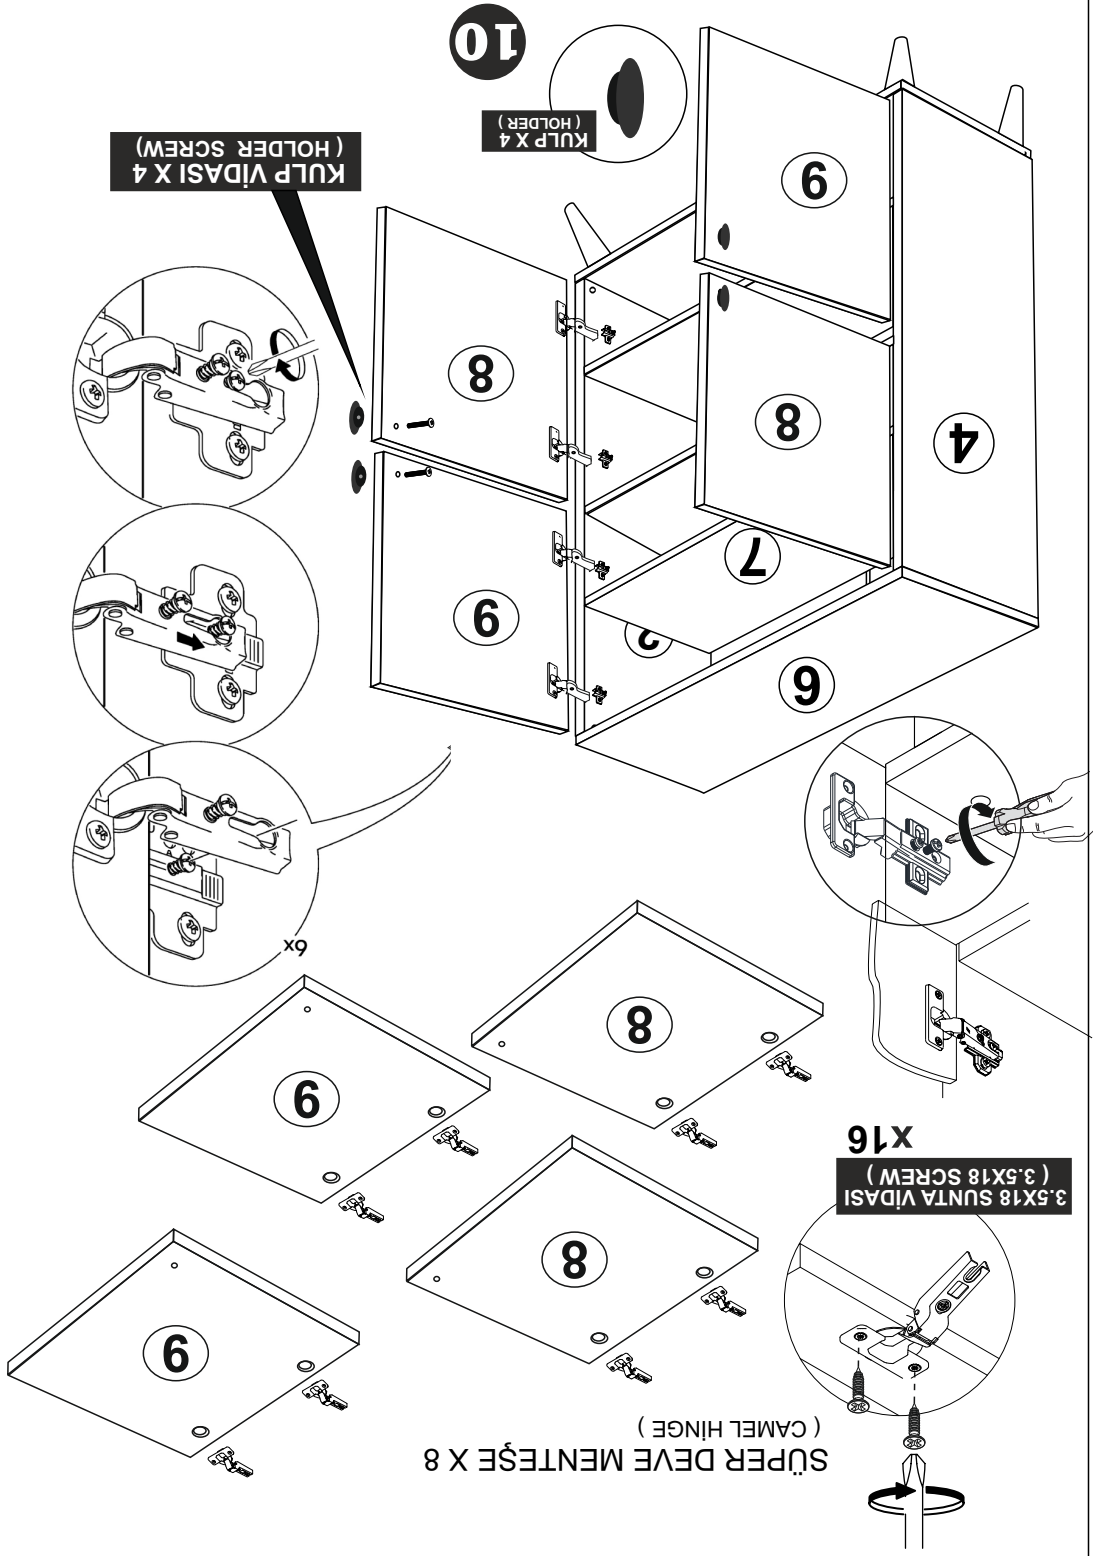

# CITY MULTILÜX BEYAZ AHŞAP LAKE AYAK KURULUM ŞEMASI ASSEMBLY GUIDE

Bu modül iki kişi tarafından kurulmalıdır.

This unit should be assembled by two persons.

/ Bu modülün kurulumu için gerekli olan araçlar. / The necessary tools (not included).

## AKSESUAR LİSTESİ / ACCESSORY LIST

\* AKSESUARLARI GÖSTERİLDİĞİ GİBİ DÜZ BİR ZEMİN ÜZERİNDE TAKINIZ...  
\* ÜRÜNÜ KURARKEN MONTAJ SIRASINI TAKİP EDİNİZ

\* FIX THE ACCESSORIES AS SHOWN FOLLOW THE  
INSTALLATION SEQUENCE WHILE INSTALLING THE PRODUCT.

1

Not : Seyyar Rafları  
Çapraz Yerleştirin.  
( Place Horizontal On The  
Movable Shelves. )

3.5X18 SUNTA VİDASI  
( 3.5X18 SCREW ) x8

ARKALIK KÖŞE X 8  
( CORNER WEDGE )

9