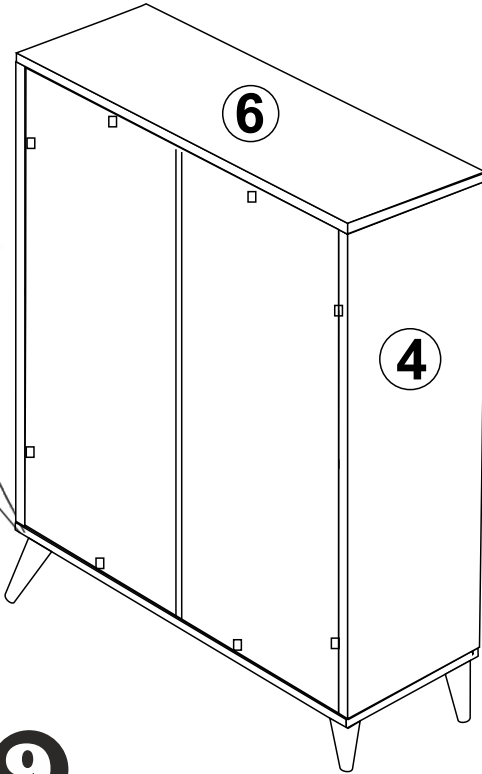

1

Not : Seyyar Rafları  
Çapraz Yerleştirin.  
( Place Horizontal On The  
Movable Shelves. )

3.5X18 SUNTA VİDASI  
( 3.5X18 SCREW ) x8

ARKALIK KÖŞE X 8  
( CORNER WEDGE )

9