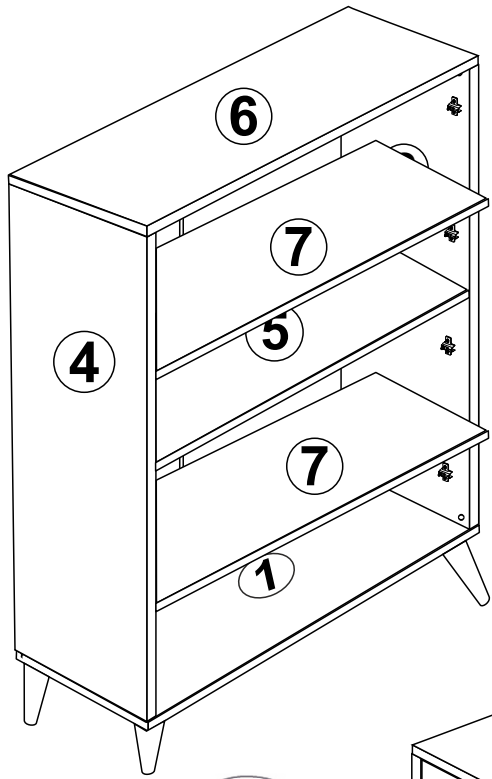

# CITY MULTILÜX BEYAZ AHŞAP LAKE AYAK KURULUM ŞEMASI ASSEMBLY GUIDE

Bu modül iki kişi tarafından kurulmalıdır.

This unit should be assembled by two persons.

/ Bu modülün kurulumu için gerekli olan araçlar. / The necessary tools (not included).

1

Not : Seyyar Rafları  
Çapraz Yerleştirin.  
( Place Horizontal On The  
Movable Shelves. )

3.5X18 SUNTA VİDASI  
( 3.5X18 SCREW ) x8

ARKALIK KÖŞE X 8  
( CORNER WEDGE )

9