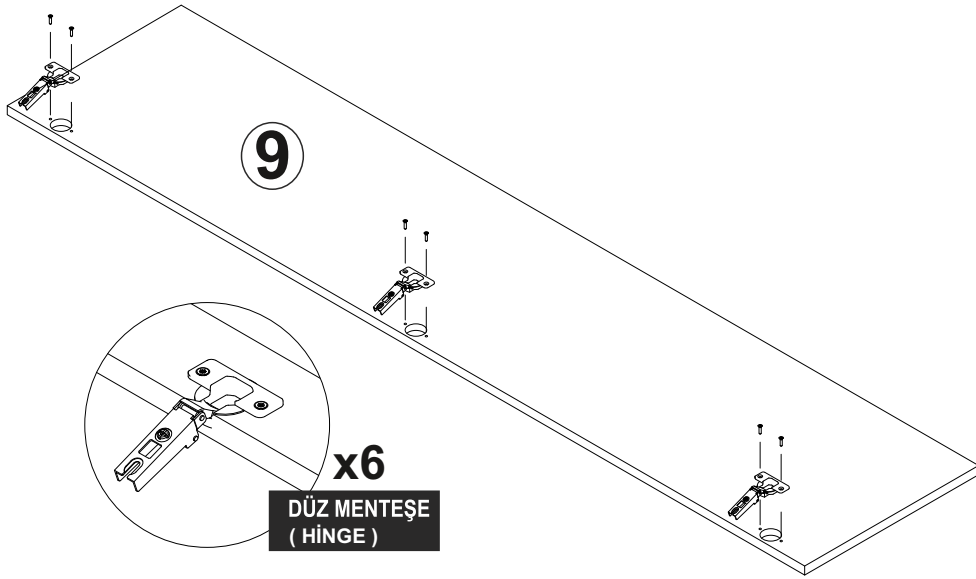

13

DİKKAT !! / ATTENTION !!

Minifiks ve Kavela ürünlerimizde kullanılan ana bağlantı malzemesidir. Montaja başlamadan önce lütfen aşağıdaki çizimleri kontrol ederek, anlamaya çalışın...

Minifix and Dowel is the main connection material used in products. Before starting assembly, please check the drawings below...