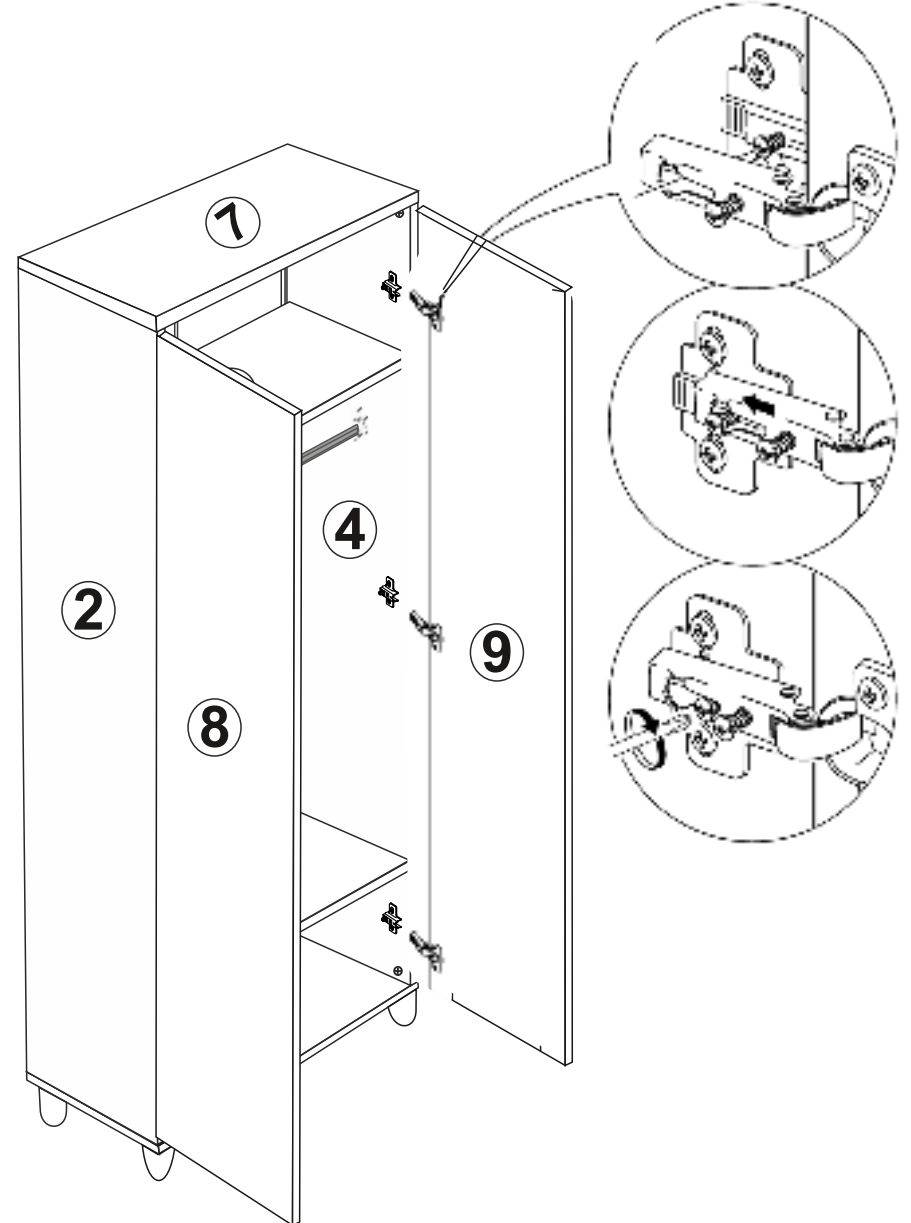

15

STİL GARDROP

KURULUM ŞEMASI

ASSEMBLY GUIDE

Bu modül iki kişi tarafından kurulmalıdır.
This unit should be assembled by two persons.

Bu modülün kurulumu için gerekli olan araçlar.
The necessary tools (not included)

AKSESUAR LİSTESİ / ACCESSORY LIST

			
MİNİFİX MİL X 16 (MINİFİX SHAFT)	MİNİFİX GÖVDE X 16 (MINİFİX BODY)	KAVELA x 16 (DOWEL)	DÜBEL X 16 (PEG)
			
ARKALIK KÖŞE x 10 (CORNER WEDGE)	AHŞAP AYAK X 4 (FURNITURE LEG) 10 cm	KULP X 2 (HOLDER)	KULP VİDASI X 2 (HOLDER SCREW)
			
DÜZ MENTEŞE X 6 (HINGE)	3.5x18 SUNTA VİDASI X 38 (3.5x18 SCREW)	ASKI FLANŞI X 2 (HANGER İRON)	ASKI BORUSU X 1 (HANGER PIPE)

* AKSESUARLARI GÖSTERİLDİĞİ GİBİ DÜZ BİR ZEMİN ÜZERİNDE TAKINIZ...
* ÜRÜNÜ KURARKEN MONTAJ SIRASINI TAKİP EDİNİZ

* FIX THE ACCESSORIES AS SHOWN FOLLOW THE
INSTALLATION SEQUENCE WHILE INSTALLING THE PRODUCT.

PARÇA KODLAMA / GENERAL VIEW

x10
ARKALIK KÖŞE
(CORNER WEDGE)

x10
3,5X18 SUNTA VİDASI
(3,5X18 SCREW)

12