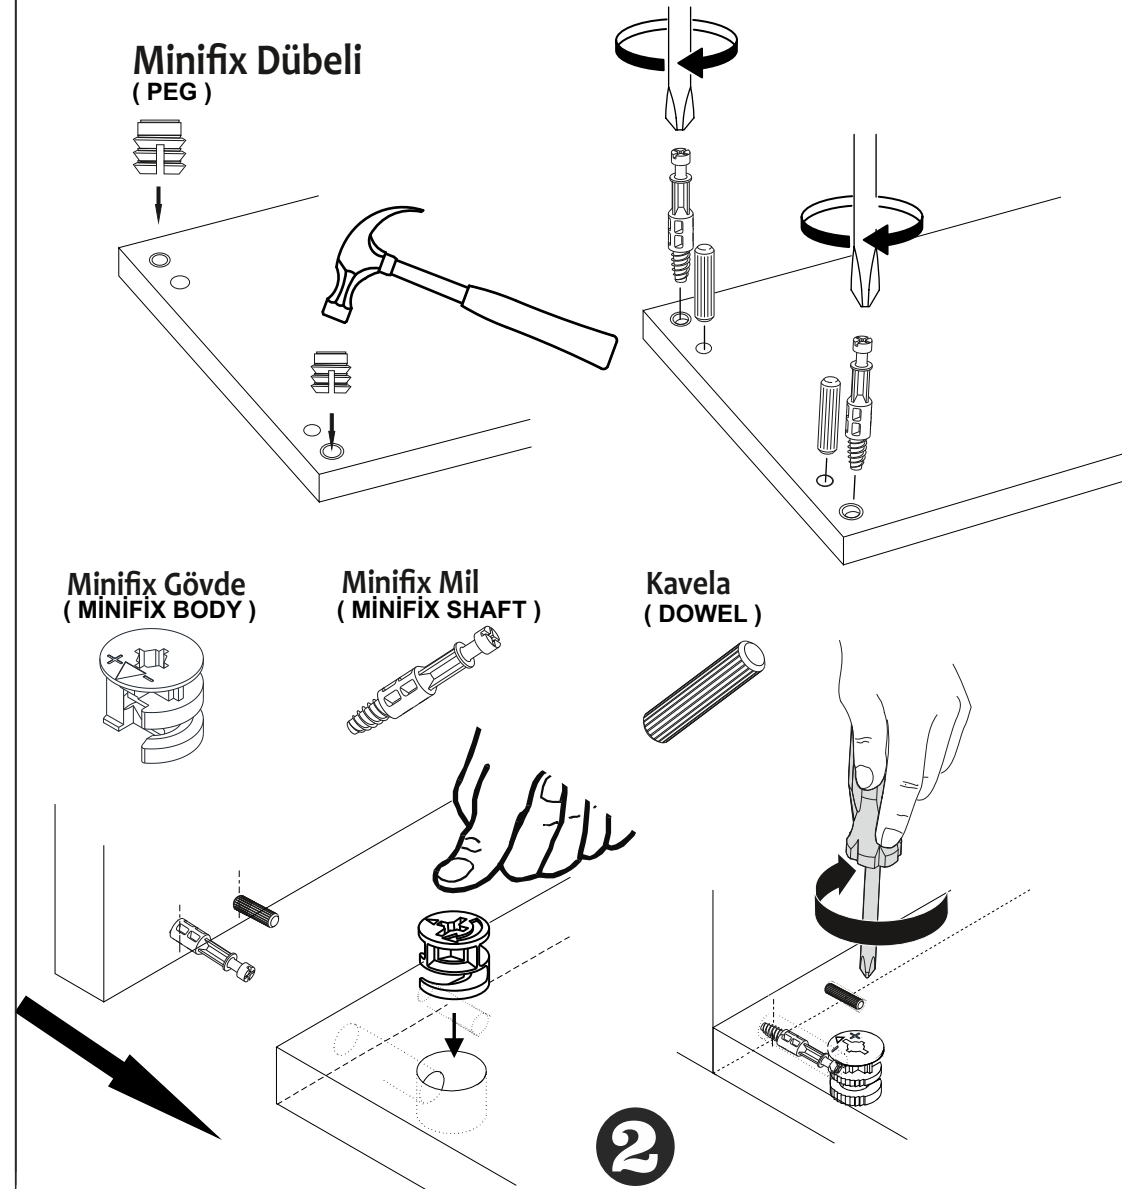

* AKSESUARLARI GÖSTERİLDİĞİ GİBİ DÜZ BİR ZEMİN ÜZERİNDE TAKINIZ...
* ÜRÜNÜ KURARKEN MONTAJ SIRASINI TAKİP EDİNİZ

* FIX THE ACCESSORIES AS SHOWN FOLLOW THE
INSTALLATION SEQUENCE WHILE INSTALLING THE PRODUCT.

1

14

13

DİKKAT !! / ATTENTION !!

Minifiks ve Kavela ürünlerimizde kullanılan ana bağlantı malzemesidir. Montaja başlamadan önce lütfen aşağıdaki çizimleri kontrol ederek, anlamaya çalışın...

Minifix and Dowel is the main connection material used in products. Before starting assembly, please check the drawings below...

PARÇA KODLAMA / GENERAL VIEW

x10
ARKALIK KÖŞE
(CORNER WEDGE)

x10
3,5X18 SUNTA VİDASI
(3,5X18 SCREW)

12