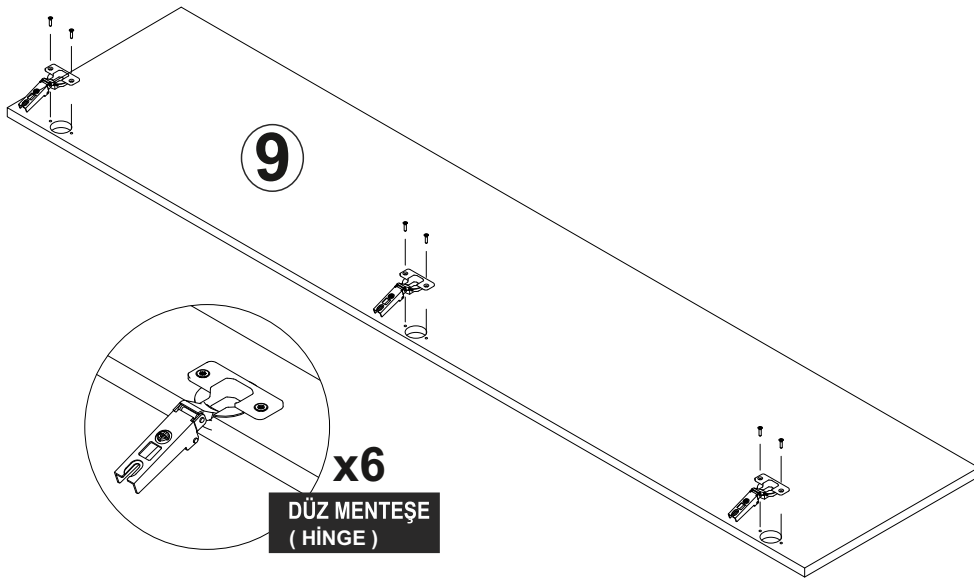

13

DİKKAT !! / ATTENTION !!

Minifiks ve Kavela ürünlerimizde kullanılan ana bağlantı malzemesidir. Montaja başlamadan önce lütfen aşağıdaki çizimleri kontrol ederek, anlamaya çalışın...

Minifix and Dowel is the main connection material used in products. Before starting assembly, please check the drawings below...