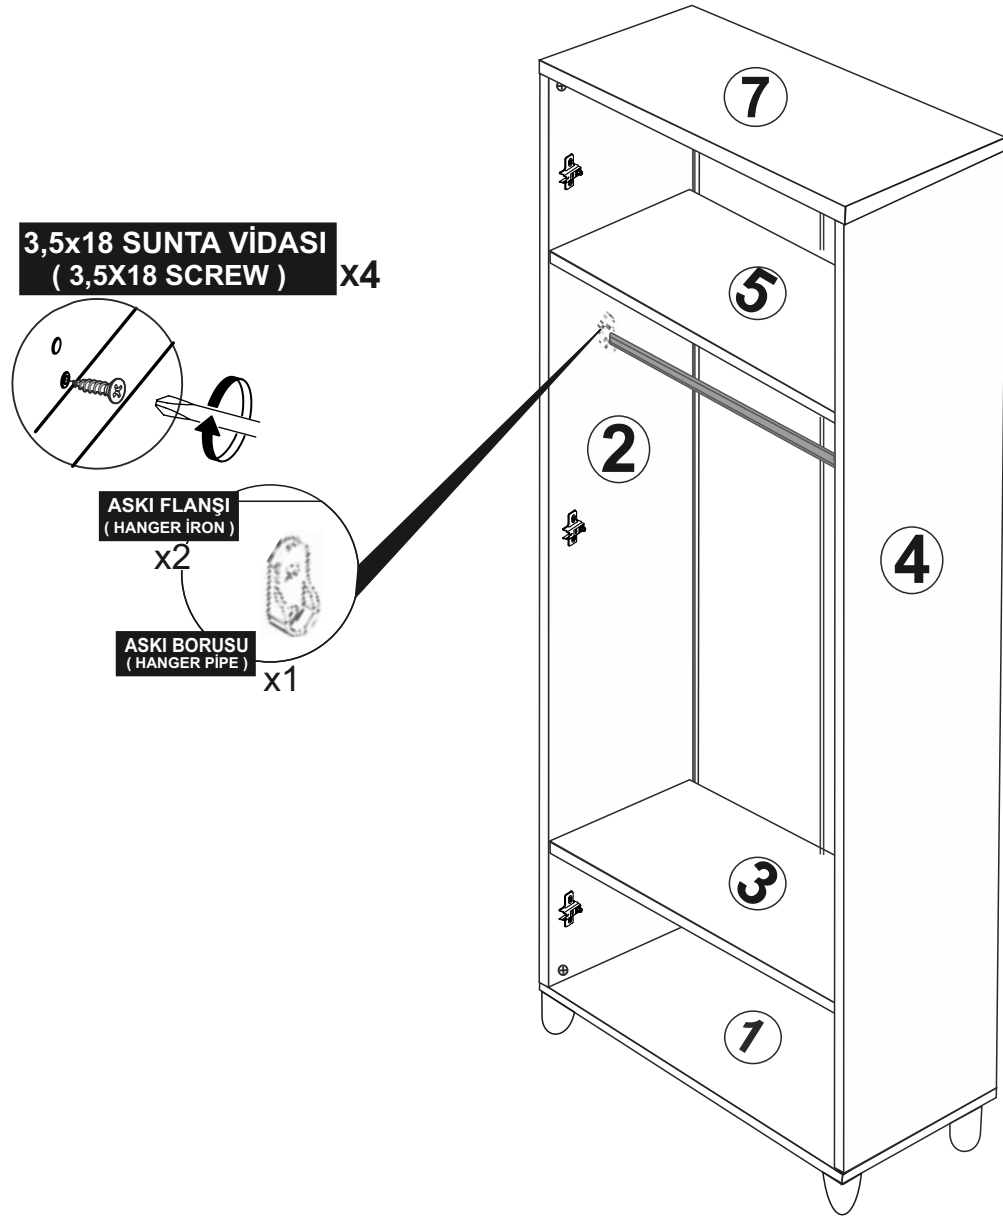

* AKSESUARLARI GÖSTERİLDİĞİ GİBİ DÜZ BİR ZEMİN ÜZERİNDE TAKINIZ...
* ÜRÜNÜ KURARKEN MONTAJ SIRASINI TAKİP EDİNİZ

* FIX THE ACCESSORIES AS SHOWN FOLLOW THE
INSTALLATION SEQUENCE WHILE INSTALLING THE PRODUCT.

PARÇA KODLAMA / GENERAL VIEW

x10
ARKALIK KÖŞE
(CORNER WEDGE)

x10
3,5X18 SUNTA VİDASI
(3,5X18 SCREW)

12

11

4