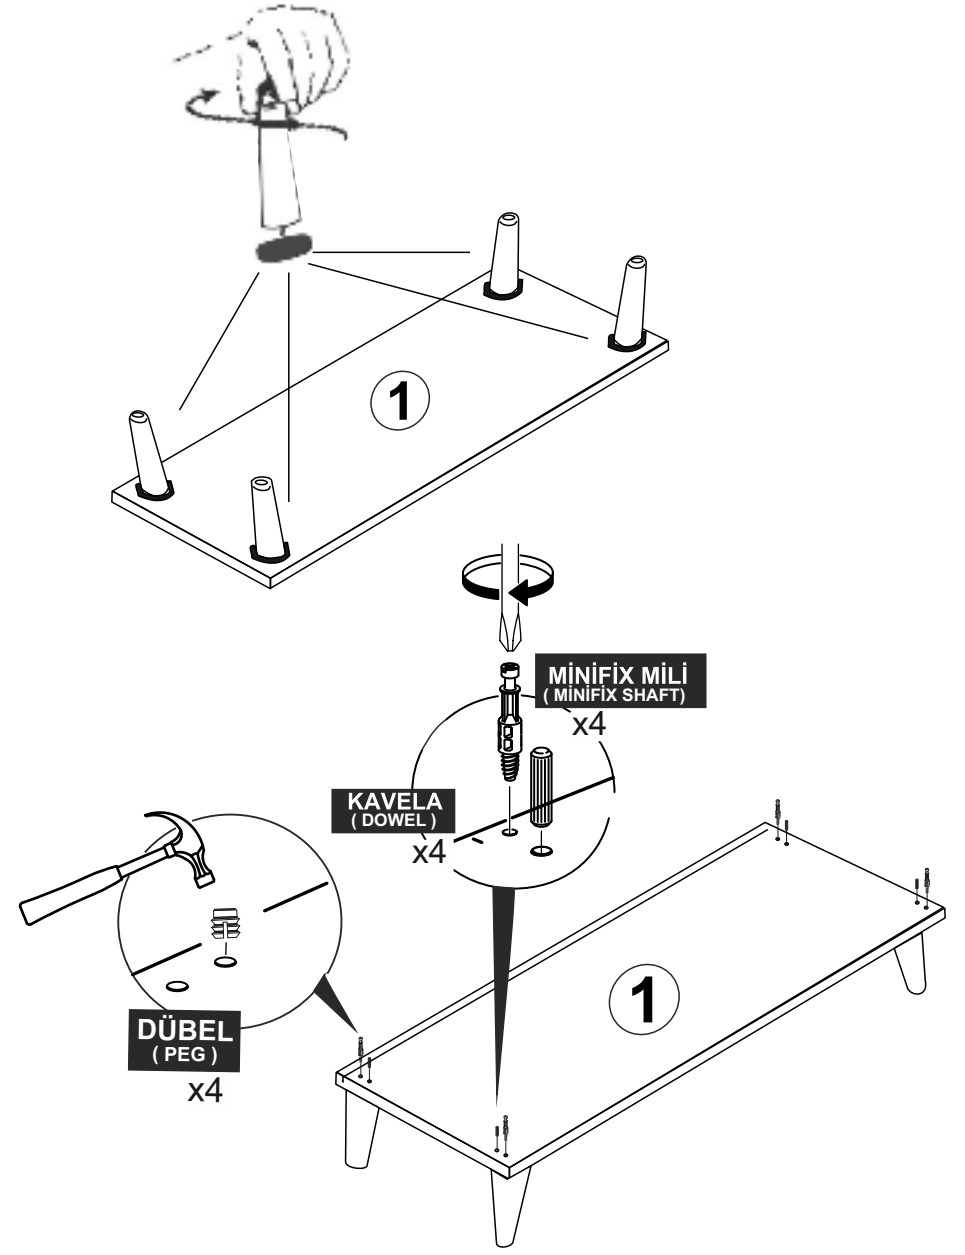

AKSESUAR LİSTESİ / ACCESSORY LIST

			
MİNİFİX MİL X 16 (MINİFİX SHAFT)	MİNİFİX GÖVDE X 16 (MINİFİX BODY)	KAVELA x 16 (DOWEL)	DÜBEL X 16 (PEG)
	 10 cm		
ARKALIK KÖŞE x 10 (CORNER WEDGE)	AHŞAP AYAK X 4 (FURNITURE LEG)	KULP X 2 (HOLDER)	KULP VİDASI X 2 (HOLDER SCREW)
			
DÜZ MENTEŞE X 6 (HINGE)	3.5x18 SUNTA VİDASI X 38 (3.5x18 SCREW)	ASKI FLANŞI X 2 (HANGER İRON)	ASKI BORUSU X 1 (HANGER PIPE)

* AKSESUARLARI GÖSTERİLDİĞİ GİBİ DÜZ BİR ZEMİN ÜZERİNDE TAKINIZ...
* ÜRÜNÜ KURARKEN MONTAJ SIRASINI TAKİP EDİNİZ

* FIX THE ACCESSORIES AS SHOWN FOLLOW THE
INSTALLATION SEQUENCE WHILE INSTALLING THE PRODUCT.

1

14

13

DİKKAT !! / ATTENTION !!

Minifiks ve Kavela ürünlerimizde kullanılan ana bağlantı malzemesidir. Montaja başlamadan önce lütfen aşağıdaki çizimleri kontrol ederek, anlamaya çalışın...

Minifix and Dowel is the main connection material used in products. Before starting assembly, please check the drawings below...

PARÇA KODLAMA / GENERAL VIEW

x10
ARKALIK KÖŞE
(CORNER WEDGE)

x10
3,5X18 SUNTA VİDASI
(3,5X18 SCREW)

12

11

4