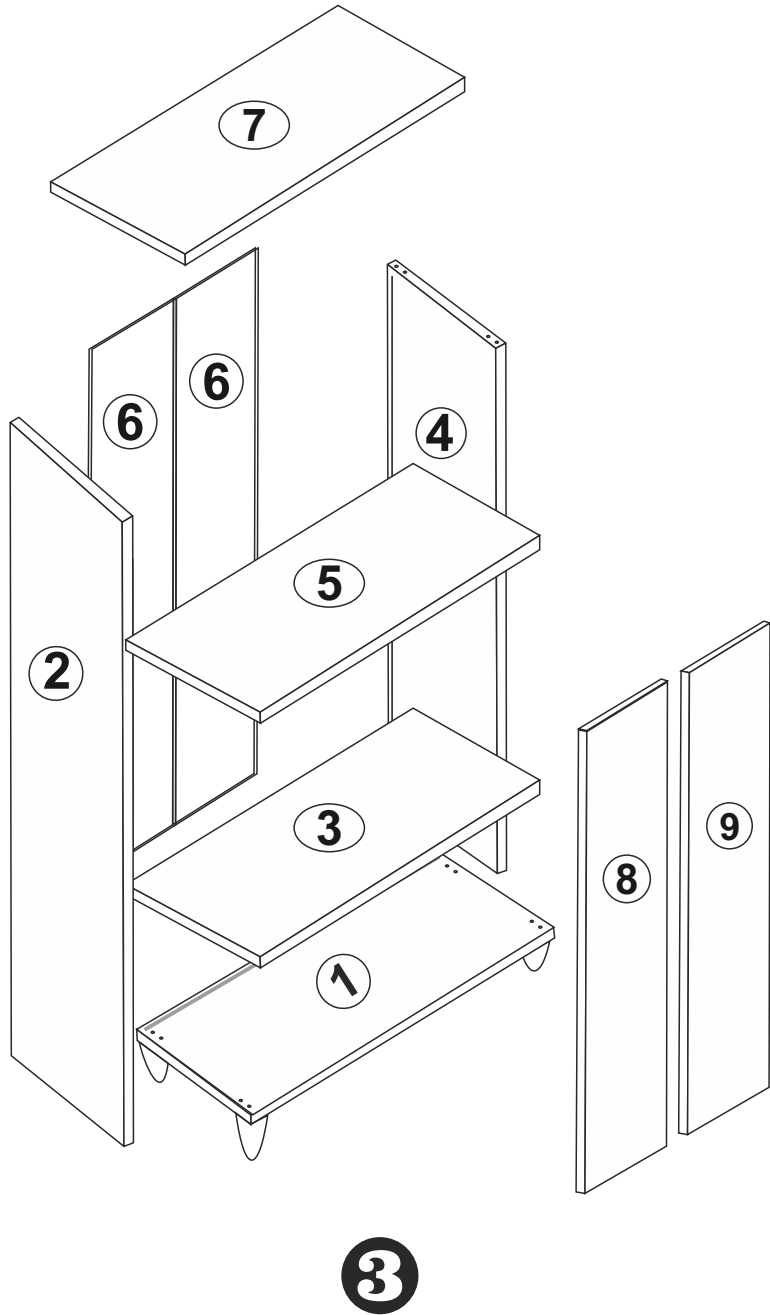

1

14

13

DİKKAT !! / ATTENTION !!

Minifiks ve Kavela ürünlerimizde kullanılan ana bağlantı malzemesidir. Montaja başlamadan önce lütfen aşağıdaki çizimleri kontrol ederek, anlamaya çalışın...

Minifix and Dowel is the main connection material used in products. Before starting assembly, please check the drawings below...

PARÇA KODLAMA / GENERAL VIEW

x10
ARKALIK KÖŞE
(CORNER WEDGE)

x10
3,5X18 SUNTA VİDASI
(3,5X18 SCREW)

12

11

4