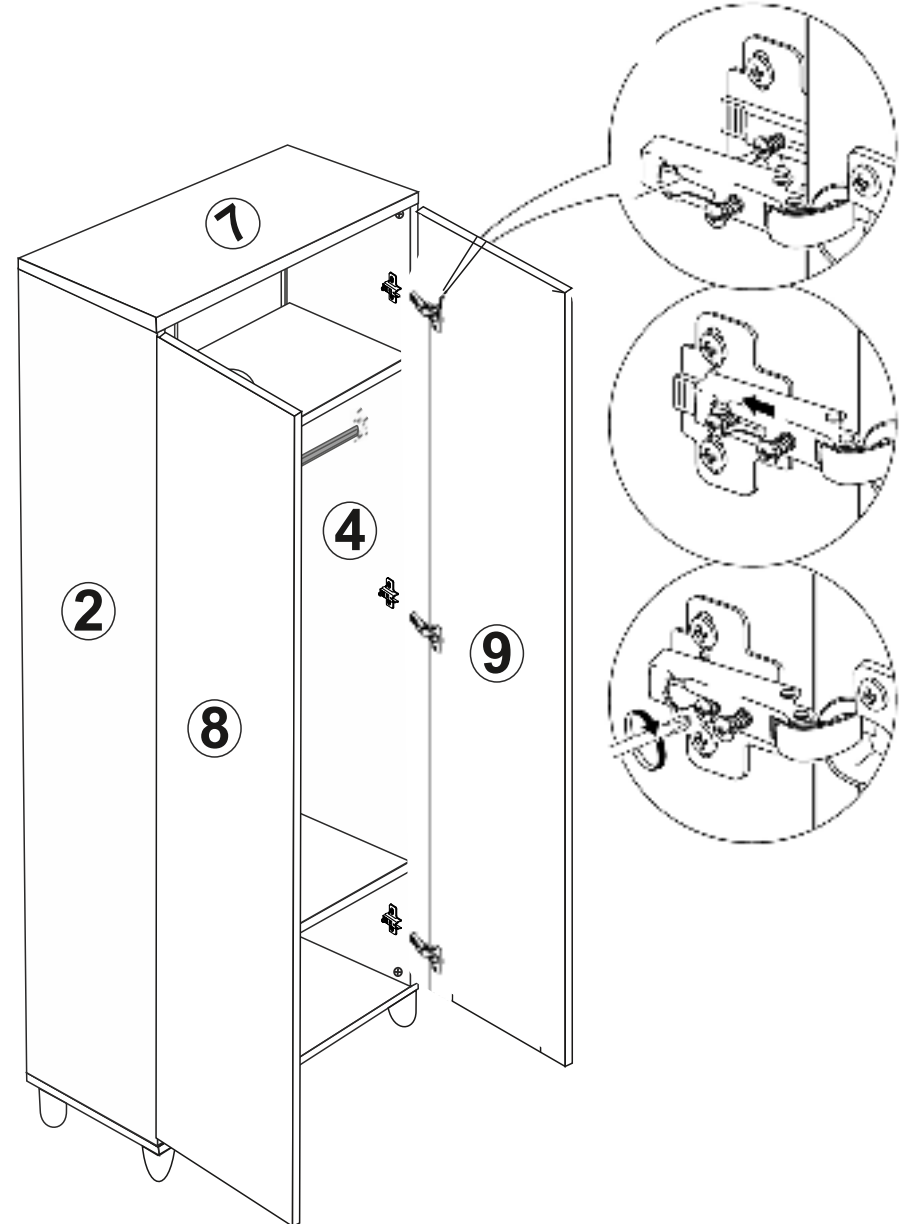

15

STİL GARDROP

KURULUM ŞEMASI

ASSEMBLY GUIDE

Bu modül iki kişi tarafından kurulmalıdır.
This unit should be assembled by two persons.

Bu modülün kurulumu için gerekli olan araçlar.
The necessary tools (not included)

AKSESUAR LİSTESİ / ACCESSORY LIST

			
MİNİFİX MİL X 16 (MINİFİX SHAFT)	MİNİFİX GÖVDE X 16 (MINİFİX BODY)	KAVELA x 16 (DOWEL)	DÜBEL X 16 (PEG)
	 10 cm		
ARKALIK KÖŞE x 10 (CORNER WEDGE)	AHŞAP AYAK X 4 (FURNITURE LEG)	KULP X 2 (HOLDER)	KULP VİDASI X 2 (HOLDER SCREW)
			
DÜZ MENTEŞE X 6 (HINGE)	3.5x18 SUNTA VİDASI X 38 (3.5x18 SCREW)	ASKI FLANŞI X 2 (HANGER İRON)	ASKI BORUSU X 1 (HANGER PIPE)

* AKSESUARLARI GÖSTERİLDİĞİ GİBİ DÜZ BİR ZEMİN ÜZERİNDE TAKINIZ...
* ÜRÜNÜ KURARKEN MONTAJ SIRASINI TAKİP EDİNİZ

* FIX THE ACCESSORIES AS SHOWN FOLLOW THE
INSTALLATION SEQUENCE WHILE INSTALLING THE PRODUCT.

PARÇA KODLAMA / GENERAL VIEW

x10
ARKALIK KÖŞE
(CORNER WEDGE)

x10
3,5X18 SUNTA VİDASI
(3,5X18 SCREW)

12

11

4