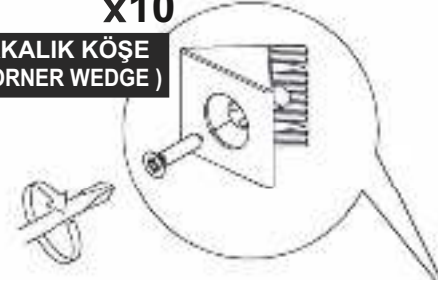

* AKSESUARLARI GÖSTERİLDİĞİ GİBİ DÜZ BİR ZEMİN ÜZERİNDE TAKINIZ...
* ÜRÜNÜ KURARKEN MONTAJ SIRASINI TAKİP EDİNİZ

* FIX THE ACCESSORIES AS SHOWN FOLLOW THE
INSTALLATION SEQUENCE WHILE INSTALLING THE PRODUCT.

1

14

13

DİKKAT !! / ATTENTION !!

Minifiks ve Kavela ürünlerimizde kullanılan ana bağlantı malzemesidir. Montaja başlamadan önce lütfen aşağıdaki çizimleri kontrol ederek, anlamaya çalışın...

Minifix and Dowel is the main connection material used in products. Before starting assembly, please check the drawings below...

PARÇA KODLAMA / GENERAL VIEW

x10
ARKALIK KÖŞE
(CORNER WEDGE)

x10
3,5X18 SUNTA VİDASI
(3,5X18 SCREW)

12

11

4