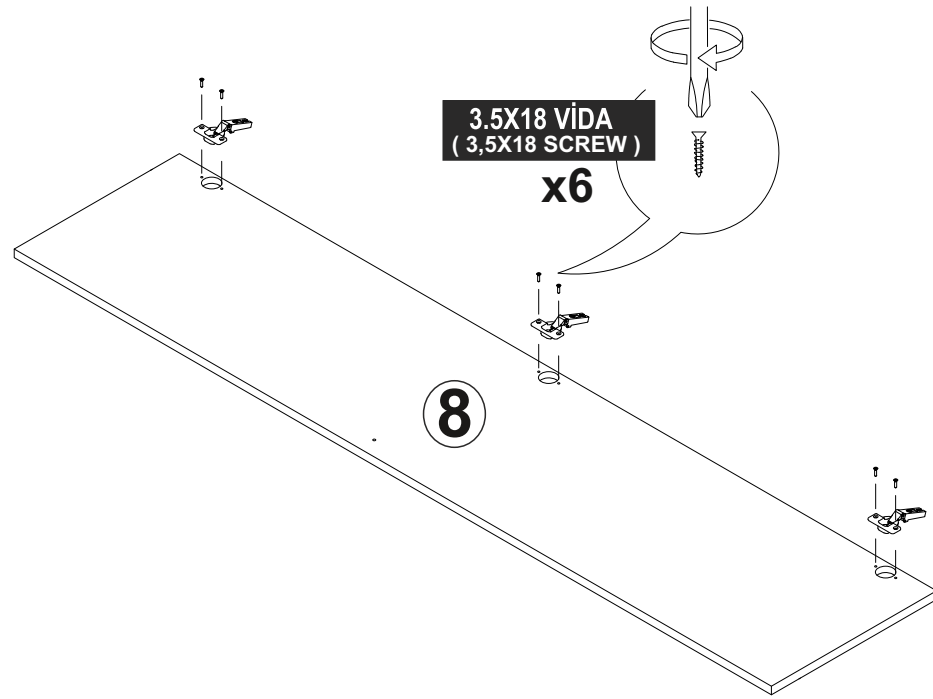

13

DİKKAT !! / ATTENTION !!

Minifiks ve Kavela ürünlerimizde kullanılan ana bağlantı malzemesidir. Montaja başlamadan önce lütfen aşağıdaki çizimleri kontrol ederek, anlamaya çalışın...

Minifix and Dowel is the main connection material used in products. Before starting assembly, please check the drawings below...