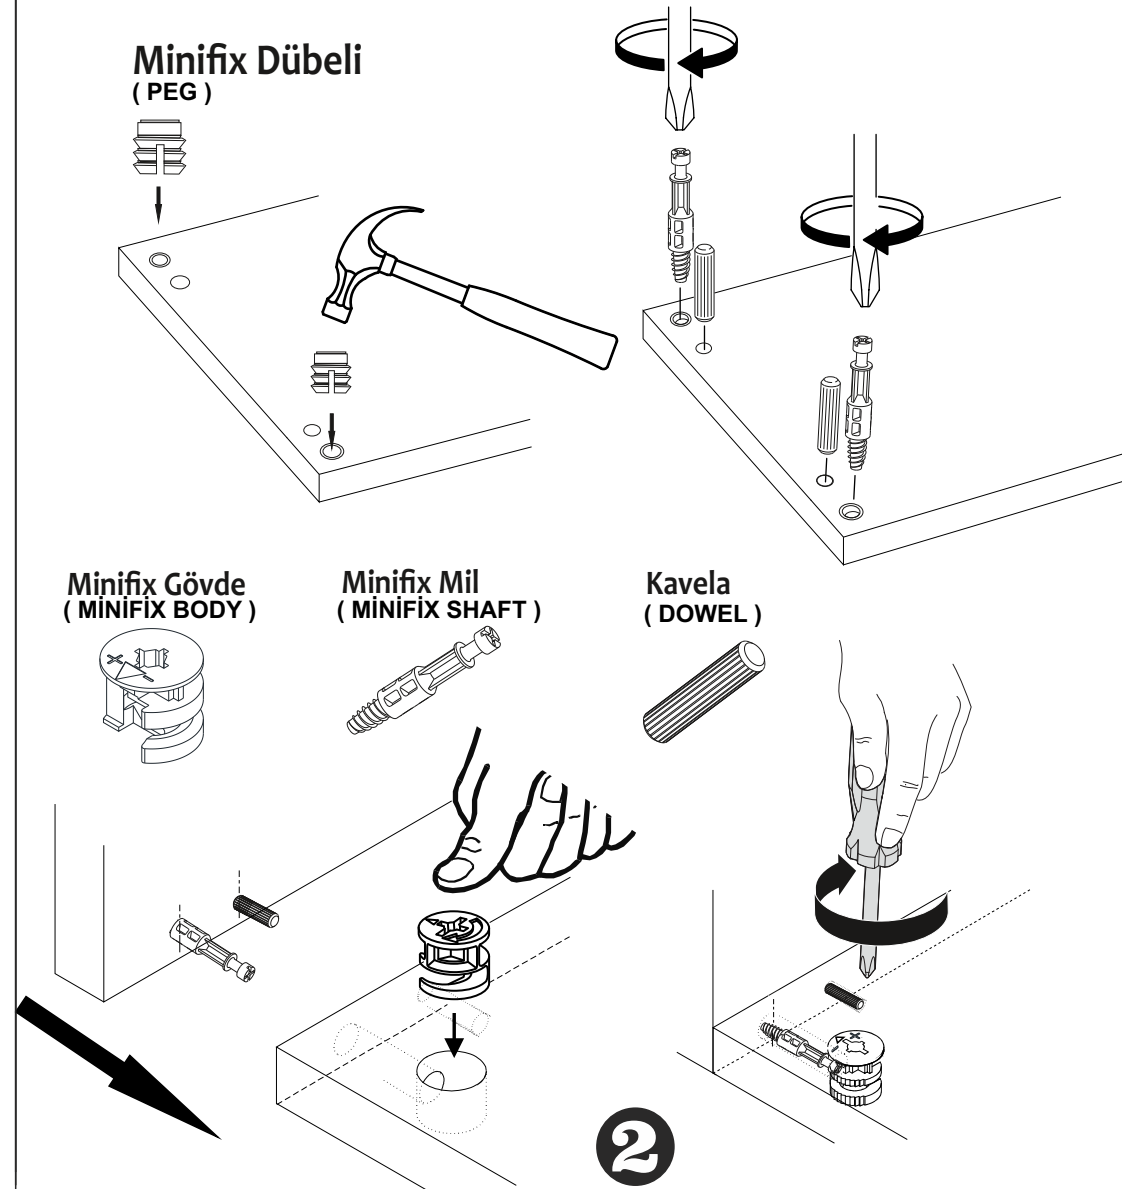

* AKSESUARLARI GÖSTERİLDİĞİ GİBİ DÜZ BİR ZEMİN ÜZERİNDE TAKINIZ...
* ÜRÜNÜ KURARKEN MONTAJ SIRASINI TAKİP EDİNİZ

* FIX THE ACCESSORIES AS SHOWN FOLLOW THE
INSTALLATION SEQUENCE WHILE INSTALLING THE PRODUCT.

1

14

13

DİKKAT !! / ATTENTION !!

Minifiks ve Kavela ürünlerimizde kullanılan ana bağlantı malzemesidir. Montaja başlamadan önce lütfen aşağıdaki çizimleri kontrol ederek, anlamaya çalışın...

Minifix and Dowel is the main connection material used in products. Before starting assembly, please check the drawings below...

PARÇA KODLAMA / GENERAL VIEW

x10
ARKALIK KÖŞE
(CORNER WEDGE)

x10
3,5X18 SUNTA VİDASI
(3,5X18 SCREW)

12

11

4