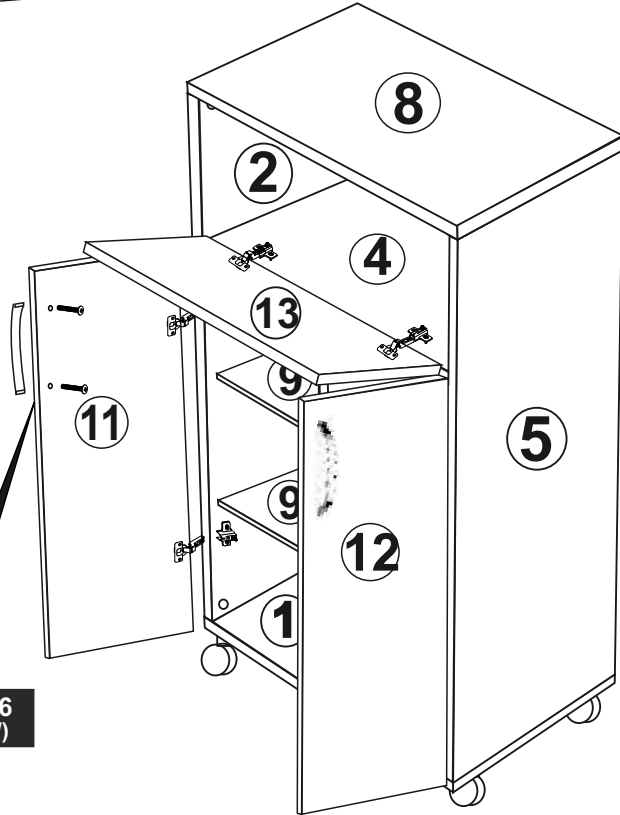

1

14

TEKERLEK
(FURNITURE WHEEL)

x4

3.5X18 SUNTA VİDASI
(3.5X18 SCREW) x16

13

KULP X 3
(HOLDER)

KULP VİDASI X 6
(HOLDER SCREW)