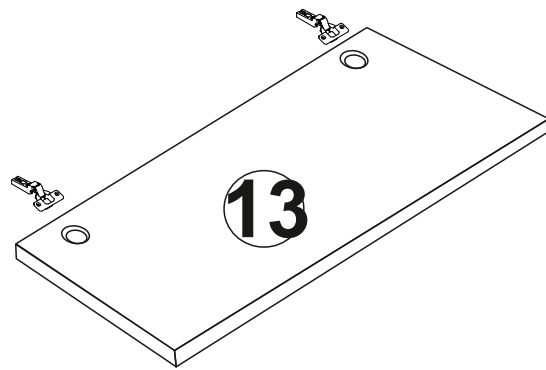

3.5 X 18 SUNTA VİDASI
(3.5 X 18 SCREW) x12

SÜPER DEVE MENTEŞE X6
(CAMEL HİNGE)

11

3.5X18 SUNTA VİDASI
(3.5X18 SCREW) x4

3.5X18 SUNTA VİDASI
(3.5X18 SCREW) x4

4

5

Not : Seyyar Rafları
Çapraz Yerleştirin.
(Place Horizontal On The
Movable Shelves.)