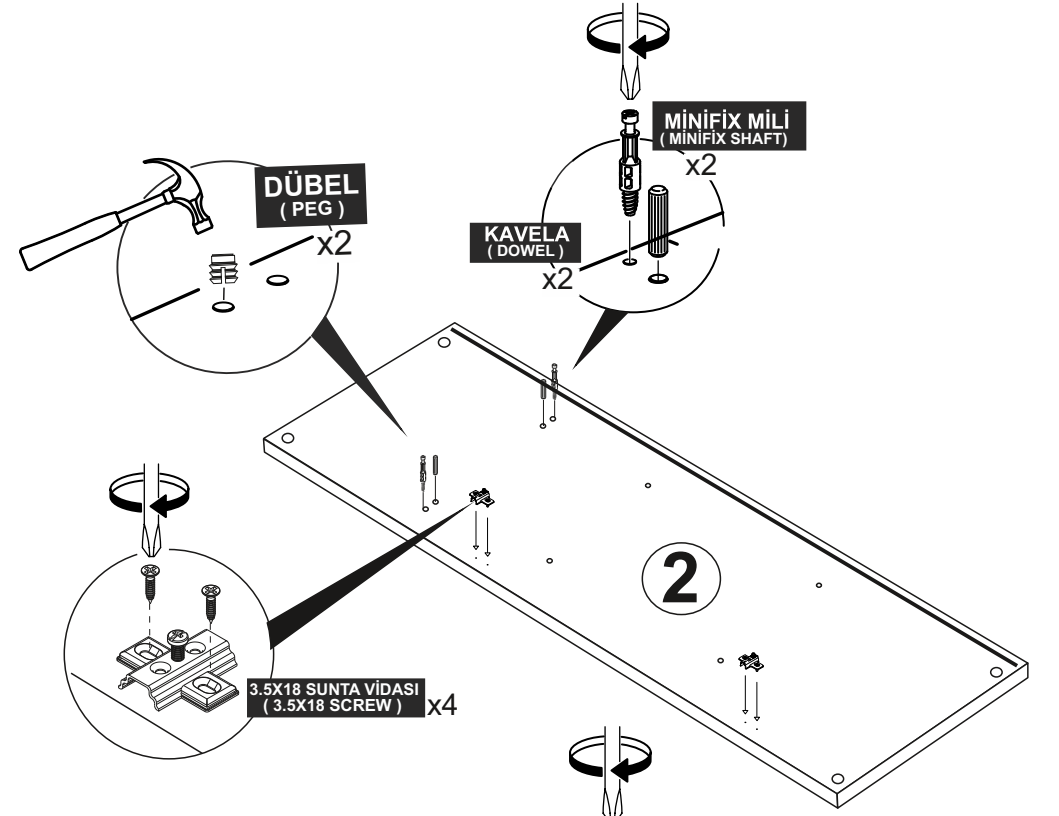

Minifix Dübeli
(PEG)

Minifix Gövde
(MINIFIX BODY)

Minifix Mil
(MINIFIX SHAFT)

Kavela
(DOWEL)

2

PARÇA KODLAMA / GENERAL VIEW

3

12

3.5 X 18 SUNTA VİDASI
(3.5 X 18 SCREW) x12

SÜPER DEVE MENTEŞE X6
(CAMEL HİNGE)

11

3.5X18 SUNTA VİDASI
(3.5X18 SCREW) x4

3.5X18 SUNTA VİDASI
(3.5X18 SCREW) x4

4

5

Not : Seyyar Rafları
Çapraz Yerleştirin.
(Place Horizontal On The
Movable Shelves.)