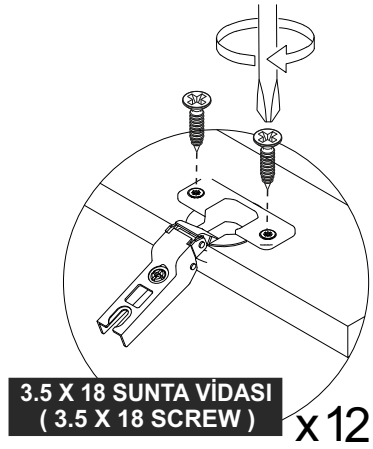

3.5 X 18 SUNTA VİDASI
(3.5 X 18 SCREW) x12

SÜPER DEVE MENTEŞE X6
(CAMEL HİNGE)

11

3.5X18 SUNTA VİDASI
(3.5X18 SCREW) x4

3.5X18 SUNTA VİDASI
(3.5X18 SCREW) x4

4

5

Not : Seyyar Rafları
Çapraz Yerleştirin.
(Place Horizontal On The
Movable Shelves.)