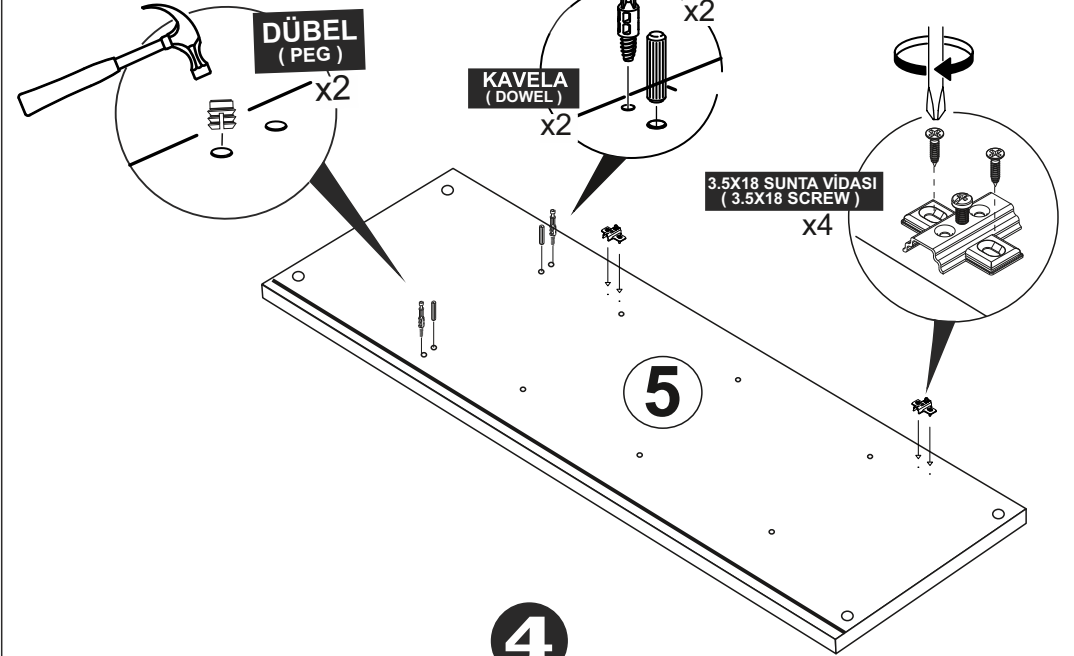

3.5 X 18 SUNTA VİDASI
(3.5 X 18 SCREW) x12

SÜPER DEVE MENTEŞE X6
(CAMEL HİNGE)

11

3.5X18 SUNTA VİDASI
(3.5X18 SCREW) x4

3.5X18 SUNTA VİDASI
(3.5X18 SCREW) x4

4

5

Not : Seyyar Rafları
Çapraz Yerleştirin.
(Place Horizontal On The
Movable Shelves.)