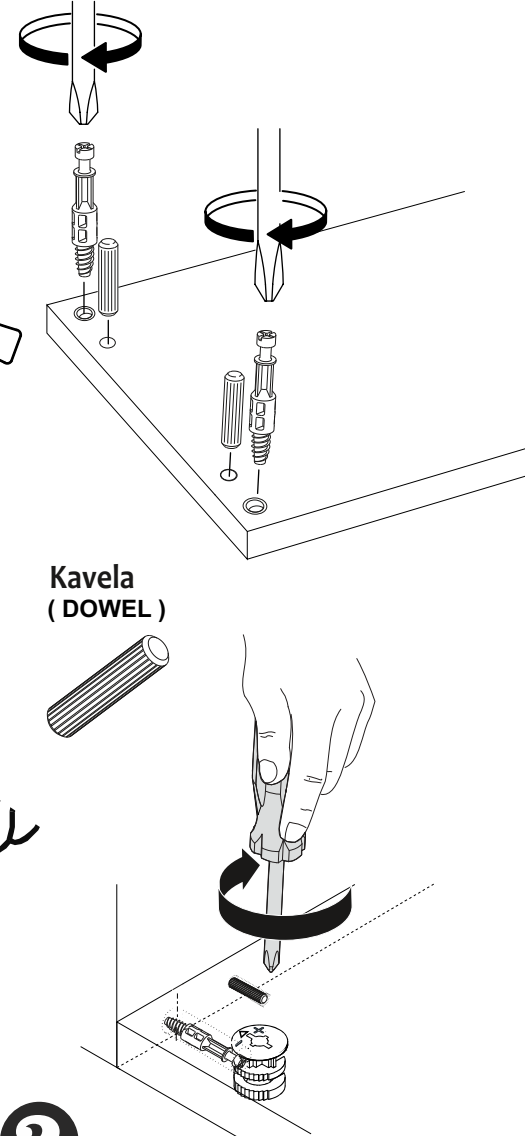

Minifix Dübeli
(PEG)

Minifix Gövde
(MINIFIX BODY)

Minifix Mil
(MINIFIX SHAFT)

Kavela
(DOWEL)

2

PARÇA KODLAMA / GENERAL VIEW

3

12

3.5 X 18 SUNTA VİDASI
(3.5 X 18 SCREW) x12

SÜPER DEVE MENTEŞE X6
(CAMEL HİNGE)

11

3.5X18 SUNTA VİDASI
(3.5X18 SCREW) x4

3.5X18 SUNTA VİDASI
(3.5X18 SCREW) x4

4

5

Not : Seyyar Rafları
Çapraz Yerleştirin.
(Place Horizontal On The
Movable Shelves.)