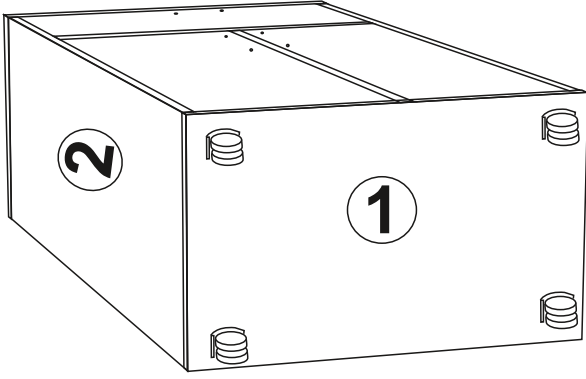

1

14

TEKERLEK
(FURNITURE WHEEL)

x4

3.5X18 SUNTA VİDASI
(3.5X18 SCREW) x16

13

KULP X 3
(HOLDER)

KULP VİDASI X 6
(HOLDER SCREW)