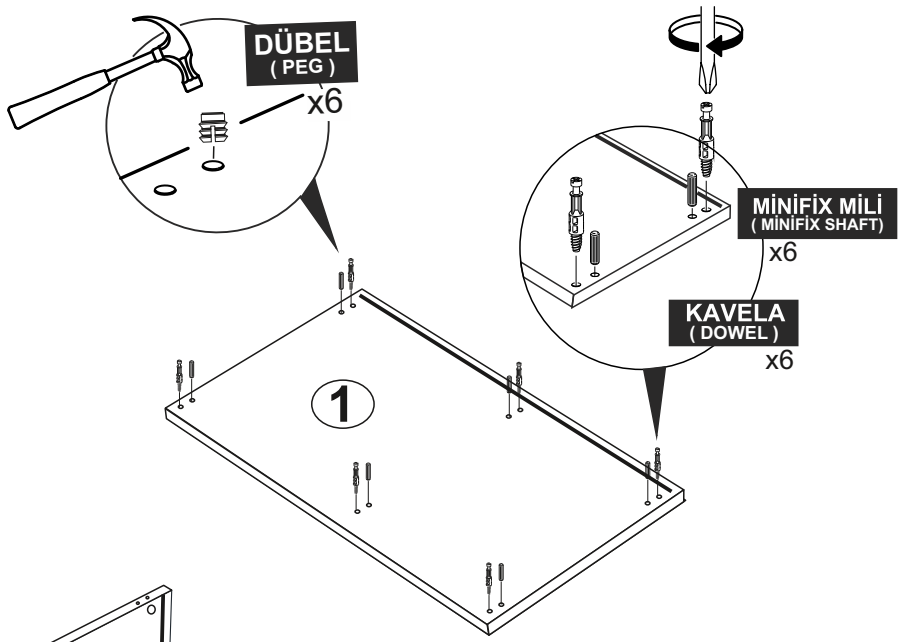

3.5 X 18 SUNTA VİDASI
(3.5 X 18 SCREW) x12

SÜPER DEVE MENTEŞE X6
(CAMEL HİNGE)

11

3.5X18 SUNTA VİDASI
(3.5X18 SCREW) x4

3.5X18 SUNTA VİDASI
(3.5X18 SCREW) x4

4

5

Not : Seyyar Rafları
Çapraz Yerleştirin.
(Place Horizontal On The
Movable Shelves.)