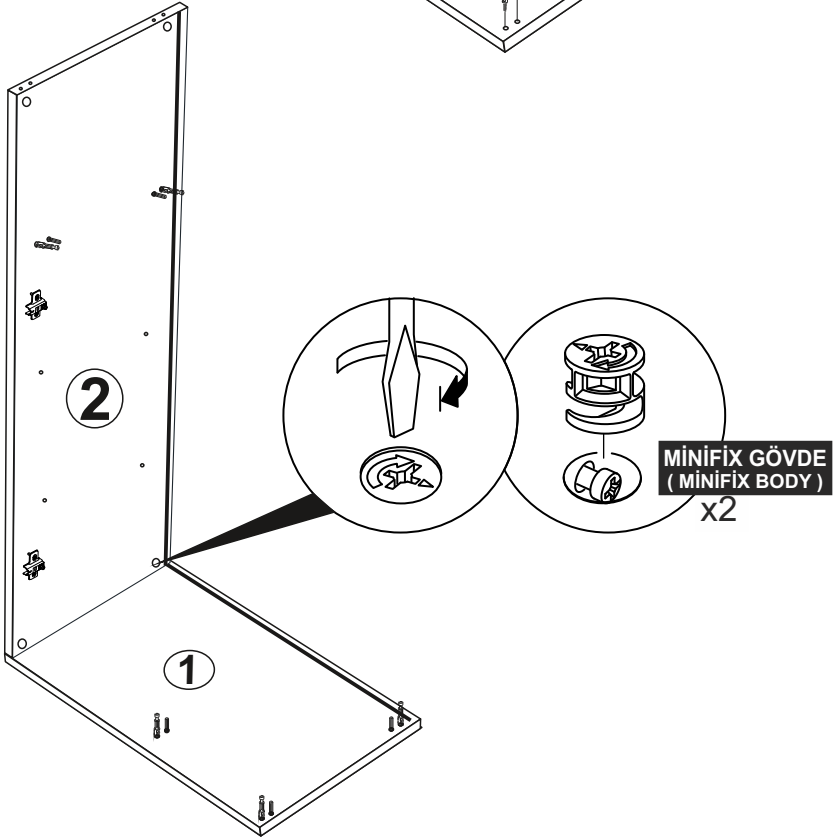

3.5 X 18 SUNTA VİDASI
(3.5 X 18 SCREW) x12

SÜPER DEVE MENTEŞE X6
(CAMEL HİNGE)

11

3.5X18 SUNTA VİDASI
(3.5X18 SCREW) x4

3.5X18 SUNTA VİDASI
(3.5X18 SCREW) x4

4

5

Not : Seyyar Rafları
Çapraz Yerleştirin.
(Place Horizontal On The
Movable Shelves.)