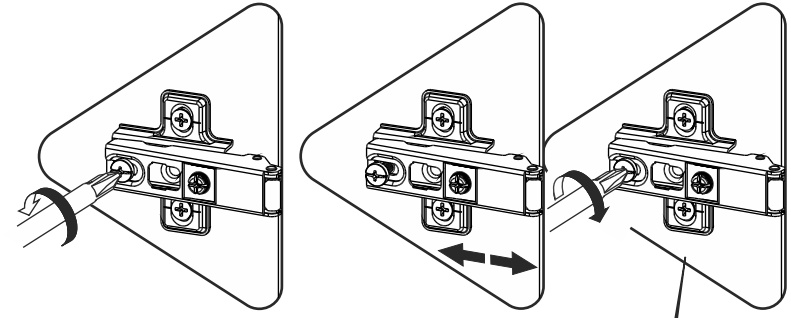

Bu modül iki kişi tarafından kurulmalıdır.
This unit should be assembled by two persons.

Bu modülün kurulumu için gerekli olan araçlar.
The necessary tools (not included)

AKSESUAR LİSTESİ / ACCESSORY LIST

MİNİFİX MİL X 16 (MINİFİX SHAFT)	MİNİFİX GÖVDE X 16 (MINİFİX BODY)	KAVELA X 16 (DOWEL)	DÜBEL X 16 (PEG)
RAF PİMİ X 20 (PLASTIC PIN)	SÜPER DEVE MENTEŞE X 6 (CAMEL HINGE)	TEKERLEK X 4 (FURNITURE WHEEL)	PAPUÇ X 1 (FURNITURE WEDGE)
KULP X 3 (HOLDER)	KULP VİDASI X 6 (HOLDER SCREW)	3,5 X 18 SUNTA VİDASI x 50 (3,5X18 SCREW)	ARKALIK KÖŞE X 8 (CORNER WEDGE)
H PROFİL X 1 (PROFILE)			

* AKSESUARLARI GÖSTERİLDİĞİ GİBİ DÜZ BİR ZEMİN ÜZERİNDE TAKINIZ...

* ÜRÜNÜ KURARKEN MONTAJ SIRASINI TAKİP EDİNİZ

* FIX THE ACCESSORIES AS SHOWN FOLLOW THE
INSTALLATION SEQUENCE WHILE INSTALLING THE PRODUCT.

1

14