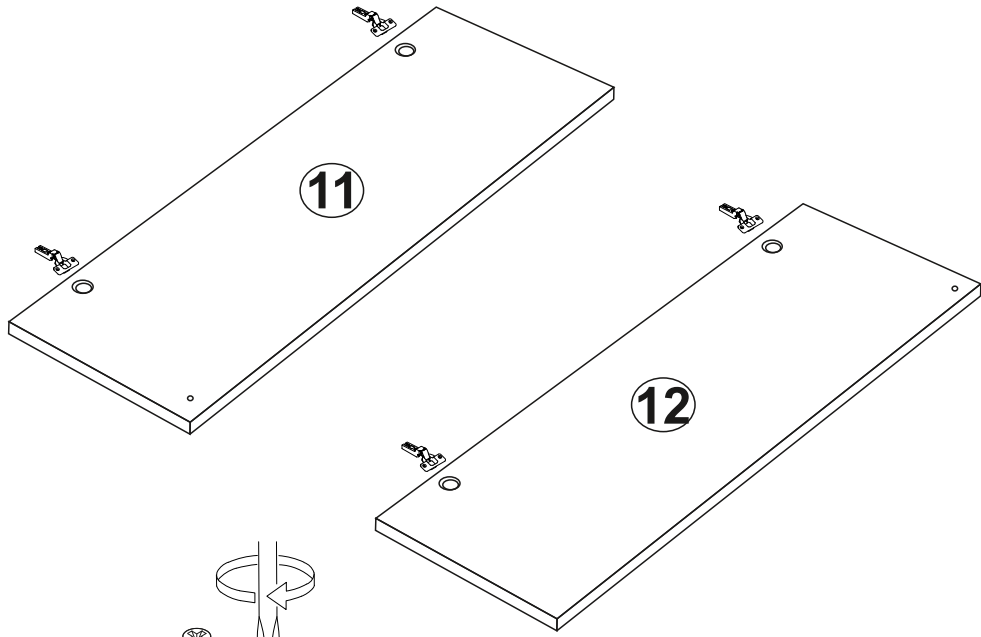

3.5 X 18 SUNTA VİDASI
(3.5 X 18 SCREW) x12

SÜPER DEVE MENTEŞE X6
(CAMEL HİNGE)

11

3.5X18 SUNTA VİDASI
(3.5X18 SCREW) x4

3.5X18 SUNTA VİDASI
(3.5X18 SCREW) x4

4

5

Not : Seyyar Rafları
Çapraz Yerleştirin.
(Place Horizontal On The
Movable Shelves.)