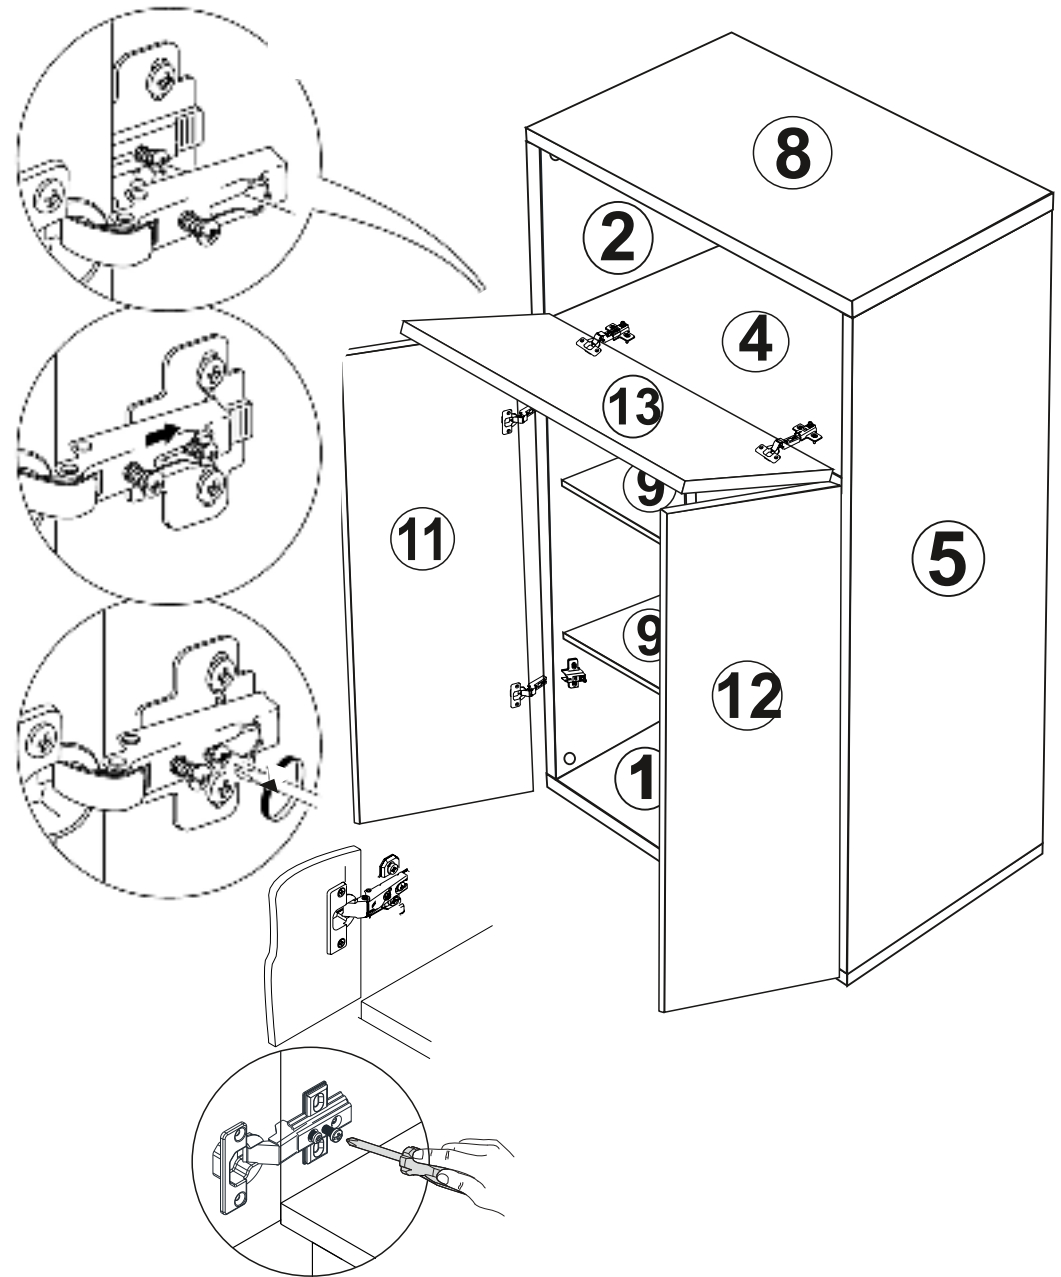

PARÇA KODLAMA / GENERAL VIEW

3

12