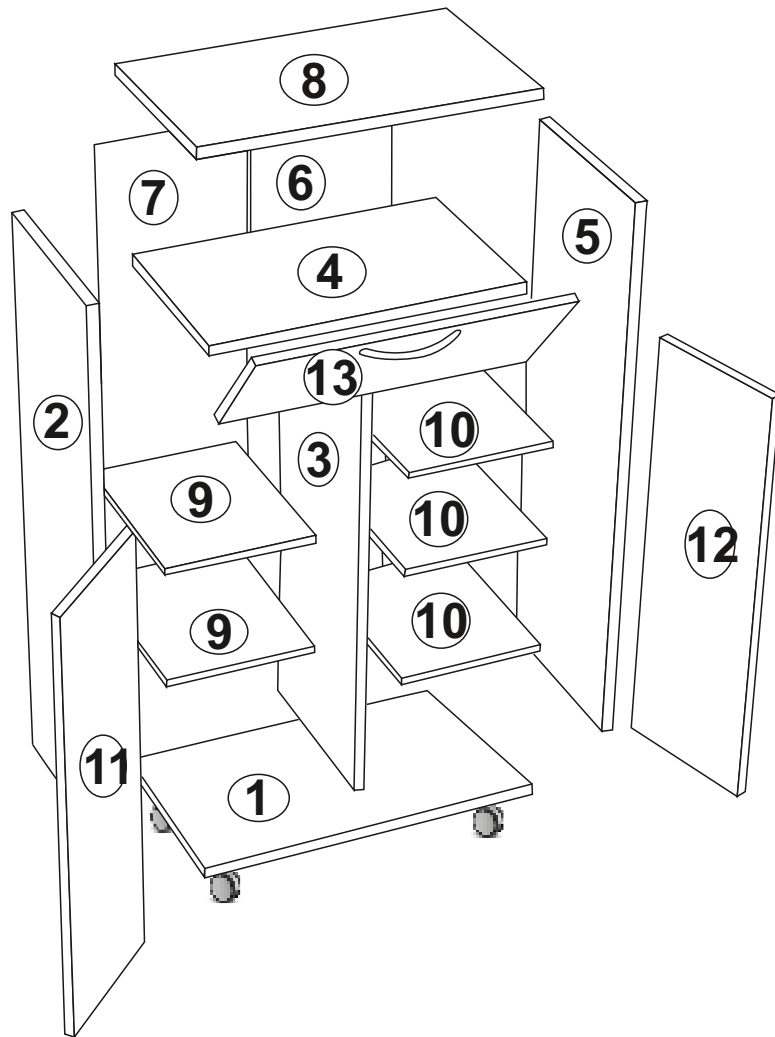

PARÇA KODLAMA / GENERAL VIEW

3