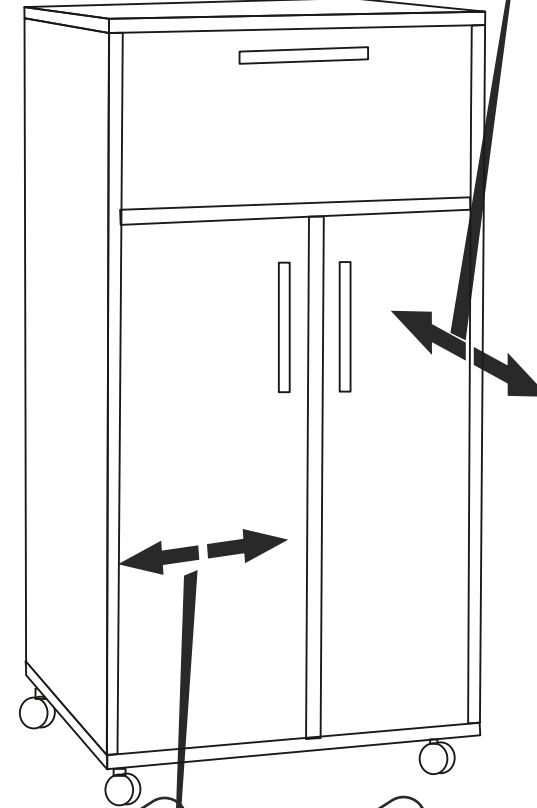

Bu modül iki kişi tarafından kurulmalıdır.
This unit should be assembled by two persons.

Bu modülün kurulumu için gerekli olan araçlar.
The necessary tools (not included)

AKSESUAR LİSTESİ / ACCESSORY LIST

MİNİFİX MİL X 16 (MINİFİX SHAFT)	MİNİFİX GÖVDE X 16 (MINİFİX BODY)	KAVELA X 16 (DOWEL)	DÜBEL X 16 (PEG)
RAF PİMİ X 20 (PLASTIC PIN)	SÜPER DEVE MENTEŞE X 6 (CAMEL HINGE)	TEKERLEK X 4 (FURNITURE WHEEL)	PAPUÇ X 1 (FURNITURE WEDGE)
KULP X 3 (HOLDER)	KULP VİDASI X 6 (HOLDER SCREW)	3,5 X 18 SUNTA VİDASI x 50 (3,5X18 SCREW)	ARKALIK KÖŞE X 8 (CORNER WEDGE)
H PROFİL X 1 (PROFILE)			

* AKSESUARLARI GÖSTERİLDİĞİ GİBİ DÜZ BİR ZEMİN ÜZERİNDE TAKINIZ...

* ÜRÜNÜ KURARKEN MONTAJ SIRASINI TAKİP EDİNİZ

* FIX THE ACCESSORIES AS SHOWN FOLLOW THE
INSTALLATION SEQUENCE WHILE INSTALLING THE PRODUCT.

1

14