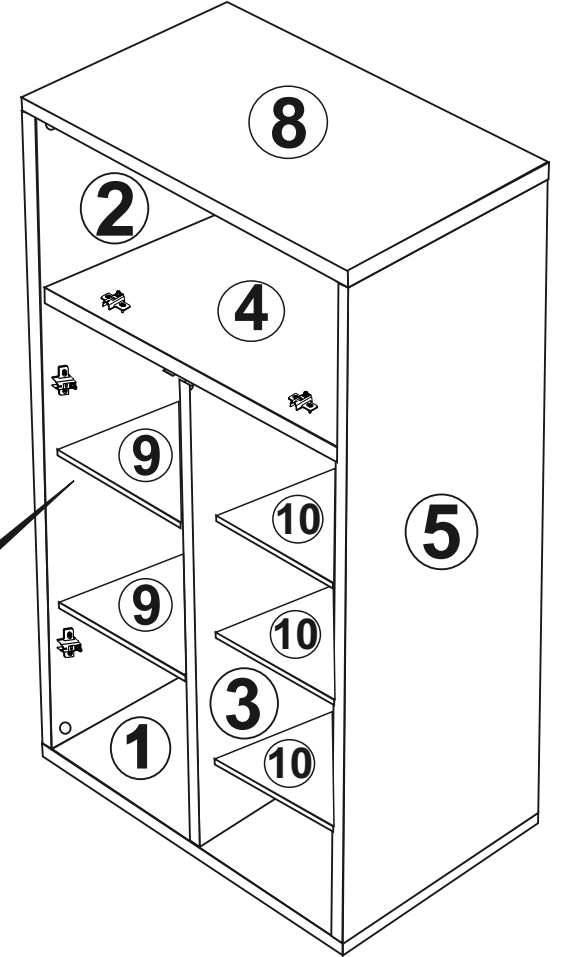

3.5 X 18 SUNTA VİDASI
(3.5 X 18 SCREW) x12

SÜPER DEVE MENTEŞE X6
(CAMEL HİNGE)

11

3.5X18 SUNTA VİDASI
(3.5X18 SCREW) x4

3.5X18 SUNTA VİDASI
(3.5X18 SCREW) x4

4

5

Not : Seyyar Rafları
Çapraz Yerleştirin.
(Place Horizontal On The
Movable Shelves.)