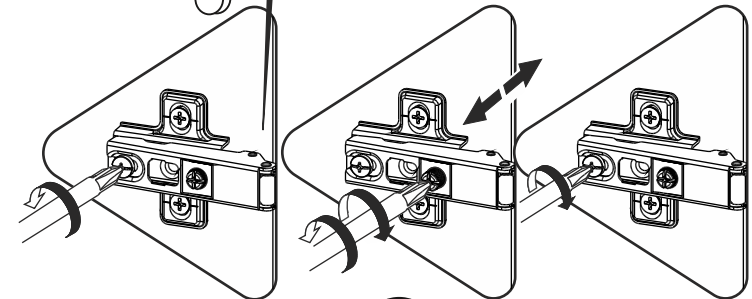

Bu modül iki kişi tarafından kurulmalıdır.
This unit should be assembled by two persons.

Bu modülün kurulumu için gerekli olan araçlar.
The necessary tools (not included)

AKSESUAR LİSTESİ / ACCESSORY LIST

MİNİFİX MİL X 16 (MINİFİX SHAFT)	MİNİFİX GÖVDE X 16 (MINİFİX BODY)	KAVELA X 16 (DOWEL)	DÜBEL X 16 (PEG)
RAF PİMİ X 20 (PLASTIC PIN)	SÜPER DEVE MENTEŞE X 6 (CAMEL HINGE)	TEKERLEK X 4 (FURNITURE WHEEL)	PAPUÇ X 1 (FURNITURE WEDGE)
KULP X 3 (HOLDER)	KULP VİDASI X 6 (HOLDER SCREW)	3,5 X 18 SUNTA VİDASI x 50 (3,5X18 SCREW)	ARKALIK KÖŞE X 8 (CORNER WEDGE)
H PROFİL X 1 (PROFILE)			

* AKSESUARLARI GÖSTERİLDİĞİ GİBİ DÜZ BİR ZEMİN ÜZERİNDE TAKINIZ...

* ÜRÜNÜ KURARKEN MONTAJ SIRASINI TAKİP EDİNİZ

* FIX THE ACCESSORIES AS SHOWN FOLLOW THE
INSTALLATION SEQUENCE WHILE INSTALLING THE PRODUCT.

1

14