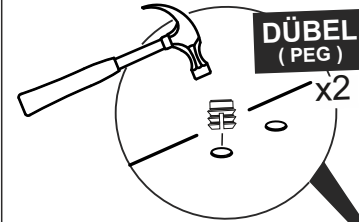

3.5 X 18 SUNTA VİDASI
(3.5 X 18 SCREW) x12

SÜPER DEVE MENTEŞE X6
(CAMEL HİNGE)

11

3.5X18 SUNTA VİDASI
(3.5X18 SCREW) x4

3.5X18 SUNTA VİDASI
(3.5X18 SCREW) x4

4

5

Not : Seyyar Rafları
Çapraz Yerleştirin.
(Place Horizontal On The
Movable Shelves.)