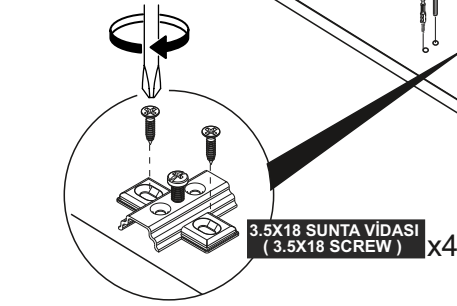

3.5 X 18 SUNTA VİDASI
(3.5 X 18 SCREW) x12

SÜPER DEVE MENTEŞE X6
(CAMEL HİNGE)

11

3.5X18 SUNTA VİDASI
(3.5X18 SCREW) x4

3.5X18 SUNTA VİDASI
(3.5X18 SCREW) x4

4

5

Not : Seyyar Rafları
Çapraz Yerleştirin.
(Place Horizontal On The
Movable Shelves.)