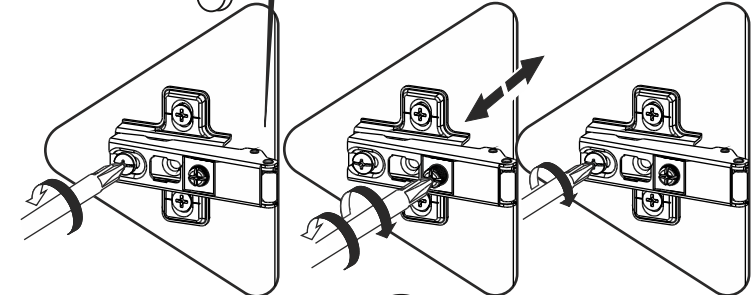

Bu modül iki kişi tarafından kurulmalıdır.
This unit should be assembled by two persons.

Bu modülün kurulumu için gerekli olan araçlar.
The necessary tools (not included)

AKSESUAR LİSTESİ / ACCESSORY LIST

MİNİFİX MİL X 16 (MINİFİX SHAFT)	MİNİFİX GÖVDE X 16 (MINİFİX BODY)	KAVELA X 16 (DOWEL)	DÜBEL X 16 (PEG)
RAF PİMİ X 20 (PLASTIC PIN)	SÜPER DEVE MENTEŞE X 6 (CAMEL HINGE)	TEKERLEK X 4 (FURNITURE WHEEL)	PAPUÇ X 1 (FURNITURE WEDGE)
KULP X 3 (HOLDER)	KULP VİDASI X 6 (HOLDER SCREW)	3,5 X 18 SUNTA VİDASI x 50 (3,5X18 SCREW)	ARKALIK KÖŞE X 8 (CORNER WEDGE)
H PROFİL X 1 (PROFILE)			

* AKSESUARLARI GÖSTERİLDİĞİ GİBİ DÜZ BİR ZEMİN ÜZERİNDE TAKINIZ...

* ÜRÜNÜ KURARKEN MONTAJ SIRASINI TAKİP EDİNİZ

* FIX THE ACCESSORIES AS SHOWN FOLLOW THE
INSTALLATION SEQUENCE WHILE INSTALLING THE PRODUCT.

1

14