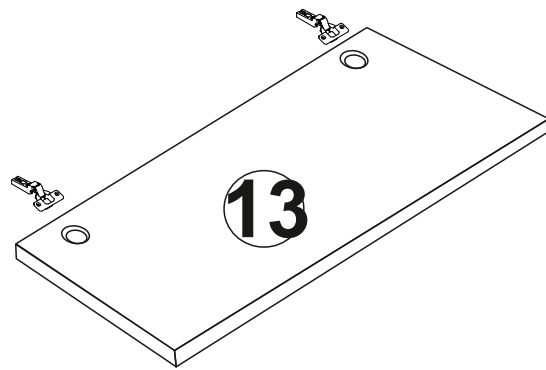

Kavela
(DOWEL)

2

PARÇA KODLAMA / GENERAL VIEW

3

12

3.5 X 18 SUNTA VİDASI
(3.5 X 18 SCREW) x12

SÜPER DEVE MENTEŞE X6
(CAMEL HİNGE)

11

4

5

Not : Seyyar Rafları
Çapraz Yerleştirin.
(Place Horizontal On The
Movable Shelves.)

10

MINIFIX GÖVDE
(MINIFIX BODY)
x4

ARKALIK KÖŞE
(CORNER WEDGE)
x8

3.5X18 SUNTA VIDASI
(3.5X18 SCREW)
x8

9