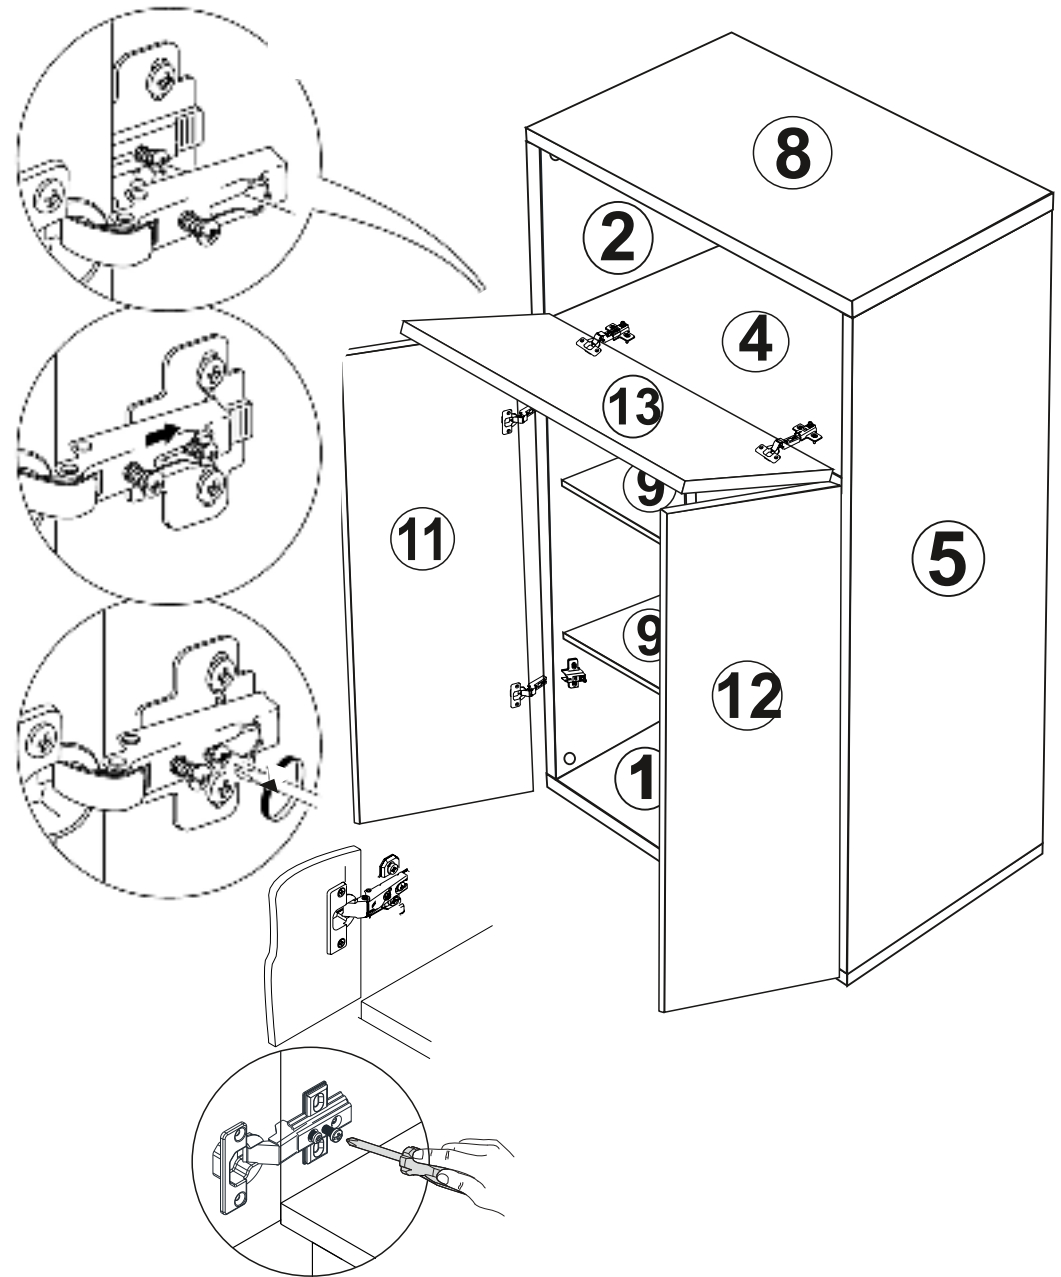

Kavela
(DOWEL)

2

PARÇA KODLAMA / GENERAL VIEW

3

12

3.5 X 18 SUNTA VİDASI
(3.5 X 18 SCREW) x12

SÜPER DEVE MENTEŞE X6
(CAMEL HİNGE)

11