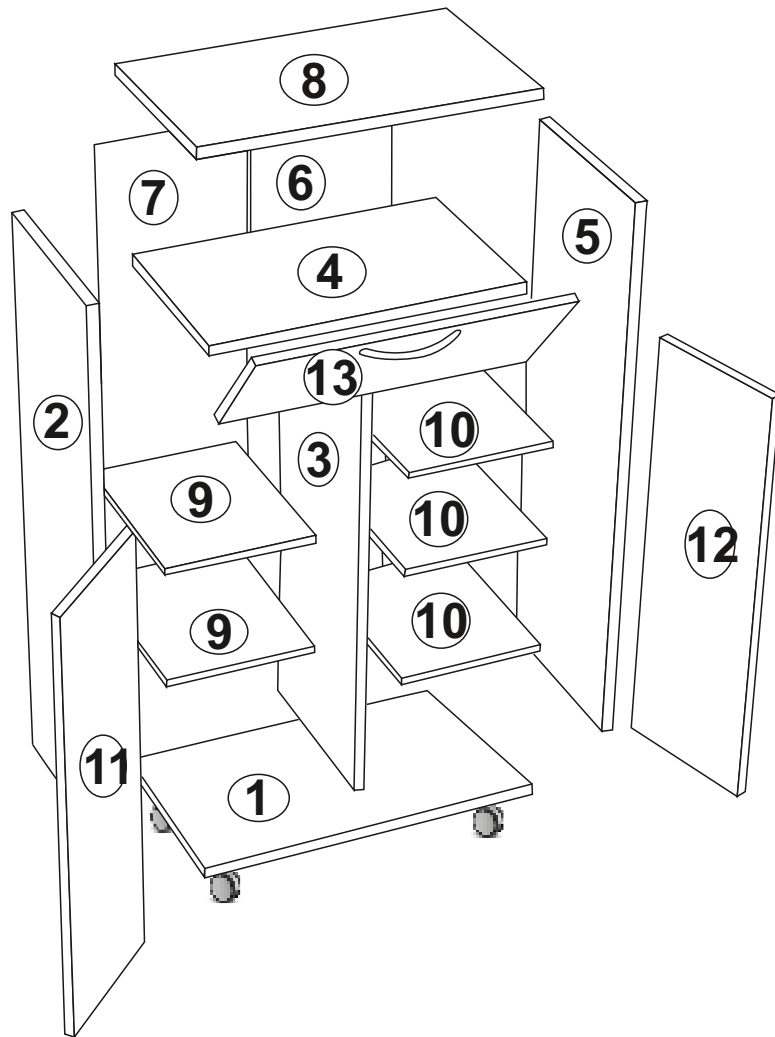

Kavela
(DOWEL)

2

PARÇA KODLAMA / GENERAL VIEW

3

12

3.5 X 18 SUNTA VİDASI
(3.5 X 18 SCREW) x12

SÜPER DEVE MENTEŞE X6
(CAMEL HİNGE)

11