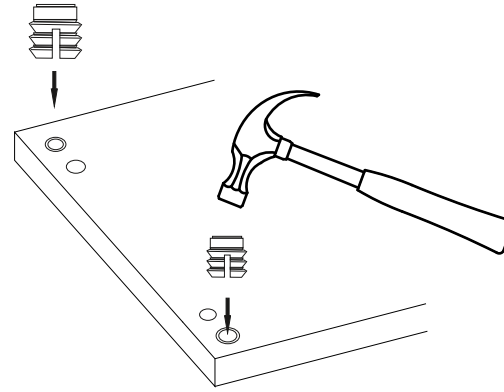

DİKKAT !! / ATTENTION !!

Minifiks ve Kavela ürünlerimizde kullanılan ana bağlantı malzemesidir. Montaja başlamadan önce lütfen aşağıdaki çizimleri kontrol ederek, anlamaya çalışın...

Minifix and Dowel is the main connection material used in products. Before starting assembly, please check the drawings below...

Minifix Dübeli
(PEG)