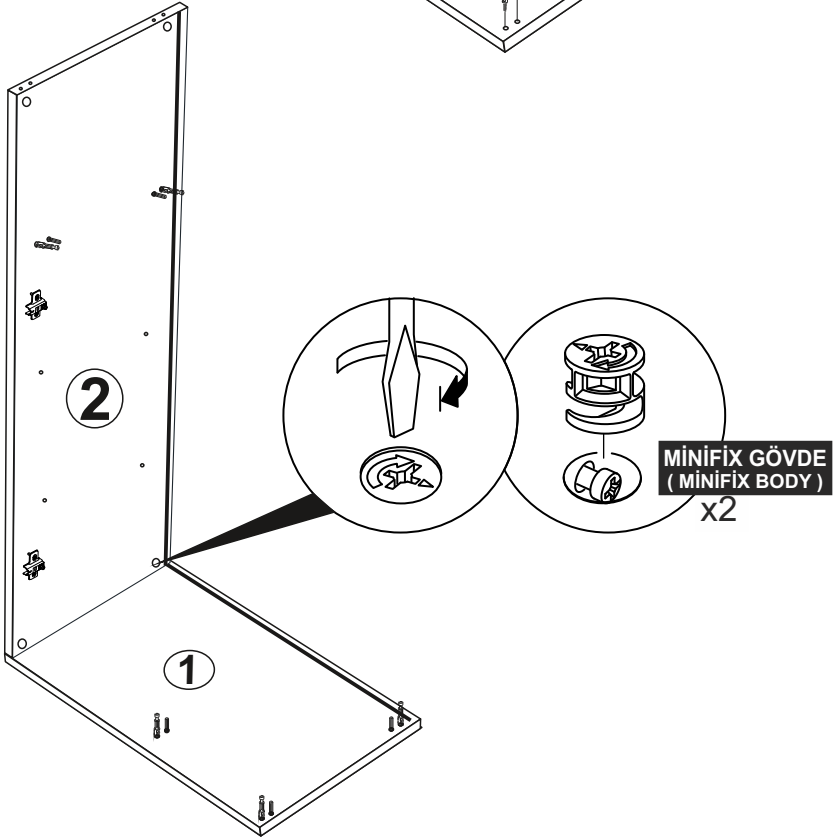

5

Not : Seyyar Rafları
Çapraz Yerleştirin.
(Place Horizontal On The
Movable Shelves.)