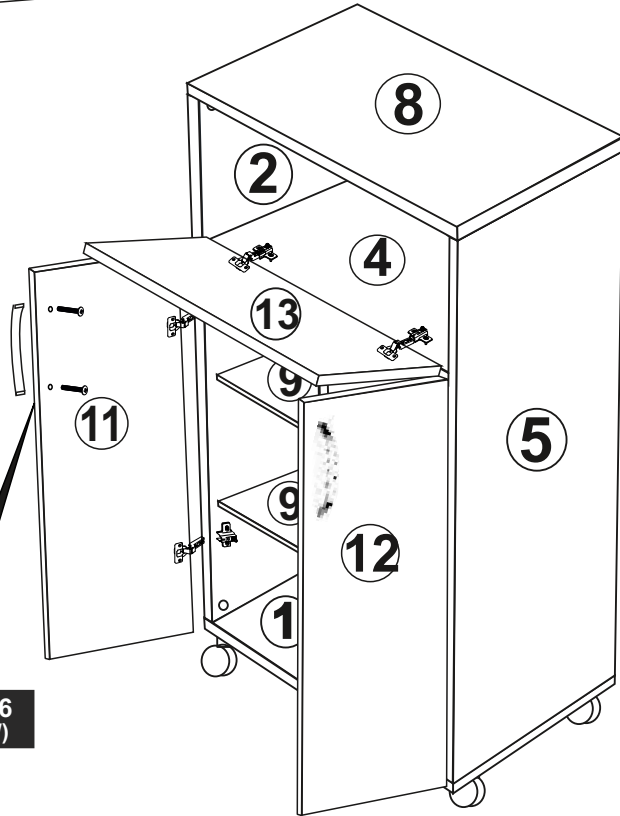

13

KULP X 3
(HOLDER)

KULP VİDASI X 6
(HOLDER SCREW)