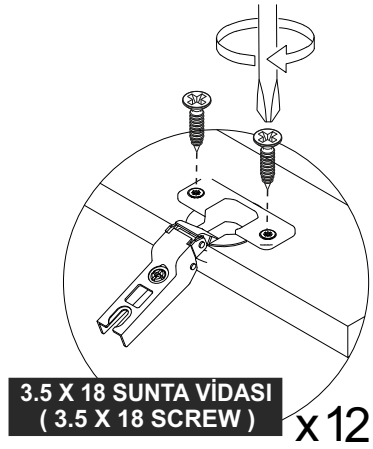

Kavela
(DOWEL)

2

PARÇA KODLAMA / GENERAL VIEW

3

12

3.5 X 18 SUNTA VİDASI
(3.5 X 18 SCREW) x12

SÜPER DEVE MENTEŞE X6
(CAMEL HİNGE)

11