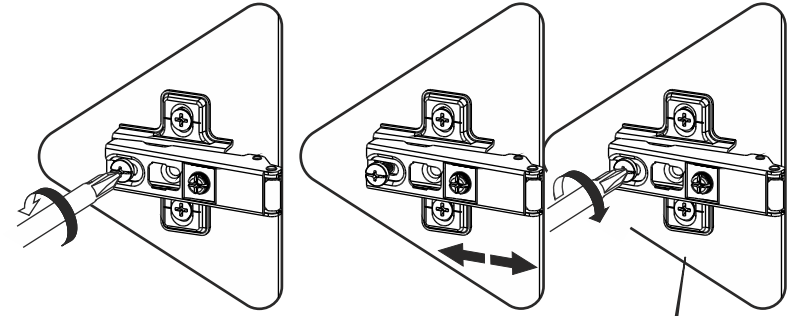

Bu modül iki kişi tarafından kurulmalıdır.
This unit should be assembled by two persons.

Bu modülün kurulumu için gerekli olan araçlar.
The necessary tools (not included)

AKSESUAR LİSTESİ / ACCESSORY LIST

MİNİFİX MİL X 16 (MINİFİX SHAFT)	MİNİFİX GÖVDE X 16 (MINİFİX BODY)	KAVELA X 16 (DOWEL)	DÜBEL X 16 (PEG)
RAF PİMİ X 20 (PLASTIC PIN)	SÜPER DEVE MENTEŞE X 6 (CAMEL HINGE)	TEKERLEK X 4 (FURNITURE WHEEL)	PAPUÇ X 1 (FURNITURE WEDGE)
KULP X 3 (HOLDER)	KULP VİDASI X 6 (HOLDER SCREW)	3,5 X 18 SUNTA VİDASI x 50 (3,5X18 SCREW)	ARKALIK KÖŞE X 8 (CORNER WEDGE)
H PROFİL X 1 (PROFILE)			

* AKSESUARLARI GÖSTERİLDİĞİ GİBİ DÜZ BİR ZEMİN ÜZERİNDE TAKINIZ...

* ÜRÜNÜ KURARKEN MONTAJ SIRASINI TAKİP EDİNİZ

* FIX THE ACCESSORIES AS SHOWN FOLLOW THE
INSTALLATION SEQUENCE WHILE INSTALLING THE PRODUCT.

1

14