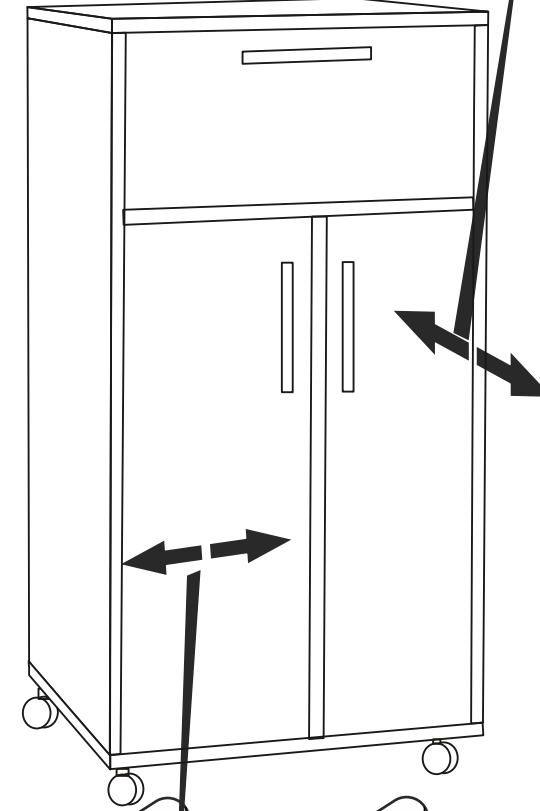

Bu modül iki kişi tarafından kurulmalıdır.
This unit should be assembled by two persons.

Bu modülün kurulumu için gerekli olan araçlar.
The necessary tools (not included)

AKSESUAR LİSTESİ / ACCESSORY LIST

MİNİFİX MİL X 16 (MINİFİX SHAFT)	MİNİFİX GÖVDE X 16 (MINİFİX BODY)	KAVELA X 16 (DOWEL)	DÜBEL X 16 (PEG)
RAF PİMİ X 20 (PLASTIC PIN)	SÜPER DEVE MENTEŞE X 6 (CAMEL HINGE)	TEKERLEK X 4 (FURNITURE WHEEL)	PAPUÇ X 1 (FURNITURE WEDGE)
KULP X 3 (HOLDER)	KULP VİDASI X 6 (HOLDER SCREW)	3,5 X 18 SUNTA VİDASI x 50 (3,5X18 SCREW)	ARKALIK KÖŞE X 8 (CORNER WEDGE)
H PROFİL X 1 (PROFILE)			

* AKSESUARLARI GÖSTERİLDİĞİ GİBİ DÜZ BİR ZEMİN ÜZERİNDE TAKINIZ...

* ÜRÜNÜ KURARKEN MONTAJ SIRASINI TAKİP EDİNİZ

* FIX THE ACCESSORIES AS SHOWN FOLLOW THE
INSTALLATION SEQUENCE WHILE INSTALLING THE PRODUCT.

1

14