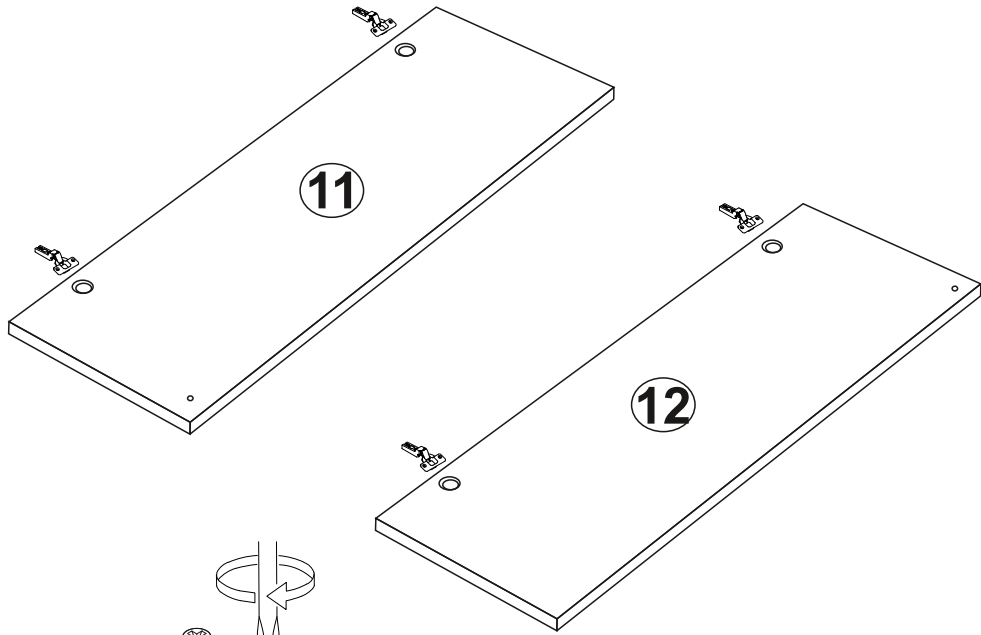

Kavela
(DOWEL)

2

PARÇA KODLAMA / GENERAL VIEW

3

12

3.5 X 18 SUNTA VİDASI
(3.5 X 18 SCREW) x12

SÜPER DEVE MENTEŞE X6
(CAMEL HİNGE)

11