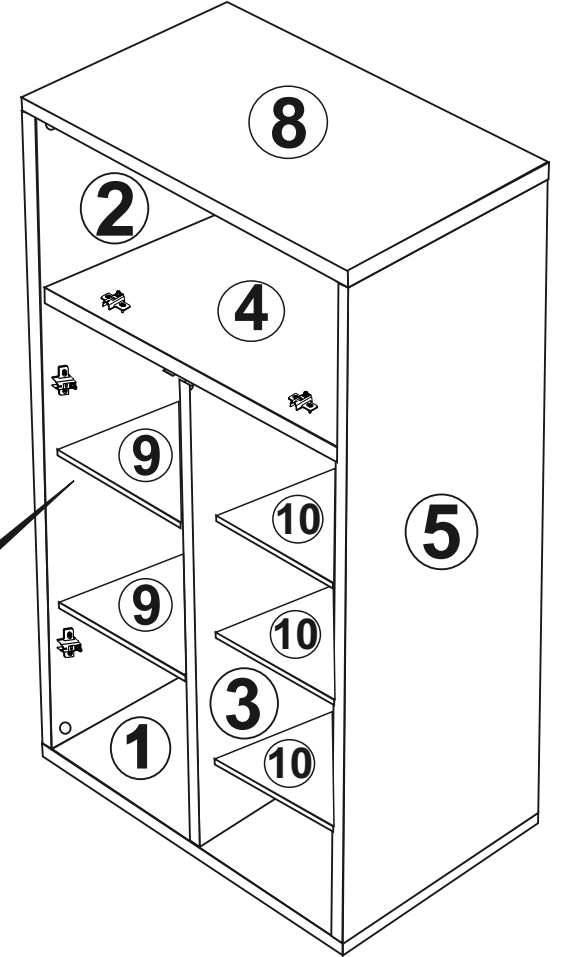

5

Not : Seyyar Rafları
Çapraz Yerleştirin.
(Place Horizontal On The
Movable Shelves.)

10