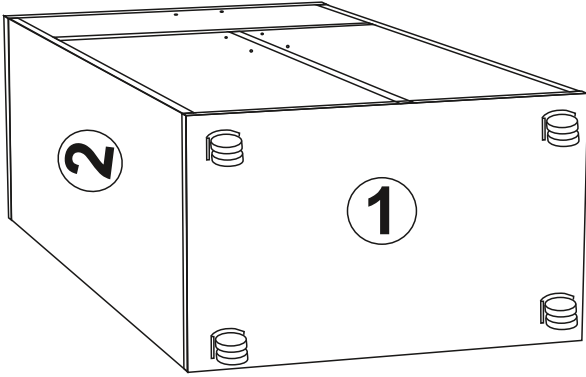

1

14

TEKERLEK
(FURNITURE WHEEL)

x4

3.5X18 SUNTA VİDASI
(3.5X18 SCREW)

x16

13

KULP X 3
(HOLDER)