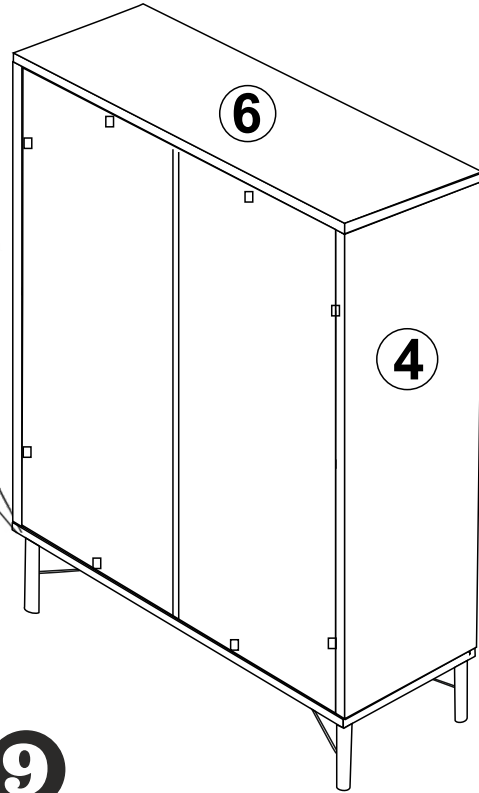

Not : Seyyar Rafları
Çapraz Yerleştirin.
(Place Horizontal On The
Movable Shelves.)

3.5X18 SUNTA VİDASI
(3.5X18 SCREW) x8

ARKALIK KÖŞE X 8
(CORNER WEDGE)

9