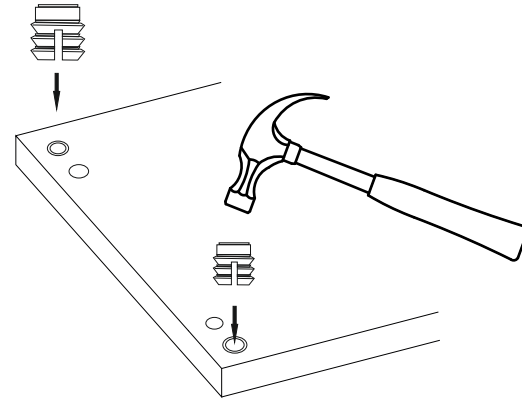

Minifix Dübeli