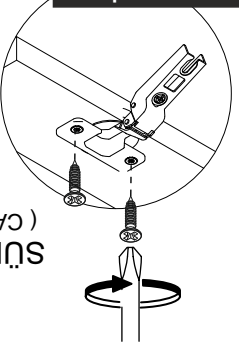

11

CITY MULTİLÜX METAL AYAK BEYAZ KURULUM ŞEMASI ASSEMBLY GUIDE

Bu modül iki kişi tarafından kurulmalıdır.

This unit should be assembled by two persons.

/ Bu modülün kurulumu için gerekli olan araçlar.
/ The necessary tools (not included)

AKSESUAR LİSTESİ / ACCESSORY LIST

1

* AKSESUARLARI GÖSTERİLDİĞİ GİBİ DÜZ BİR ZEMİN ÜZERİNDE TAKINIZ...
* ÜRÜNÜ KURARKEN MONTAJ SIRASINI TAKİP EDİNİZ
* FİX THE ACCESSORIES AS SHOWN FOLLOW THE
INSTALLATION SEQUENCE WHILE INSTALLING THE PRODUCT.

3,5X18 SUNTA VIDASI
(3,5X18 SCREW)
X16

SÜPER DEVE MENTEŞE X 8
(CAMEL HINGE)

Not : Seyyar Rafları
Çapraz Yerleştirin.
(Place Horizontal On The
Movable Shelves.)

3.5X18 SUNTA VİDASI
(3.5X18 SCREW) x8

ARKALIK KÖŞE X 8
(CORNER WEDGE)