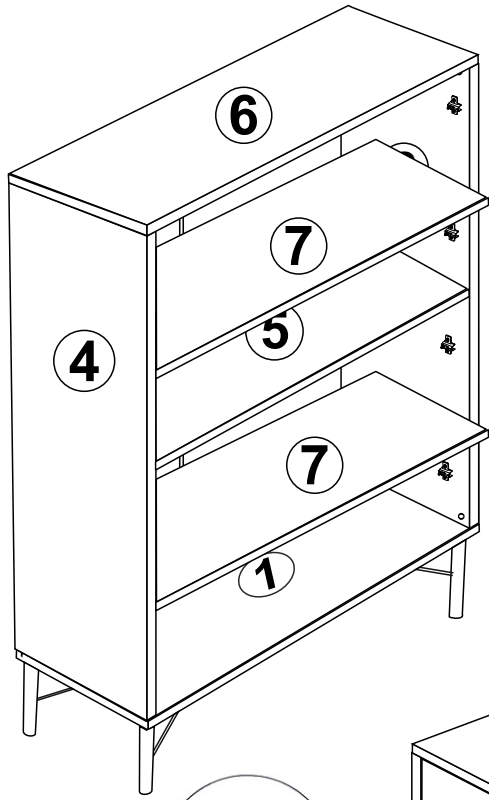

AKSESUAR LİSTESİ / ACCESSORY LIST

1

* AKSESUARLARI GÖSTERİLDİĞİ GİBİ DÜZ BİR ZEMİN ÜZERİNDE TAKINIZ...
* ÜRÜNÜ KURARKEN MONTAJ SIRASINI TAKİP EDİNİZ
* FİX THE ACCESSORIES AS SHOWN FOLLOW THE
INSTALLATION SEQUENCE WHILE INSTALLING THE PRODUCT.

3,5X18 SUNTA VIDASI
(3,5X18 SCREW)
X16

SÜPER DEVE MENTEŞE X 8
(CAMEL HINGE)

Not : Seyyar Rafları
Çapraz Yerleştirin.
(Place Horizontal On The
Movable Shelves.)

3.5X18 SUNTA VİDASI
(3.5X18 SCREW) x8

ARKALIK KÖŞE X 8
(CORNER WEDGE)