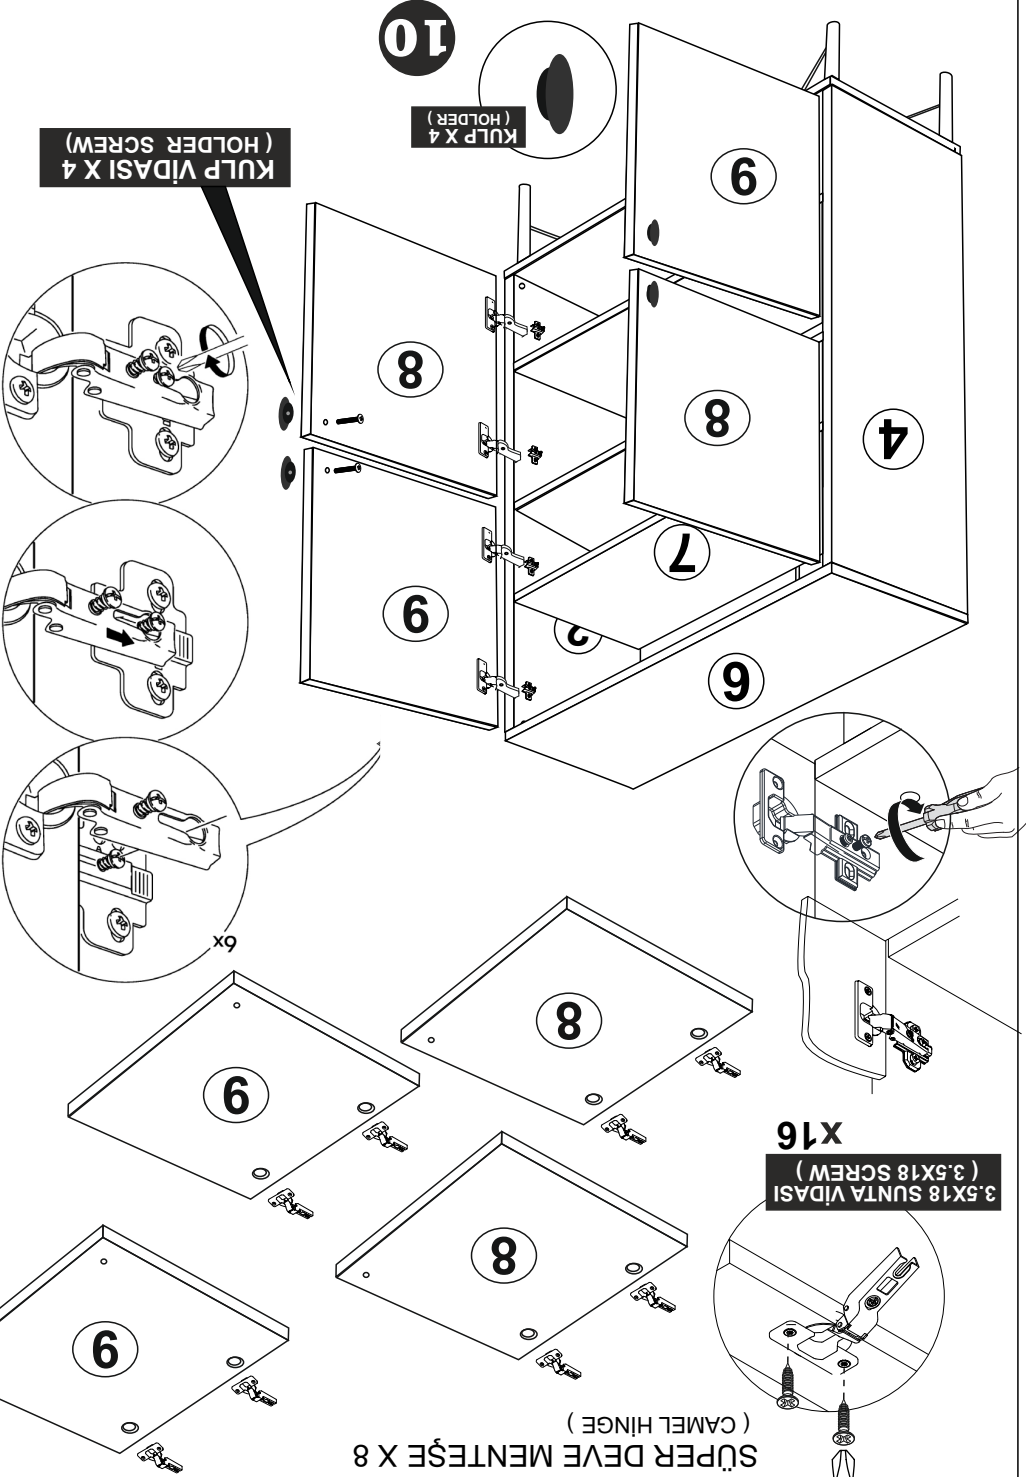

AKSESUAR LİSTESİ / ACCESSORY LIST

1

* AKSESUARLARI GÖSTERİLDİĞİ GİBİ DÜZ BİR ZEMİN ÜZERİNDE TAKINIZ...
* ÜRÜNÜ KURARKEN MONTAJ SIRASINI TAKİP EDİNİZ
* FİX THE ACCESSORIES AS SHOWN FOLLOW THE
INSTALLATION SEQUENCE WHILE INSTALLING THE PRODUCT.

3,5X18 SUNTA VIDASI
(3,5X18 SCREW)
X16

SÜPER DEVE MENTEŞE X 8
(CAMEL HINGE)

Not : Seyyar Rafları
Çapraz Yerleştirin.
(Place Horizontal On The
Movable Shelves.)

3.5X18 SUNTA VİDASI
(3.5X18 SCREW) x8

ARKALIK KÖŞE X 8
(CORNER WEDGE)