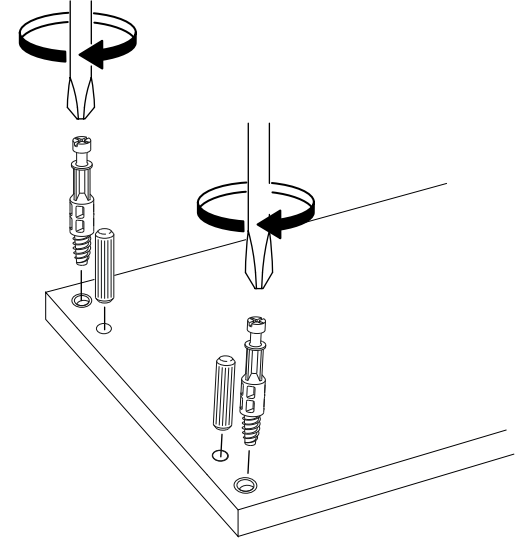

Minifix Dübeli