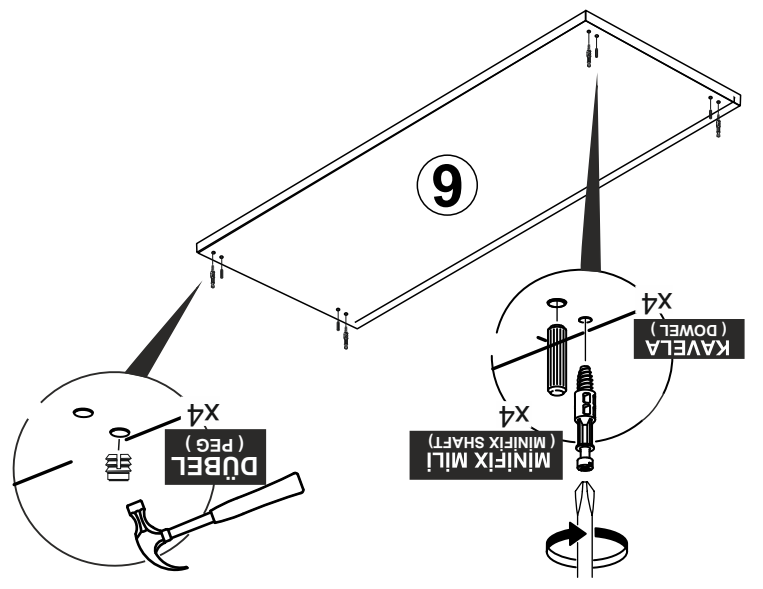

3,5X18 SUNTA VIDASI
(3,5X18 SCREW)
X16

SÜPER DEVE MENTEŞE X 8
(CAMEL HINGE)

Not : Seyyar Rafları
Çapraz Yerleştirin.
(Place Horizontal On The
Movable Shelves.)

3.5X18 SUNTA VİDASI
(3.5X18 SCREW) x8

ARKALIK KÖŞE X 8
(CORNER WEDGE)

9

Minifix Dübeli

Minifix Gövde
(MINIFIX BODY)

Minifix Mil
(MINIFIX SHAFT)

Kavela
(DOWEL)

2

PARÇA KODLAMA / GENERAL VIEW