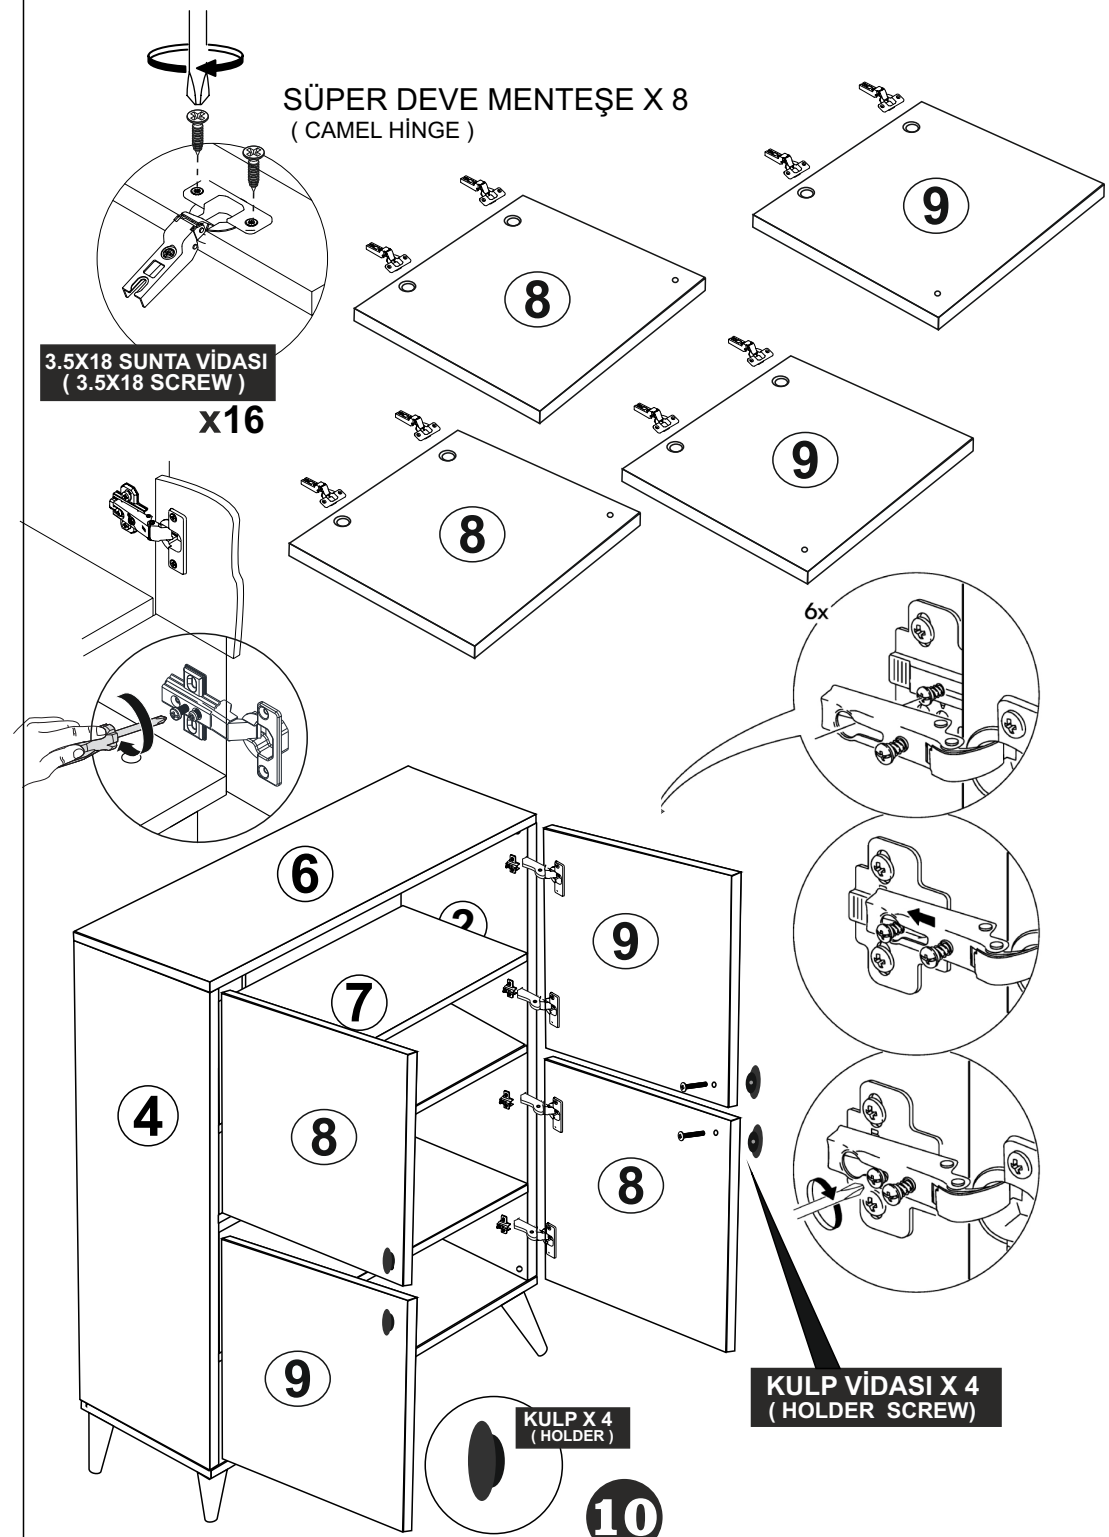

AKSESUAR LİSTESİ / ACCESSORY LIST

			
MİNİFİŞ MİL X 12 (MINIFIX SHAFT)	MİNİFİŞ GÖVDE X 12 (MINIFIX BODY)	KAVELA X 12 (DOWEL)	DÜBEL X 12 (PEG)
			
RAF PİMİ X 8 (PILASTIC PIN)	SÜPER DEVE MENTEŞE X 8 (CAMEL HINGE)	15 CM AĞŞAP AYAK X 4 (FURNITURE LEG) SİYAH (BLACK)	H PROFİL X 1 (PROFILE)
			
KULP X 4 (HOLDER)	KULP VİDASI X 4 (HOLDER SCREW)	3,5 X 18 SUNTA VİDASI x 40 (3,5X18 SCREW)	ARKALIK KÖŞE X 8 (CORNER WEDGE)
			
AYAK APARATI X 4 (LEG FIXING PART)	3,5 X 25 SUNTA VİDASI x 12 (3,5 X 25 SCREW)		

* AKSESUARLARI GÖSTERİLDİĞİ GİBİ DÜZ BİR ZEMİN ÜZERİNDE TAKINIZ...

* ÜRÜNÜ KURARKEN MONTAJ SIRASINI TAKİP EDİNİZ

* FIX THE ACCESSORIES AS SHOWN FOLLOW THE
INSTALLATION SEQUENCE WHILE INSTALLING THE PRODUCT.

1

Not : Seyyar Rafları
Çapraz Yerleştirin.
(Place Horizontal On The
Movable Shelves.)

3.5X18 SUNTA VİDASI
(3.5X18 SCREW) x8

ARKALIK KÖŞE X 8
(CORNER WEDGE)

9

DİKKAT !! / ATTENTION !!

Minifiks ve Kavela ürünlerimizde kullanılan ana bağlantı malzemesidir. Montaja başlamadan önce lütfen aşağıdaki çizimleri kontrol ederek, anlamaya çalışın...