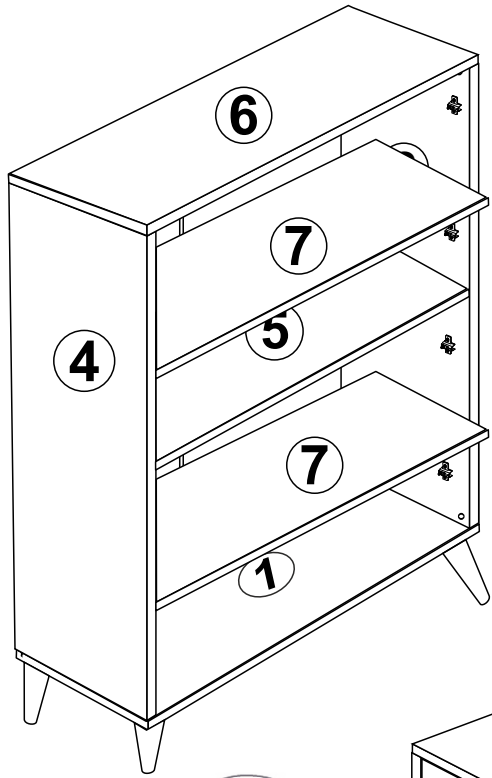

AKSESUAR LİSTESİ / ACCESSORY LIST

			
MİNİFİŞ MİL X 12 (MINIFIX SHAFT)	MİNİFİŞ GÖVDE X 12 (MINIFIX BODY)	KAVELA X 12 (DOWEL)	DÜBEL X 12 (PEG)
			
RAF PİMİ X 8 (PILASTIC PIN)	SÜPER DEVE MENTEŞE X 8 (CAMEL HINGE)	15 CM AĞŞAP AYAK X 4 (FURNITURE LEG) SİYAH (BLACK)	H PROFİL X 1 (PROFILE)
			
KULP X 4 (HOLDER)	KULP VİDASI X 4 (HOLDER SCREW)	3,5 X 18 SUNTA VİDASI x 40 (3,5X18 SCREW)	ARKALIK KÖŞE X 8 (CORNER WEDGE)
			
AYAK APARATI X 4 (LEG FIXING PART)	3,5 X 25 SUNTA VİDASI x 12 (3,5 X 25 SCREW)		

1

Not : Seyyar Rafları
Çapraz Yerleştirin.
(Place Horizontal On The
Movable Shelves.)

3.5X18 SUNTA VİDASI
(3.5X18 SCREW) x8

ARKALIK KÖŞE X 8
(CORNER WEDGE)

9

DİKKAT !! / ATTENTION !!

Minifiks ve Kavela ürünlerimizde kullanılan ana bağlantı malzemesidir. Montaja başlamadan önce lütfen aşağıdaki çizimleri kontrol ederek, anlamaya çalışın...