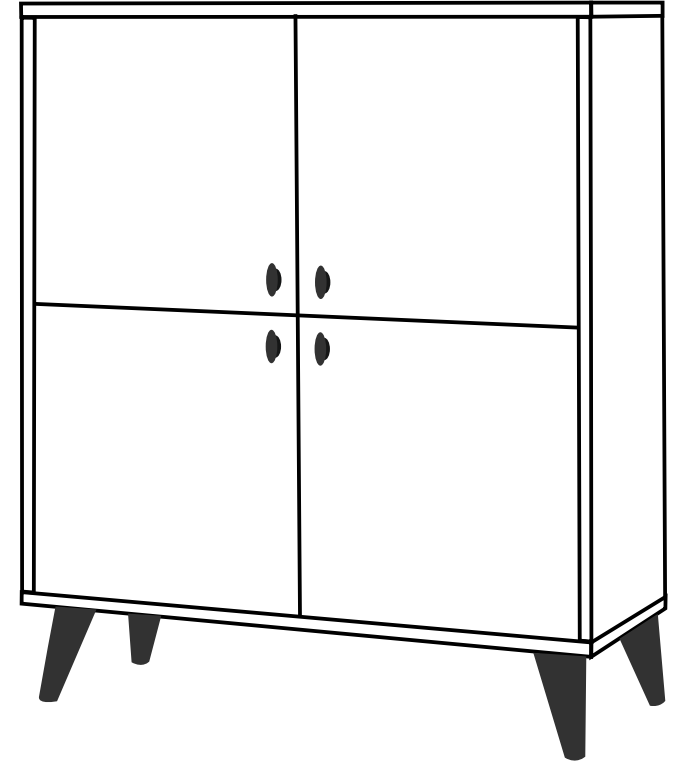

11

CITY MULTİLÜX BEYAZ AŞAP LAKE AYAK KURULUM ŞEMASI ASSEMBLY GUIDE

Bu modül iki kişi tarafından kurulmalıdır.
This unit should be assembled by two persons.

Bu modülün kurulumu için gerekli olan araçlar.
The necessary tools (not included)

AKSESUAR LİSTESİ / ACCESSORY LIST

			
MİNİFİŞ MİL X 12 (MINIFIX SHAFT)	MİNİFİŞ GÖVDE X 12 (MINIFIX BODY)	KAVELA X 12 (DOWEL)	DÜBEL X 12 (PEG)
			
RAF PİMİ X 8 (PILASTIC PIN)	SÜPER DEVE MENTEŞE X 8 (CAMEL HINGE)	15 CM AĞŞAP AYAK X 4 (FURNITURE LEG) SİYAH (BLACK)	H PROFİL X 1 (PROFILE)
			
KULP X 4 (HOLDER)	KULP VİDASI X 4 (HOLDER SCREW)	3,5 X 18 SUNTA VİDASI x 40 (3,5X18 SCREW)	ARKALIK KÖŞE X 8 (CORNER WEDGE)
			
AYAK APARATI X 4 (LEG FIXING PART)	3,5 X 25 SUNTA VİDASI x 12 (3,5 X 25 SCREW)		