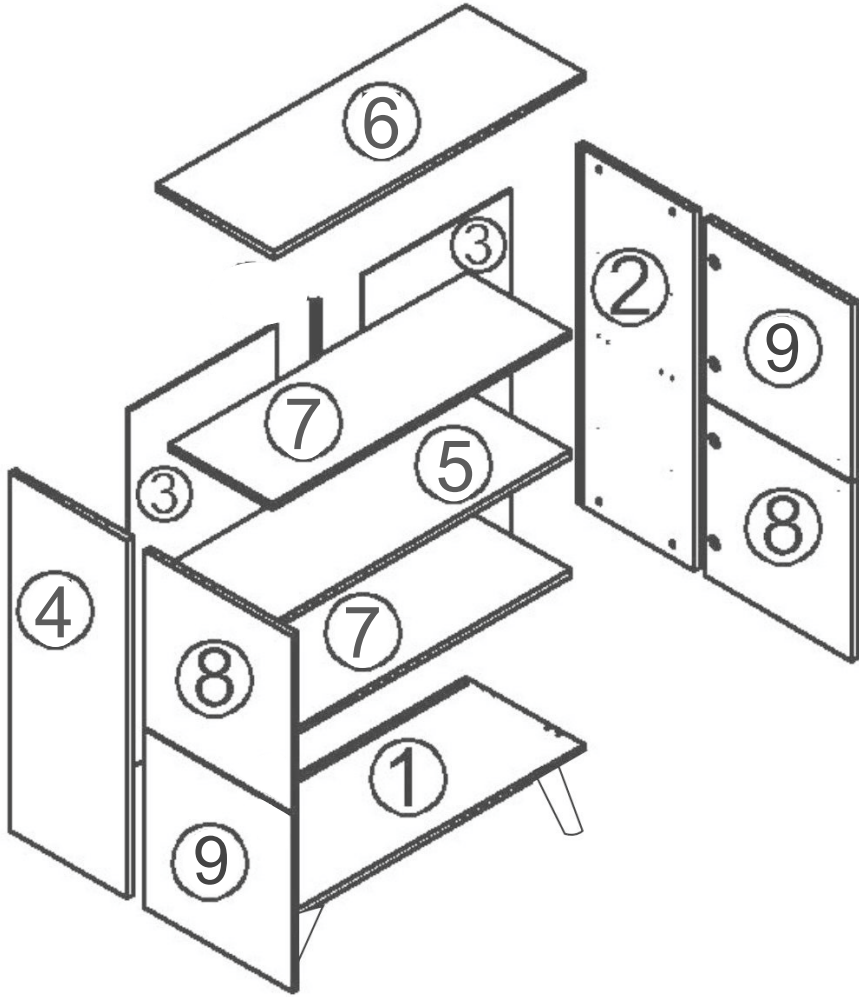

PARÇA KODLAMA / GENERAL VIEW

3