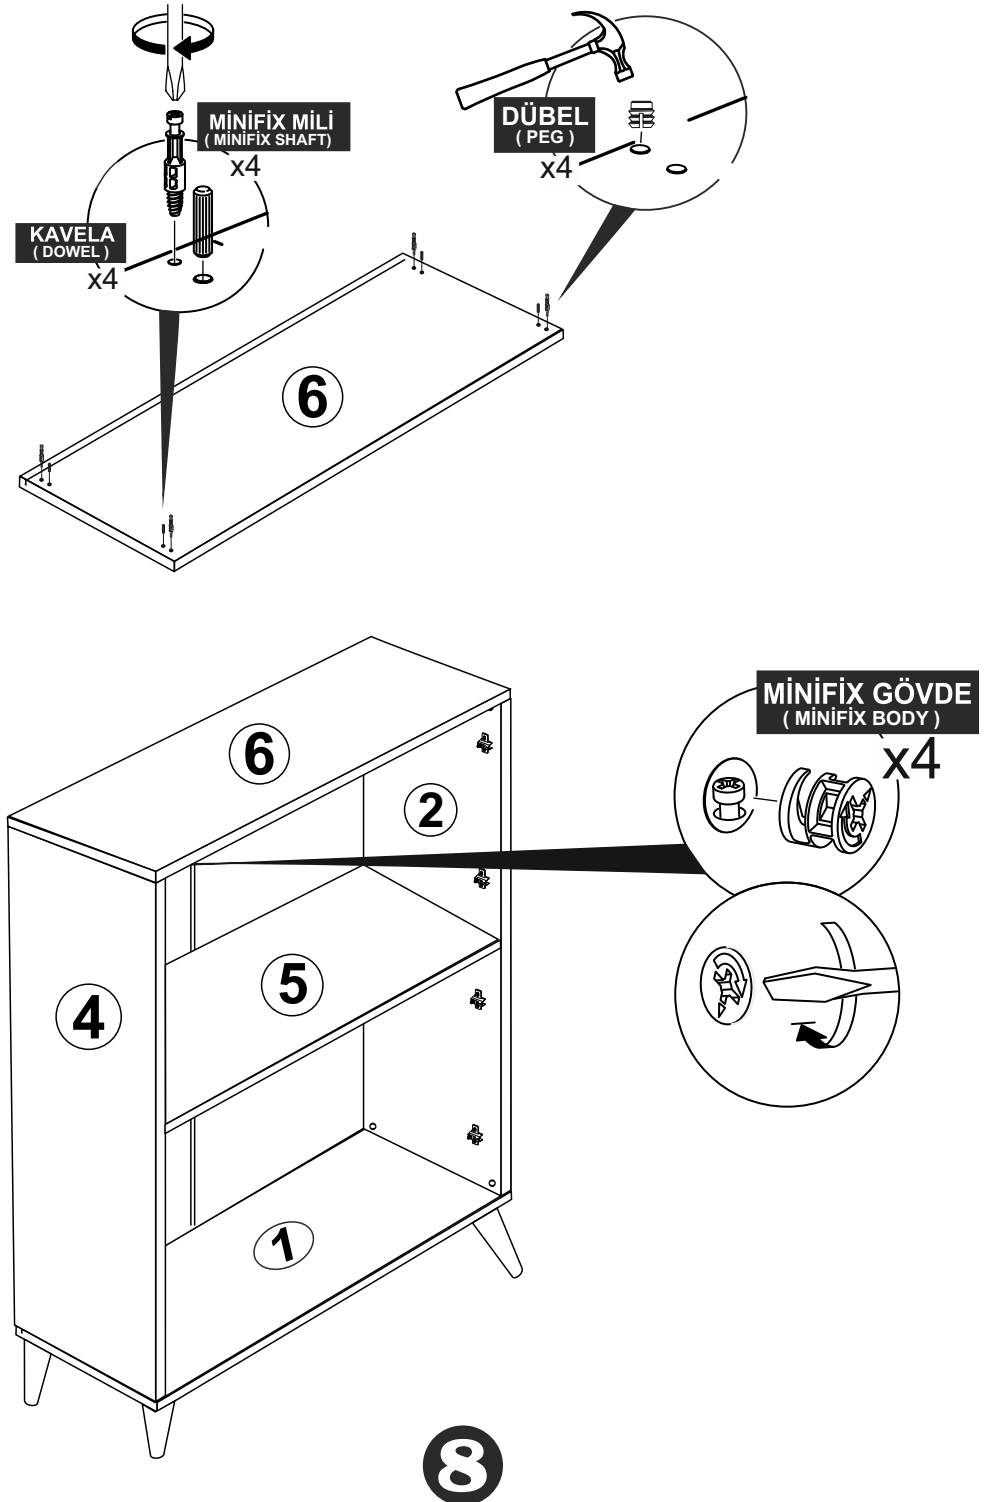

PARÇA KODLAMA / GENERAL VIEW

3

8