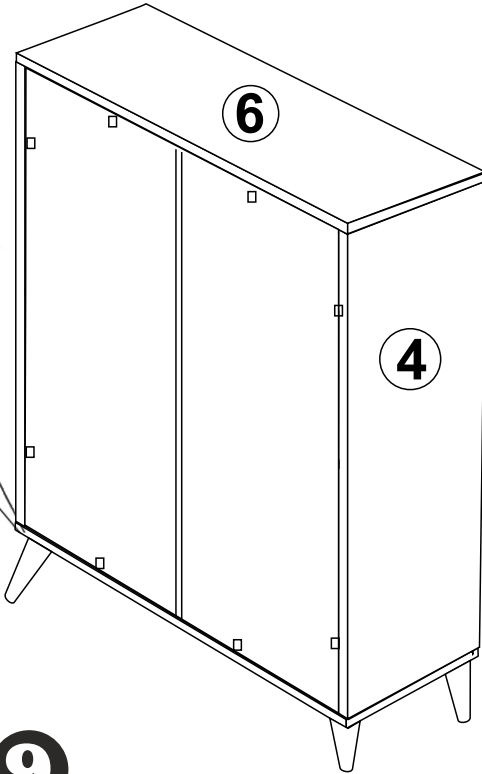

AKSESUAR LİSTESİ / ACCESSORY LIST

			
MİNİFİŞ MİL X 12 (MINIFIX SHAFT)	MİNİFİŞ GÖVDE X 12 (MINIFIX BODY)	KAVELA X 12 (DOWEL)	DÜBEL X 12 (PEG)
			
RAF PİMİ X 8 (PILASTIC PIN)	SÜPER DEVE MENTEŞE X 8 (CAMEL HINGE)	15 CM AĞŞAP AYAK X 4 (FURNITURE LEG) SİYAH (BLACK)	H PROFİL X 1 (PROFILE)
			
KULP X 4 (HOLDER)	KULP VİDASI X 4 (HOLDER SCREW)	3,5 X 18 SUNTA VİDASI x 40 (3,5X18 SCREW)	ARKALIK KÖŞE X 8 (CORNER WEDGE)
			
AYAK APARATI X 4 (LEG FIXING PART)	3,5 X 25 SUNTA VİDASI x 12 (3,5 X 25 SCREW)		

* AKSESUARLARI GÖSTERİLDİĞİ GİBİ DÜZ BİR ZEMİN ÜZERİNDE TAKINIZ...

* ÜRÜNÜ KURARKEN MONTAJ SIRASINI TAKİP EDİNİZ

* FIX THE ACCESSORIES AS SHOWN FOLLOW THE
INSTALLATION SEQUENCE WHILE INSTALLING THE PRODUCT.

1

Not : Seyyar Rafları
Çapraz Yerleştirin.
(Place Horizontal On The
Movable Shelves.)

3.5X18 SUNTA VİDASI
(3.5X18 SCREW) x8

ARKALIK KÖŞE X 8
(CORNER WEDGE)

9

DİKKAT !! / ATTENTION !!

Minifiks ve Kavela ürünlerimizde kullanılan ana bağlantı malzemesidir. Montaja başlamadan önce lütfen aşağıdaki çizimleri kontrol ederek, anlamaya çalışın...