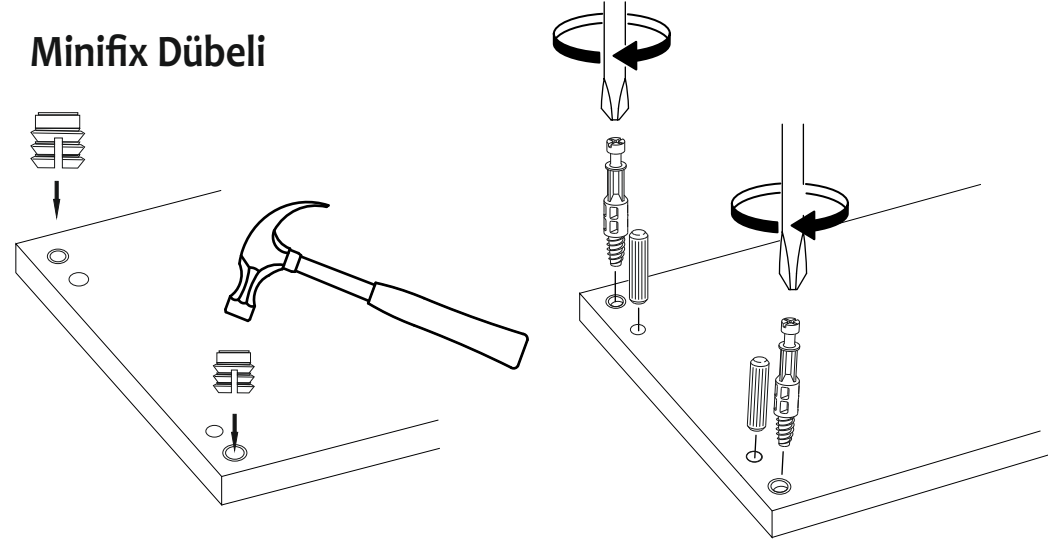

Minifix Dübeli