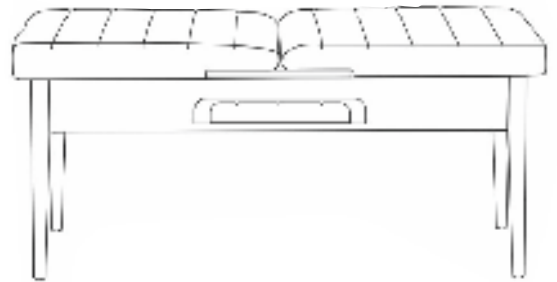

## VİNA BENCH KURULUM ŞEMASI

6 X 40 CİVATA x 8

# VİNA MASA KURULUM ŞEMASI