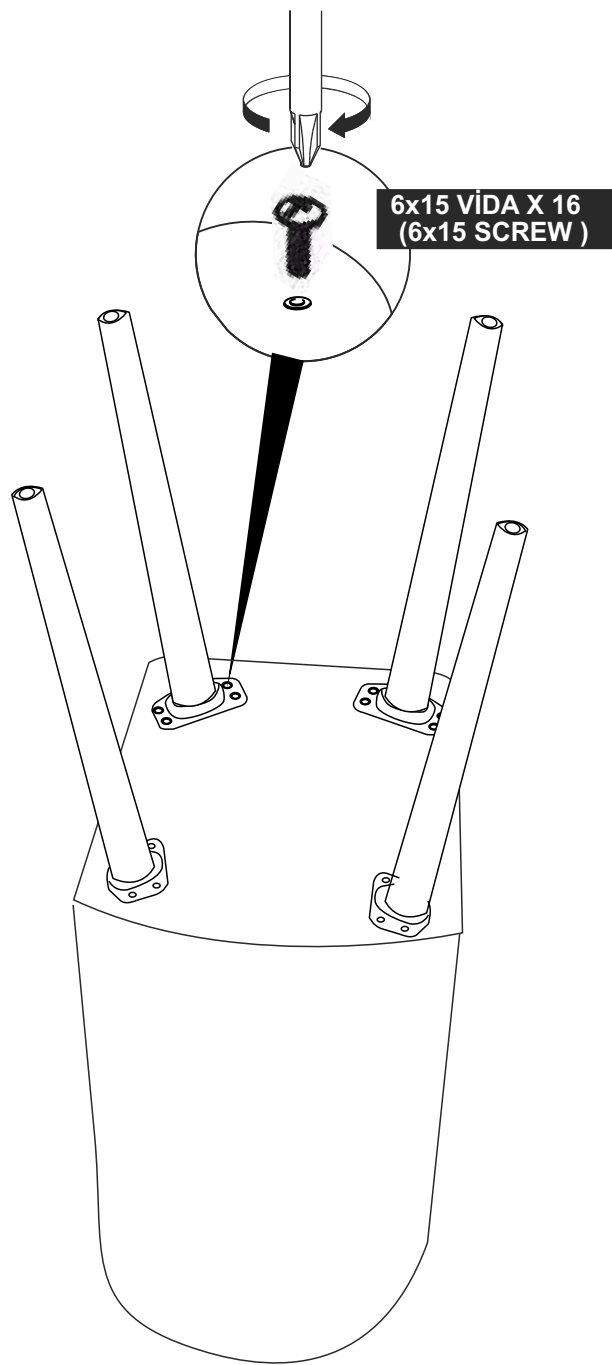

## AKSESUAR LİSTESİ / ACCESSORY LIST

			
<b>AYAK DEMİRİ X 4 (IRON)</b>	<b>AHŞAP AYAK X 4 (FURNITURE LEG)</b>	<b>SOMUN X 4 (BOLD NUT)</b>	<b>6x15 VİDA X 16 (6x15 SCREW)</b>
			
<b>ANAHTAR X 1 (WRENCH)</b>			

\* AKSESUARLARI GÖSTERİLDİĞİ GİBİ DÜZ BİR ZEMİN ÜZERİNDE TAKINIZ...

\* ÜRÜNÜ KURARKEN MONTAJ SIRASINI TAKİP EDİNİZ

\* FIX THE ACCESORIES AS SHOWN FOLLOW THE  
INSTALLATION SEQUENCE WHILE INSTALLING THE PRODUCT.

2

3

4

5

6 X 40 CİVATA x 8

## VİNA BENCH KURULUM ŞEMASI

6 X 40 CİVATA x 8