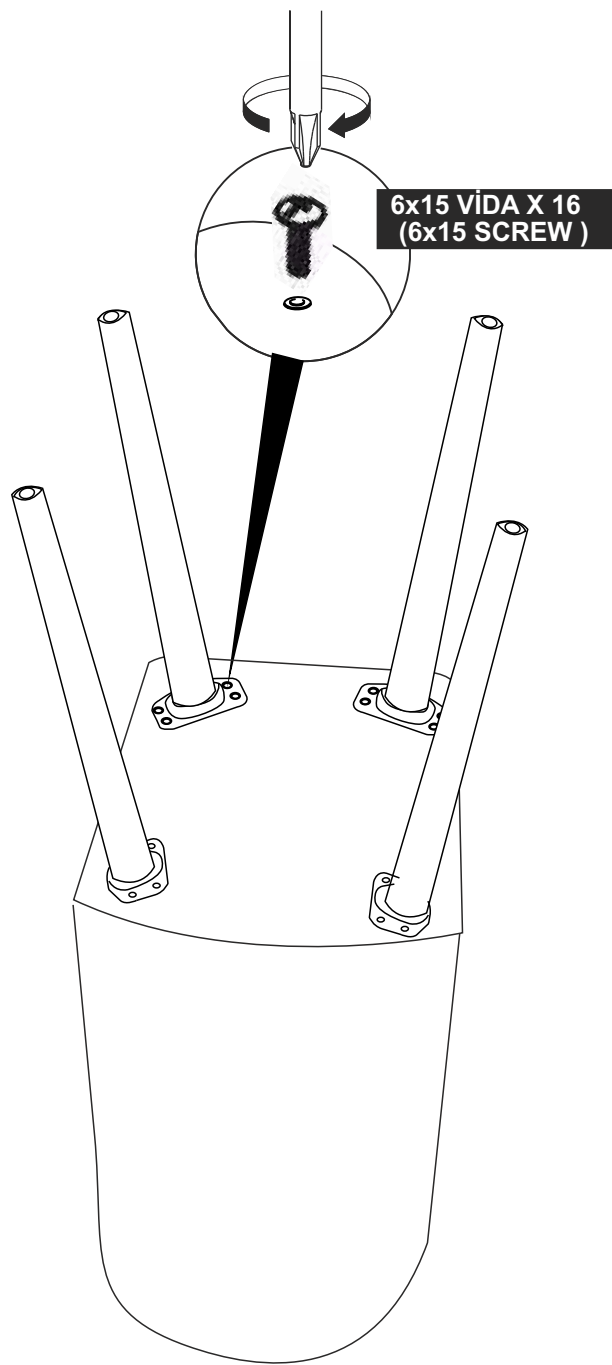

# VİNA SANDALYE KURULUM ŞEMASI

Bu modül iki kişi tarafından kurulmalıdır.  
This unit should be assembled by two persons.

Bu modülün kurulumu için gerekli olan araçlar.  
The necessary tools (not included)

## AKSESUAR LİSTESİ / ACCESSORY LIST

			
<b>AYAK DEMİRİ X 4 ( İRON )</b>	<b>AHŞAP AYAK X 4 ( FURNİTURE LEG )</b>	<b>SOMUN X 4 ( BOLD NUT )</b>	<b>6x15 VİDA X 16 (6x15 SCREW )</b>
			
<b>ANAHTAR X 1 ( WRENCH )</b>			

\* AKSESUARLARI GÖSTERİLDİĞİ GİBİ DÜZ BİR ZEMİN ÜZERİNDE TAKINIZ...

\* ÜRÜNÜ KURARKEN MONTAJ SIRASINI TAKİP EDİNİZ

\* FIX THE ACCESORIES AS SHOWN FOLLOW THE  
INSTALLATION SEQUENCE WHILE INSTALLING THE PRODUCT.

2

3

**4**

**5**