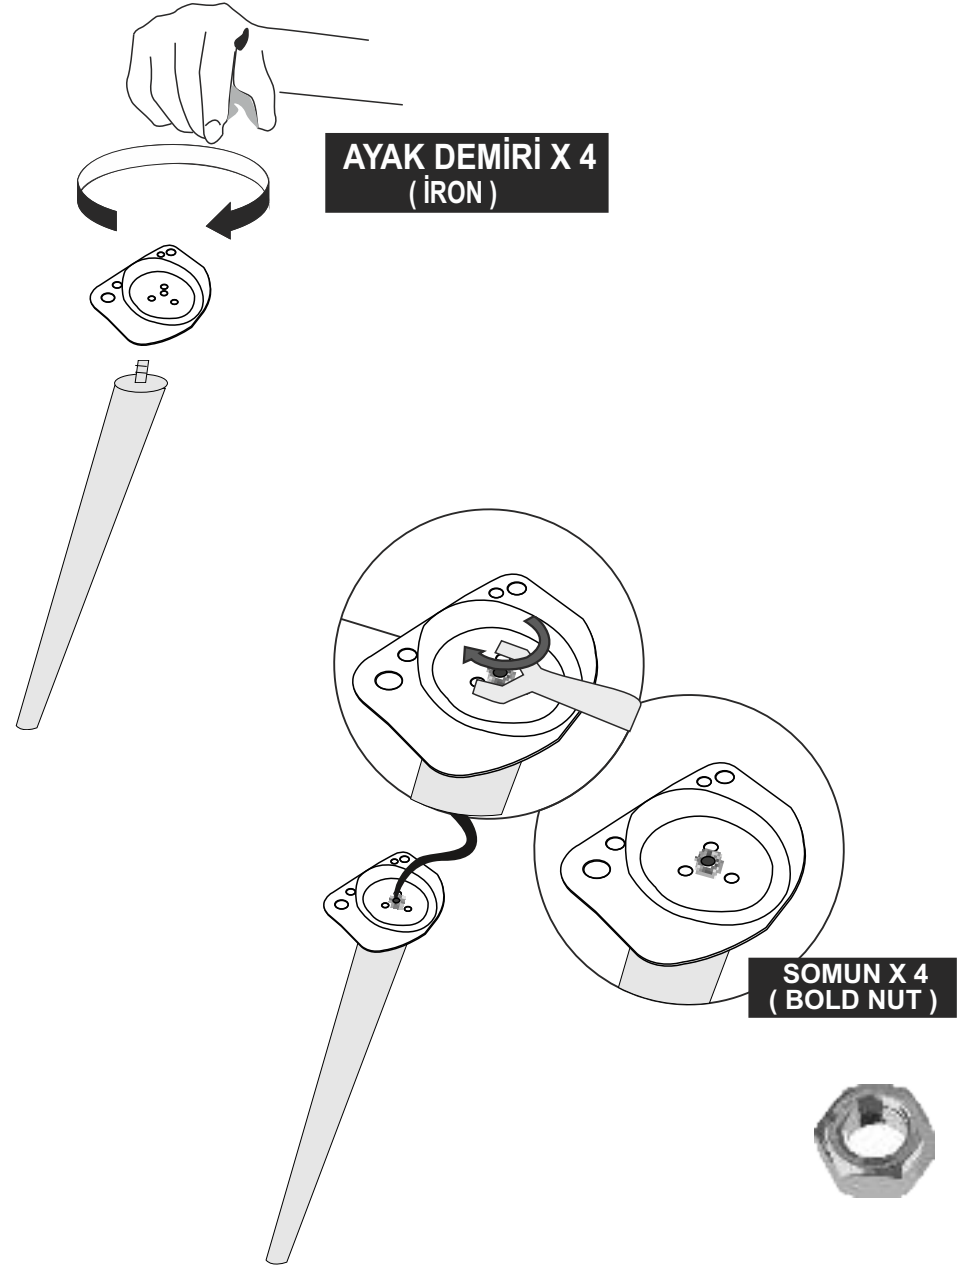

# VİNA SANDALYE KURULUM ŞEMASI

Bu modül iki kişi tarafından kurulmalıdır.  
This unit should be assembled by two persons.

Bu modülün kurulumu için gerekli olan araçlar.  
The necessary tools (not included)

## AKSESUAR LİSTESİ / ACCESSORY LIST

			
<b>AYAK DEMİRİ X 4 ( İRON )</b>	<b>AHŞAP AYAK X 4 ( FURNİTURE LEG )</b>	<b>SOMUN X 4 ( BOLD NUT )</b>	<b>6x15 VİDA X 16 (6x15 SCREW )</b>
			
<b>ANAHTAR X 1 ( WRENCH )</b>			

\* AKSESUARLARI GÖSTERİLDİĞİ GİBİ DÜZ BİR ZEMİN ÜZERİNDE TAKINIZ...

\* ÜRÜNÜ KURARKEN MONTAJ SIRASINI TAKİP EDİNİZ

\* FIX THE ACCESORIES AS SHOWN FOLLOW THE  
INSTALLATION SEQUENCE WHILE INSTALLING THE PRODUCT.

2

3

**4**

**5**