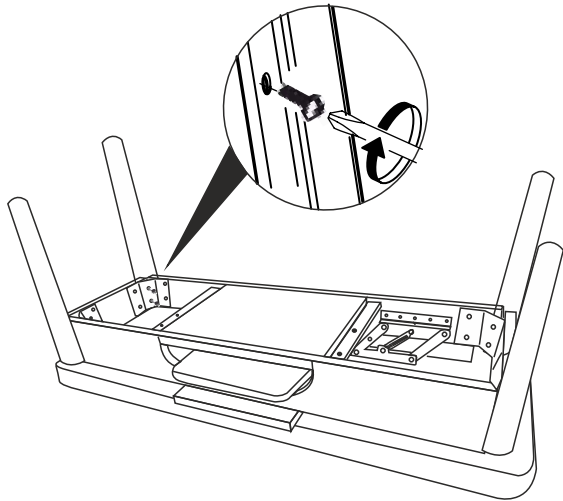

* ÜRÜNÜ KURARKEN MONTAJ SIRASINI TAKİP EDİNİZ

* FIX THE ACCESORIES AS SHOWN FOLLOW THE
INSTALLATION SEQUENCE WHILE INSTALLING THE PRODUCT.

2

3

4

5

6 X 40 CİVATA x 8

VİNA BENCH KURULUM ŞEMASI