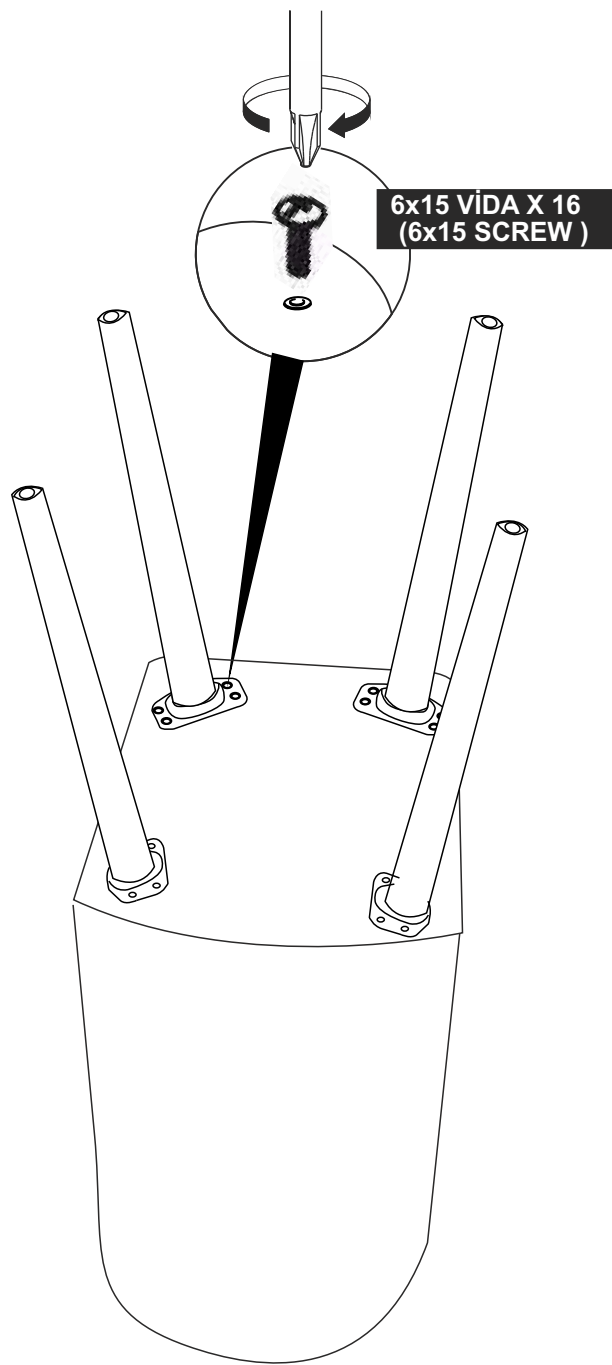

VİNA SANDALYE KURULUM ŞEMASI

Bu modül iki kişi tarafından kurulmalıdır.
This unit should be assembled by two persons.

Bu modülün kurulumu için gerekli olan araçlar.
The necessary tools (not included)

AKSESUAR LİSTESİ / ACCESSORY LIST

			
AYAK DEMİRİ X 4 (İRON)	AHŞAP AYAK X 4 (FURNITURE LEG)	SOMUN X 4 (BOLD NUT)	6x15 VİDA X 16 (6x15 SCREW)
			
ANAHTAR X 1 (WRENCH)			

* AKSESUARLARI GÖSTERİLDİĞİ GİBİ DÜZ BİR ZEMİN ÜZERİNDE TAKINIZ...

* ÜRÜNÜ KURARKEN MONTAJ SIRASINI TAKİP EDİNİZ

* FIX THE ACCESORIES AS SHOWN FOLLOW THE
INSTALLATION SEQUENCE WHILE INSTALLING THE PRODUCT.

2

3

4

5

6 X 40 CİVATA x 8

VİNA BENCH KURULUM ŞEMASI

6 X 40 CİVATA x 8

VİNA MASA KURULUM ŞEMASI