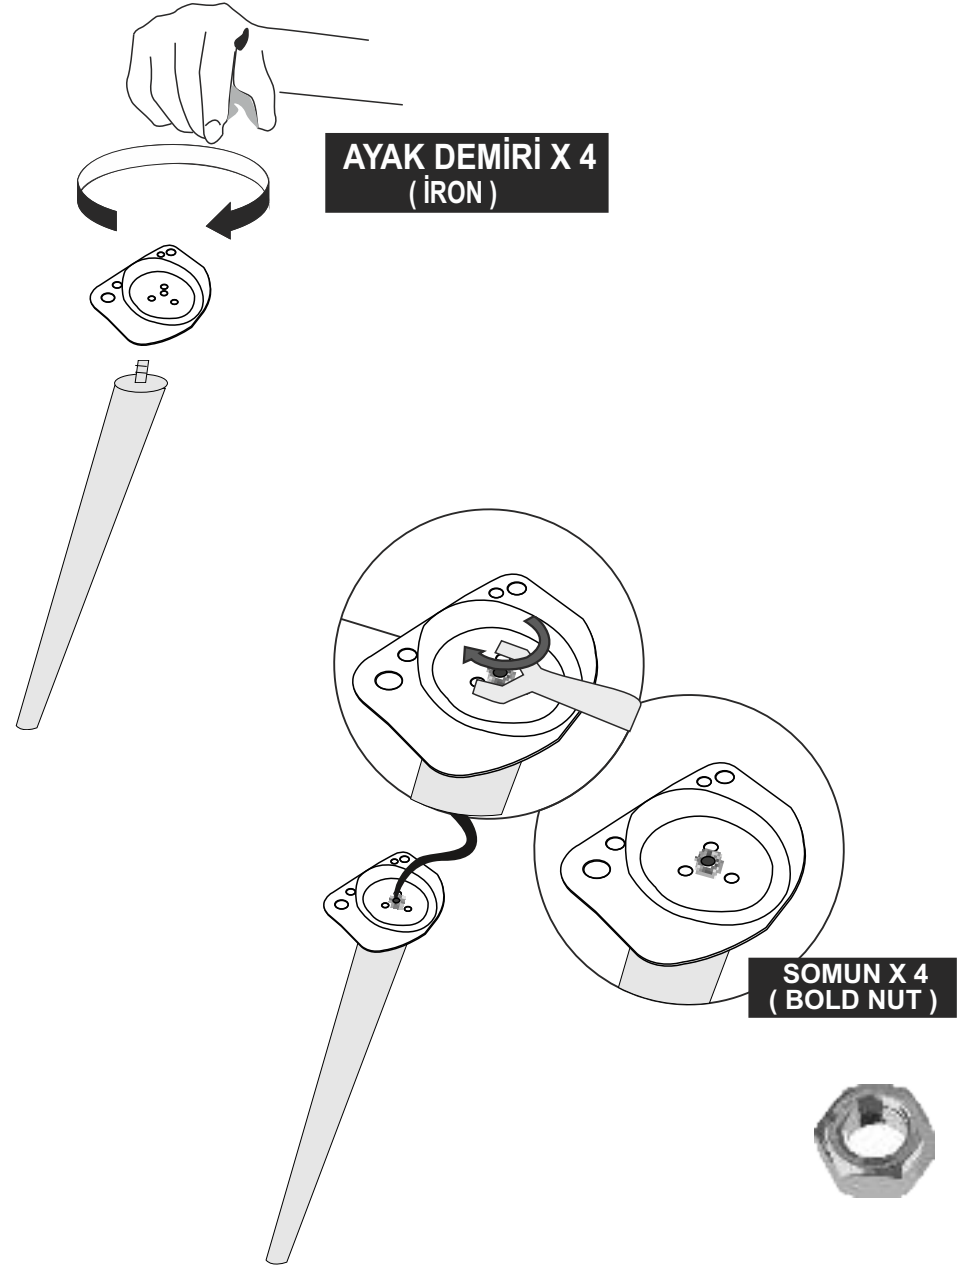

VİNA SANDALYE KURULUM ŞEMASI

Bu modül iki kişi tarafından kurulmalıdır.
This unit should be assembled by two persons.

Bu modülün kurulumu için gerekli olan araçlar.
The necessary tools (not included)

AKSESUAR LİSTESİ / ACCESSORY LIST

			
AYAK DEMİRİ X 4 (İRON)	AHŞAP AYAK X 4 (FURNITURE LEG)	SOMUN X 4 (BOLD NUT)	6x15 VİDA X 16 (6x15 SCREW)
			
ANAHTAR X 1 (WRENCH)			

* AKSESUARLARI GÖSTERİLDİĞİ GİBİ DÜZ BİR ZEMİN ÜZERİNDE TAKINIZ...

* ÜRÜNÜ KURARKEN MONTAJ SIRASINI TAKİP EDİNİZ

* FIX THE ACCESORIES AS SHOWN FOLLOW THE
INSTALLATION SEQUENCE WHILE INSTALLING THE PRODUCT.

2

3

4

5

6 X 40 CİVATA x 8

VİNA BENCH KURULUM ŞEMASI

6 X 40 CİVATA x 8

VİNA MASA KURULUM ŞEMASI