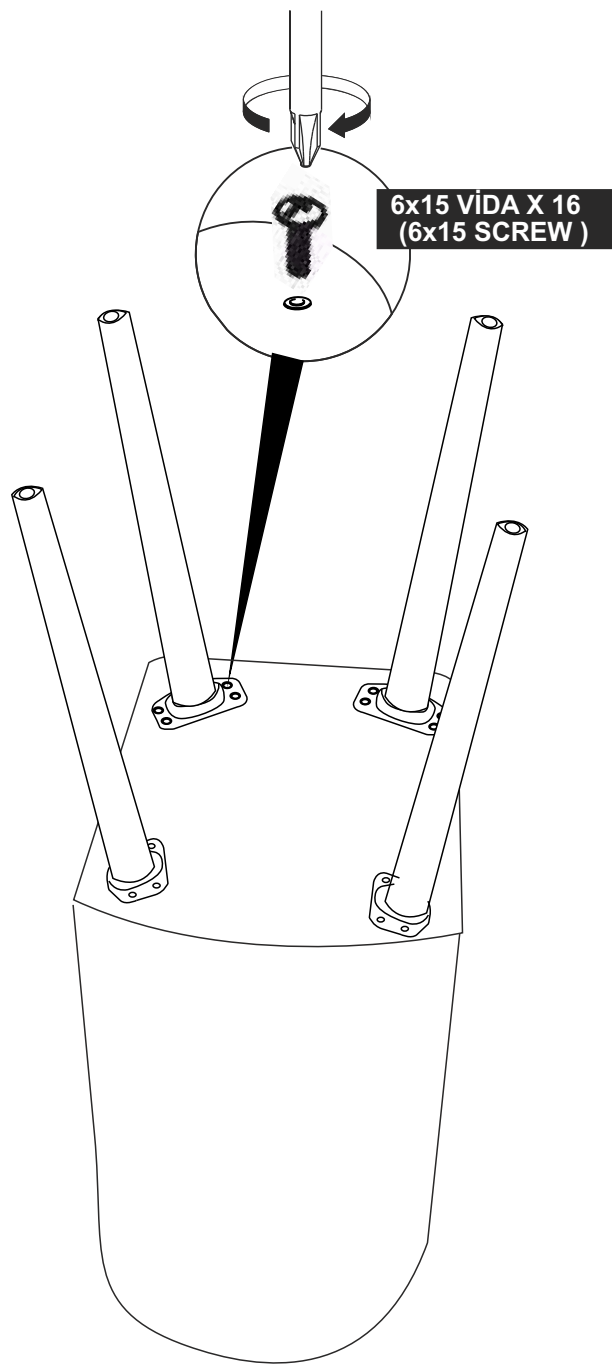

VİNA SANDALYE KURULUM ŞEMASI

Bu modül iki kişi tarafından kurulmalıdır.
This unit should be assembled by two persons.

Bu modülün kurulumu için gerekli olan araçlar.
The necessary tools (not included)

AKSESUAR LİSTESİ / ACCESSORY LIST

			
AYAK DEMİRİ X 4 (İRON)	AHŞAP AYAK X 4 (FURNİTURE LEG)	SOMUN X 4 (BOLD NUT)	6x15 VİDA X 16 (6x15 SCREW)
			
ANAHTAR X 1 (WRENCH)			

* AKSESUARLARI GÖSTERİLDİĞİ GİBİ DÜZ BİR ZEMİN ÜZERİNDE TAKINIZ...

* ÜRÜNÜ KURARKEN MONTAJ SIRASINI TAKİP EDİNİZ

* FIX THE ACCESORIES AS SHOWN FOLLOW THE
INSTALLATION SEQUENCE WHILE INSTALLING THE PRODUCT.

2

3

4

5