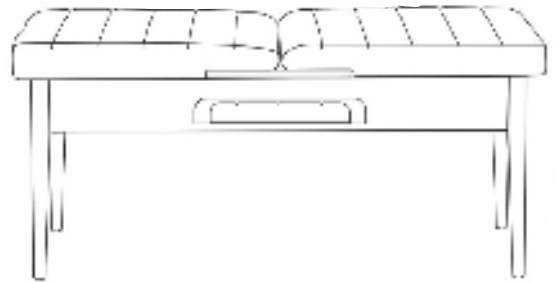

## VİNA BENCH KURULUM ŞEMASI

6 X 40 CİVATA x 8

# VİNA MASA KURULUM ŞEMASI