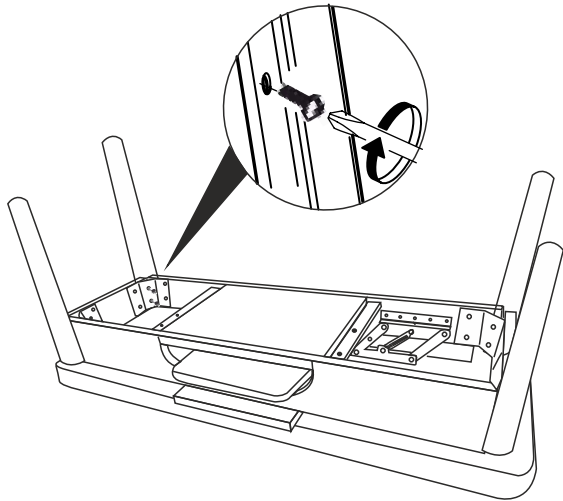

\* AKSESUARLARI GÖSTERİLDİĞİ GİBİ DÜZ BİR ZEMİN ÜZERİNDE TAKINIZ...

\* ÜRÜNÜ KURARKEN MONTAJ SIRASINI TAKİP EDİNİZ

\* FIX THE ACCESORIES AS SHOWN FOLLOW THE  
INSTALLATION SEQUENCE WHILE INSTALLING THE PRODUCT.

## VİNA BENCH KURULUM ŞEMASI

6 X 40 CİVATA x 8