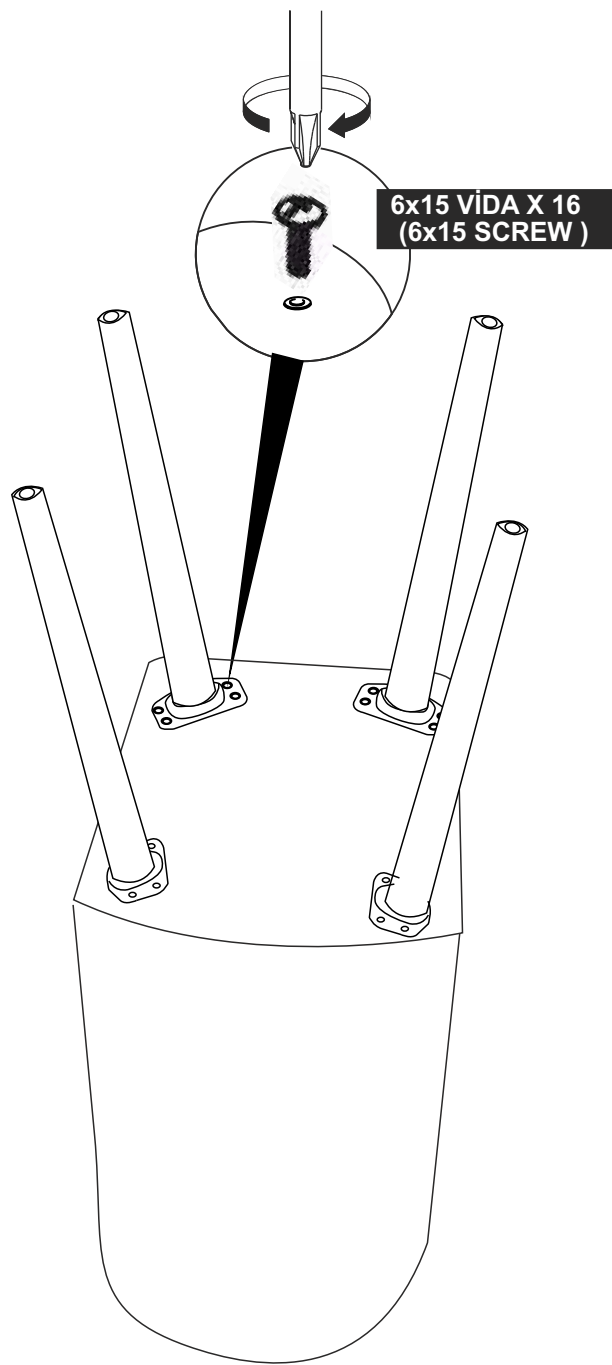

## AKSESUAR LİSTESİ / ACCESSORY LIST

			
<b>AYAK DEMİRİ X 4 ( İRON )</b>	<b>AHŞAP AYAK X 4 ( FURNİTURE LEG )</b>	<b>SOMUN X 4 ( BOLD NUT )</b>	<b>6x15 VİDA X 16 (6x15 SCREW )</b>
			
<b>ANAHTAR X 1 ( WRENCH )</b>			

\* AKSESUARLARI GÖSTERİLDİĞİ GİBİ DÜZ BİR ZEMİN ÜZERİNDE TAKINIZ...

\* ÜRÜNÜ KURARKEN MONTAJ SIRASINI TAKİP EDİNİZ

\* FIX THE ACCESORIES AS SHOWN FOLLOW THE  
INSTALLATION SEQUENCE WHILE INSTALLING THE PRODUCT.

2

3

**4**

**5**

6 X 40 CİVATA x 8

## VİNA BENCH KURULUM ŞEMASI

6 X 40 CİVATA x 8