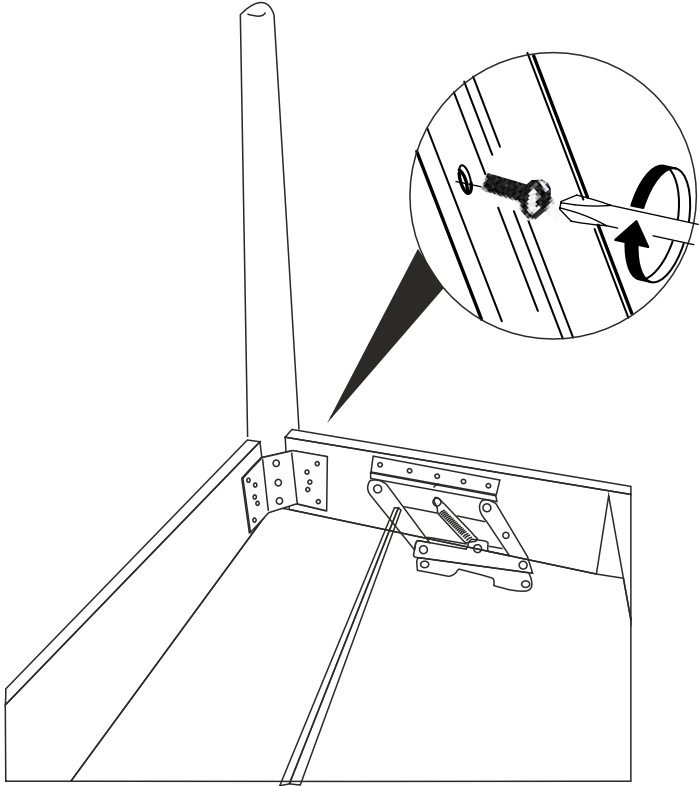

\* AKSESUARLARI GÖSTERİLDİĞİ GİBİ DÜZ BİR ZEMİN ÜZERİNDE TAKINIZ...

\* ÜRÜNÜ KURARKEN MONTAJ SIRASINI TAKİP EDİNİZ

\* FIX THE ACCESORIES AS SHOWN FOLLOW THE  
INSTALLATION SEQUENCE WHILE INSTALLING THE PRODUCT.

## VİNA BENCH KURULUM ŞEMASI

6 X 40 CİVATA x 8