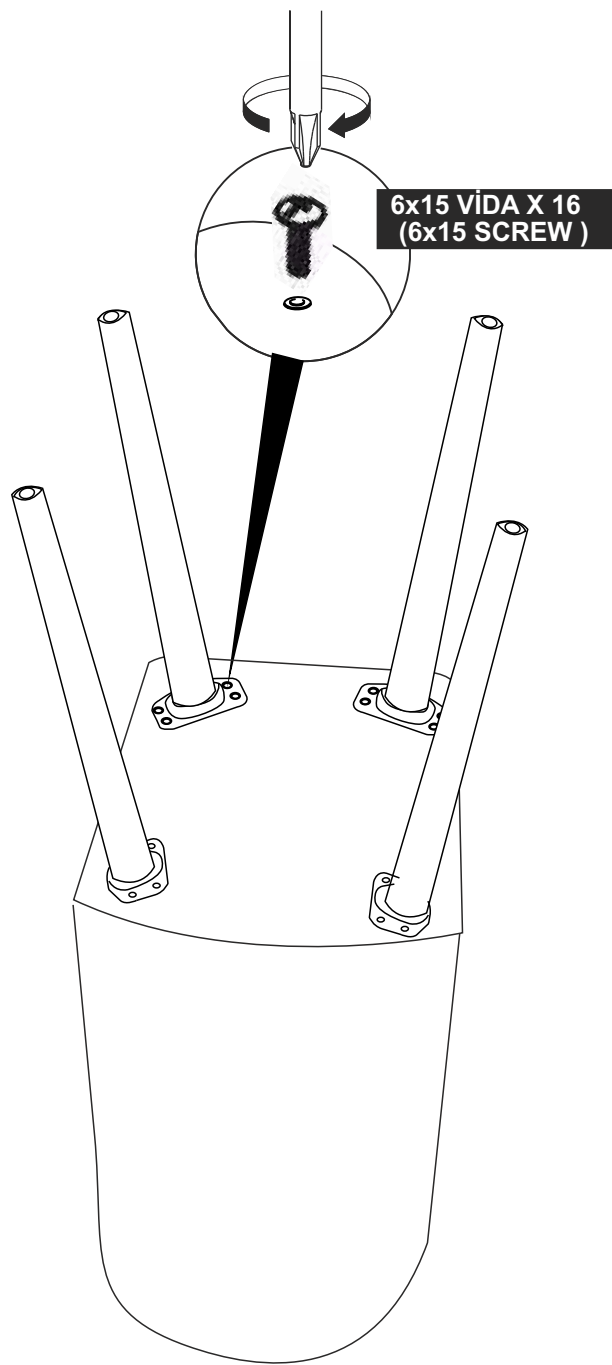

VİNA SANDALYE KURULUM ŞEMASI

Bu modül iki kişi tarafından kurulmalıdır.
This unit should be assembled by two persons.

Bu modülün kurulumu için gerekli olan araçlar.
The necessary tools (not included)

AKSESUAR LİSTESİ / ACCESSORY LIST

			
AYAK DEMİRİ X 4 (İRON)	AHŞAP AYAK X 4 (FURNİTURE LEG)	SOMUN X 4 (BOLD NUT)	6x15 VİDA X 16 (6x15 SCREW)
			
ANAHTAR X 1 (WRENCH)			

* AKSESUARLARI GÖSTERİLDİĞİ GİBİ DÜZ BİR ZEMİN ÜZERİNDE TAKINIZ...

* ÜRÜNÜ KURARKEN MONTAJ SIRASINI TAKİP EDİNİZ

* FIX THE ACCESORIES AS SHOWN FOLLOW THE
INSTALLATION SEQUENCE WHILE INSTALLING THE PRODUCT.

2

3

4

5

6 X 40 CİVATA x 8

VİNA BENCH KURULUM ŞEMASI

6 X 40 CİVATA x 8

VİNA MASA KURULUM ŞEMASI

6 X 40 CİVATA x 12

6 X 30 CİVATA x 4

VİNA BANK KURULUM ŞEMASI