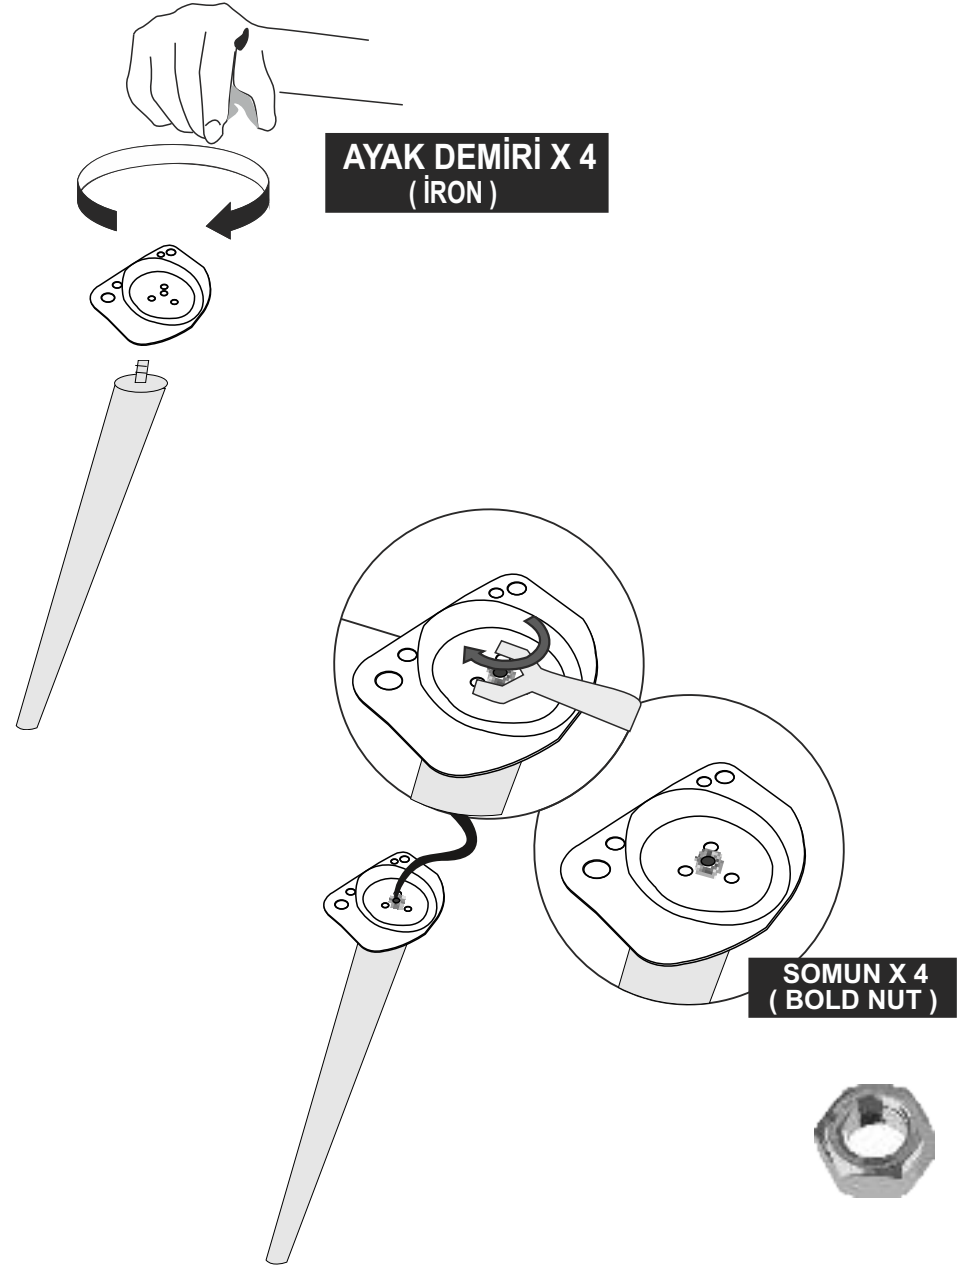

VİNA SANDALYE KURULUM ŞEMASI

Bu modül iki kişi tarafından kurulmalıdır.
This unit should be assembled by two persons.

Bu modülün kurulumu için gerekli olan araçlar.
The necessary tools (not included)

AKSESUAR LİSTESİ / ACCESSORY LIST

			
AYAK DEMİRİ X 4 (İRON)	AHŞAP AYAK X 4 (FURNİTURE LEG)	SOMUN X 4 (BOLD NUT)	6x15 VİDA X 16 (6x15 SCREW)
			
ANAHTAR X 1 (WRENCH)			

* AKSESUARLARI GÖSTERİLDİĞİ GİBİ DÜZ BİR ZEMİN ÜZERİNDE TAKINIZ...

* ÜRÜNÜ KURARKEN MONTAJ SIRASINI TAKİP EDİNİZ

* FIX THE ACCESORIES AS SHOWN FOLLOW THE
INSTALLATION SEQUENCE WHILE INSTALLING THE PRODUCT.

2

3

4

5

6 X 40 CİVATA x 8

VİNA BENCH KURULUM ŞEMASI

6 X 40 CİVATA x 8

VİNA MASA KURULUM ŞEMASI

6 X 40 CİVATA x 12

6 X 30 CİVATA x 4

VİNA BANK KURULUM ŞEMASI