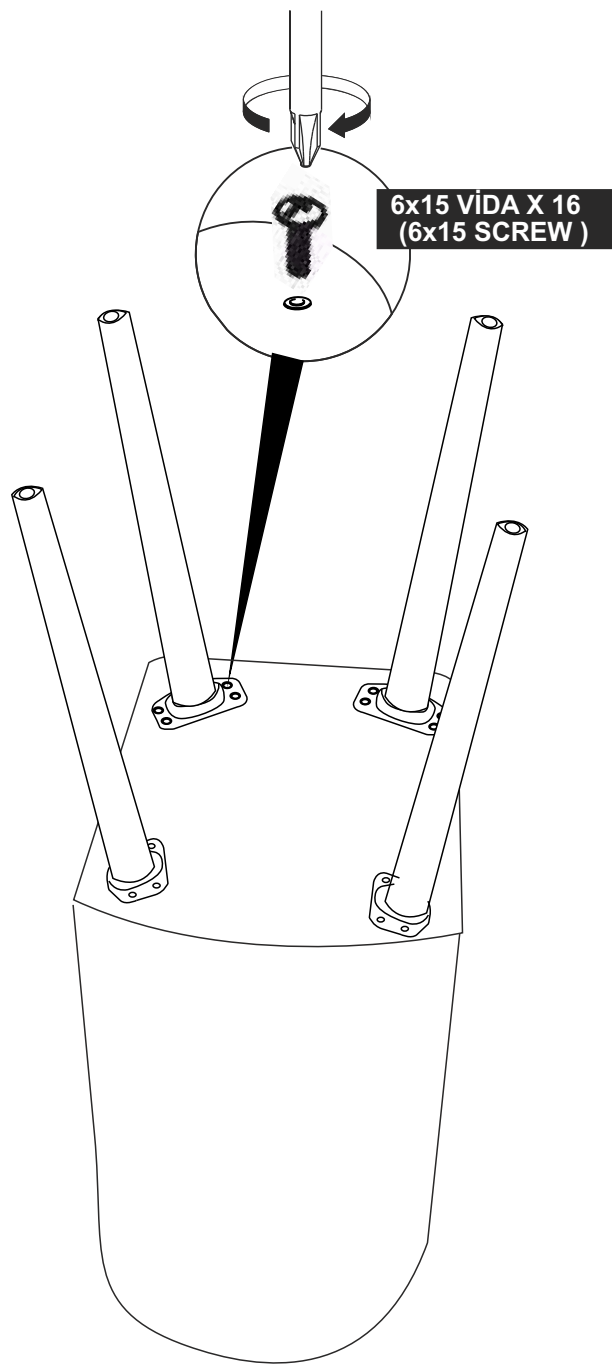

## AKSESUAR LİSTESİ / ACCESSORY LIST

			
<b>AYAK DEMİRİ X 4 ( İRON )</b>	<b>AHŞAP AYAK X 4 ( FURNITURE LEG )</b>	<b>SOMUN X 4 ( BOLD NUT )</b>	<b>6x15 VİDA X 16 (6x15 SCREW )</b>
			
<b>ANAHTAR X 1 ( WRENCH )</b>			

\* AKSESUARLARI GÖSTERİLDİĞİ GİBİ DÜZ BİR ZEMİN ÜZERİNDE TAKINIZ...

\* ÜRÜNÜ KURARKEN MONTAJ SIRASINI TAKİP EDİNİZ

\* FIX THE ACCESORIES AS SHOWN FOLLOW THE  
INSTALLATION SEQUENCE WHILE INSTALLING THE PRODUCT.

2

3

4

5

6 X 40 CİVATA x 8

## VİNA BENCH KURULUM ŞEMASI

6 X 40 CİVATA x 8