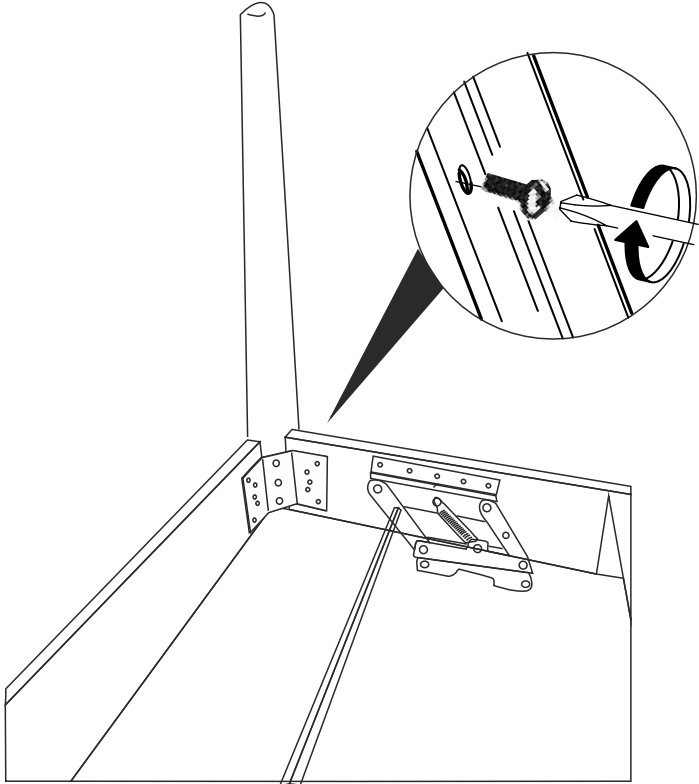

\* AKSESUARLARI GÖSTERİLDİĞİ GİBİ DÜZ BİR ZEMİN ÜZERİNDE TAKINIZ...

\* ÜRÜNÜ KURARKEN MONTAJ SIRASINI TAKİP EDİNİZ

\* FIX THE ACCESORIES AS SHOWN FOLLOW THE  
INSTALLATION SEQUENCE WHILE INSTALLING THE PRODUCT.

## VİNA BENCH KURULUM ŞEMASI

6 X 40 CİVATA x 8