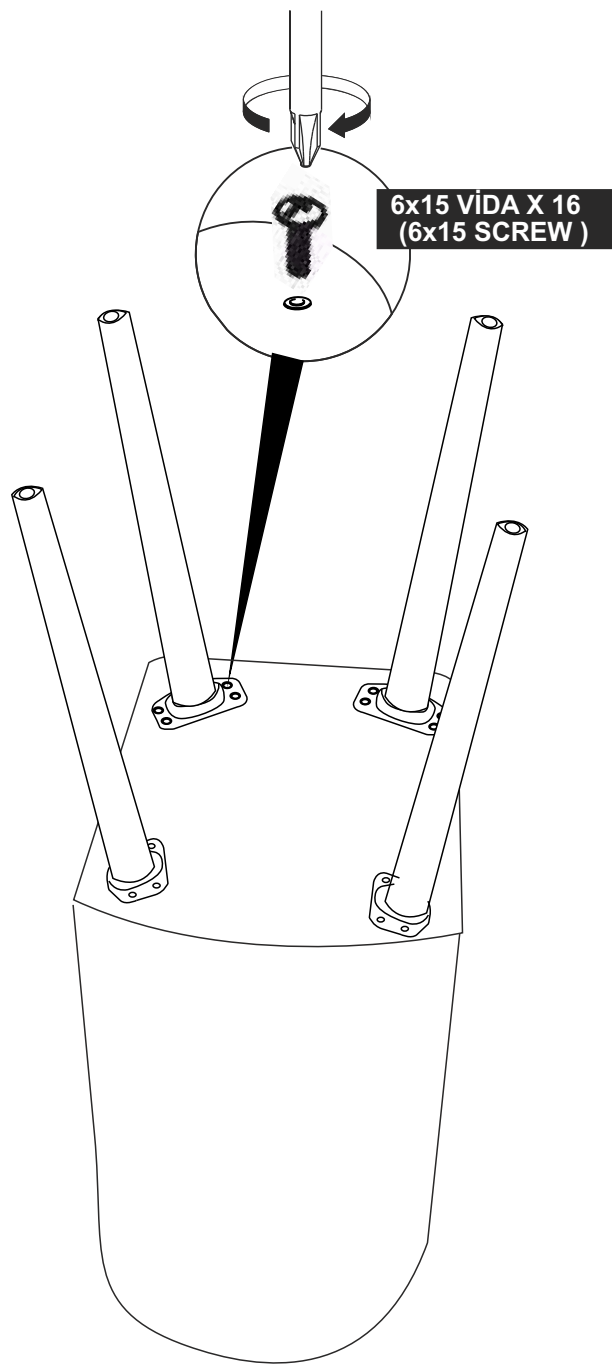

\* AKSESUARLARI GÖSTERİLDİĞİ GİBİ DÜZ BİR ZEMİN ÜZERİNDE TAKINIZ...

\* ÜRÜNÜ KURARKEN MONTAJ SIRASINI TAKİP EDİNİZ

\* FIX THE ACCESORIES AS SHOWN FOLLOW THE  
INSTALLATION SEQUENCE WHILE INSTALLING THE PRODUCT.

2

3

**4**

**5**

6 X 40 CİVATA x 8

## VİNA BENCH KURULUM ŞEMASI

6 X 40 CİVATA x 8

# VİNA MASA KURULUM ŞEMASI

6 X 40 CİVATA x 12

6 X 30 CİVATA x 4