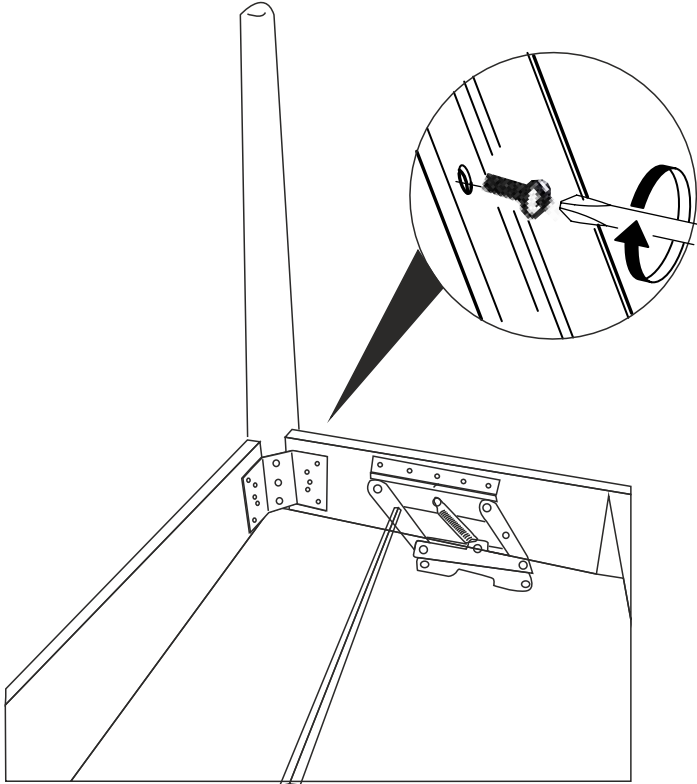

6 X 40 CİVATA x 8

# VİNA MASA KURULUM ŞEMASI