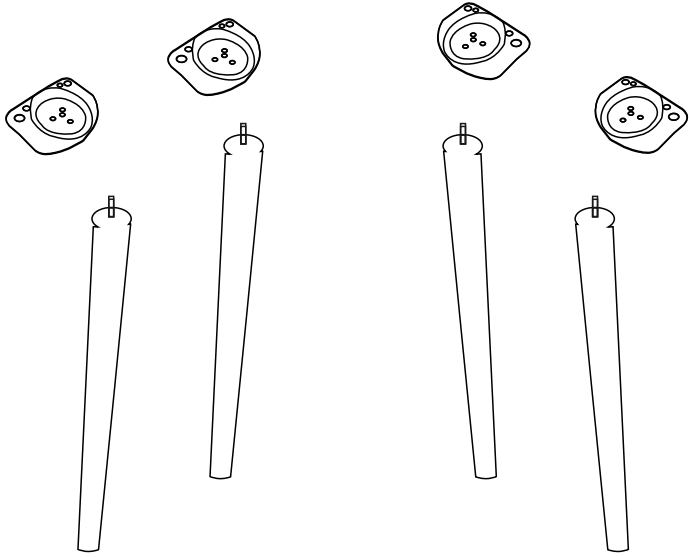

2

AYAK DEMİRİ X 4
(İRON)

SOMUN X 4
(BOLD NUT)

3