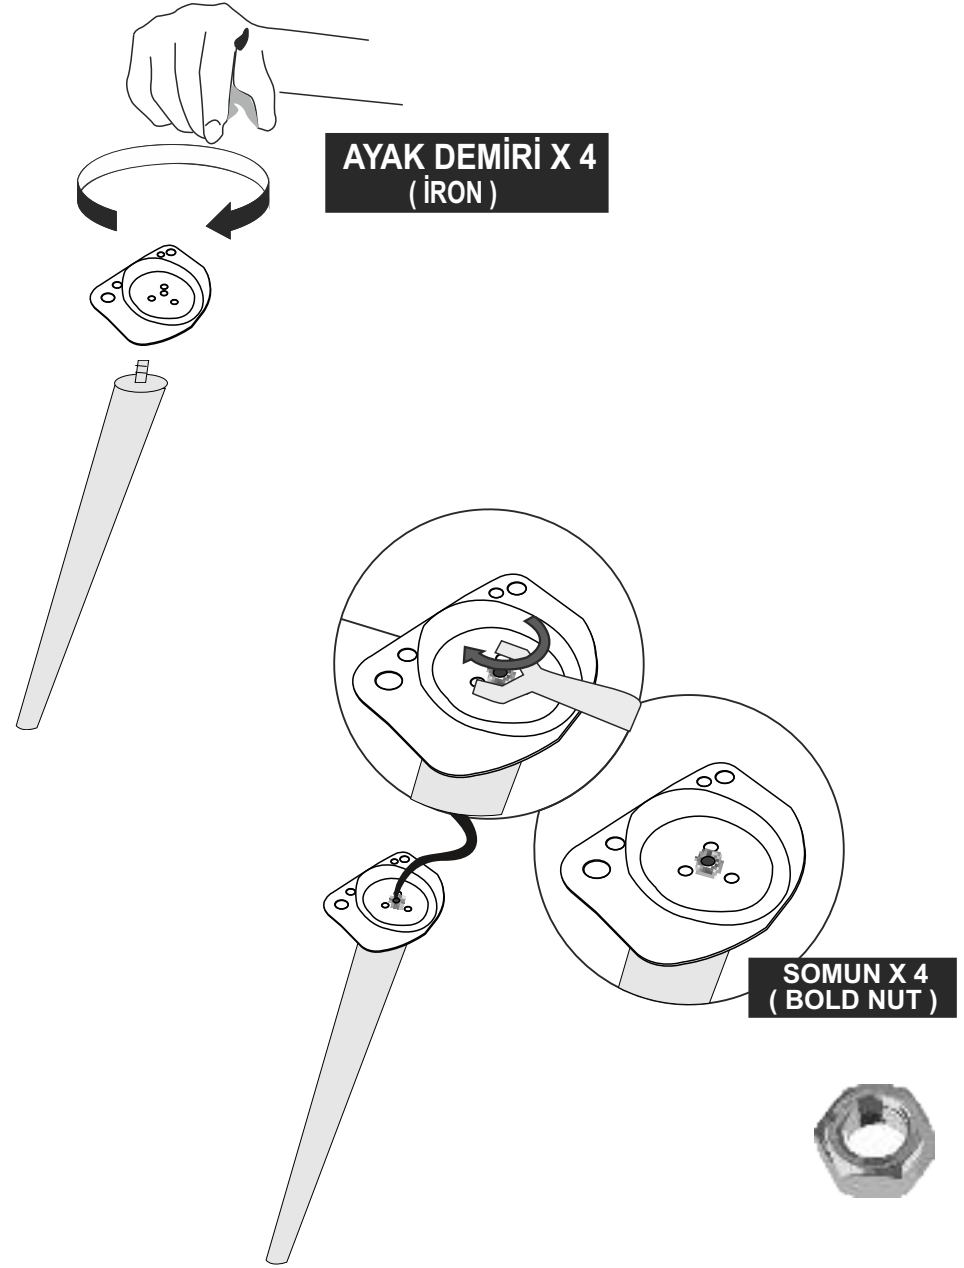

AYAK DEMİRİ X 4
(İRON)

SOMUN X 4
(BOLD NUT)

3