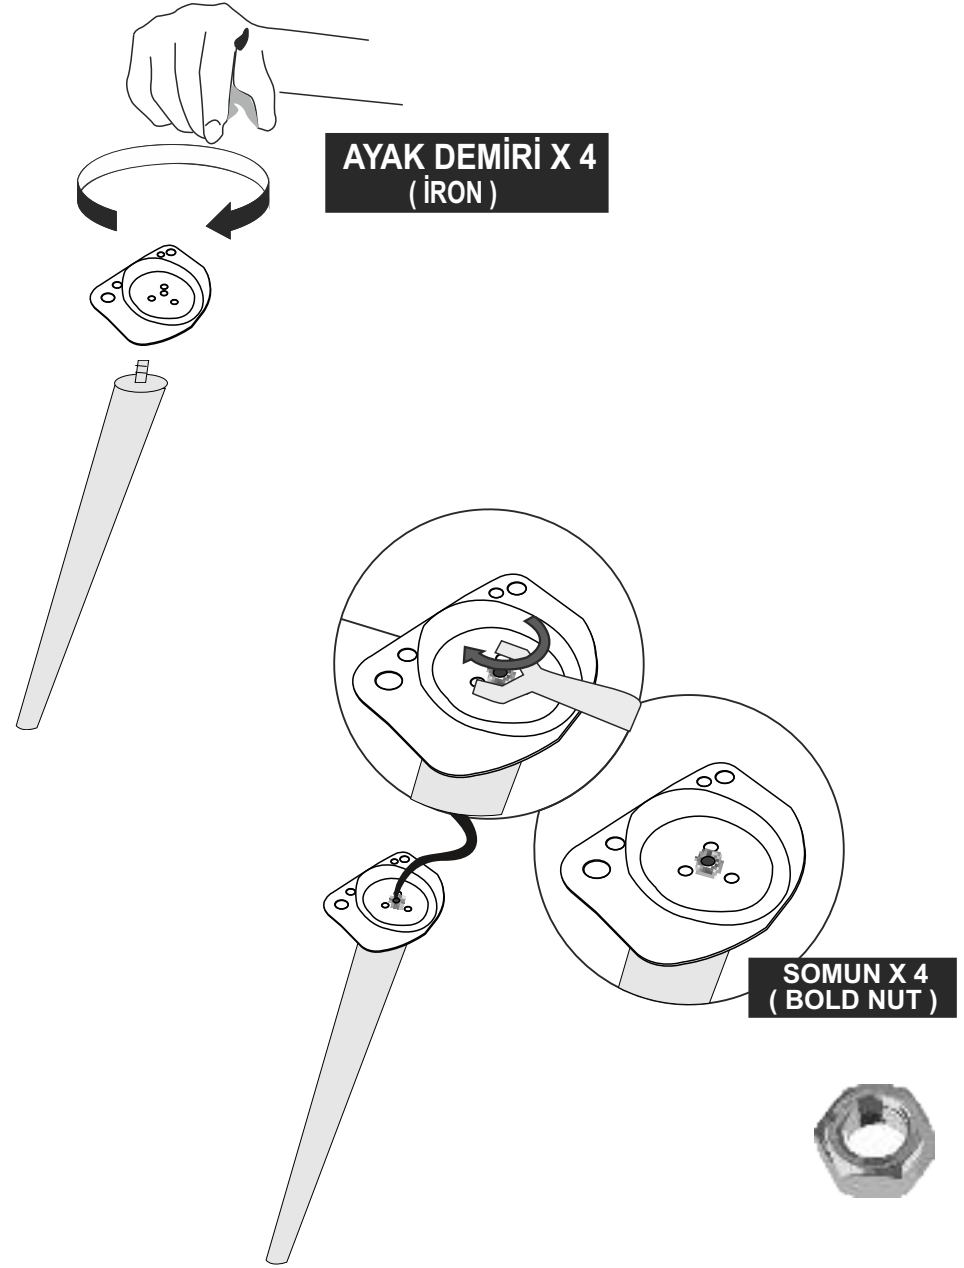

VİNA SANDALYE KURULUM ŞEMASI

Bu modül iki kişi tarafından kurulmalıdır.
This unit should be assembled by two persons.

Bu modülün kurulumu için gerekli olan araçlar.
The necessary tools (not included)

AKSESUAR LİSTESİ / ACCESSORY LIST

			
AYAK DEMİRİ X 4 (İRON)	AHŞAP AYAK X 4 (FURNİTURE LEG)	SOMUN X 4 (BOLD NUT)	6x15 VİDA X 16 (6x15 SCREW)
			
ANAHTAR X 1 (WRENCH)			

* AKSESUARLARI GÖSTERİLDİĞİ GİBİ DÜZ BİR ZEMİN ÜZERİNDE TAKINIZ...

* ÜRÜNÜ KURARKEN MONTAJ SIRASINI TAKİP EDİNİZ

* FIX THE ACCESORIES AS SHOWN FOLLOW THE
INSTALLATION SEQUENCE WHILE INSTALLING THE PRODUCT.

2

3

4

5

6 X 40 CİVATA x 8

VİNA BENCH KURULUM ŞEMASI

6 X 40 CİVATA x 8

VİNA MASA KURULUM ŞEMASI