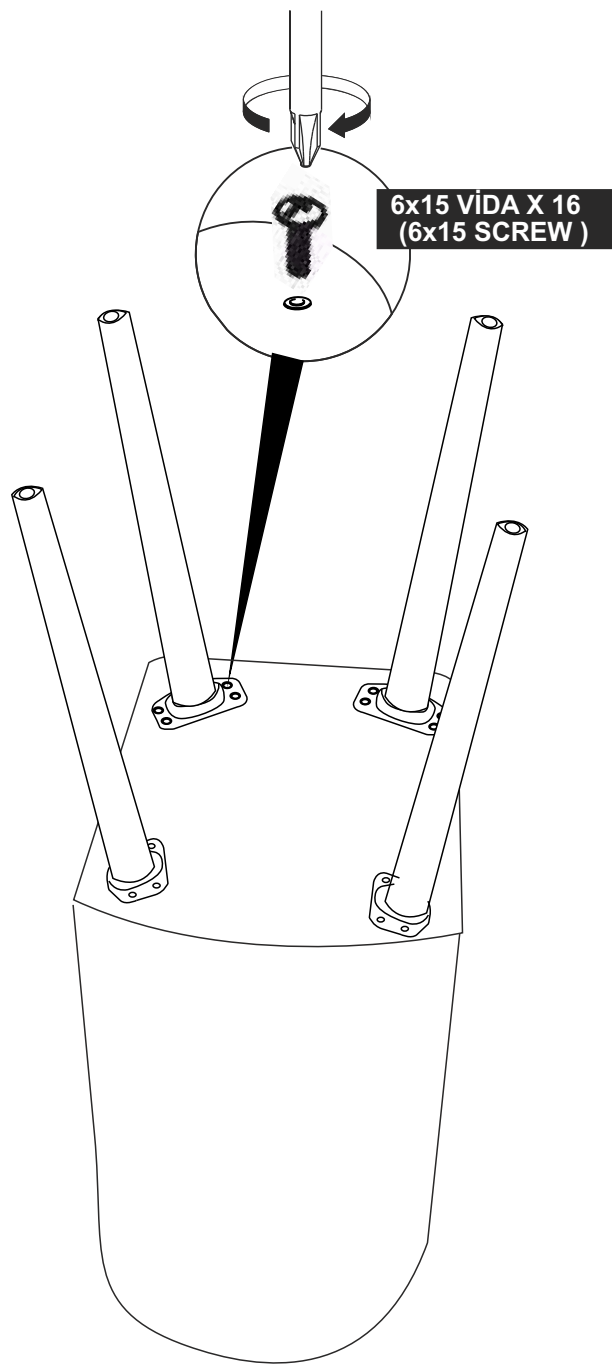

VİNA SANDALYE KURULUM ŞEMASI

Bu modül iki kişi tarafından kurulmalıdır.
This unit should be assembled by two persons.

Bu modülün kurulumu için gerekli olan araçlar.
The necessary tools (not included)

AKSESUAR LİSTESİ / ACCESSORY LIST

			
AYAK DEMİRİ X 4 (İRON)	AHŞAP AYAK X 4 (FURNİTURE LEG)	SOMUN X 4 (BOLD NUT)	6x15 VİDA X 16 (6x15 SCREW)
			
ANAHTAR X 1 (WRENCH)			

* AKSESUARLARI GÖSTERİLDİĞİ GİBİ DÜZ BİR ZEMİN ÜZERİNDE TAKINIZ...

* ÜRÜNÜ KURARKEN MONTAJ SIRASINI TAKİP EDİNİZ

* FIX THE ACCESORIES AS SHOWN FOLLOW THE
INSTALLATION SEQUENCE WHILE INSTALLING THE PRODUCT.

2

3

4

5

6 X 40 CİVATA x 8

VİNA BENCH KURULUM ŞEMASI

6 X 40 CİVATA x 8

VİNA MASA KURULUM ŞEMASI