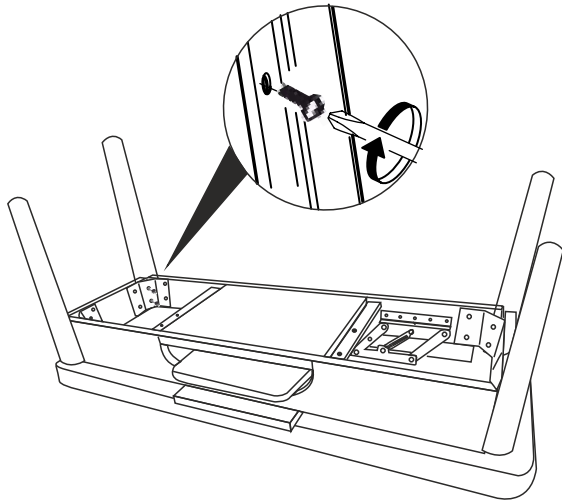

* ÜRÜNÜ KURARKEN MONTAJ SIRASINI TAKİP EDİNİZ

* FIX THE ACCESORIES AS SHOWN FOLLOW THE
INSTALLATION SEQUENCE WHILE INSTALLING THE PRODUCT.

2

3

4

5

6 X 40 CİVATA x 8

VİNA BENCH KURULUM ŞEMASI