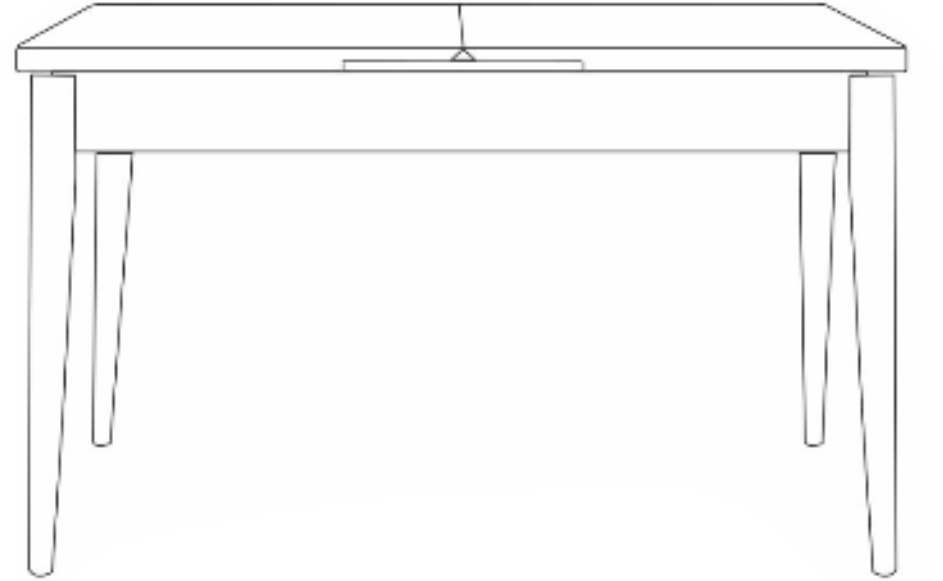

## VİNA BENCH KURULUM ŞEMASI

6 X 40 CİVATA x 8

# VİNA MASA KURULUM ŞEMASI

6 X 40 CİVATA x 12

6 X 30 CİVATA x 4