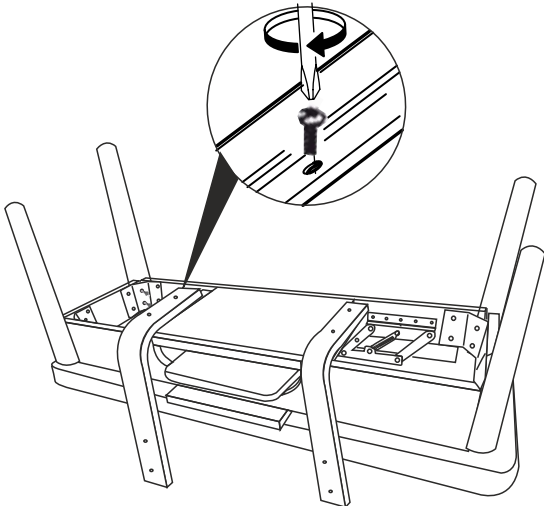

# VİNA MASA KURULUM ŞEMASI

6 X 40 CİVATA x 12

6 X 30 CİVATA x 4