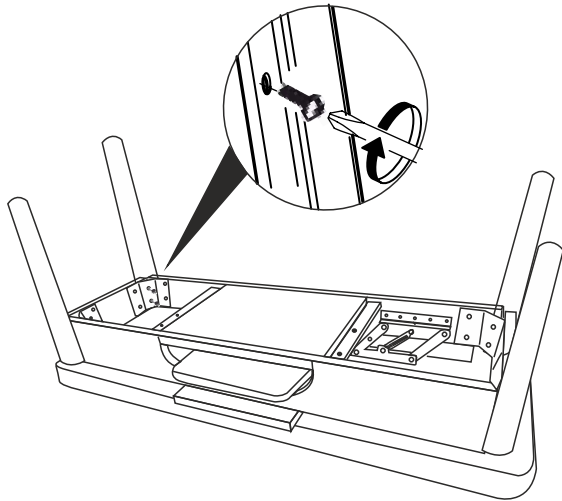

\* AKSESUARLARI GÖSTERİLDİĞİ GİBİ DÜZ BİR ZEMİN ÜZERİNDE TAKINIZ...

\* ÜRÜNÜ KURARKEN MONTAJ SIRASINI TAKİP EDİNİZ

\* FIX THE ACCESORIES AS SHOWN FOLLOW THE  
INSTALLATION SEQUENCE WHILE INSTALLING THE PRODUCT.

## VİNA BENCH KURULUM ŞEMASI

6 X 40 CİVATA x 8