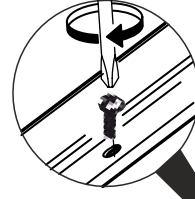

# VİNA MASA KURULUM ŞEMASI

6 X 40 CİVATA x 12

6 X 30 CİVATA x 4