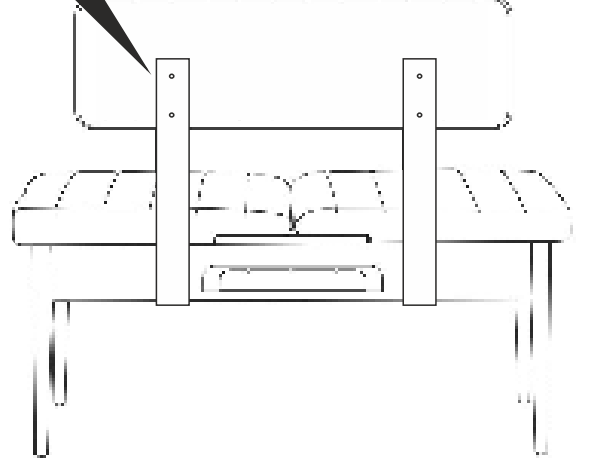

# VİNA MASA KURULUM ŞEMASI

6 X 40 CİVATA x 12

6 X 30 CİVATA x 4