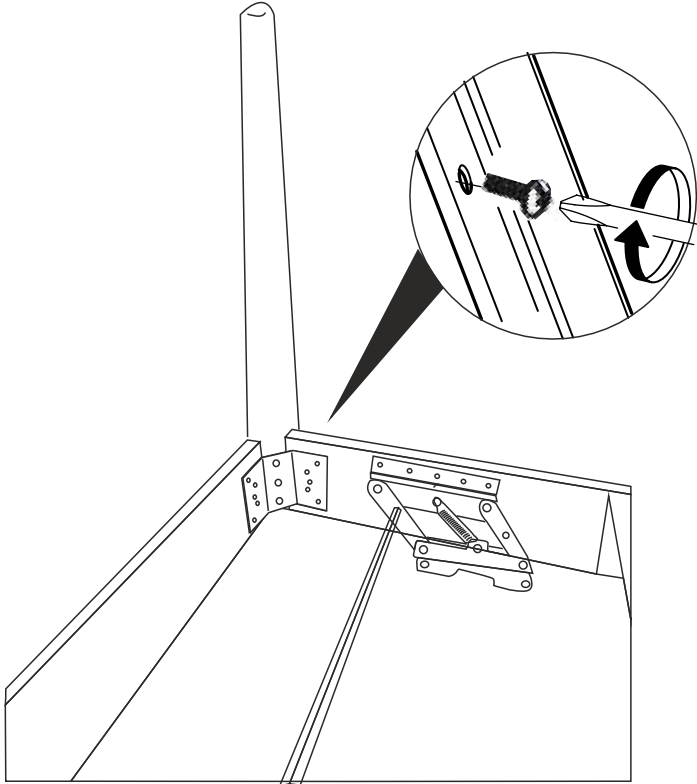

\* AKSESUARLARI GÖSTERİLDİĞİ GİBİ DÜZ BİR ZEMİN ÜZERİNDE TAKINIZ...

\* ÜRÜNÜ KURARKEN MONTAJ SIRASINI TAKİP EDİNİZ

\* FIX THE ACCESORIES AS SHOWN FOLLOW THE  
INSTALLATION SEQUENCE WHILE INSTALLING THE PRODUCT.

## VİNA BENCH KURULUM ŞEMASI

6 X 40 CİVATA x 8