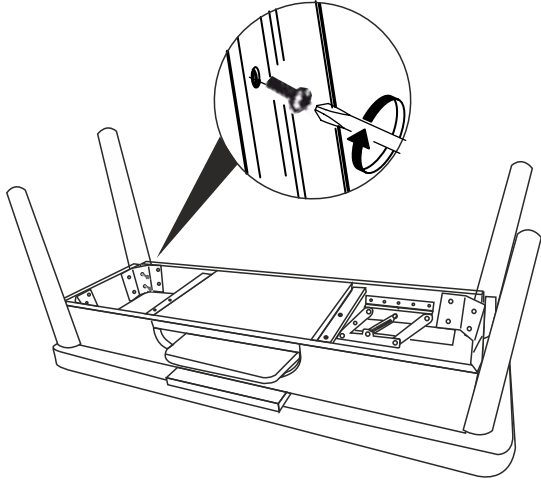

# VİNA MASA KURULUM ŞEMASI

6 X 40 CİVATA x 12

6 X 30 CİVATA x 4