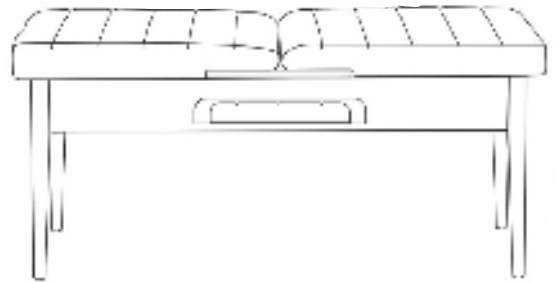

## VİNA BENCH KURULUM ŞEMASI

6 X 40 CİVATA x 8

# VİNA MASA KURULUM ŞEMASI

6 X 40 CİVATA x 12

6 X 30 CİVATA x 4