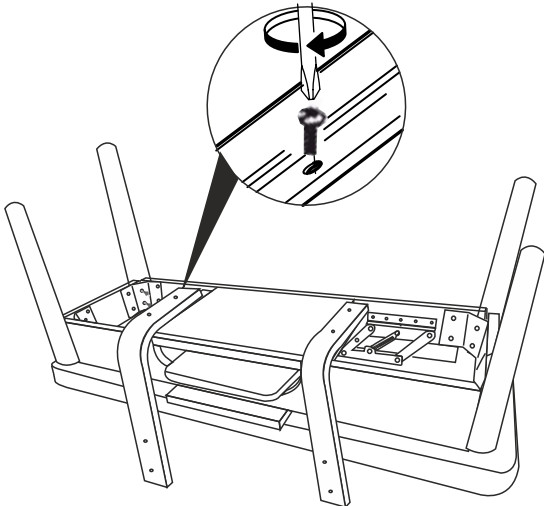

6 X 40 CİVATA x 8

VİNA MASA KURULUM ŞEMASI

6 X 40 CİVATA x 12

6 X 30 CİVATA x 4

VİNA BANK KURULUM ŞEMASI

6 X 40 CİVATA x 8

VİNA BENCH KURULUM ŞEMASI

VİNA SANDALYE KURULUM ŞEMASI

Bu modül iki kişi tarafından kurulmalıdır.
This unit should be assembled by two persons.

Bu modülün kurulumu için gerekli olan araçlar.
The necessary tools (not included)

AKSESUAR LİSTESİ / ACCESSORY LIST

			
AYAK DEMİRİ X 4 (İRON)	AHŞAP AYAK X 4 (FURNITURE LEG)	SOMUN X 4 (BOLD NUT)	6x15 VİDA X 16 (6x15 SCREW)
			
ANAHTAR X 1 (WRENCH)			

* AKSESUARLARI GÖSTERİLDİĞİ GİBİ DÜZ BİR ZEMİN ÜZERİNDE TAKINIZ...