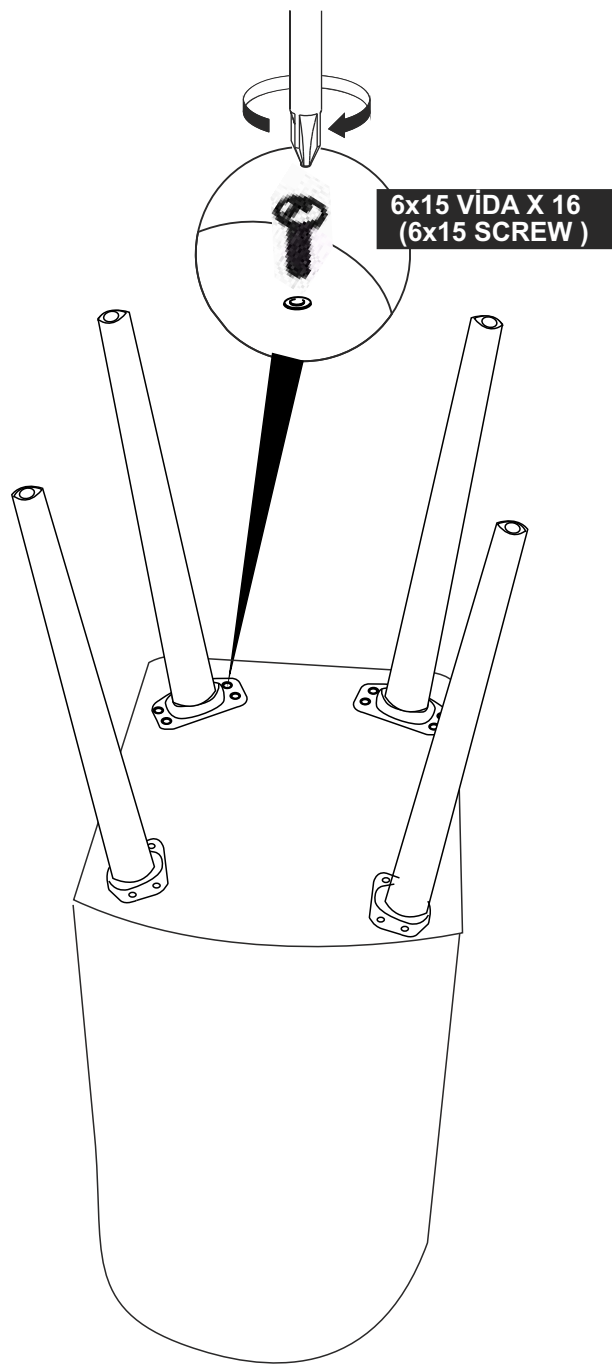

6 X 40 CİVATA x 8

VİNA MASA KURULUM ŞEMASI

6 X 40 CİVATA x 12

6 X 30 CİVATA x 4

VİNA BANK KURULUM ŞEMASI

6 X 40 CİVATA x 8

VİNA BENCH KURULUM ŞEMASI

VİNA SANDALYE KURULUM ŞEMASI

			
AYAK DEMİRİ X 4 (İRON)	AHŞAP AYAK X 4 (FURNITURE LEG)	SOMUN X 4 (BOLD NUT)	6x15 VİDA X 16 (6x15 SCREW)
			
ANAHTAR X 1 (WRENCH)			

* AKSESUARLARI GÖSTERİLDİĞİ GİBİ DÜZ BİR ZEMİN ÜZERİNDE TAKINIZ...

* ÜRÜNÜ KURARKEN MONTAJ SIRASINI TAKİP EDİNİZ

* FIX THE ACCESORIES AS SHOWN FOLLOW THE
INSTALLATION SEQUENCE WHILE INSTALLING THE PRODUCT.

2

3

4

5