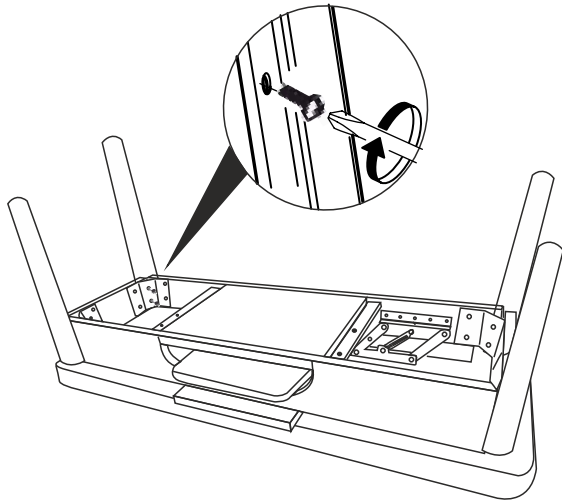

6 X 40 CİVATA x 8

VİNA MASA KURULUM ŞEMASI

6 X 40 CİVATA x 12

6 X 30 CİVATA x 4

VİNA BANK KURULUM ŞEMASI

6 X 40 CİVATA x 8

VİNA BENCH KURULUM ŞEMASI

VİNA SANDALYE KURULUM ŞEMASI

Bu modül iki kişi tarafından kurulmalıdır.
This unit should be assembled by two persons.

Bu modülün kurulumu için gerekli olan araçlar.
The necessary tools (not included)

AKSESUAR LİSTESİ / ACCESSORY LIST