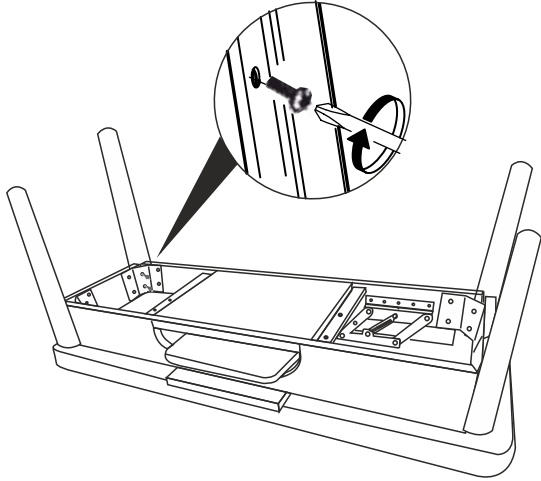

6 X 40 CİVATA x 8

VİNA MASA KURULUM ŞEMASI

6 X 40 CİVATA x 12

6 X 30 CİVATA x 4

VİNA BANK KURULUM ŞEMASI

6 X 40 CİVATA x 8

VİNA BENCH KURULUM ŞEMASI

VİNA SANDALYE KURULUM ŞEMASI

Bu modül iki kişi tarafından kurulmalıdır.
This unit should be assembled by two persons.

Bu modülün kurulumu için gerekli olan araçlar.
The necessary tools (not included)

AKSESUAR LİSTESİ / ACCESSORY LIST