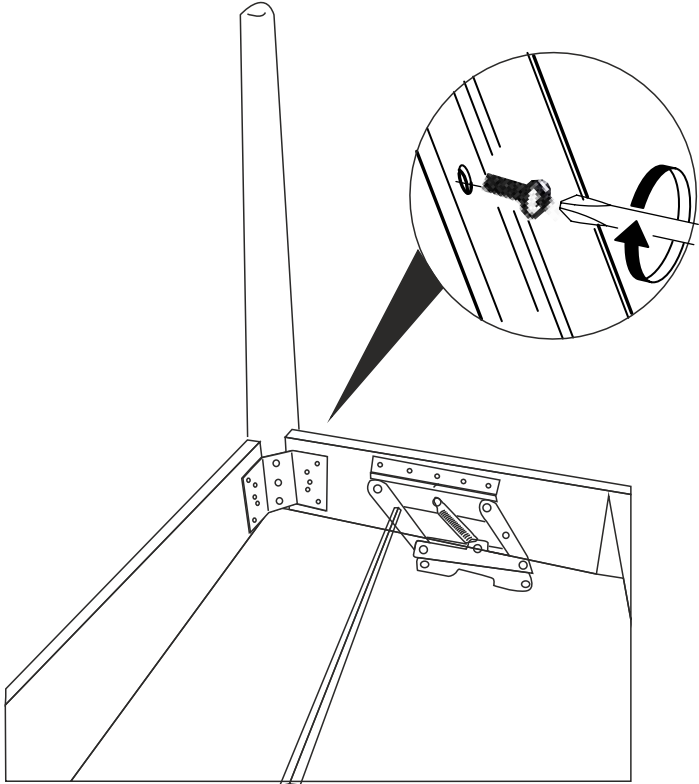

6 X 40 CİVATA x 8

VİNA MASA KURULUM ŞEMASI

6 X 40 CİVATA x 12

6 X 30 CİVATA x 4

VİNA BANK KURULUM ŞEMASI

6 X 40 CİVATA x 8

VİNA BENCH KURULUM ŞEMASI

VİNA SANDALYE KURULUM ŞEMASI

Bu modül iki kişi tarafından kurulmalıdır.
This unit should be assembled by two persons.

Bu modülün kurulumu için gerekli olan araçlar.
The necessary tools (not included)

AKSESUAR LİSTESİ / ACCESSORY LIST

			
AYAK DEMİRİ X 4 (İRON)	AHŞAP AYAK X 4 (FURNİTURE LEG)	SOMUN X 4 (BOLD NUT)	6x15 VİDA X 16 (6x15 SCREW)
			
ANAHTAR X 1 (WRENCH)			

* AKSESUARLARI GÖSTERİLDİĞİ GİBİ DÜZ BİR ZEMİN ÜZERİNDE TAKINIZ...