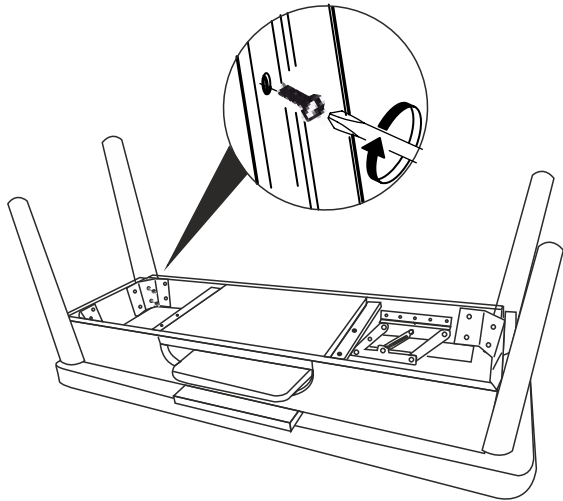

6 X 40 CİVATA x 8

VİNA MASA KURULUM ŞEMASI

6 X 40 CİVATA x 12

6 X 30 CİVATA x 4

VİNA BANK KURULUM ŞEMASI

6 X 40 CİVATA x 8

VİNA BENCH KURULUM ŞEMASI

VİNA SANDALYE KURULUM ŞEMASI

Bu modül iki kişi tarafından kurulmalıdır.
This unit should be assembled by two persons.

Bu modülün kurulumu için gerekli olan araçlar.
The necessary tools (not included)

AKSESUAR LİSTESİ / ACCESSORY LIST