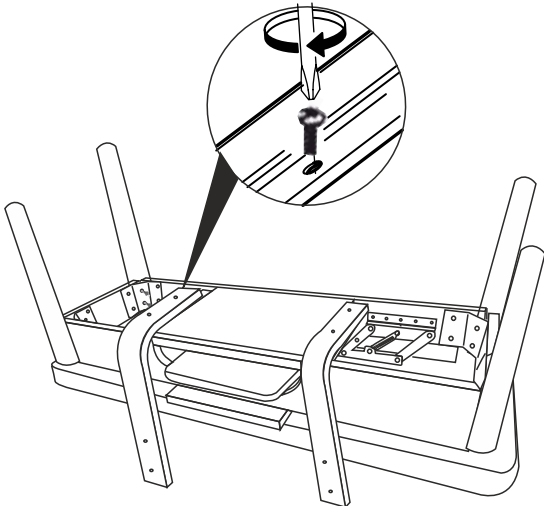

6 X 40 CİVATA x 8

VİNA MASA KURULUM ŞEMASI

6 X 40 CİVATA x 12

6 X 30 CİVATA x 4

VİNA BANK KURULUM ŞEMASI

6 X 40 CİVATA x 8

VİNA BENCH KURULUM ŞEMASI

VİNA SANDALYE KURULUM ŞEMASI

Bu modül iki kişi tarafından kurulmalıdır.
This unit should be assembled by two persons.

Bu modülün kurulumu için gerekli olan araçlar.
The necessary tools (not included)

AKSESUAR LİSTESİ / ACCESSORY LIST

			
AYAK DEMİRİ X 4 (İRON)	AHŞAP AYAK X 4 (FURNİTURE LEG)	SOMUN X 4 (BOLD NUT)	6x15 VİDA X 16 (6x15 SCREW)
			
ANAHTAR X 1 (WRENCH)			

* AKSESUARLARI GÖSTERİLDİĞİ GİBİ DÜZ BİR ZEMİN ÜZERİNDE TAKINIZ...