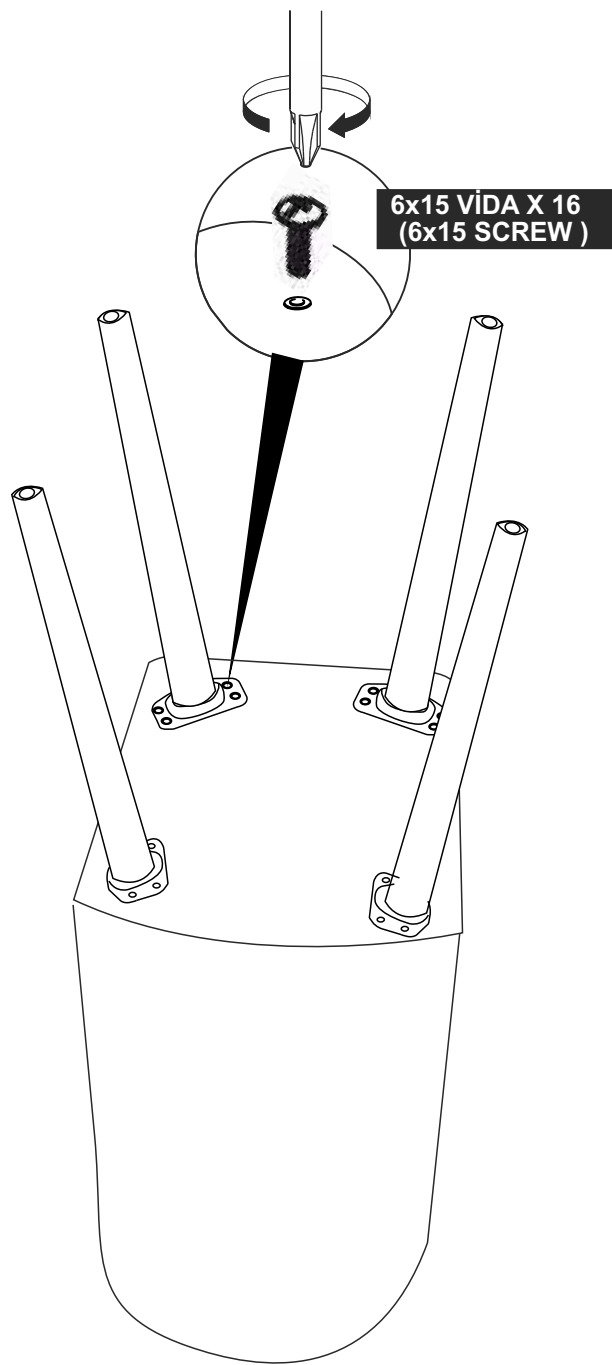

6 X 40 CİVATA x 8

VİNA MASA KURULUM ŞEMASI

6 X 40 CİVATA x 12

6 X 30 CİVATA x 4

VİNA BANK KURULUM ŞEMASI

6 X 40 CİVATA x 8

VİNA BENCH KURULUM ŞEMASI

VİNA SANDALYE KURULUM ŞEMASI

			
AYAK DEMİRİ X 4 (İRON)	AHŞAP AYAK X 4 (FURNİTURE LEG)	SOMUN X 4 (BOLD NUT)	6x15 VİDA X 16 (6x15 SCREW)
			
ANAHTAR X 1 (WRENCH)			

* AKSESUARLARI GÖSTERİLDİĞİ GİBİ DÜZ BİR ZEMİN ÜZERİNDE TAKINIZ...

* ÜRÜNÜ KURARKEN MONTAJ SIRASINI TAKİP EDİNİZ

* FIX THE ACCESORIES AS SHOWN FOLLOW THE
INSTALLATION SEQUENCE WHILE INSTALLING THE PRODUCT.

2

3

4

5