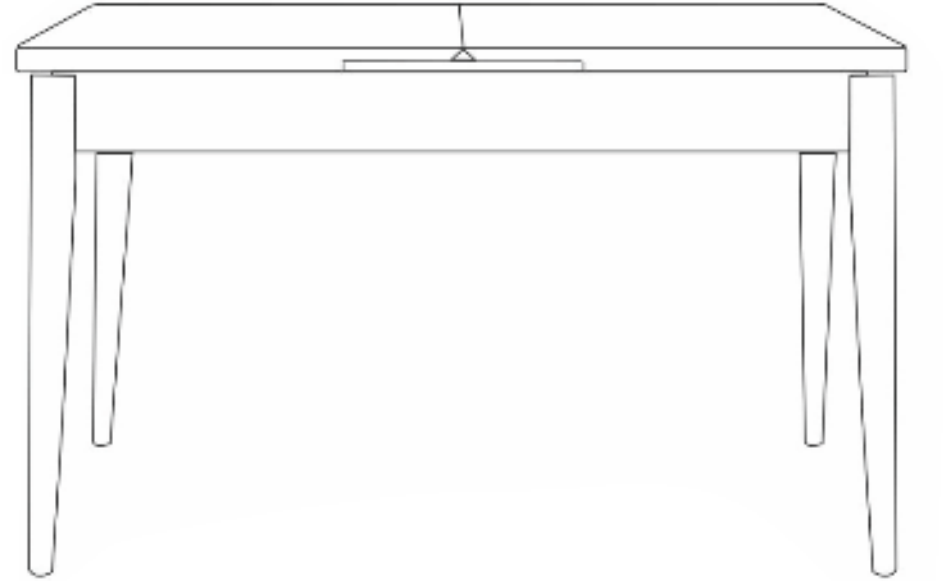

# VİNA MASA KURULUM ŞEMASI

6 X 40 CİVATA x 8