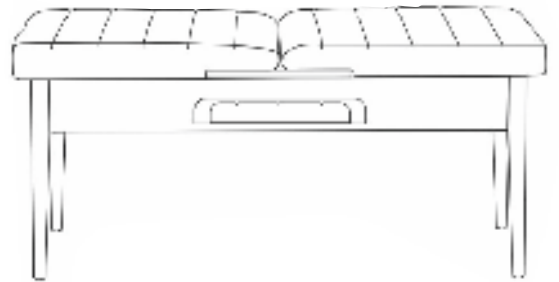

# VİNA MASA KURULUM ŞEMASI

6 X 40 CİVATA x 8

## VİNA BENCH KURULUM ŞEMASI