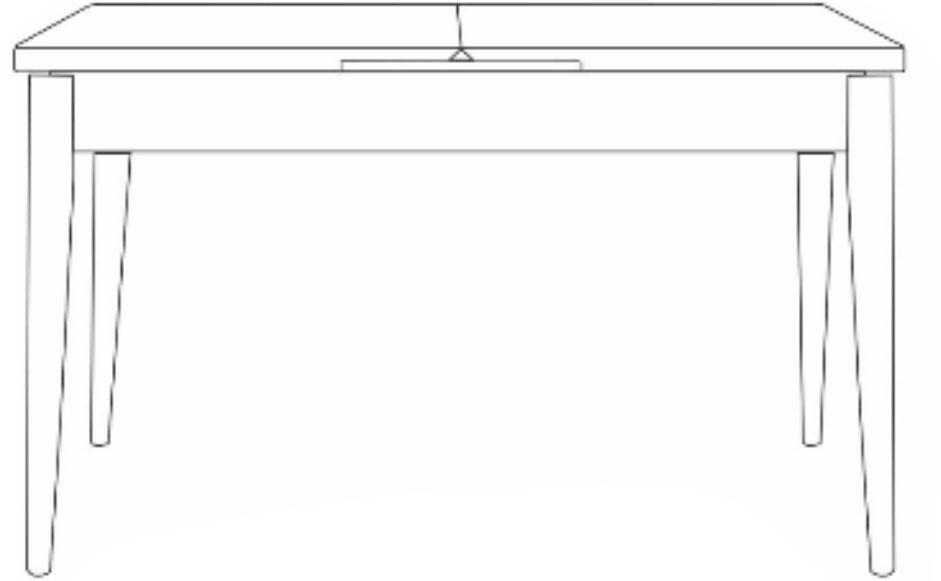

6 X 40 CİVATA x 8

VİNA MASA KURULUM ŞEMASI

6 X 40 CİVATA x 8

VİNA BENCH KURULUM ŞEMASI

VİNA SANDALYE KURULUM ŞEMASI

Bu modül iki kişi tarafından kurulmalıdır.
This unit should be assembled by two persons.

Bu modülün kurulumu için gerekli olan araçlar.
The necessary tools (not included)