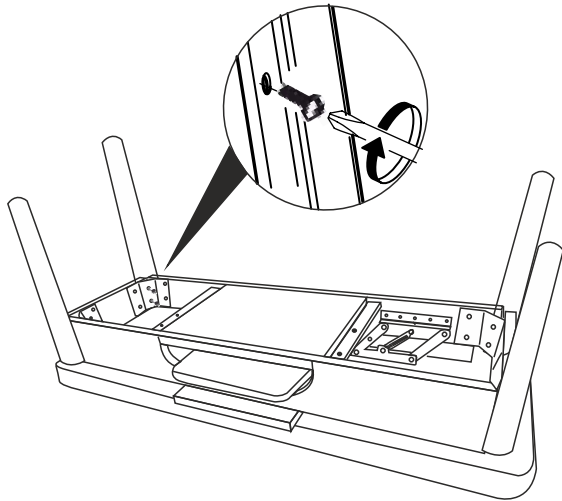

6 X 40 CİVATA x 8

VİNA MASA KURULUM ŞEMASI

6 X 40 CİVATA x 8

VİNA BENCH KURULUM ŞEMASI

VİNA SANDALYE KURULUM ŞEMASI

Bu modül iki kişi tarafından kurulmalıdır.
This unit should be assembled by two persons.

Bu modülün kurulumu için gerekli olan araçlar.
The necessary tools (not included)