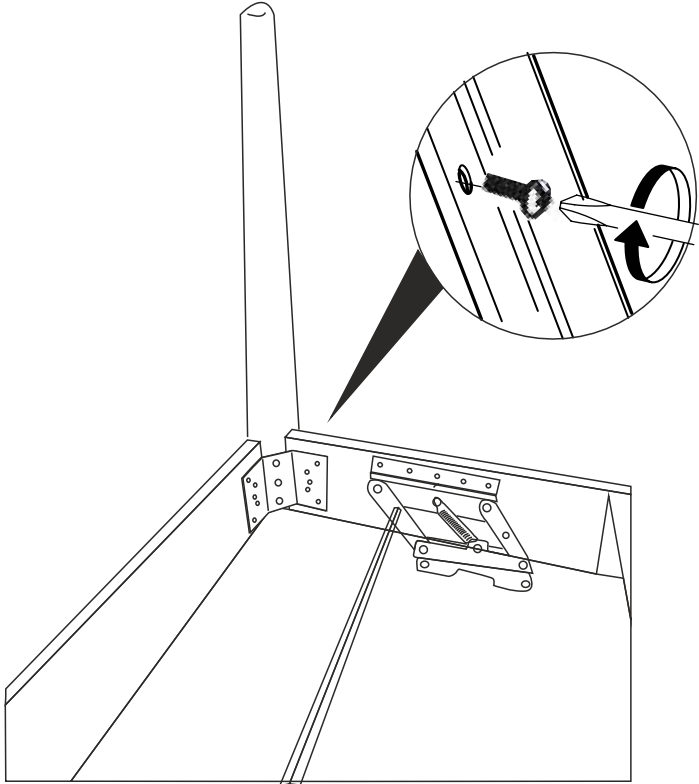

6 X 40 CİVATA x 8

VİNA MASA KURULUM ŞEMASI

6 X 40 CİVATA x 8

VİNA BENCH KURULUM ŞEMASI

VİNA SANDALYE KURULUM ŞEMASI

Bu modül iki kişi tarafından kurulmalıdır.
This unit should be assembled by two persons.

Bu modülün kurulumu için gerekli olan araçlar.
The necessary tools (not included)

AKSESUAR LİSTESİ / ACCESSORY LIST

			
AYAK DEMİRİ X 4 (İRON)	AHŞAP AYAK X 4 (FURNITURE LEG)	SOMUN X 4 (BOLD NUT)	6x15 VİDA X 16 (6x15 SCREW)
			
ANAHTAR X 1 (WRENCH)			

* AKSESUARLARI GÖSTERİLDİĞİ GİBİ DÜZ BİR ZEMİN ÜZERİNDE TAKINIZ...