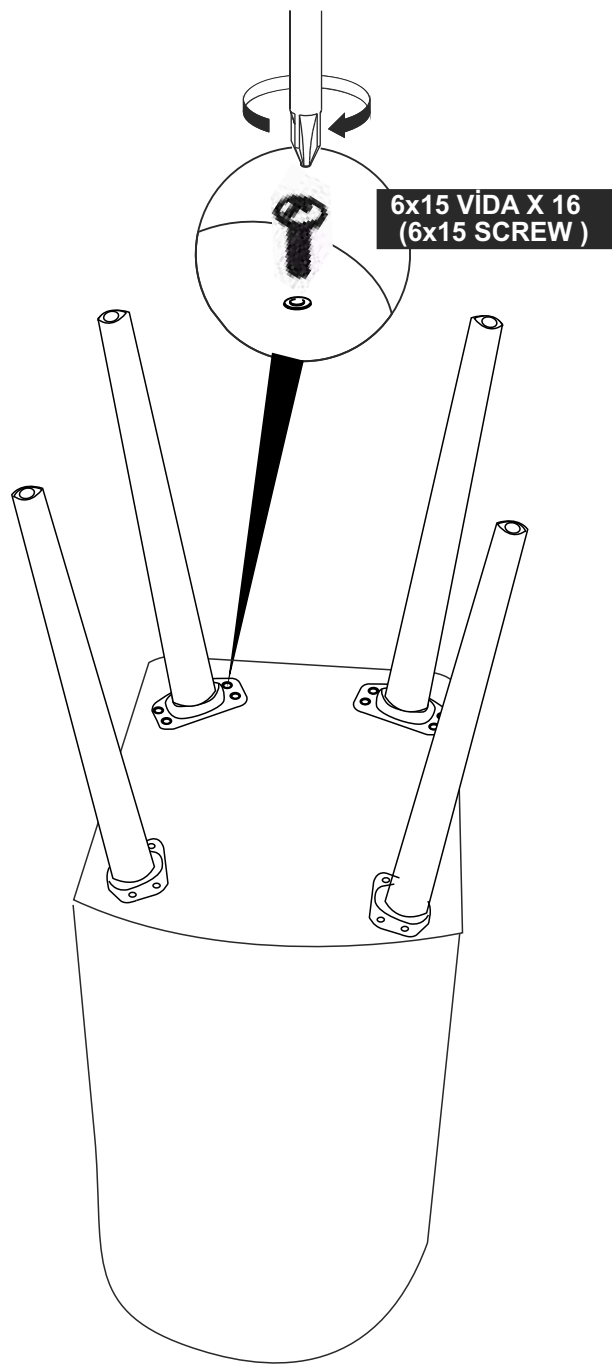

6 X 40 CİVATA x 8

VİNA MASA KURULUM ŞEMASI

6 X 40 CİVATA x 8

VİNA BENCH KURULUM ŞEMASI

VİNA SANDALYE KURULUM ŞEMASI

Bu modül iki kişi tarafından kurulmalıdır.
This unit should be assembled by two persons.

Bu modülün kurulumu için gerekli olan araçlar.
The necessary tools (not included)

AKSESUAR LİSTESİ / ACCESSORY LIST

			
AYAK DEMİRİ X 4 (İRON)	AHŞAP AYAK X 4 (FURNITURE LEG)	SOMUN X 4 (BOLD NUT)	6x15 VİDA X 16 (6x15 SCREW)
			
ANAHTAR X 1 (WRENCH)			

* AKSESUARLARI GÖSTERİLDİĞİ GİBİ DÜZ BİR ZEMİN ÜZERİNDE TAKINIZ...

* ÜRÜNÜ KURARKEN MONTAJ SIRASINI TAKİP EDİNİZ

* FIX THE ACCESORIES AS SHOWN FOLLOW THE
INSTALLATION SEQUENCE WHILE INSTALLING THE PRODUCT.

2

3

4

5