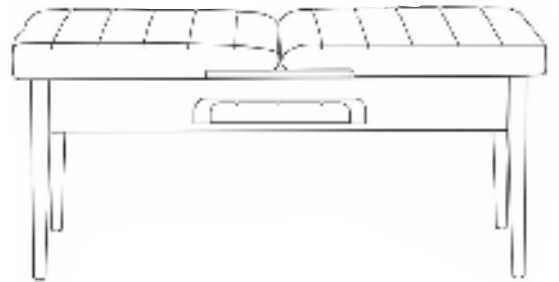

6 X 40 CİVATA x 8

VİNA MASA KURULUM ŞEMASI

6 X 40 CİVATA x 8

VİNA BENCH KURULUM ŞEMASI

VİNA SANDALYE KURULUM ŞEMASI

Bu modül iki kişi tarafından kurulmalıdır.
This unit should be assembled by two persons.

Bu modülün kurulumu için gerekli olan araçlar.
The necessary tools (not included)

AKSESUAR LİSTESİ / ACCESSORY LIST

			
AYAK DEMİRİ X 4 (İRON)	AHŞAP AYAK X 4 (FURNITURE LEG)	SOMUN X 4 (BOLD NUT)	6x15 VİDA X 16 (6x15 SCREW)
			
ANAHTAR X 1 (WRENCH)			

* AKSESUARLARI GÖSTERİLDİĞİ GİBİ DÜZ BİR ZEMİN ÜZERİNDE TAKINIZ...