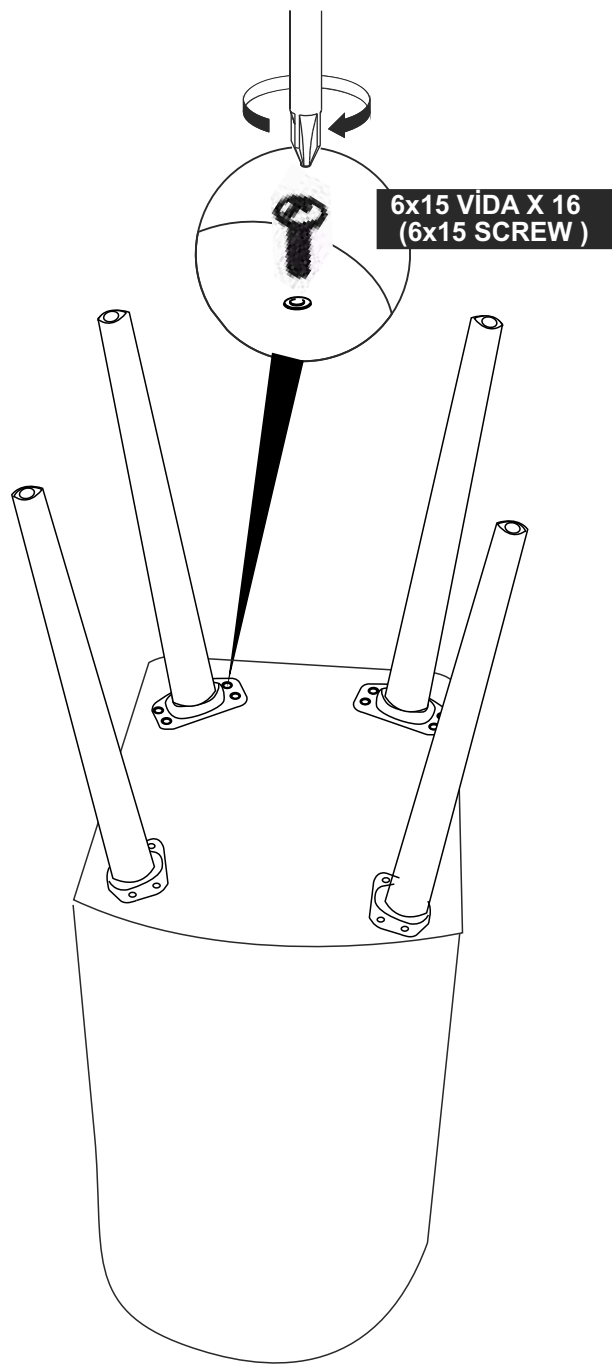

6 X 40 CİVATA x 8

VİNA MASA KURULUM ŞEMASI

6 X 40 CİVATA x 8

VİNA BENCH KURULUM ŞEMASI

VİNA SANDALYE KURULUM ŞEMASI

Bu modül iki kişi tarafından kurulmalıdır.
This unit should be assembled by two persons.

Bu modülün kurulumu için gerekli olan araçlar.
The necessary tools (not included)

AKSESUAR LİSTESİ / ACCESSORY LIST

AYAK DEMİRİ X 4 (İRON)	AHŞAP AYAK X 4 (FURNITURE LEG)	SOMUN X 4 (BOLD NUT)	6x15 VİDA X 16 (6x15 SCREW)
ANAHTAR X 1 (WRENCH)			

* AKSESUARLARI GÖSTERİLDİĞİ GİBİ DÜZ BİR ZEMİN ÜZERİNDE TAKINIZ...

* ÜRÜNÜ KURARKEN MONTAJ SIRASINI TAKİP EDİNİZ

* FIX THE ACCESORIES AS SHOWN FOLLOW THE
INSTALLATION SEQUENCE WHILE INSTALLING THE PRODUCT.

2

3

4

5