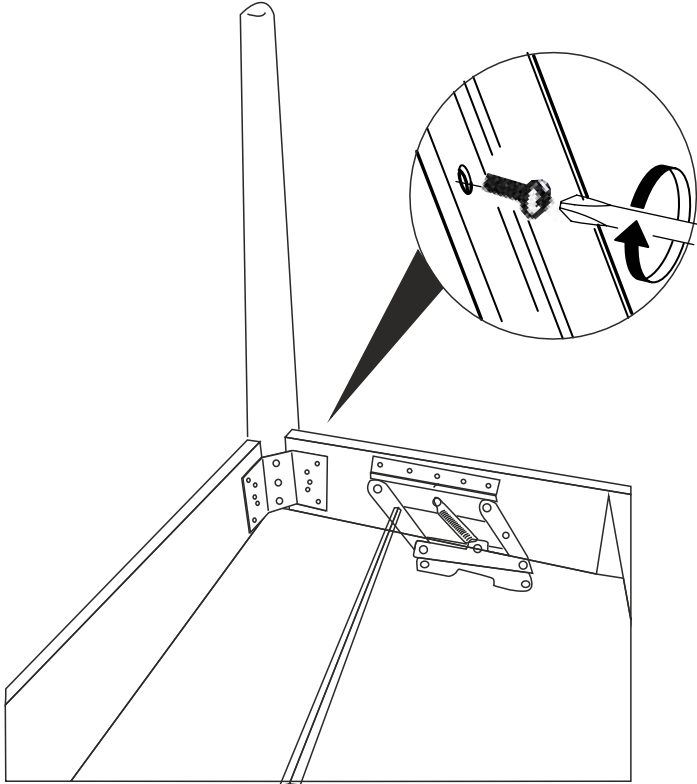

6 X 40 CİVATA x 8

VİNA MASA KURULUM ŞEMASI

6 X 40 CİVATA x 8

VİNA BENCH KURULUM ŞEMASI

VİNA SANDALYE KURULUM ŞEMASI

Bu modül iki kişi tarafından kurulmalıdır.
This unit should be assembled by two persons.

Bu modülün kurulumu için gerekli olan araçlar.
The necessary tools (not included)

AKSESUAR LİSTESİ / ACCESSORY LIST

AYAK DEMİRİ X 4 (İRON)	AHŞAP AYAK X 4 (FURNITURE LEG)	SOMUN X 4 (BOLD NUT)	6x15 VİDA X 16 (6x15 SCREW)
ANAHTAR X 1 (WRENCH)			

* AKSESUARLARI GÖSTERİLDİĞİ GİBİ DÜZ BİR ZEMİN ÜZERİNDE TAKINIZ...