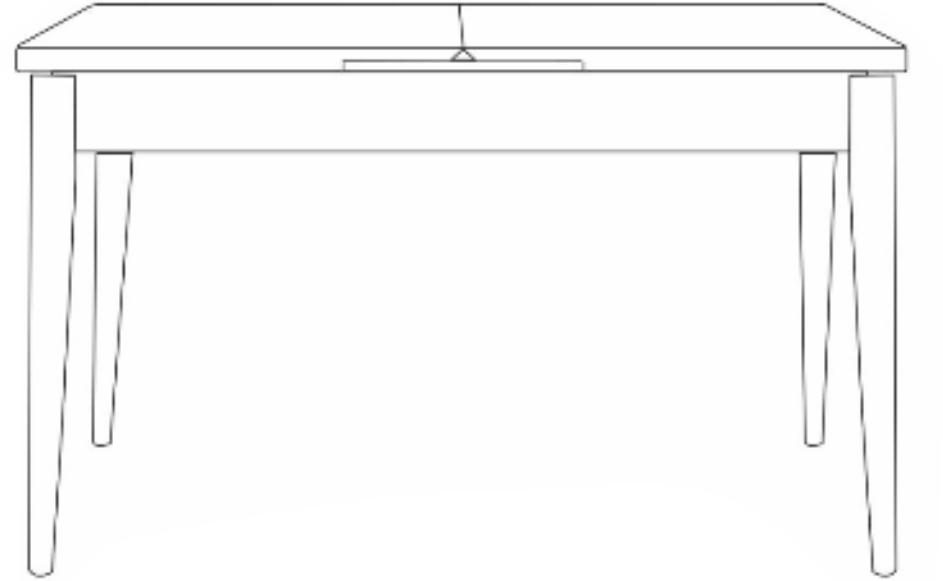

6 X 40 CİVATA x 8

VİNA MASA KURULUM ŞEMASI

6 X 40 CİVATA x 8

VİNA BENCH KURULUM ŞEMASI

VİNA SANDALYE KURULUM ŞEMASI

Bu modül iki kişi tarafından kurulmalıdır.
This unit should be assembled by two persons.

Bu modülün kurulumu için gerekli olan araçlar.
The necessary tools (not included)