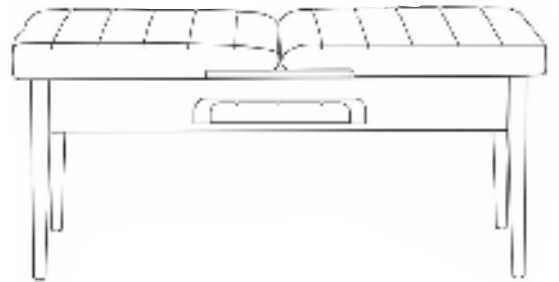

6 X 40 CİVATA x 8

VİNA MASA KURULUM ŞEMASI

6 X 40 CİVATA x 8

VİNA BENCH KURULUM ŞEMASI

VİNA SANDALYE KURULUM ŞEMASI

Bu modül iki kişi tarafından kurulmalıdır.
This unit should be assembled by two persons.

Bu modülün kurulumu için gerekli olan araçlar.
The necessary tools (not included)

AKSESUAR LİSTESİ / ACCESSORY LIST

AYAK DEMİRİ X 4 (İRON)	AHŞAP AYAK X 4 (FURNITURE LEG)	SOMUN X 4 (BOLD NUT)	6x15 VİDA X 16 (6x15 SCREW)
ANAHTAR X 1 (WRENCH)			

* AKSESUARLARI GÖSTERİLDİĞİ GİBİ DÜZ BİR ZEMİN ÜZERİNDE TAKINIZ...