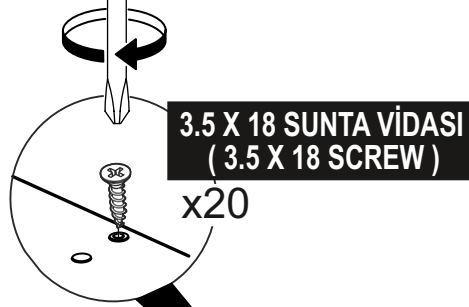

### ASSEMBLY GUIDE

<b>3.5 X 18 SUNTA VİDASI x 20</b> ( 3.5X18 SCREW )	<b>KATLANIR AYAK X 4</b> ( FURNITURE LEG )