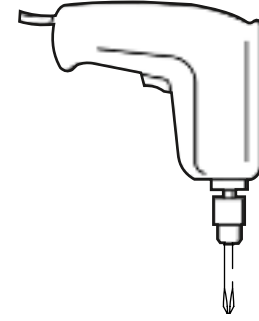

GUSTO LAPTOP SEHPASI

KURULUM ŐEMASI

ASSEMBLY GUIDE