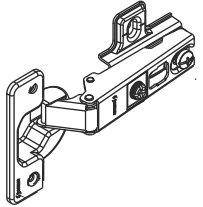

**VAZO AYAK x 4**  
( FURNITURE LEG )

**RAF PİMİ x 28**  
( PLASTIC PIN )

**ARKALIK KÖŞE x 8**  
( CORNER WEDGE )

**DÜZ MENTEŞE x 3**  
( HINGE )

**KULP VİDASI x 1**  
( HOLDER SCREW )

**KULP x 1**  
( HOLDER )