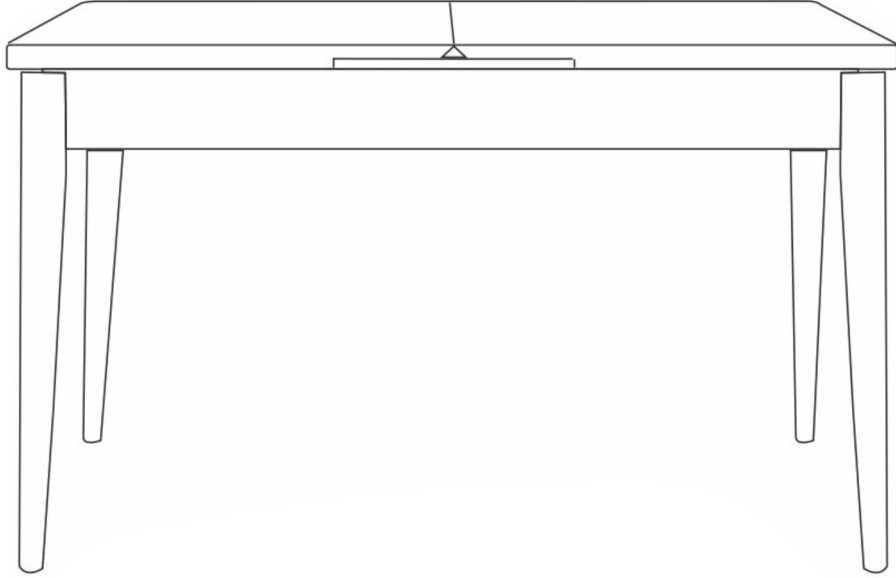

MAŞA

KURULUM ŐEMASI

6 X30 CİVATA x 8
(6X 30 SCREW)

AYAK KEÇESİ X 4
(FOOT SEAL)