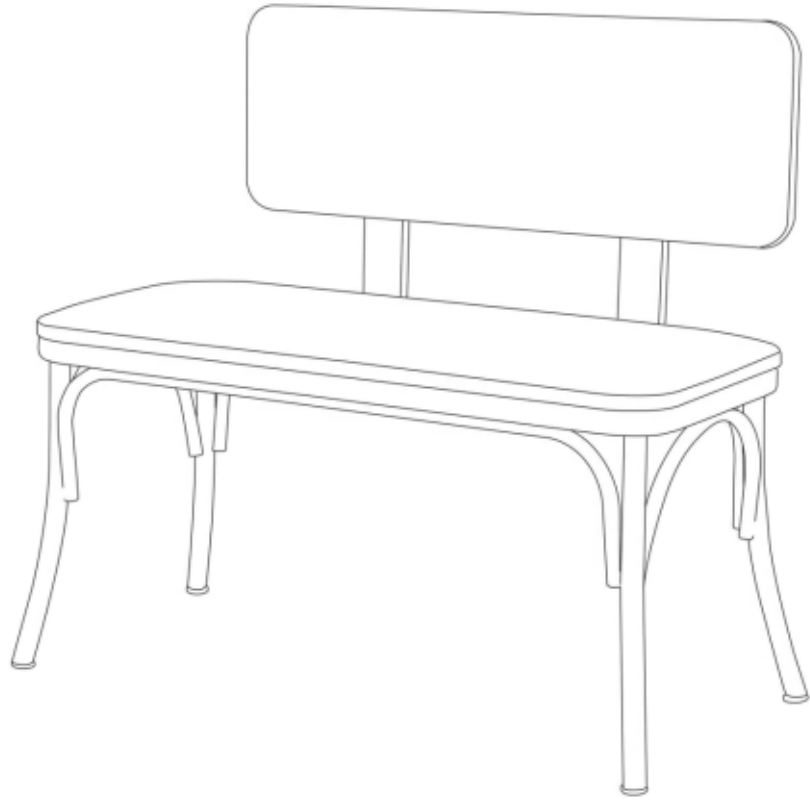

OLİVER BANK

KURULUM ŐEMASI

ASSEMBLY GUIDE

M6 X 30 CİVATA x 8
(SCREW)